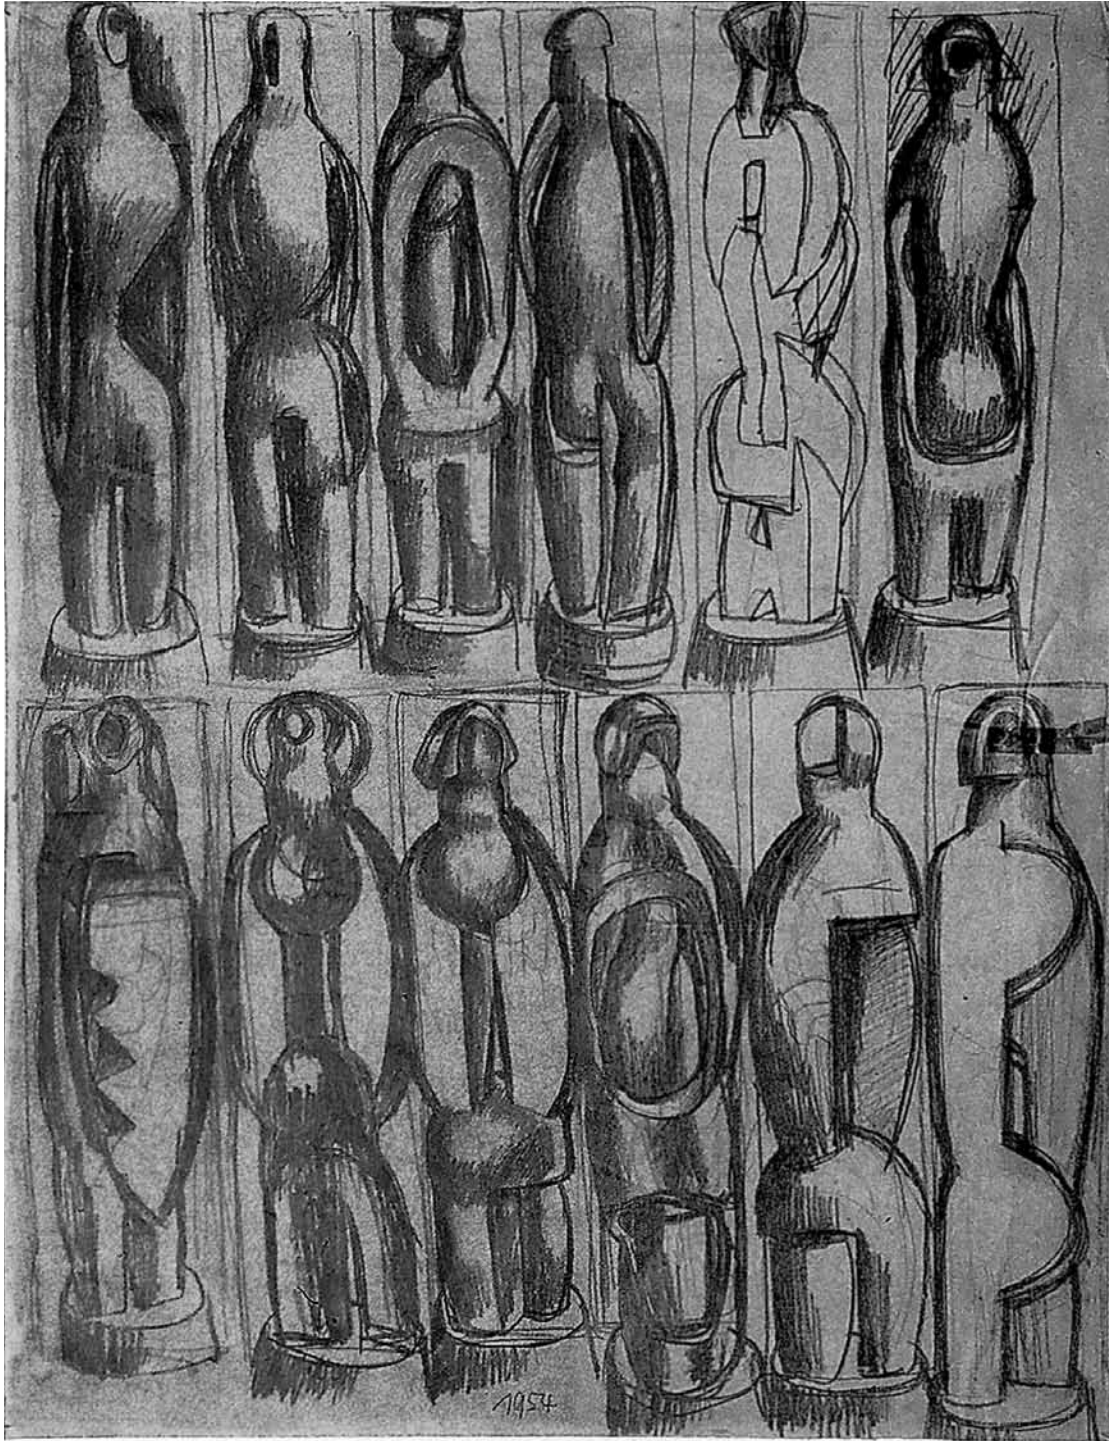

Ursula Sax
Ebersberg
1950, 32 x 37,5 cm
Farbstift; WS, 32

Ursula Sax
Schwester Uta
1950, 44 x 31,5 cm
Farbstift; WS, 33