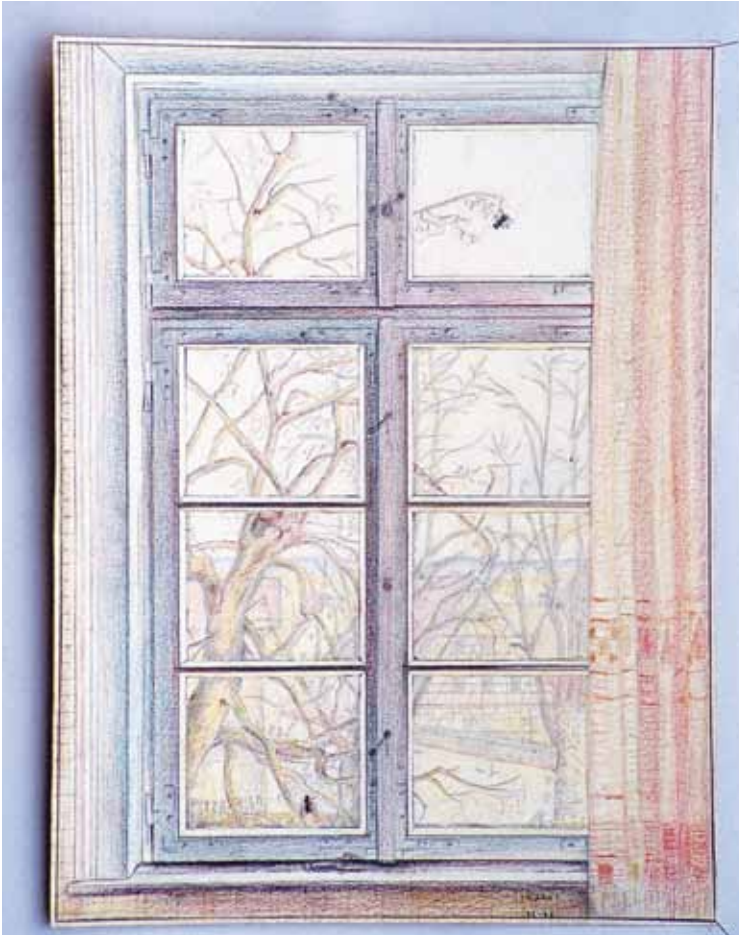

Ursula Sax
Unterweißbach
1948, 40 x 31 cm
Farbstift; WS, 20

Ursula Sax
Unterweißbach
1949, 29,5 x 21 cm
Farbstift; WS, 24