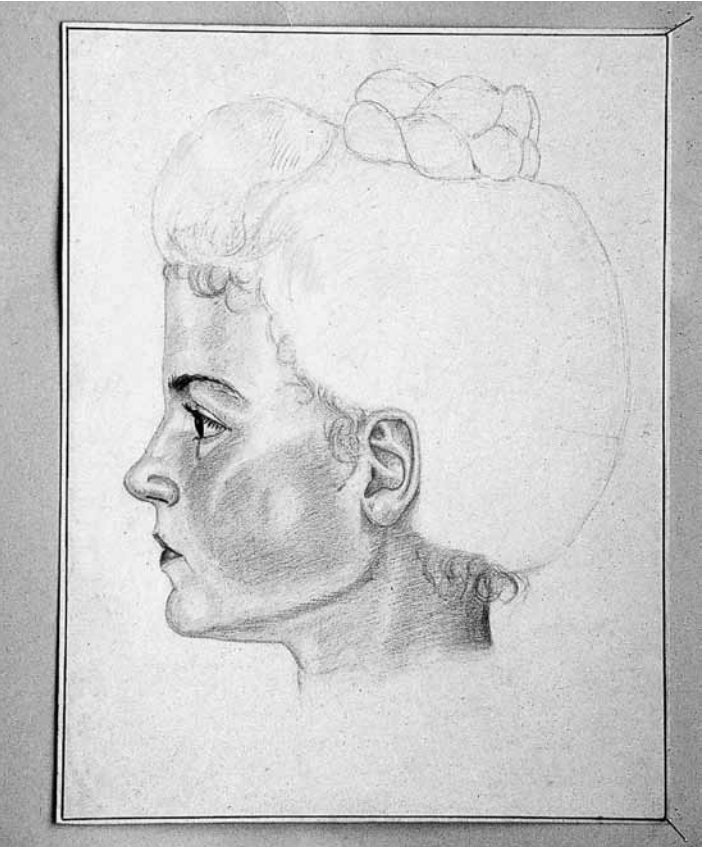

**Ursula Sax**  
*Unterweißsach*  
1950, 70 x 51 cm  
Sepia; WS, 27

**Ursula Sax**  
*Unterweißbach*  
1950, 54 x 41 cm  
Kohle; WS, 28

**Ursula Sax**  
*Selbstbildnis*  
1950, 49,5 x 40 cm  
Farbstift; WS, 26

**Ursula Sax**  
*Akt*  
1950, 29,5 x 21 cm  
Bleistift; WS, 29

**Ursula Sax**  
*Selbstbildnis*  
1950, 35 x 28,5 cm  
Bleistift, Kohle; WS, 30

**Ursula Sax**  
*Selbstbildnis*  
1950, 35 x 27 cm  
Farbstift; WS, 31