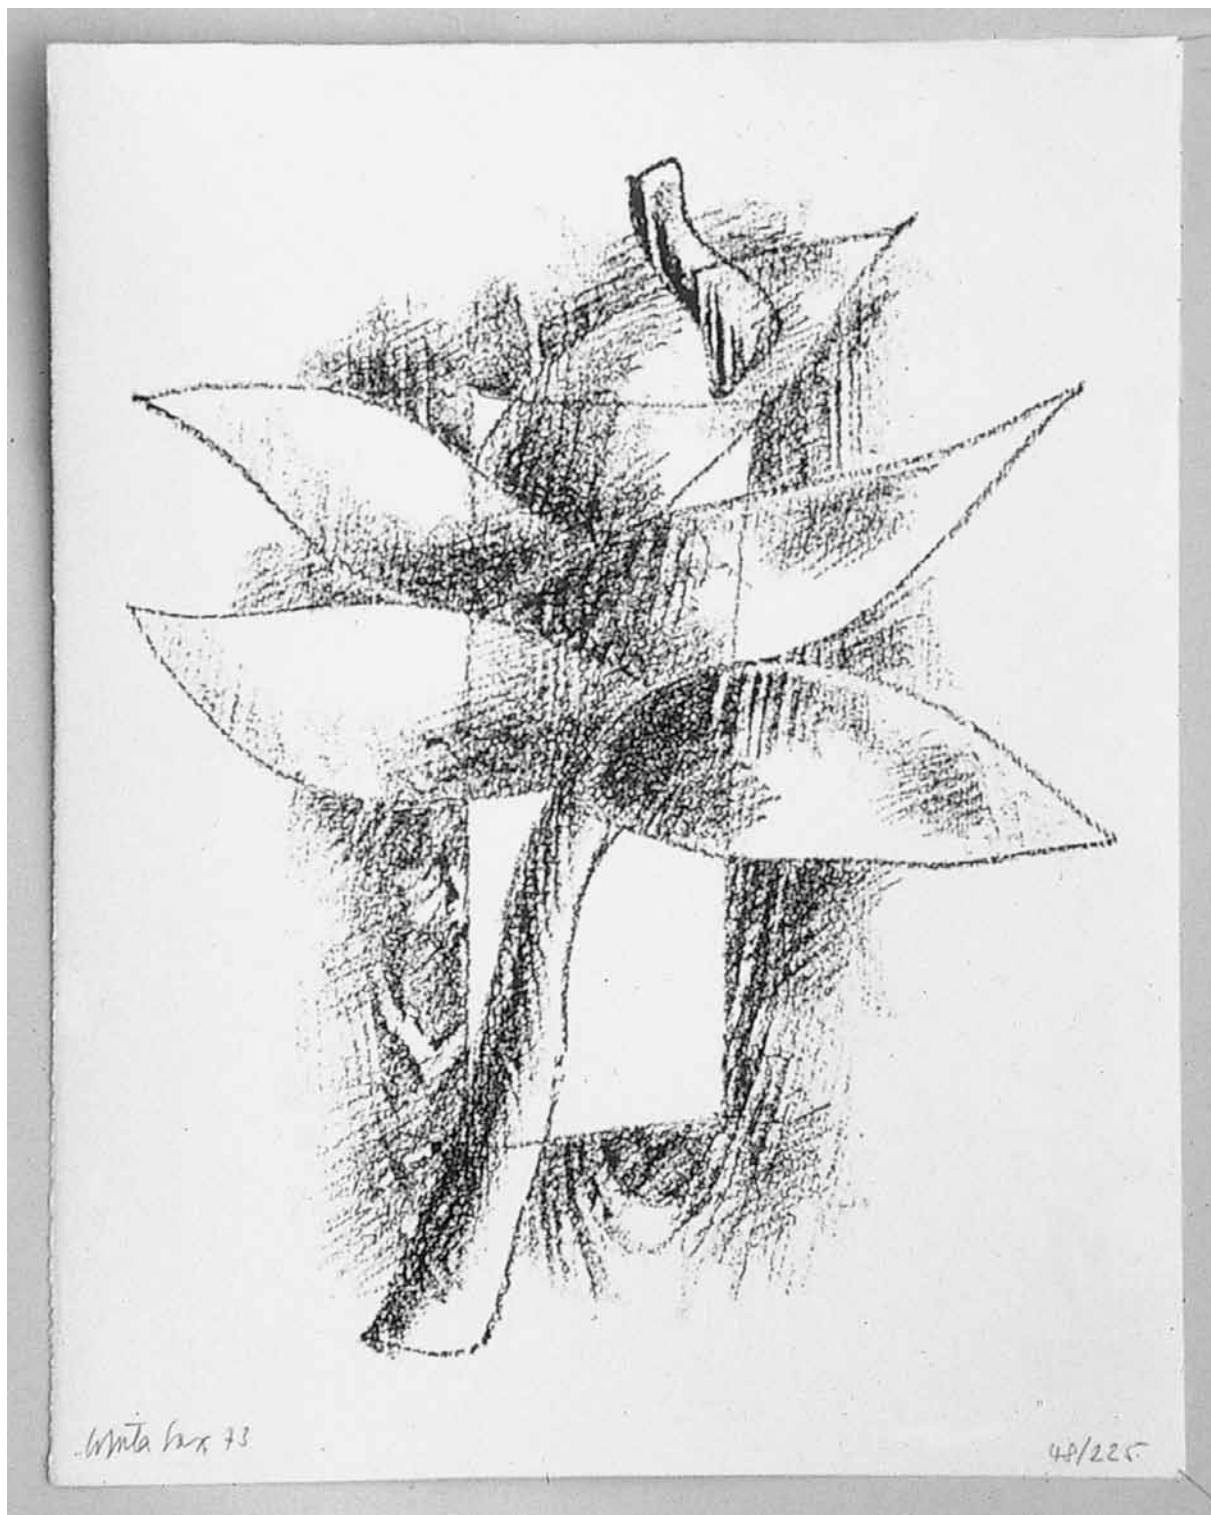

Ursula Sax
O.T.
1973, 50 x 39 cm, (Mappe mit 4 Blättern)
Lithokreide; WS, 301.2, Galerie Beck, Schwarzenacker

SEMJON CONTEMPORARY
GALERIE FÜR ZEITGENÖSSISCHE KUNST