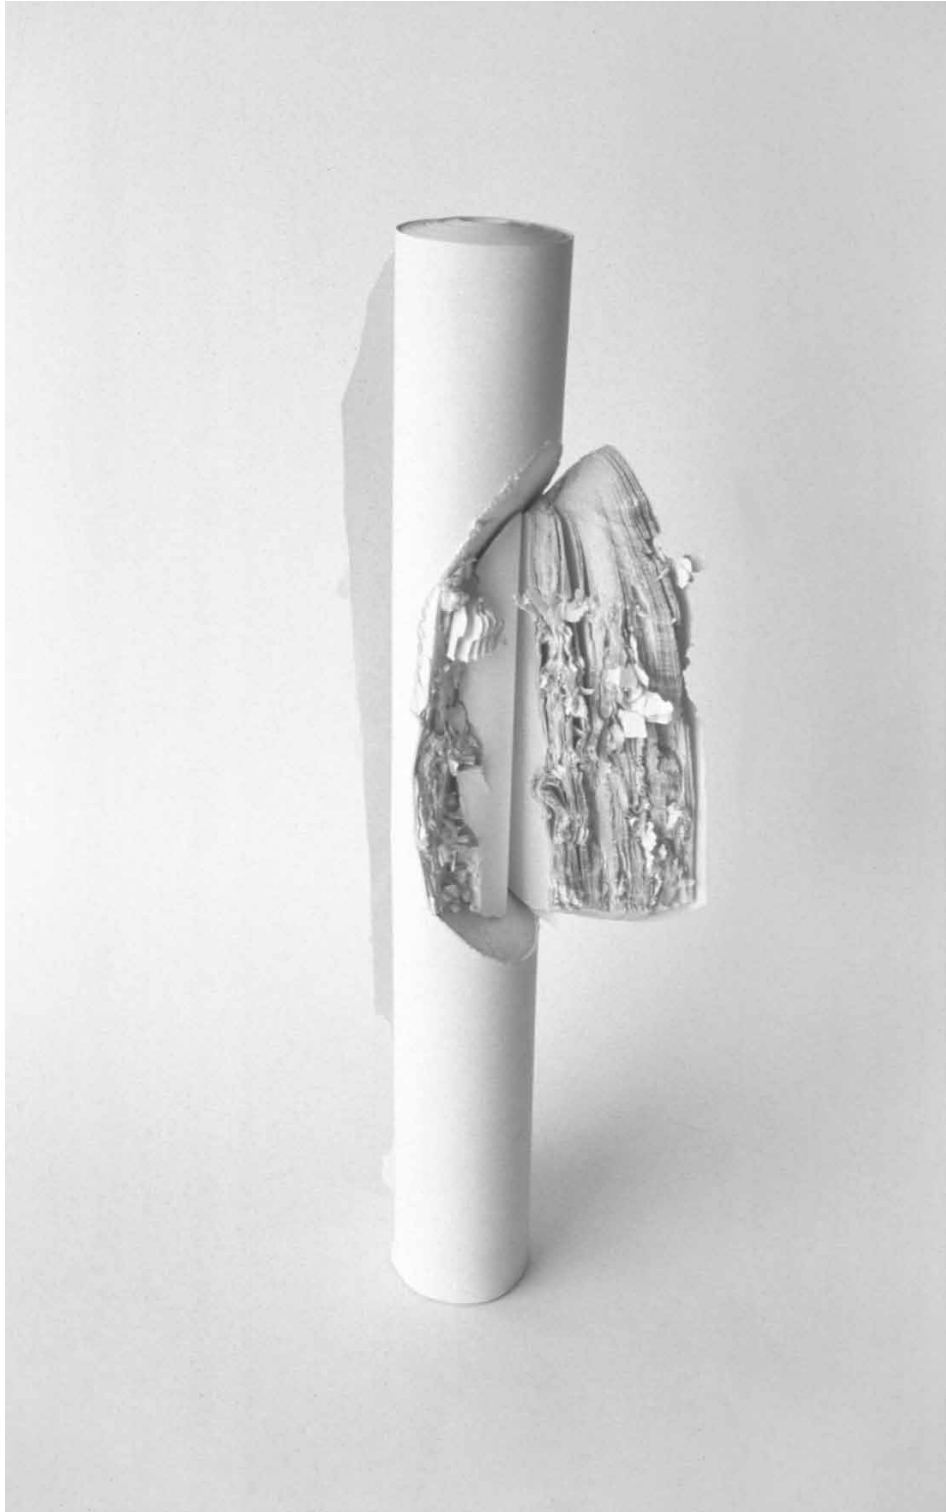

**Ursula Sax**  
*Papierrelief*  
1993, 100 x 75 cm  
Gefaltet, gebohrt, gesägt  
WS, 732

Ursula Sax  
O.T.  
1993, H 31 cm  
Papierrolle, gemeißelt; WS, 744

**Ursula Sax**  
*O.T.*  
1993, H 26 cm  
Papierrolle, gesägt; WS, 745