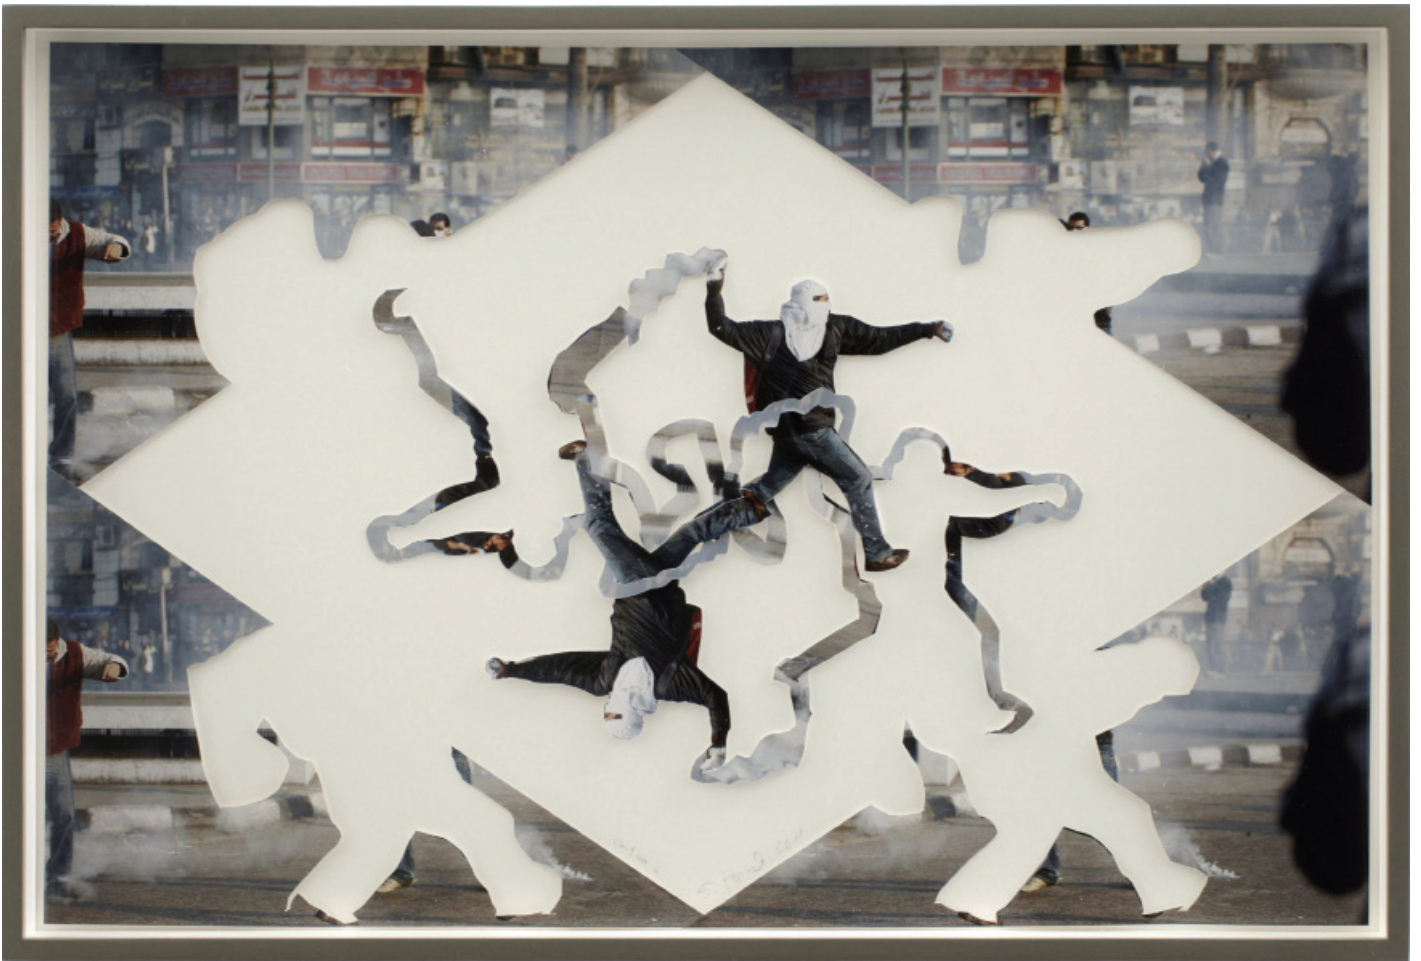

Photo prints, tape (20 x 30 cm, 7 7/8" x 11 13/16")

Image source: internet press

Photo: Jürgen Baumann

SEMJON CONTEMPORARY  
GALERIE FÜR ZEITGENÖSSISCHE KUNST

SC

**Susanne Pomrehn**

*Capture Nr. 2*

2011, 41,1, x 61,1 cm, 16 1/8" x 24" (framed)