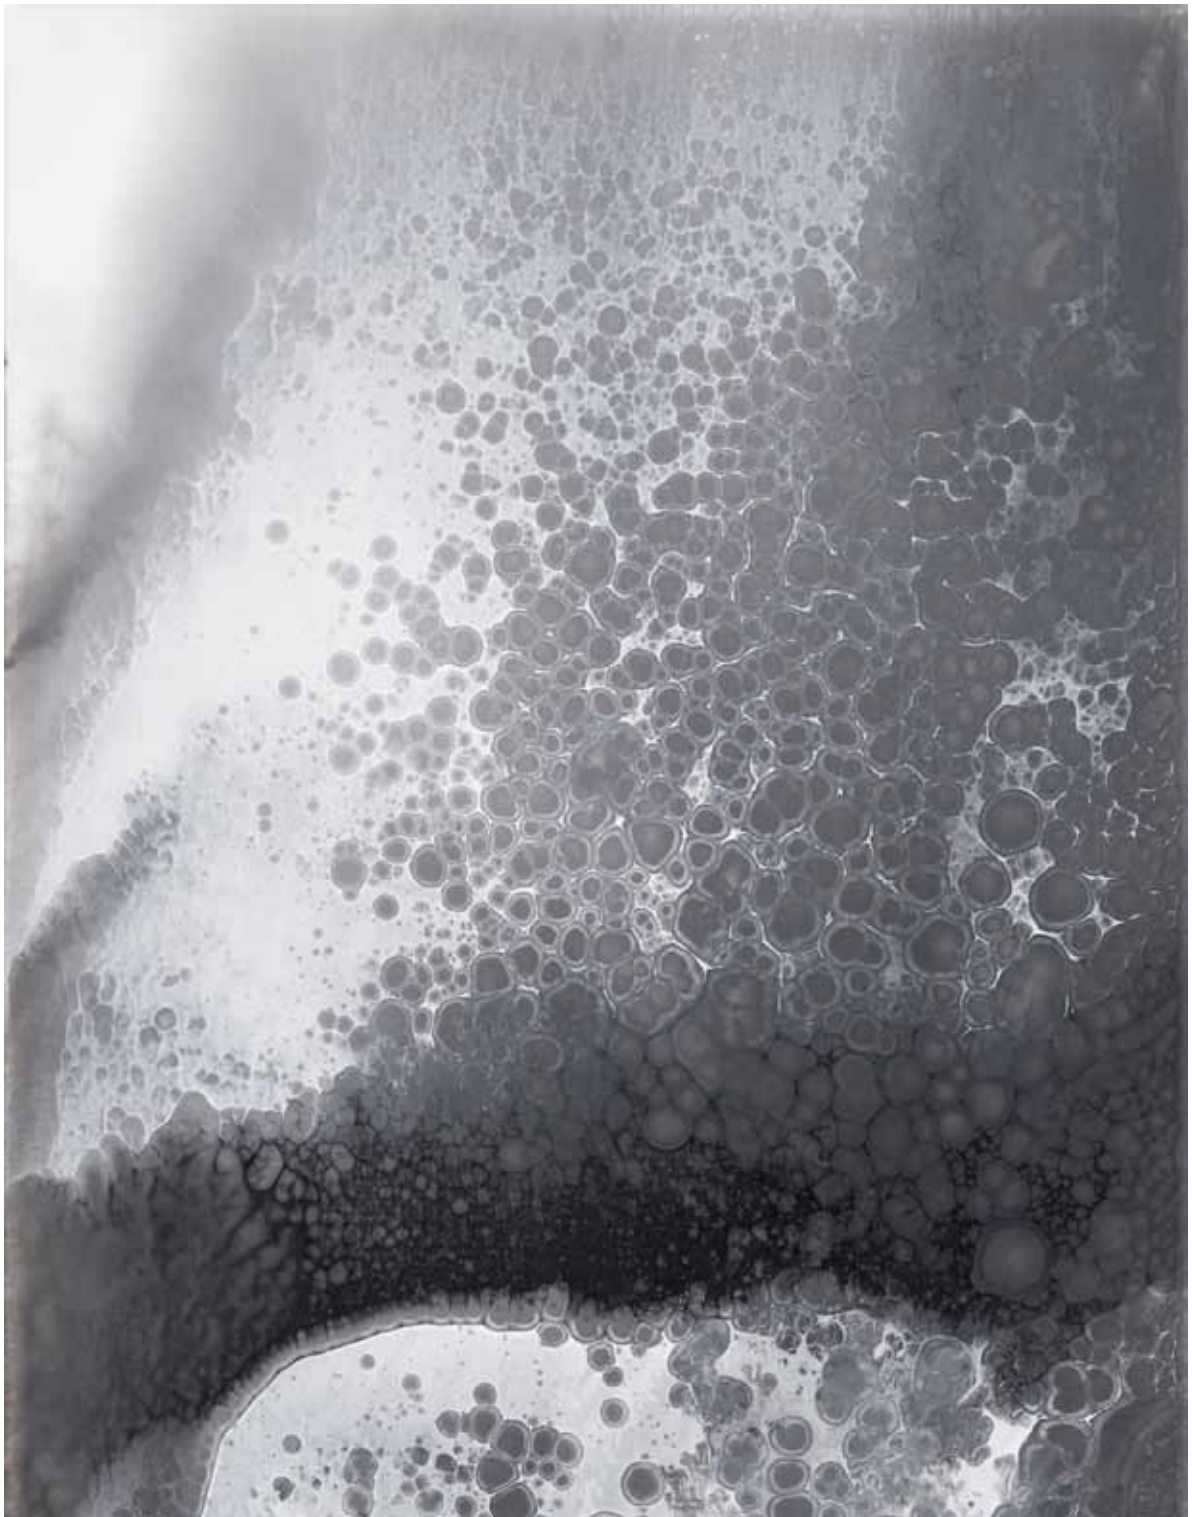

Susanne Knaack
O. T. (4/01/2014)
2014, 100 x 80 cm, Acryl auf Leinwand
Foto: Jürgen Baumann