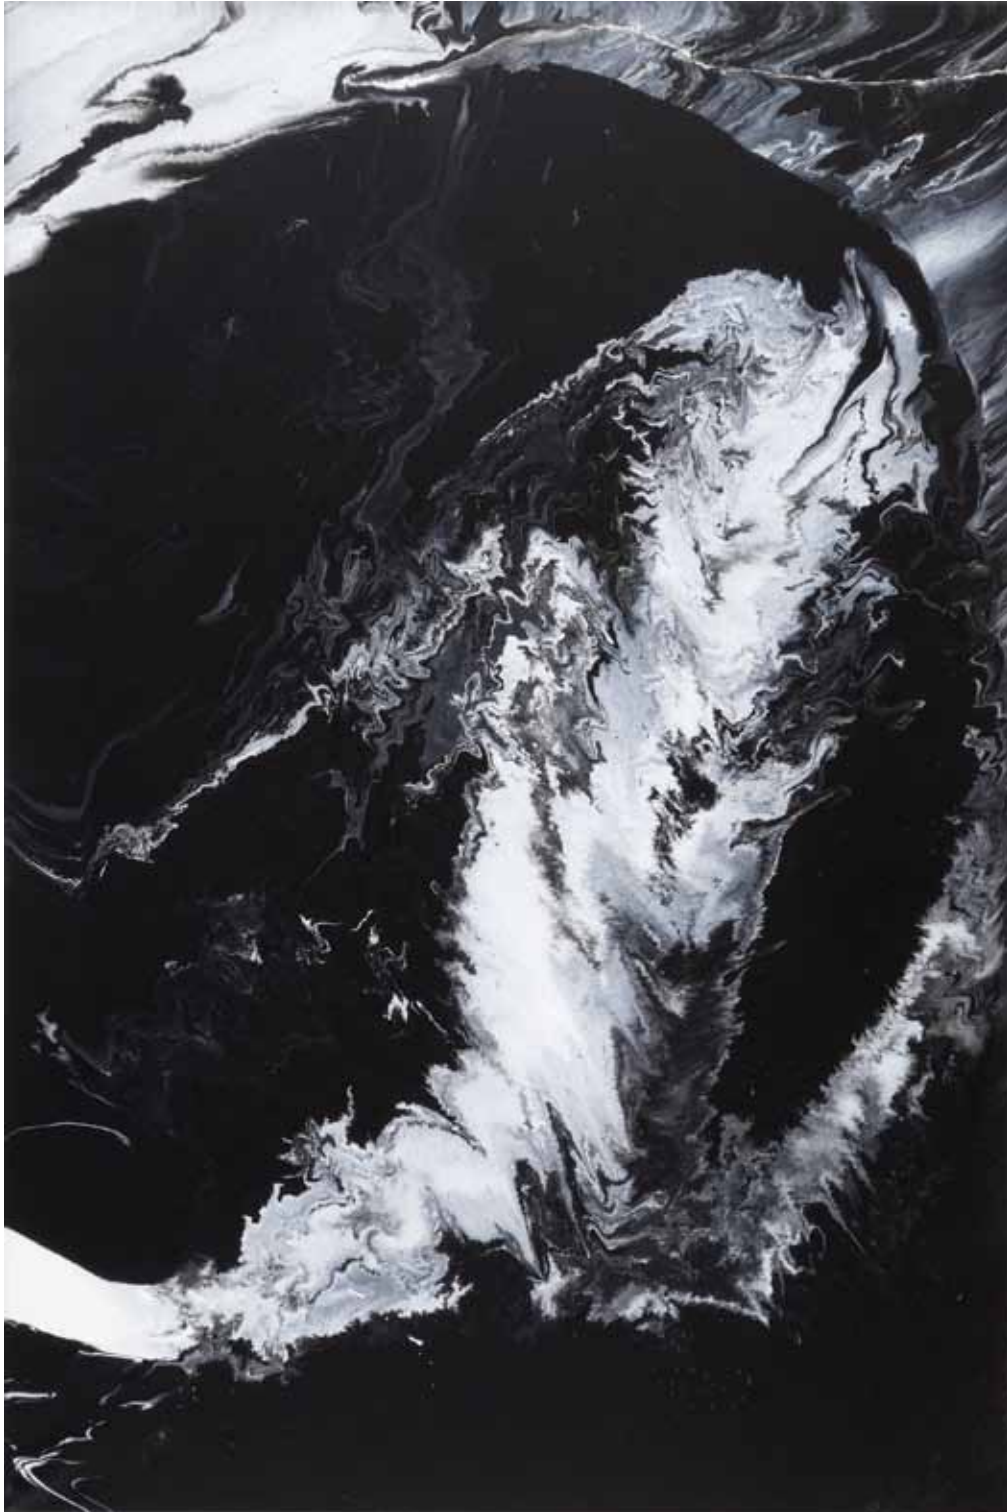

Photo: Jürgen Baumann

SEMJON CONTEMPORARY  
GALERIE FÜR ZEITGENÖSSISCHE KUNST

Susanne Knaack

*O. T. (3/07/2014)*

2014, 150 x 100 cm, 59 1/6" x 39 3/8", acrylic paint on canvas

Photo: Jürgen Baumann

SEMJON CONTEMPORARY  
GALERIE FÜR ZEITGENÖSSISCHE KUNST