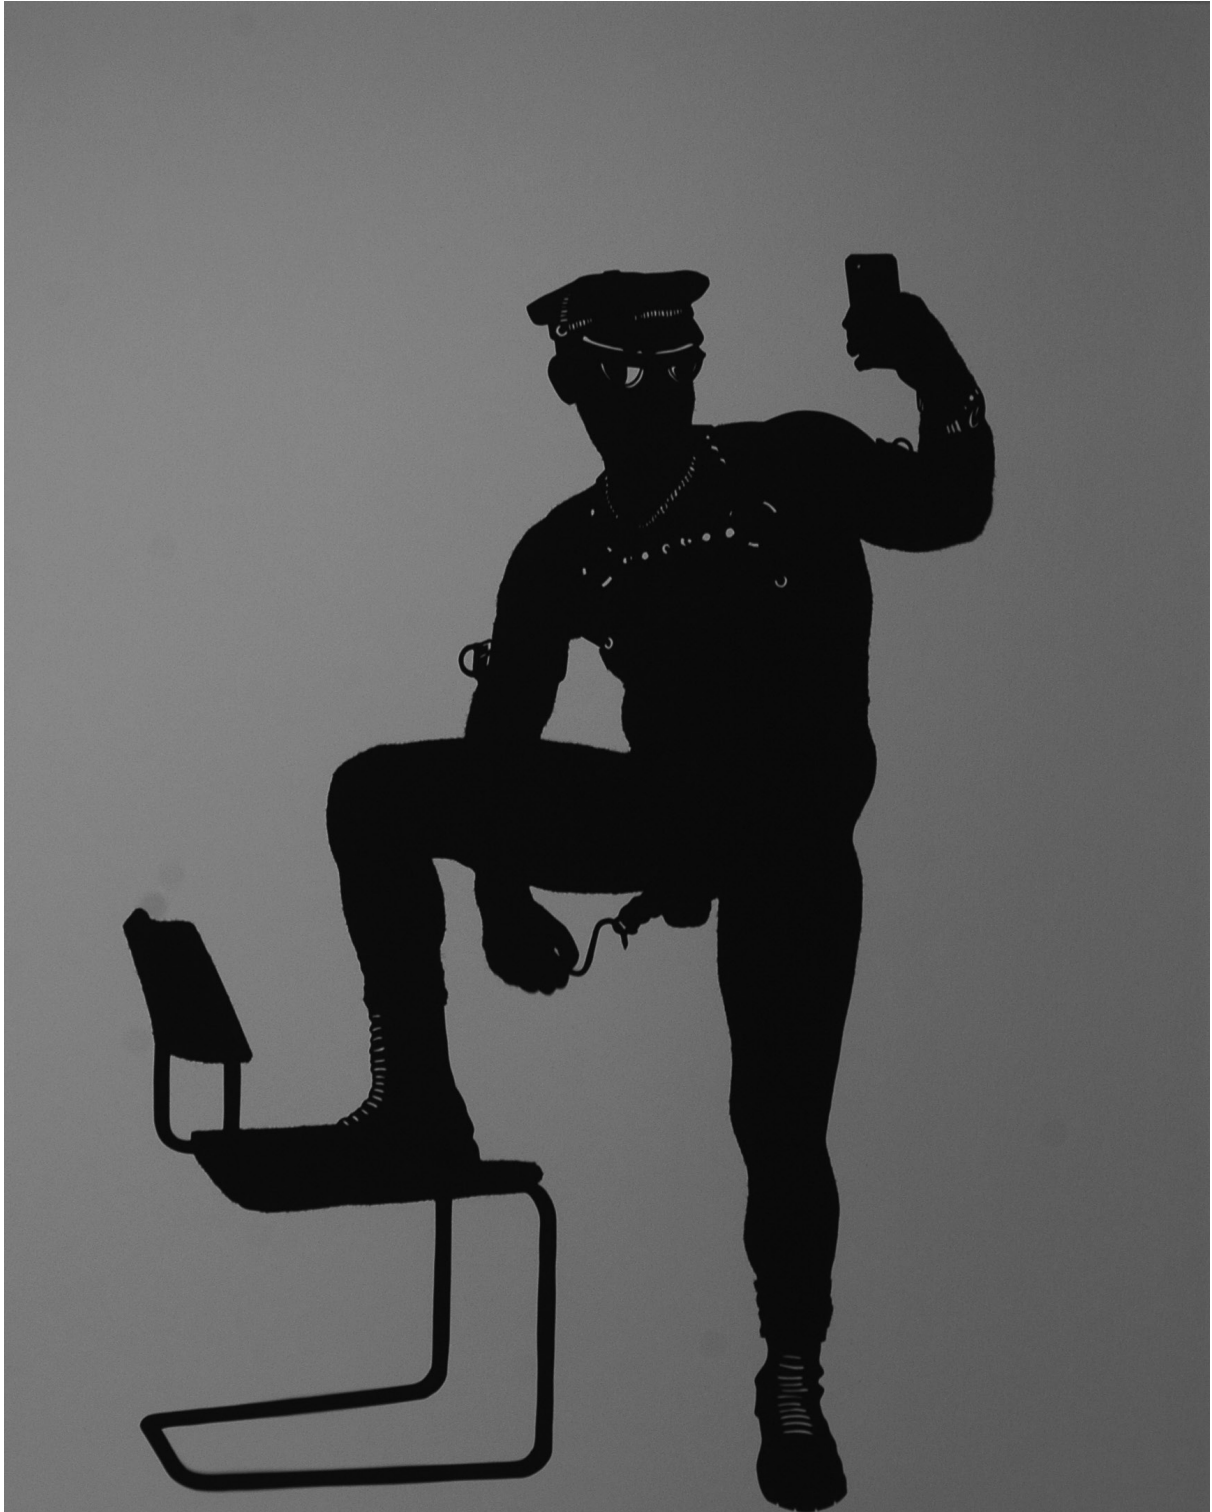

SEMJON CONTEMPORARY
GALERIE FÜR ZEITGENÖSSISCHE KUNST

Stefan Thiel
Oliver III + Ant chair
2012, 80 x 60 cm, schwarzes 130 g/qm Bugrabütten auf 300 g/qm
Museumskarton; Edition von 3 (+1)

SEMJON CONTEMPORARY
GALERIE FÜR ZEITGENÖSSISCHE KUNST