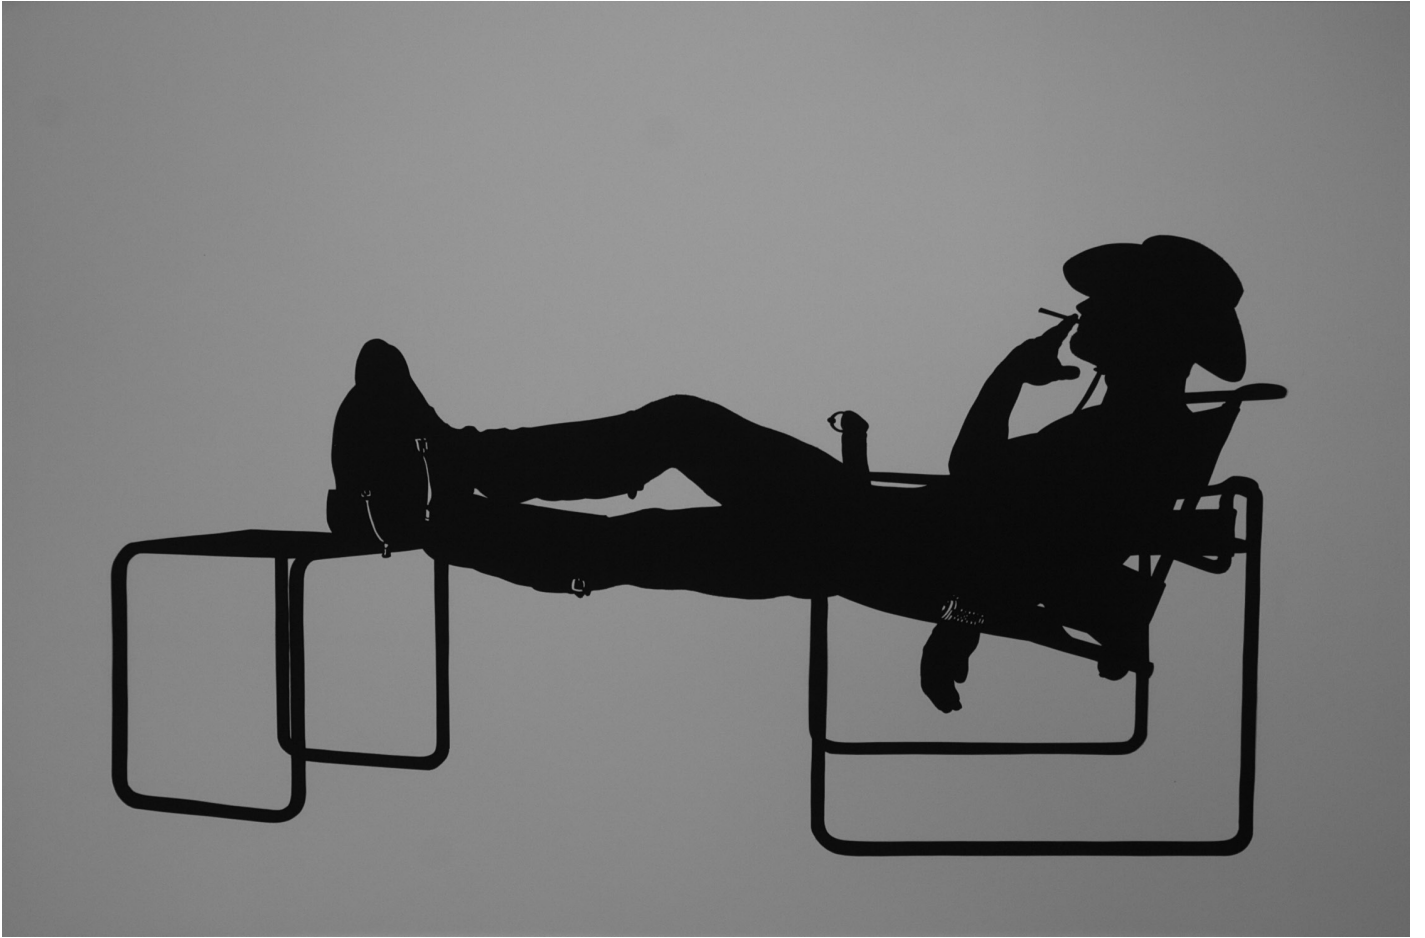

Stefan Thiel
Andreas + Wassily
2013, 100 x 70 cm, schwarzes 130 g/qm Bugrabütten auf 300 g/qm
Museumskarton; Unikat

SEMJON CONTEMPORARY
GALERIE FÜR ZEITGENÖSSISCHE KUNST