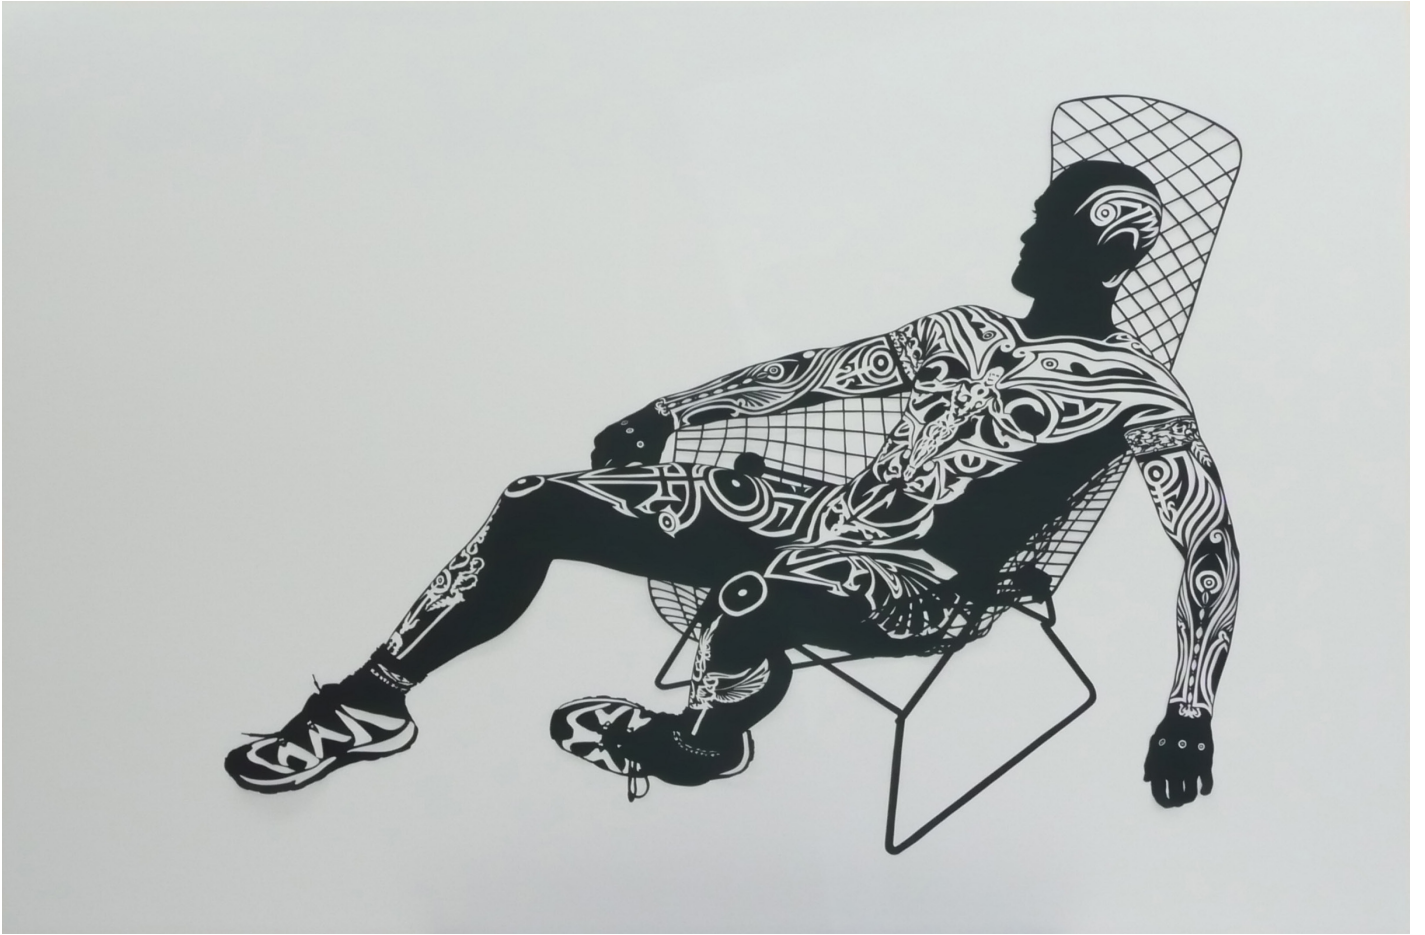

SEMJON CONTEMPORARY
GALERIE FÜR ZEITGENÖSSISCHE KUNST