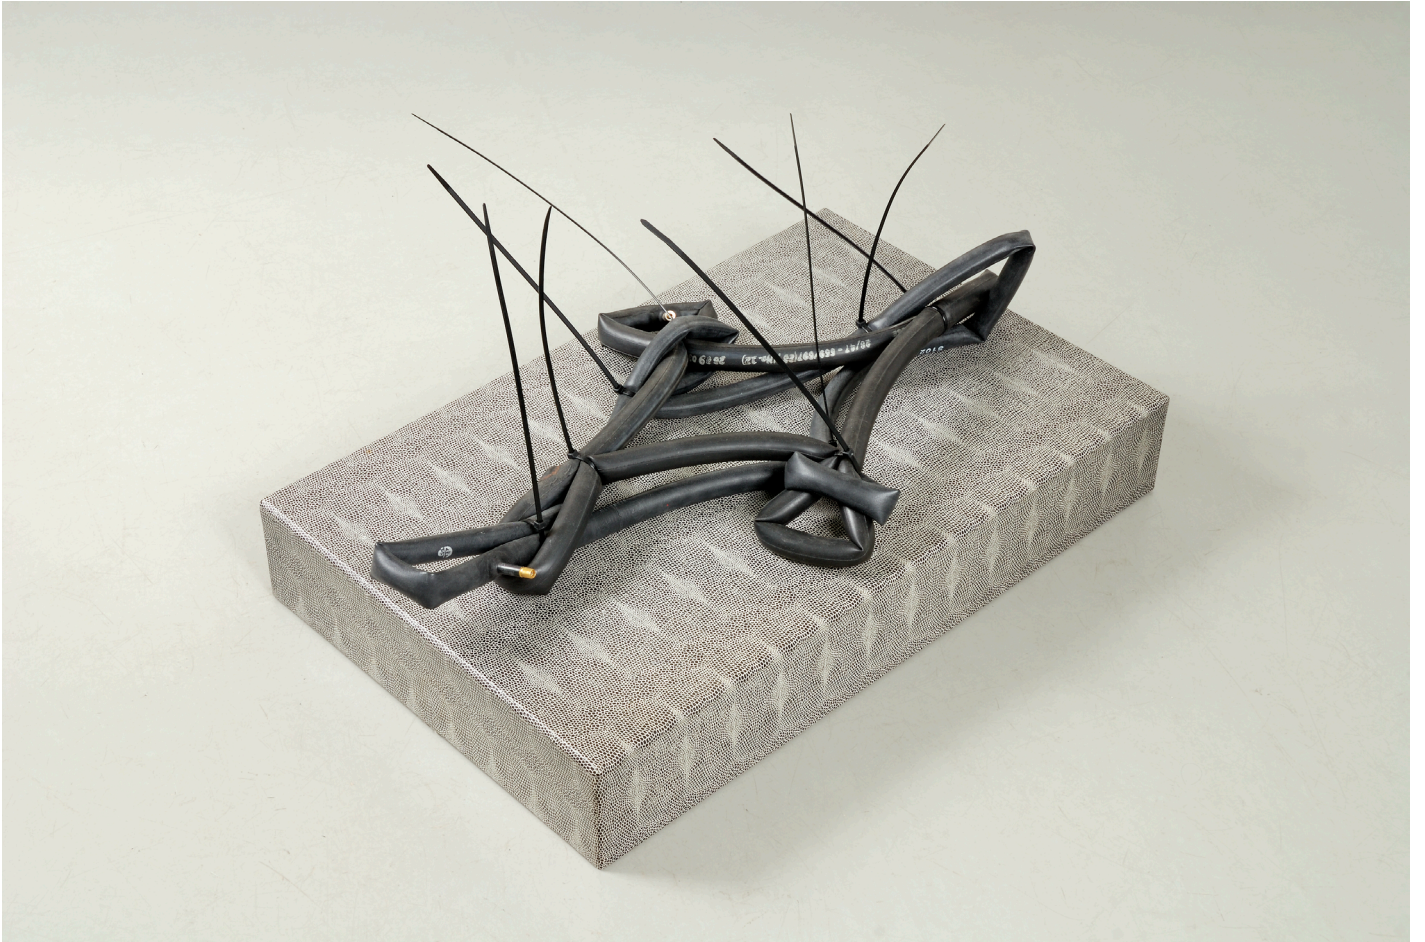

Renate Hampke
Trilogische Installation (dreiteilig)
2013, 103 x 33 x 14 cm, Metallgitter, Fahrradschläuche, Kabelbinder,
Kunststoff, Flexscheiben