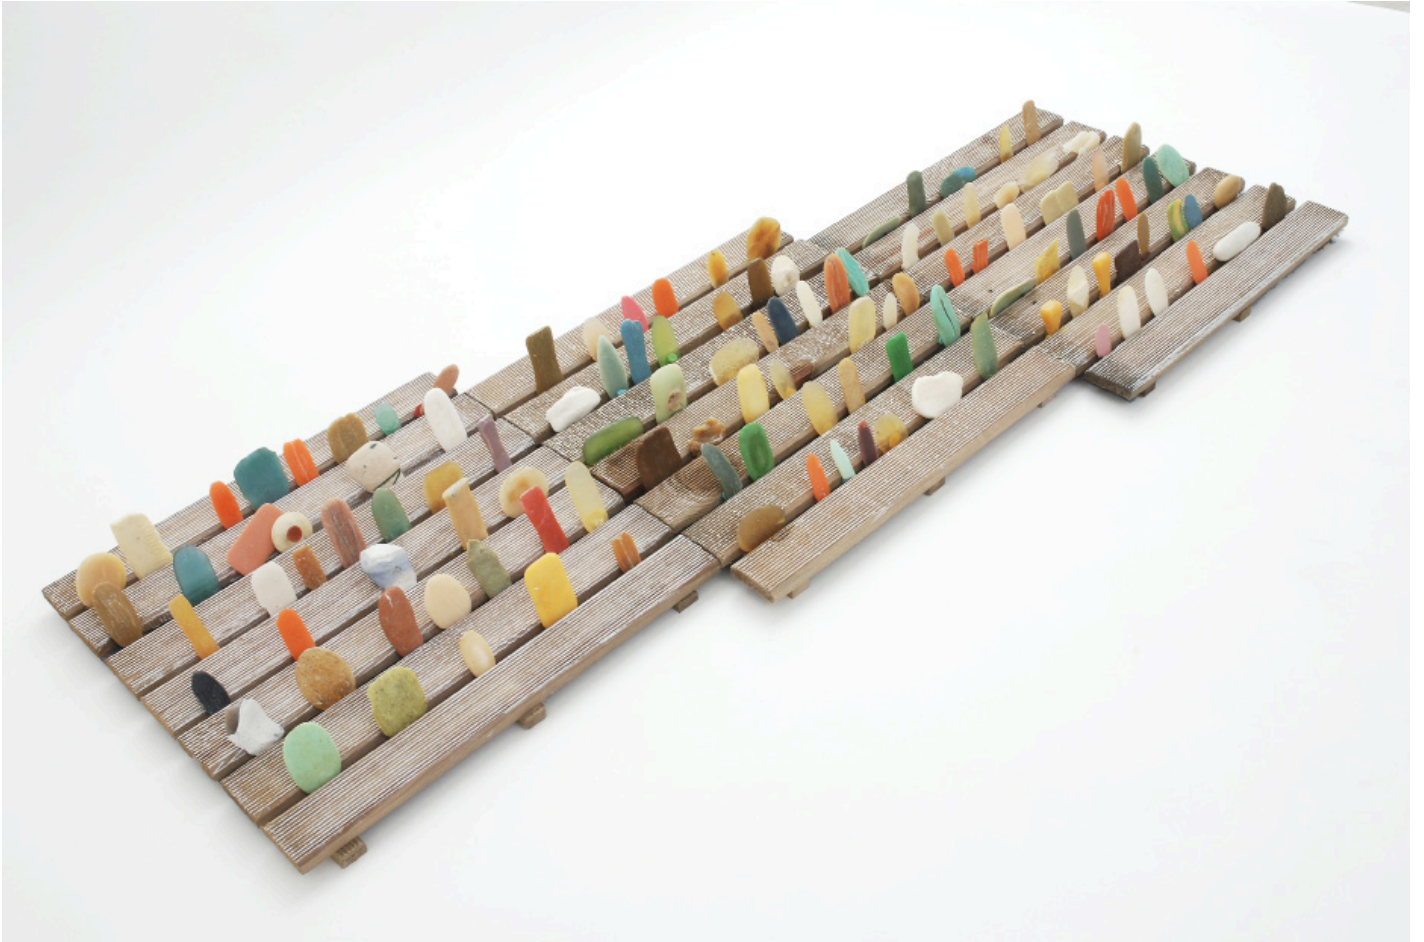

Renate Hampke
Tafelrunde
Detail

Renate Hampke
Tafelrunde
Detail

Renate Hampke
InFahrt
2010
Fahrradschläuche, Kabelbinder

Renate Hampke
InFahrt
2010, 400 x 250 x 600 cm
Fahrradschläuche, Kabelbinder

Renate Hampke
InFahrt
Detail

Renate Hampke
InFahrt
Detail
Fahrradschläuche, Kabelbinder, Lakritz

Renate Hampke
InFahrt
Detail
Fahrradschläuche, Kabelbinder, Lakritz

Renate Hampke
InFahrt, o.T.
2010, 100 x 80 x 28 cm
Euro-Palette, Fahrradschläuche, kleine Äpfel

Renate Hampke
Seifen-Scheibe
2005 - 80 x 80 x 18 cm
Schaumstoffballen, gebrauchte Seifen aus der Sammlung, Kunststoffseil

Renate Hampke
Garten z.B.
2008, 3 Teile à 55 x 50 x 18 cm
Holzfliesen, gebrauchte Seifen aus der Sammlung