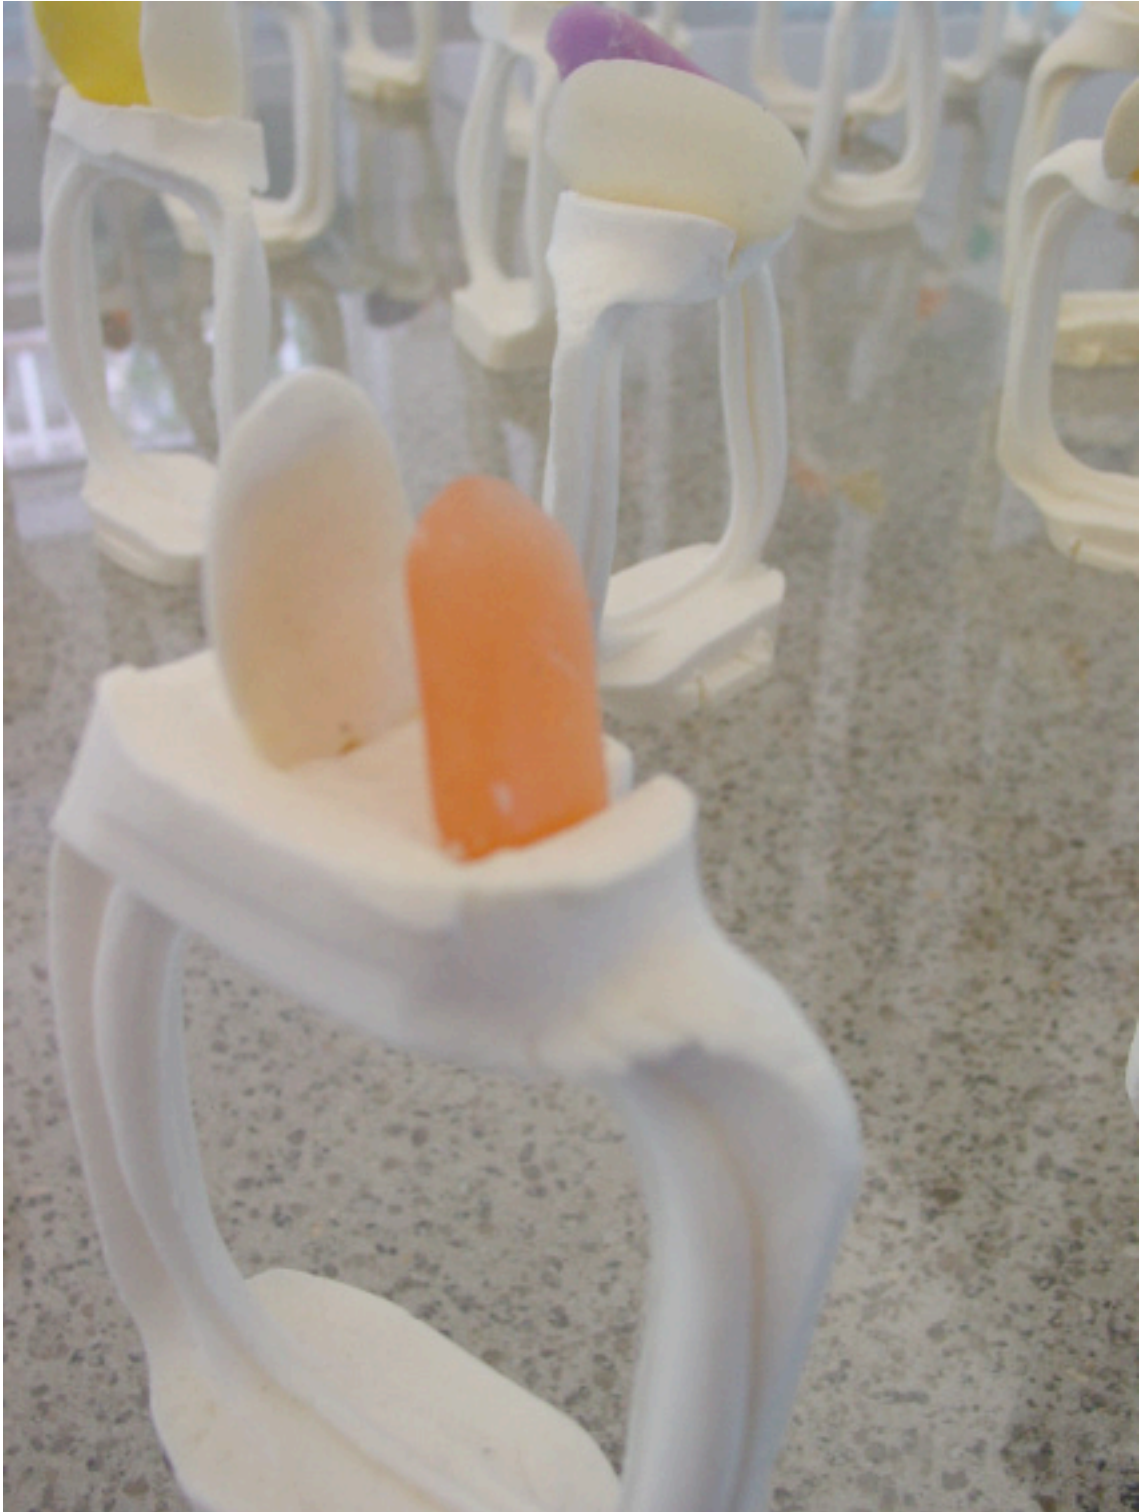

Renate Hampke
Garten z.B.
Detail

Renate Hampke
Seifen-Objekt
1995 - 2003, 90 x 110 x 35 cm
Lochblech, Modellhölzchen,
gebrauchte Seifen aus der Sammlung

Renate Hampke
Knoten III, IV
2011, 60 - 70 cm Länge
Fahrradschlauch, Kautschuk,
Kernseife, Toilettenseifen, Kabelbinder

Renate Hampke
Standbein Phoenix
2010, 70 x 90 x 5 cm
Fahrradschläuche, Felgenschutz

Renate Hampke
Standbein Phoenix
2010, 40 x 10 x 60 cm
Fahrradmantel, Fotofix, Schlauch, Fahrradständer

Renate Hampke
O.T. (Ensemble)
2005, ca. 35 x 110 x 110 cm
Seife, Glas, Holz
Foto: H. N. Semjon