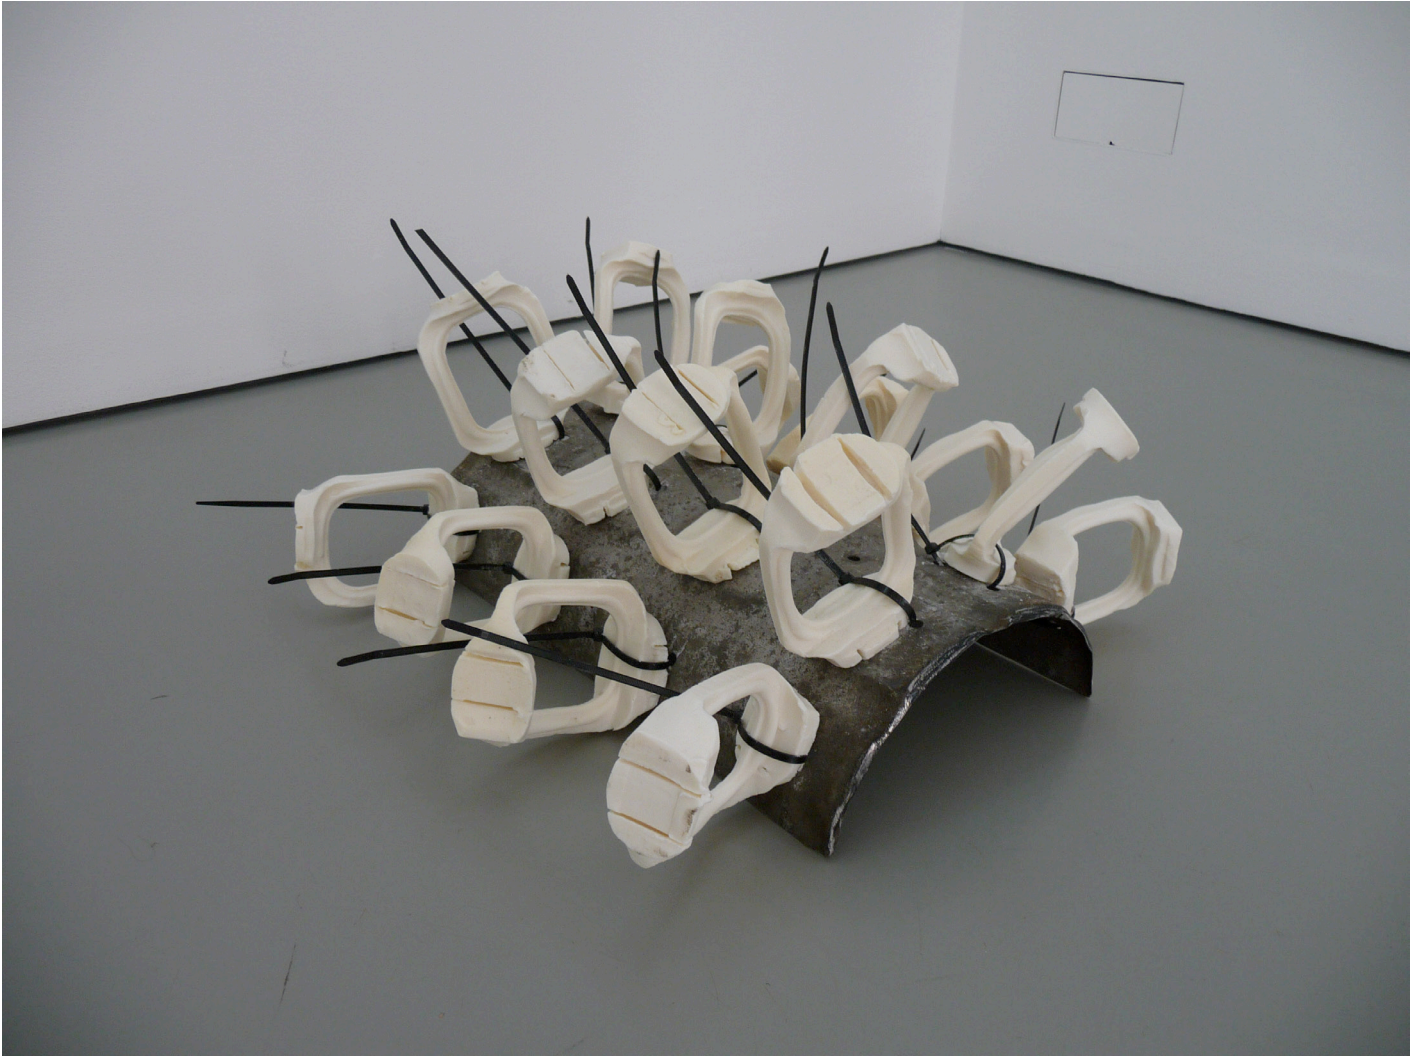

Renate Hampke
Seifenspinne, Pink
2005, 25 x 16 x 10 cm
Seifenreste, Eierschneider, Papierstreifen
Foto: Jürgen Baumann

Renate Hampke
Schaumschläger
2005, 25 x 12 x 12 cm
Restseifen, Schaumschläger, Steinplatte
Foto: Jürgen Baumann

Renate Hampke
Schlauchobjekt
2011, 110 x 60 x 60 cm
Fahrradschläuche, Kabelbinder, Holzgestell, Luftballon
Foto: Jürgen Baumann

Renate Hampke
Schlauchobjekt
2011, 110 x 60 x 60 cm
Fahrradschläuche, Kabelbinder, Holzgestell, Luftballon
Foto: Jürgen Baumann