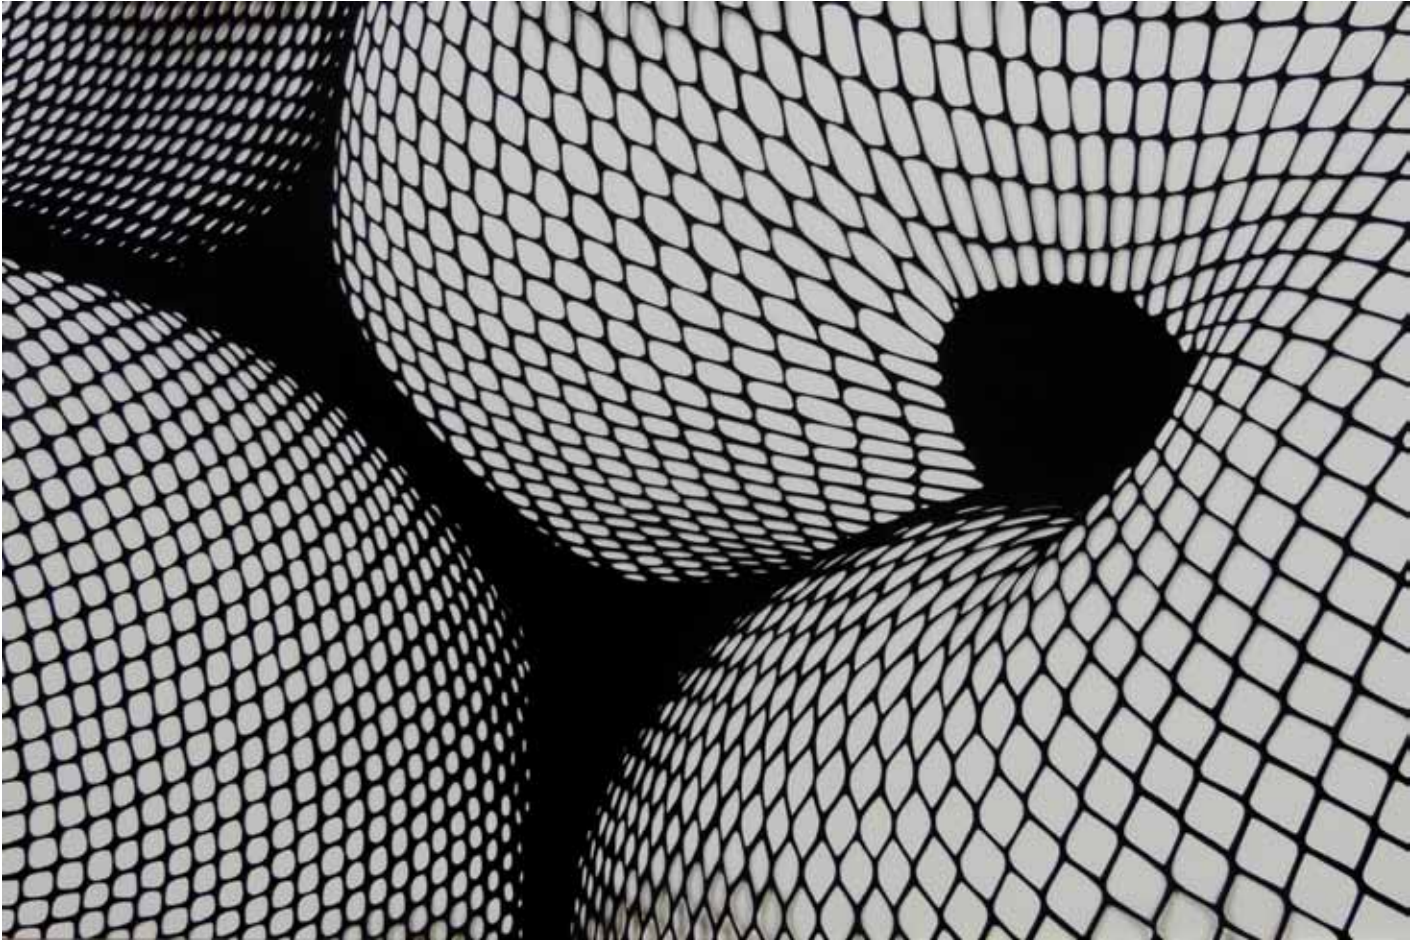

Stefan Thiel

*Dana 1*

2015, 30 x 45 cm (paper size), 31,2 x 46,2 x 3 cm (framed)

Black construction paper

Photo: Stefan Thiel

SEMJON CONTEMPORARY  
GALERIE FÜR ZEITGENÖSSISCHE KUNST

Stefan Thiel

*Dana 2*