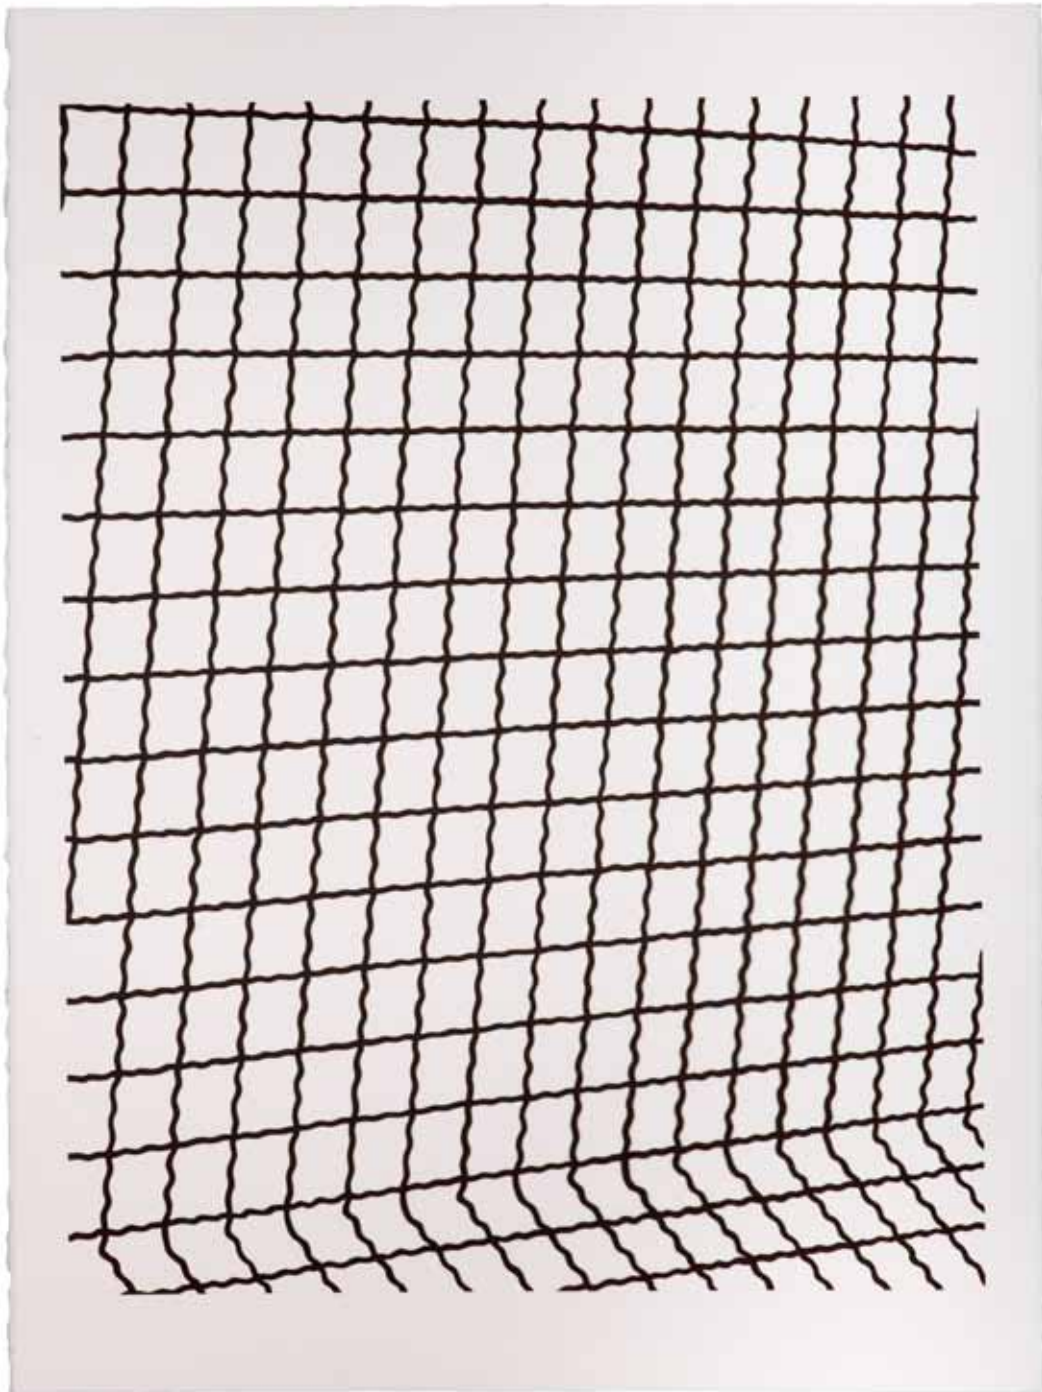

Paper cut (black construction paper) on aquarell carton

Photo: Lukas Heibges

SEMJON CONTEMPORARY  
GALERIE FÜR ZEITGENÖSSISCHE KUNST

**SC**

Stefan Thiel  
*O.T. 1* (detail)  
2015, 76,5 x 57 cm (carton size)  
Paper cut (black construction paper) on aquarell carton  
Photo: Lukas Heibges