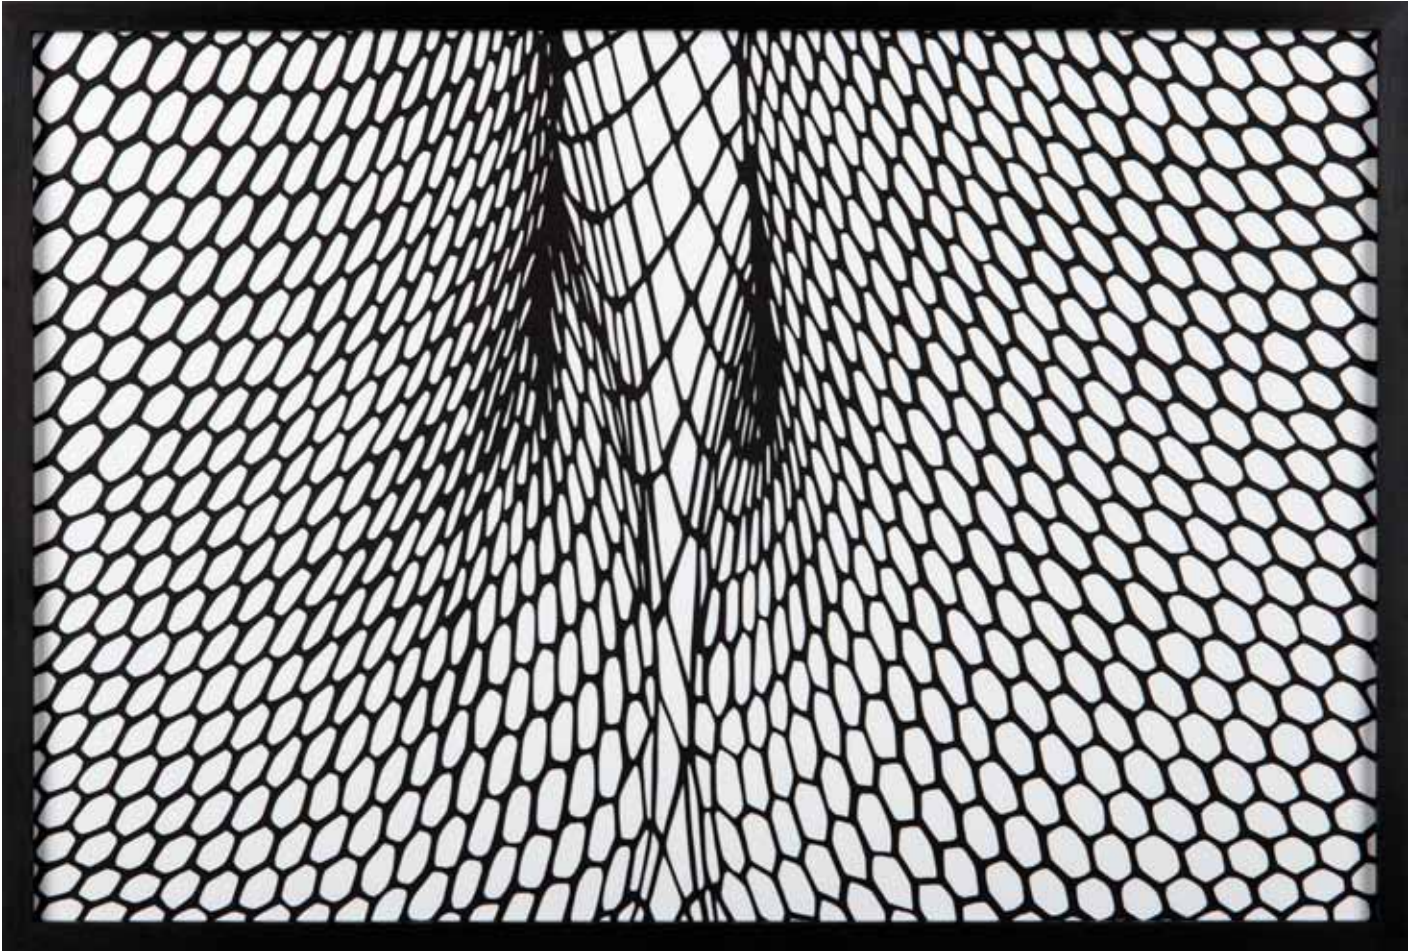

**Stefan Thiel**

*O.T. 2*

2015, 76,5 x 57 cm (carton size)

Paper cut (black construction paper) on aquarell carton

Photo: Lukas Heibges

SEMJON CONTEMPORARY  
GALERIE FÜR ZEITGENÖSSISCHE KUNST

**SC**

**Stefan Thiel**  
*O.T. 2 (detail)*  
2015, 76,5 x 57 cm (carton size)  
Paper cut (black construction paper) on aquarell carton  
Photo: Lukas Heibges