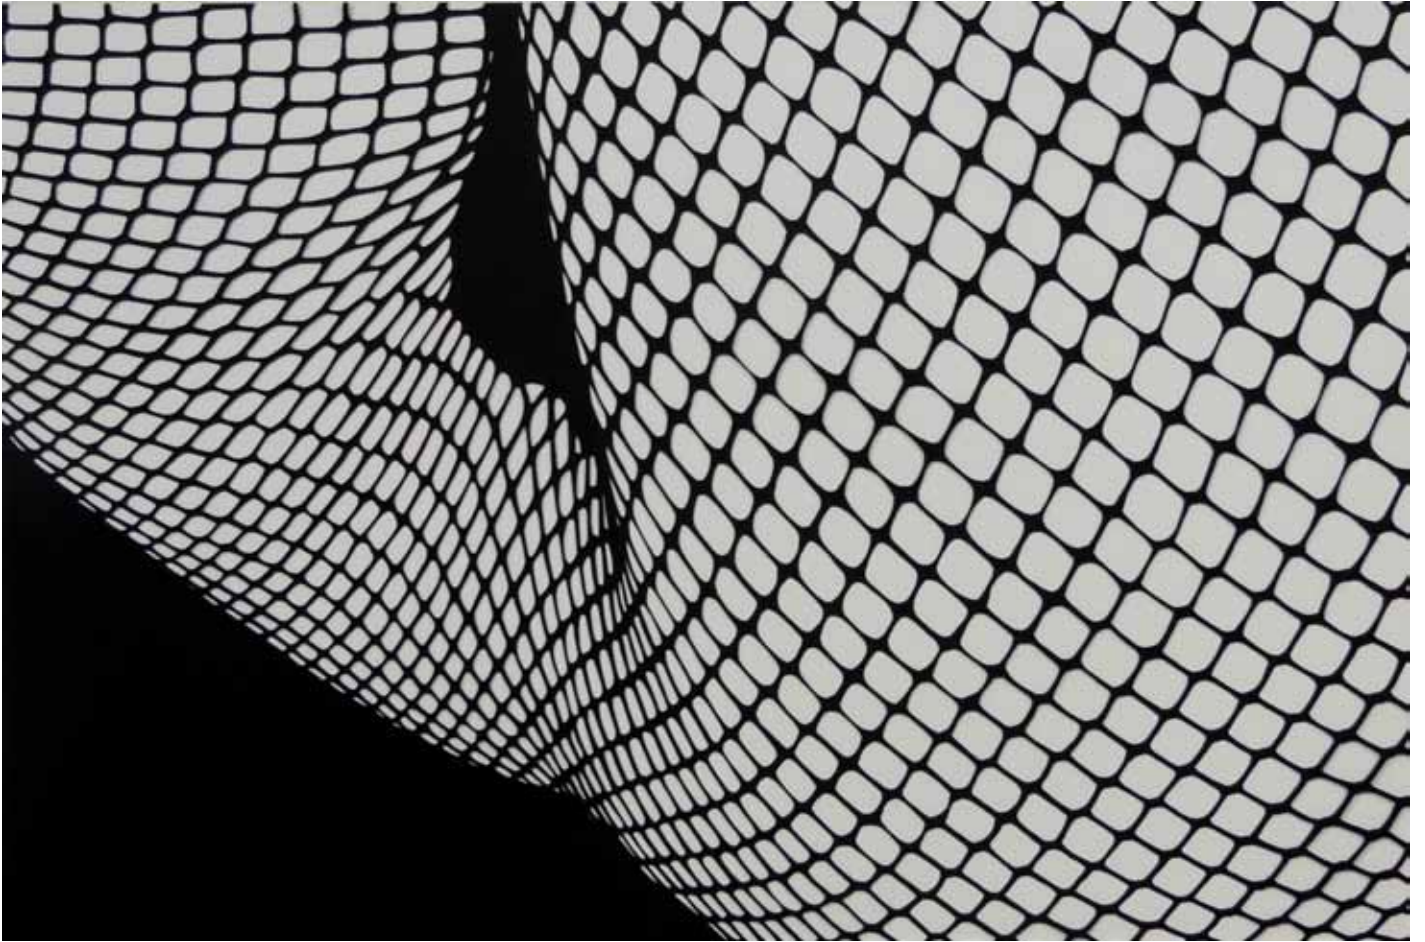

2015, 30 x 45 cm (paper size), 31,2 x 46,2 x 3 cm (framed)

Black construction paper

Photo: Stefan Thiel

SEMJON CONTEMPORARY  
GALERIE FÜR ZEITGENÖSSISCHE KUNST

Stefan Thiel  
*Dana 3*  
2015, 30 x 45 cm (paper size), 31,2 x 46,2 x 3 cm (framed)  
Black construction paper  
Photo: Stefan Thiel