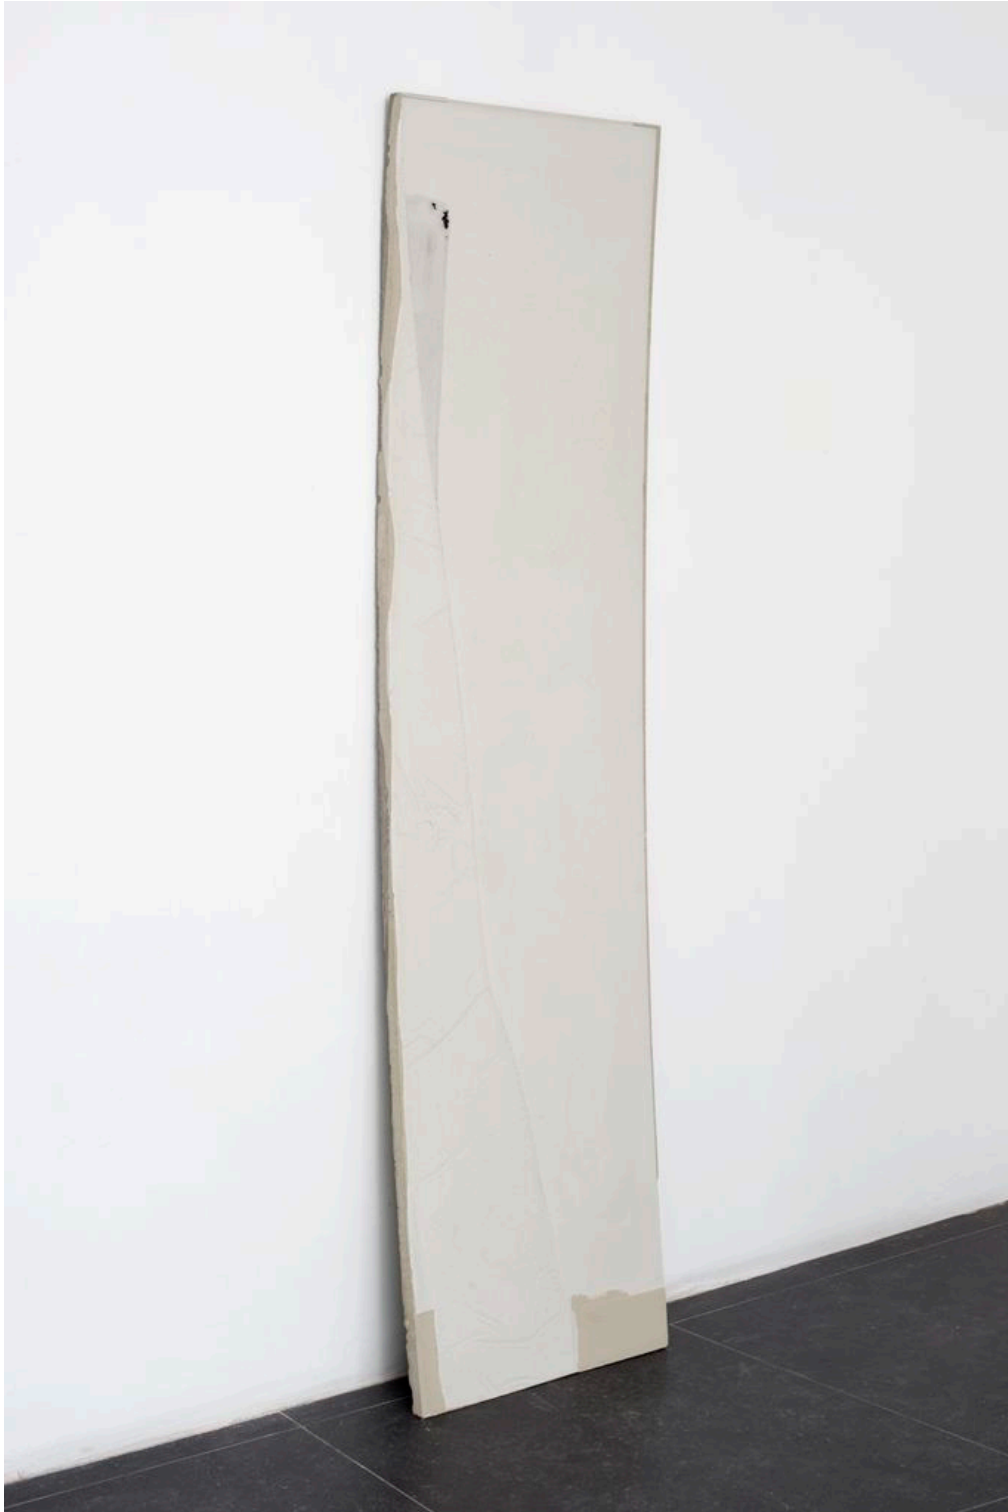

Katja Kollowa
Redundant (Edition von 25)
2010, 15 x 38 x 38 cm, Beton
Foto: Katja Kollowa