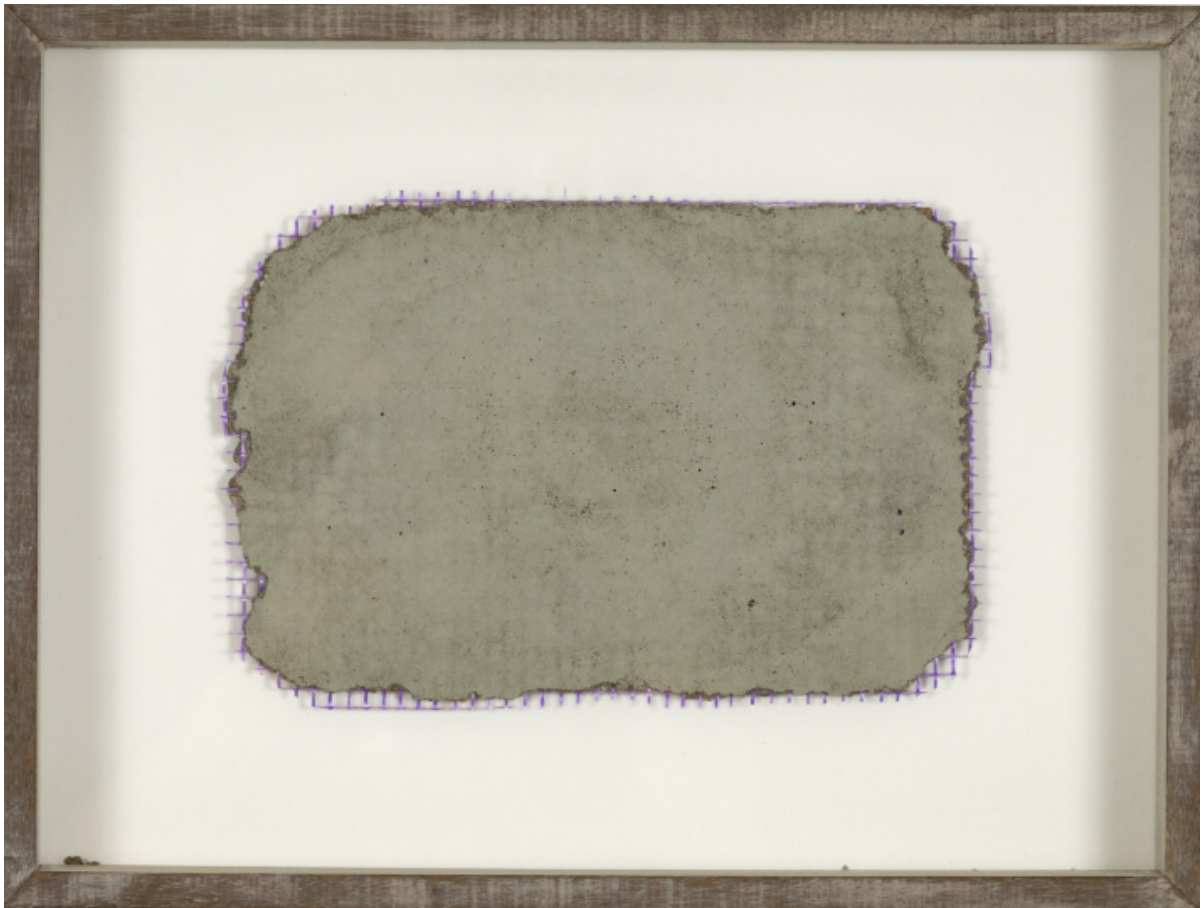

Katja Kollowa
Hocker
2009, 90 x 35 x 35, 8 cm, Holz, Beton, Farbe
Foto: Katja Kollowa