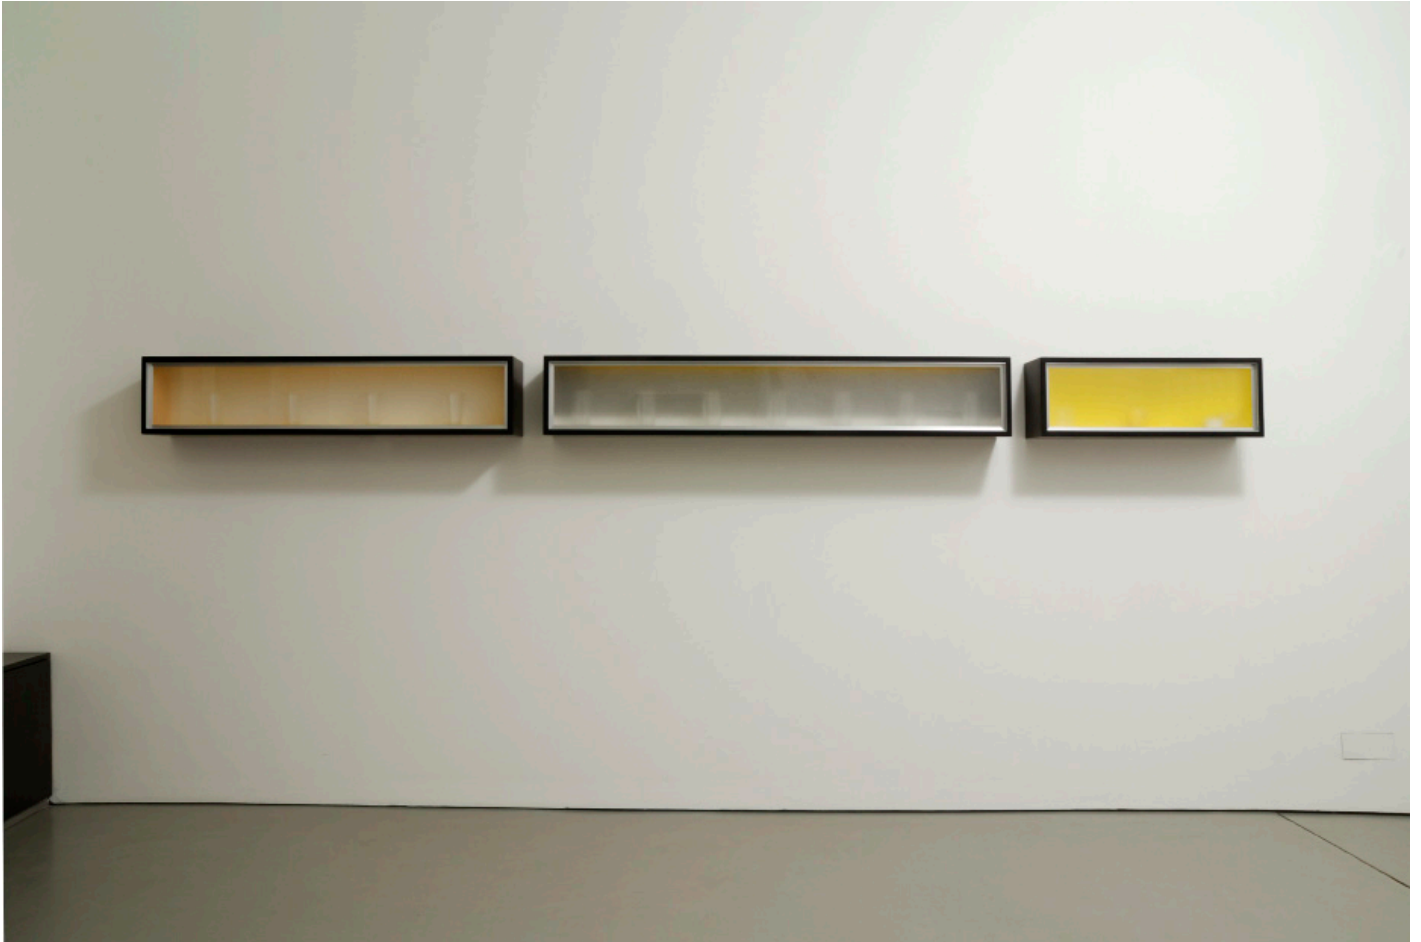

Dittmar Krüger
380 > 780 nm – Wandobjekte
Ausstellungsansicht
2012, Semjon Contemporary
Foto: Jürgen Baumann
Verschiedene Preise:

Dittmar Krüger
380 > 780 nm – Wandobjekte
Ausstellungsansicht
2012, Semjon Contemporary
Foto: Jürgen Baumann
Verschiedene Preise