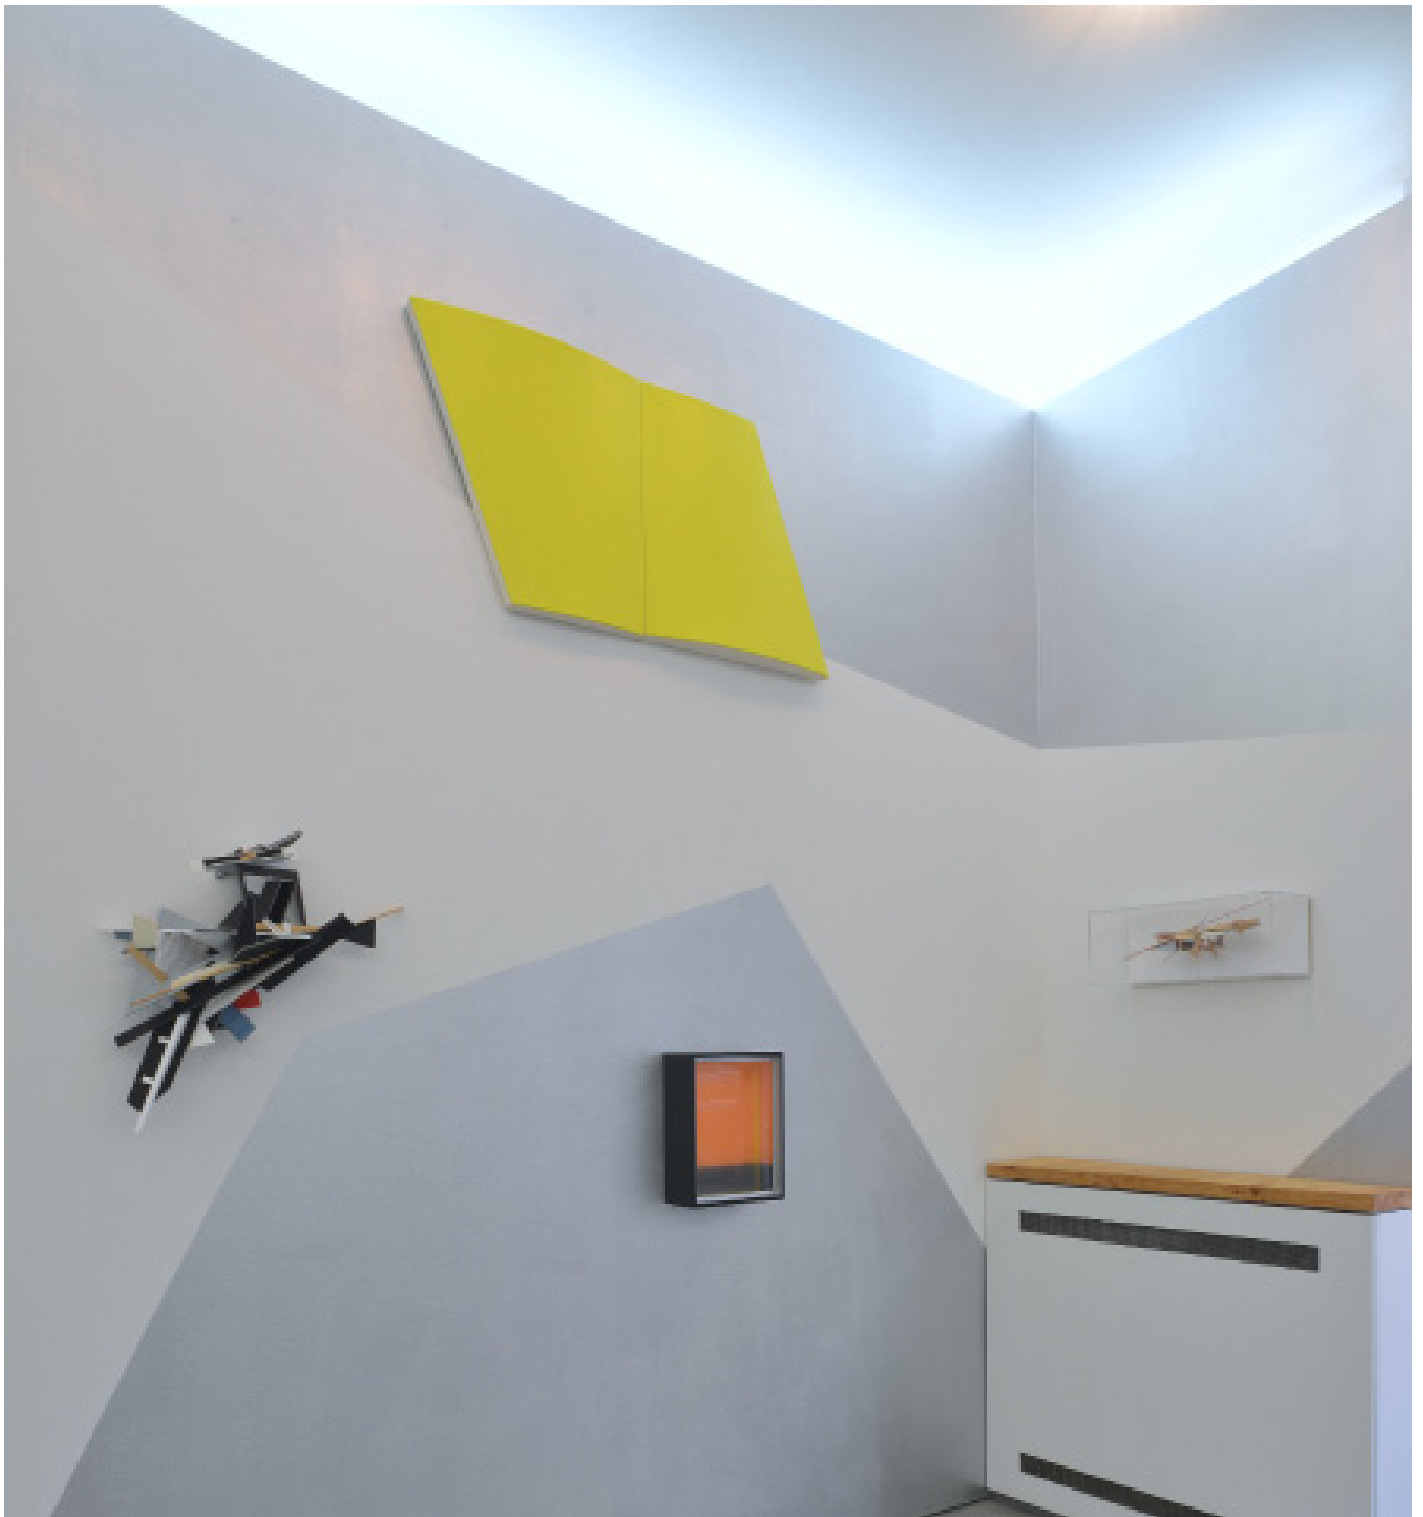

O.T. 2/2013

2013, 36 x 27 x 12 cm, MDF, Aluprofile, Schrauben, Lack (Schwarz), Acrylglas, Acrylfarbe (Schwarz, Kadmiumorange); Foto: Jürgen Baumann
Privatsammlung, Berlin

SEMJON CONTEMPORARY
GALERIE FÜR ZEITGENÖSSISCHE KUNST

Dittmar Krüger
O.T. 12/2012
2012, 36 x 27 x 12 cm, MDF, Aluprofile, Schrauben, Lack (Schwarz), Acrylglas, Acrylfarbe (Schwarz, Kadmiumorange); Foto: Jürgen Baumann
Privatsammlung, Budapest

Dittmar Krüger
O.T. 9/2012
2012, 36 x 27 x 12 cm, MDF, Aluprofile, Schrauben, Lack (Schwarz), Acrylglas, Acrylfarbe (Schwarz, Kadmiumorange); Foto: Jürgen Baumann;
Privatsammlung, Budapest

Dirk Rathke mit Colin Ardley und Dittmar Krüger in ihrer gemeinsamen
Ausstellung *Trialog* bei Semjon Contemporary 2013/14
Foto: Michael Kutschbach

Dirk Rathke mit Colin Ardley und Dittmar Krüger in ihrer gemeinsamen
Ausstellung *Trialog* bei Semjon Contemporary 2013/14
Foto: Michael Kutschbach