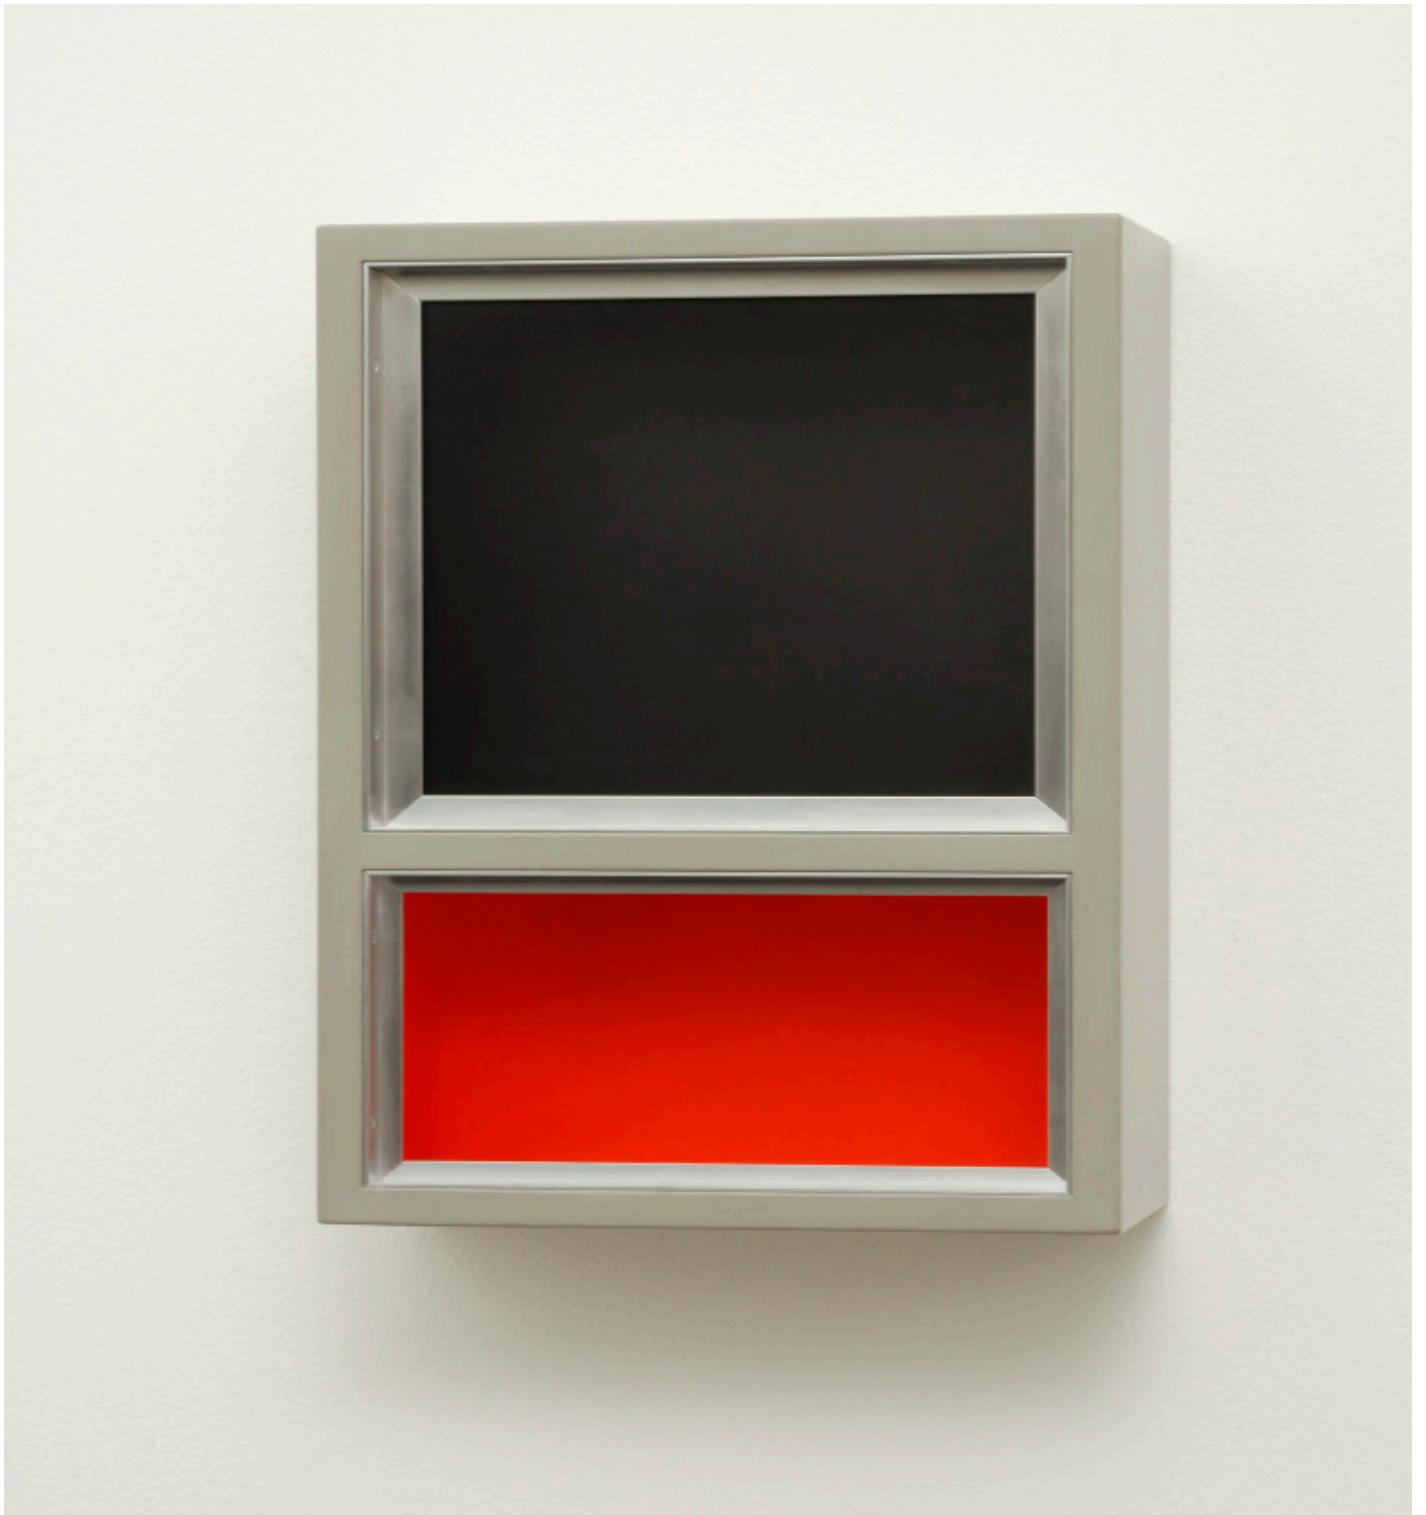

MdF, Aluprofile, Schrauben, Lack (Grau), Acrylglas, Acrylfarbe (Titanweiß, Kadmiumgelb); Foto: Dittmar Krüger

7 000,00 EUR

SEMJON CONTEMPORARY
GALERIE FÜR ZEITGENÖSSISCHE KUNST

Dittmar Krüger
O.T. (84/03)
2003, 42 x 27 x 12 cm
Mdf, Aluprofile, Schrauben, Lack (Grau), Acrylglas, Acrylfarbe
(Kadmiumgelb, Umbra); Foto: Jürgen Baumann
2 100,00 EUR