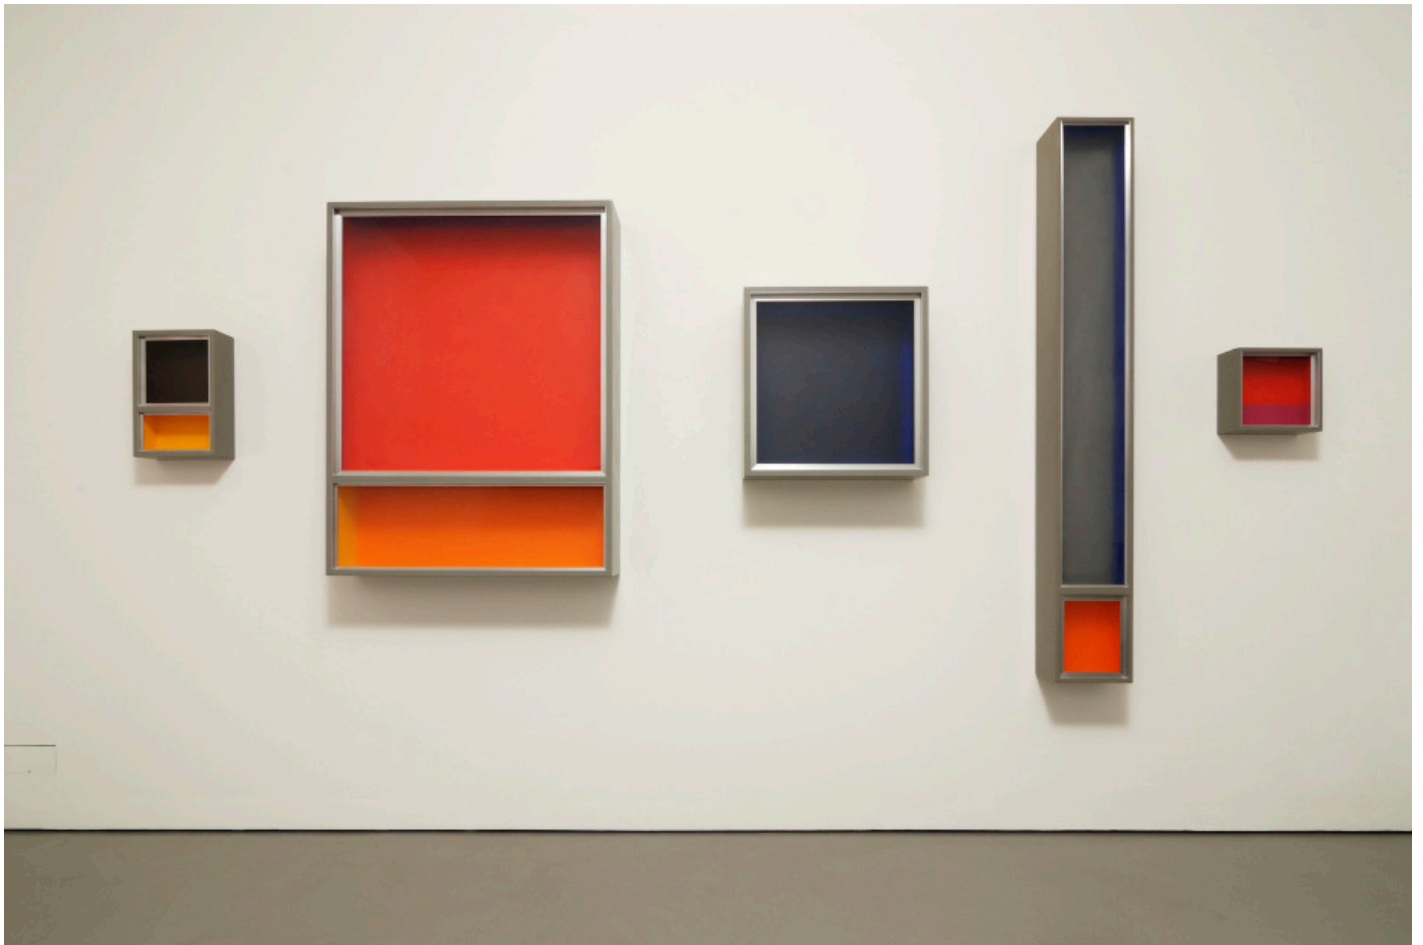

Dittmar Krüger
380 > 780 nm – Wandobjekte
Ausstellungsansicht
2012, Semjon Contemporary
Foto: Jürgen Baumann
Verschiedene Preise:

Dittmar Krüger
380 > 780 nm – Wandobjekte
Ausstellungsansicht
2012, Semjon Contemporary
Foto: Jürgen Baumann
Verschiedene Preise