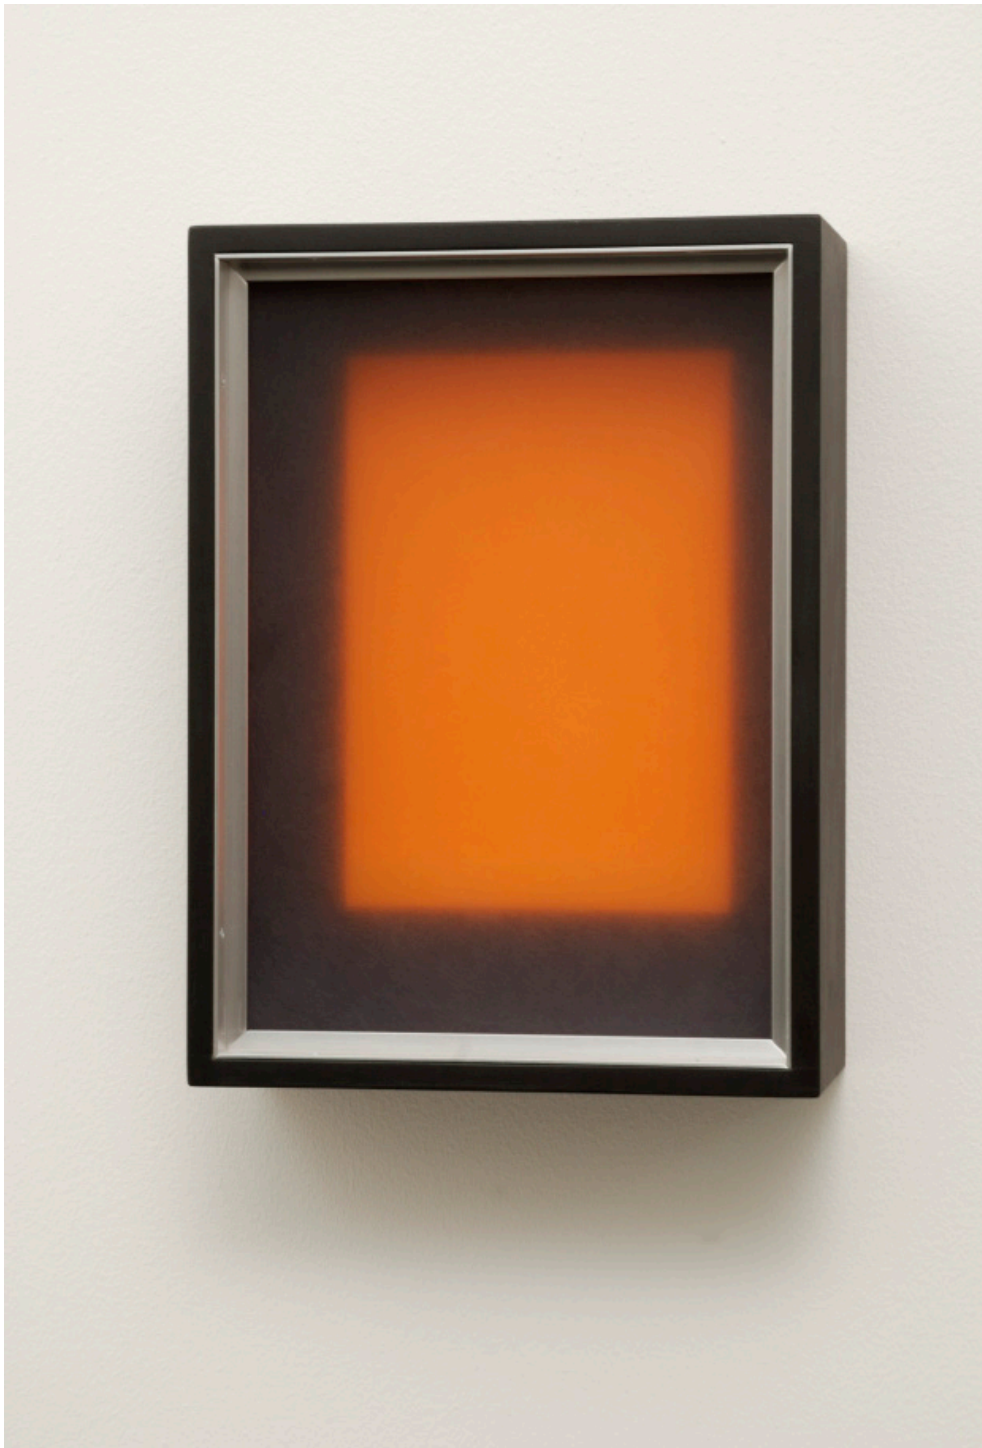

Dittmar Krüger
O.T. 1/2011
2011, 99 x 54 x 12 cm
MdF, Aluprofile, Schrauben, Lack (Grau), Acrylglas, Acrylfarbe (Silber,
Kobalt); Foto: Jürgen Baumann
4 800,00 EUR

Dittmar Krüger

O.T. 6/2011

2011, 36 x 27 x 12 cm, MDF, Aluprofile, Schrauben, Lack (Schwarz),
Acrylglas, Acrylfarbe (Schwarz, Kadmiumorange); Foto: Jürgen Baumann
Privatsammlung, Vereinigtes Königreich

SEMJON CONTEMPORARY
GALERIE FÜR ZEITGENÖSSISCHE KUNST