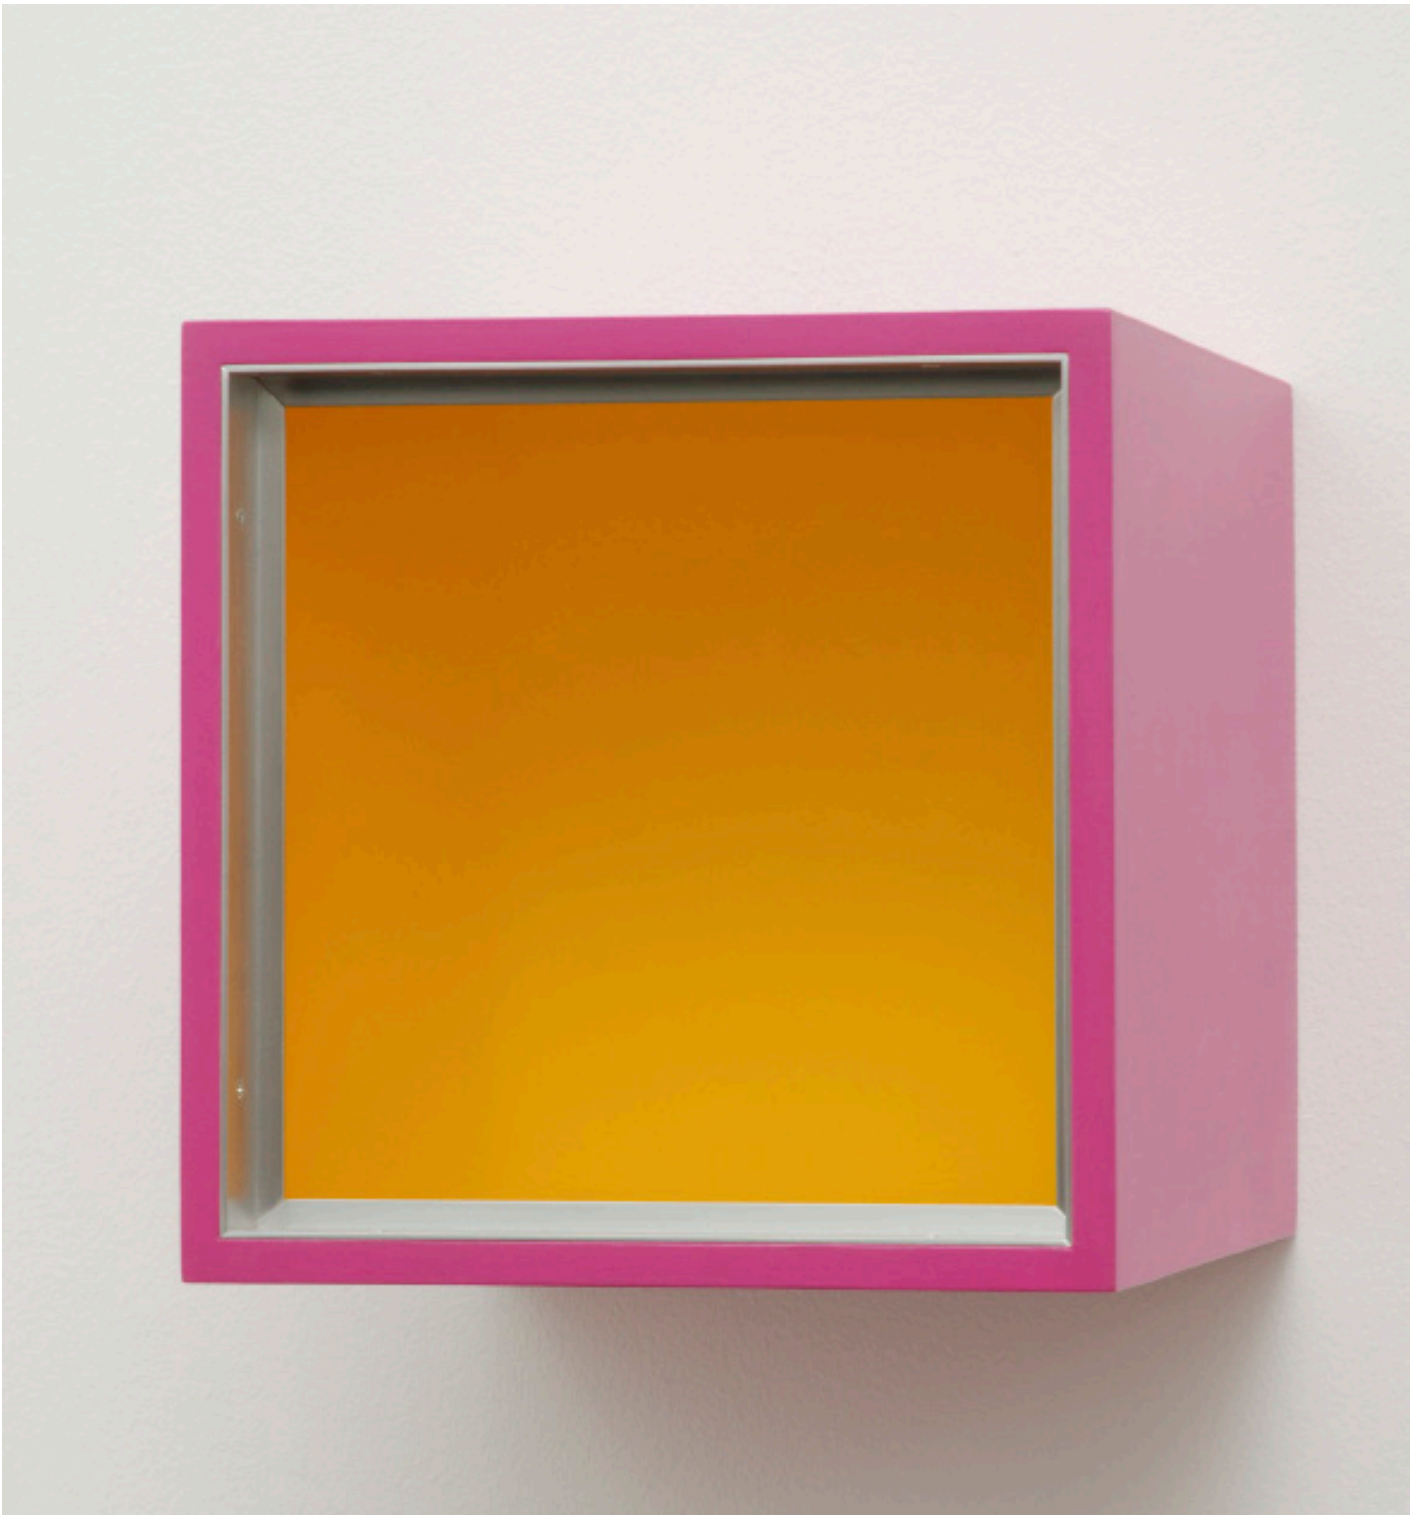

Dittmar Krüger
O.T. 2/2012
2003, 60 x 57 x 21 cm
Mdf, Aluprofile, Schrauben, Lack (Grau), Acrylglas, Acrylfarbe
(Preußischblau, Ultramarin); Foto: Jürgen Baumann
3 600,00 EUR