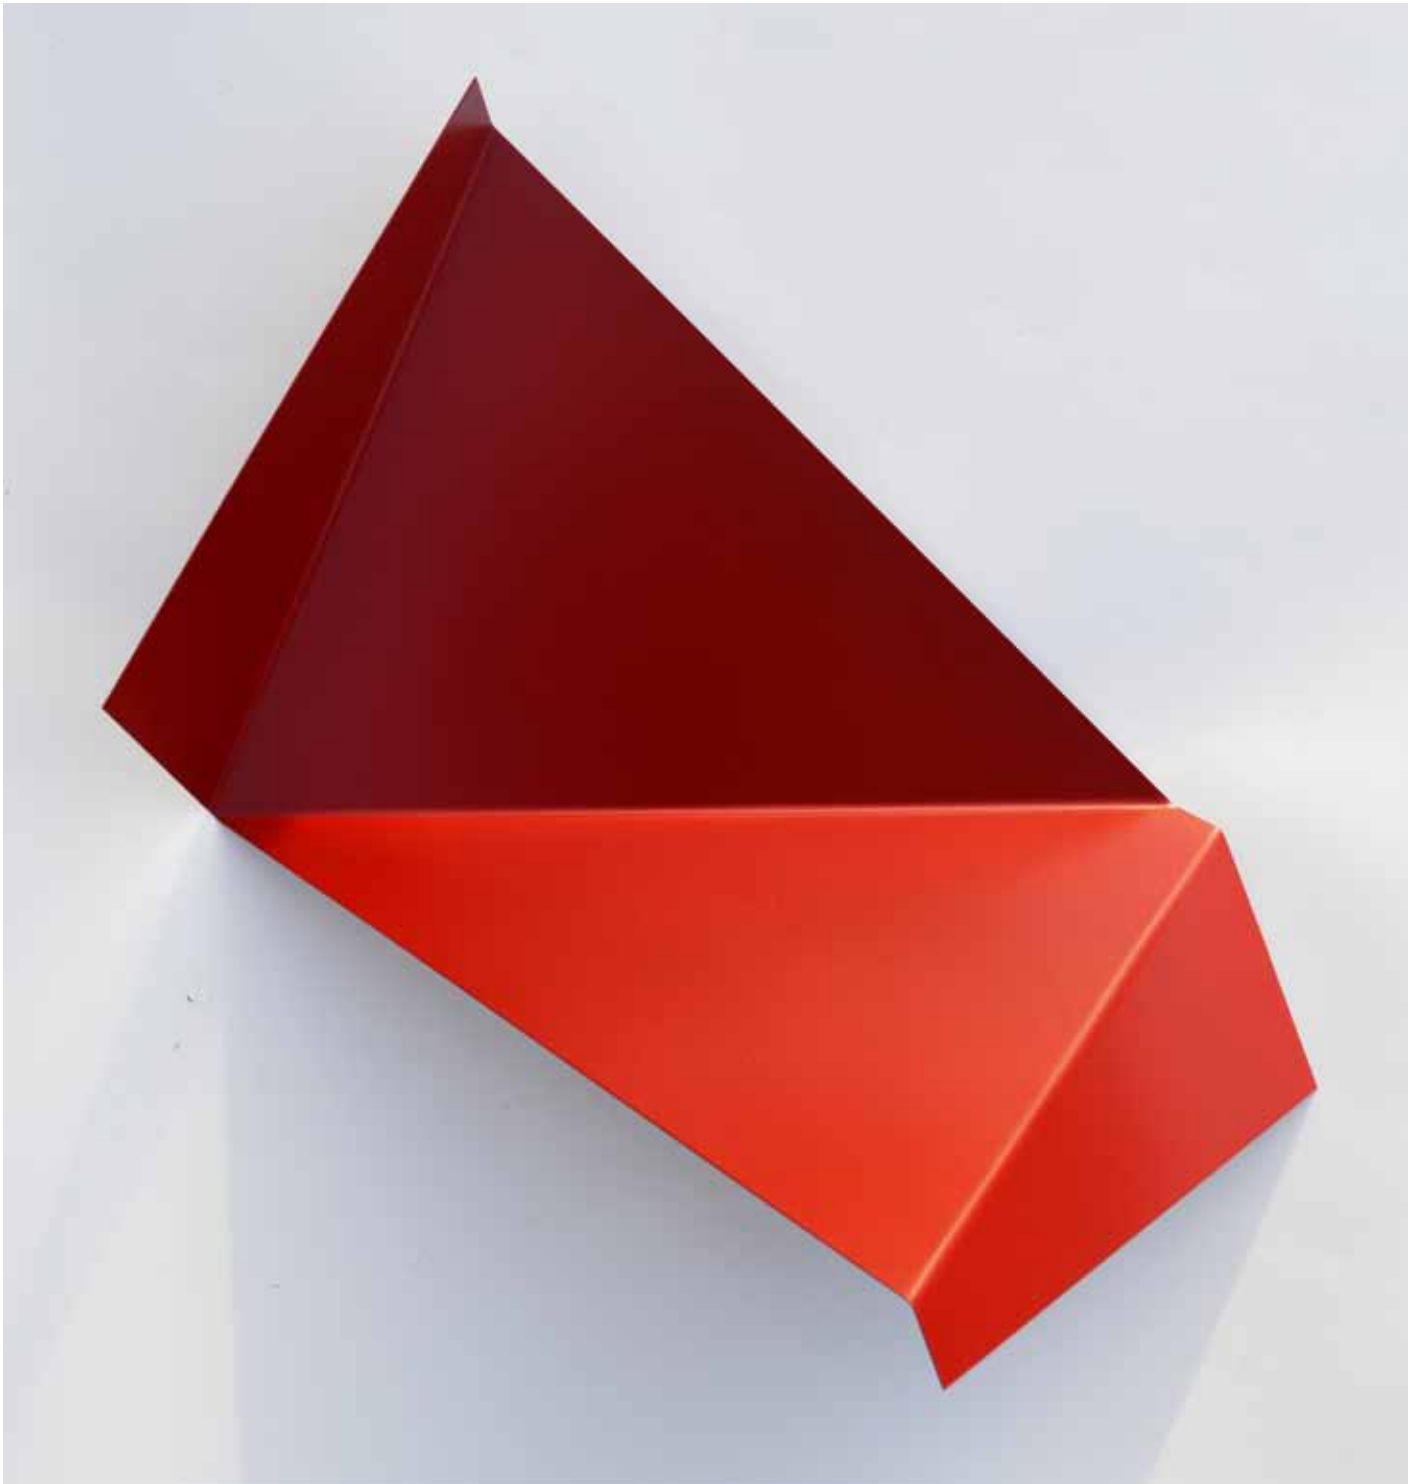

Dirk Rathke
O.T. (748)
2015, 38 x 19 x 12 cm; steel, varnish
Photo: Dirk Rathke

Dirk Rathke
O.T. (749)
2015, 45 x 41 x 22 cm; steel, varnish
Photo: Dirk Rathke