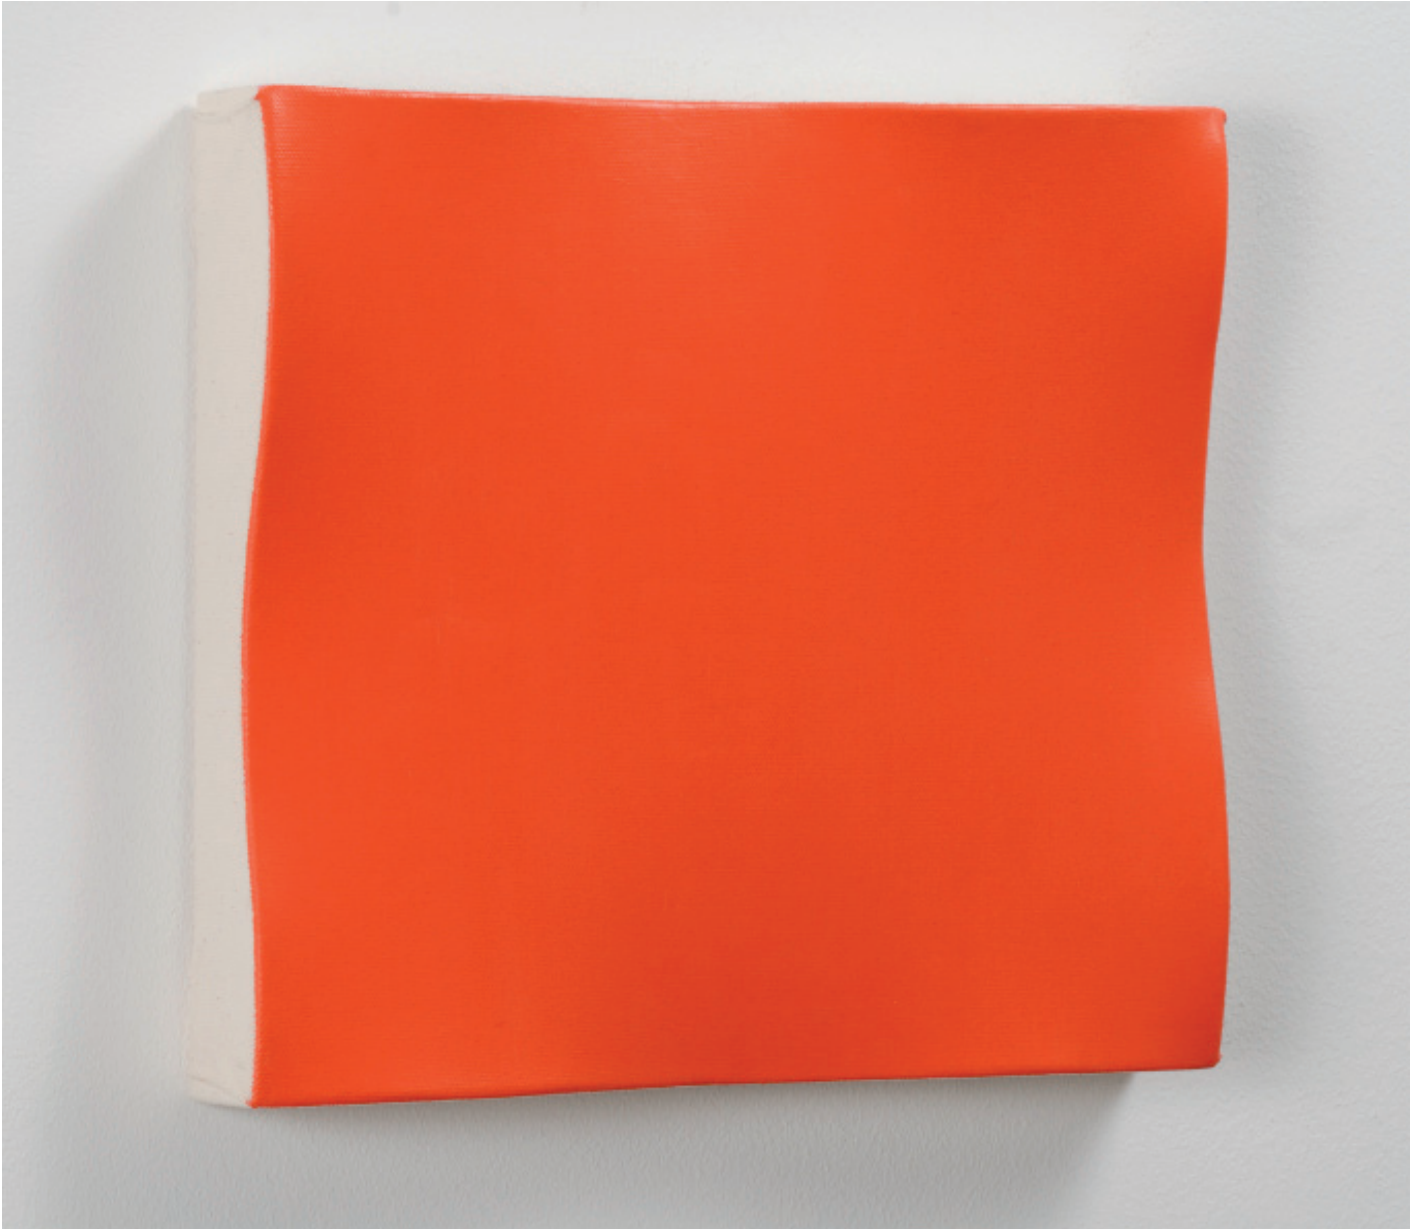

Dirk Rathke

Painting object O. T. (# 656)

2010, 34,5 x 39,5 x 5 cm, 13 9/16" x 15 9/16" x 2"

Oil on canvas

Photo: Jürgen Baumann

SEMJON CONTEMPORARY
GALERIE FÜR ZEITGENÖSSISCHE KUNST