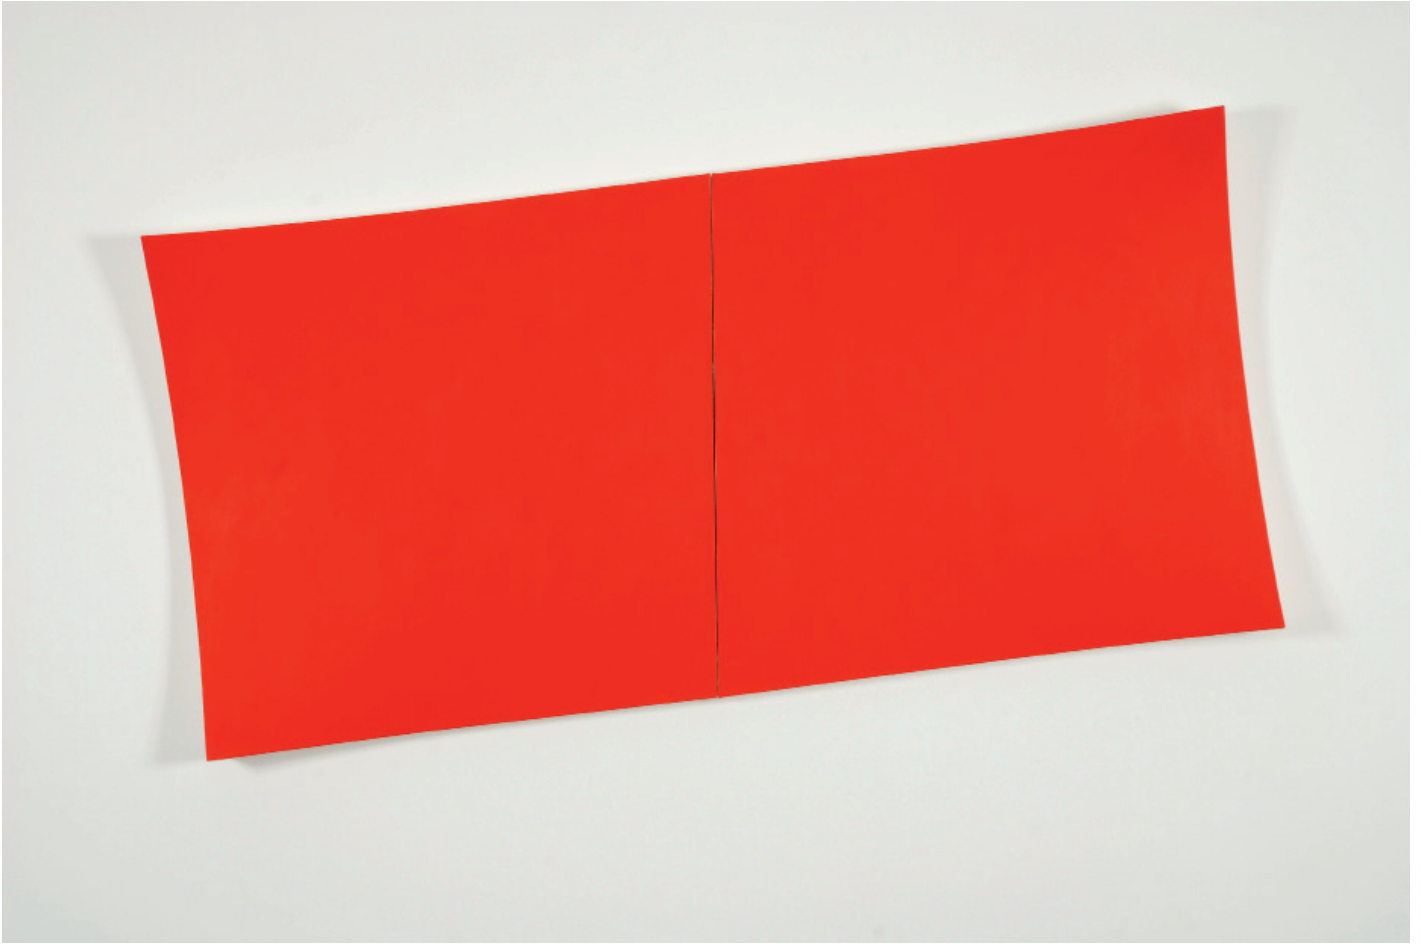

Dirk Rathke

Curved Canvas O. T. (# 619)

2009, 115 x 220 x 14/4 cm, 59 1/16" x 86 5/8" x 5 1/2" and 1 9/16"

Oil on canvas, bipartite

Photo: Jürgen Baumann

SEMJON CONTEMPORARY
GALERIE FÜR ZEITGENÖSSISCHE KUNST