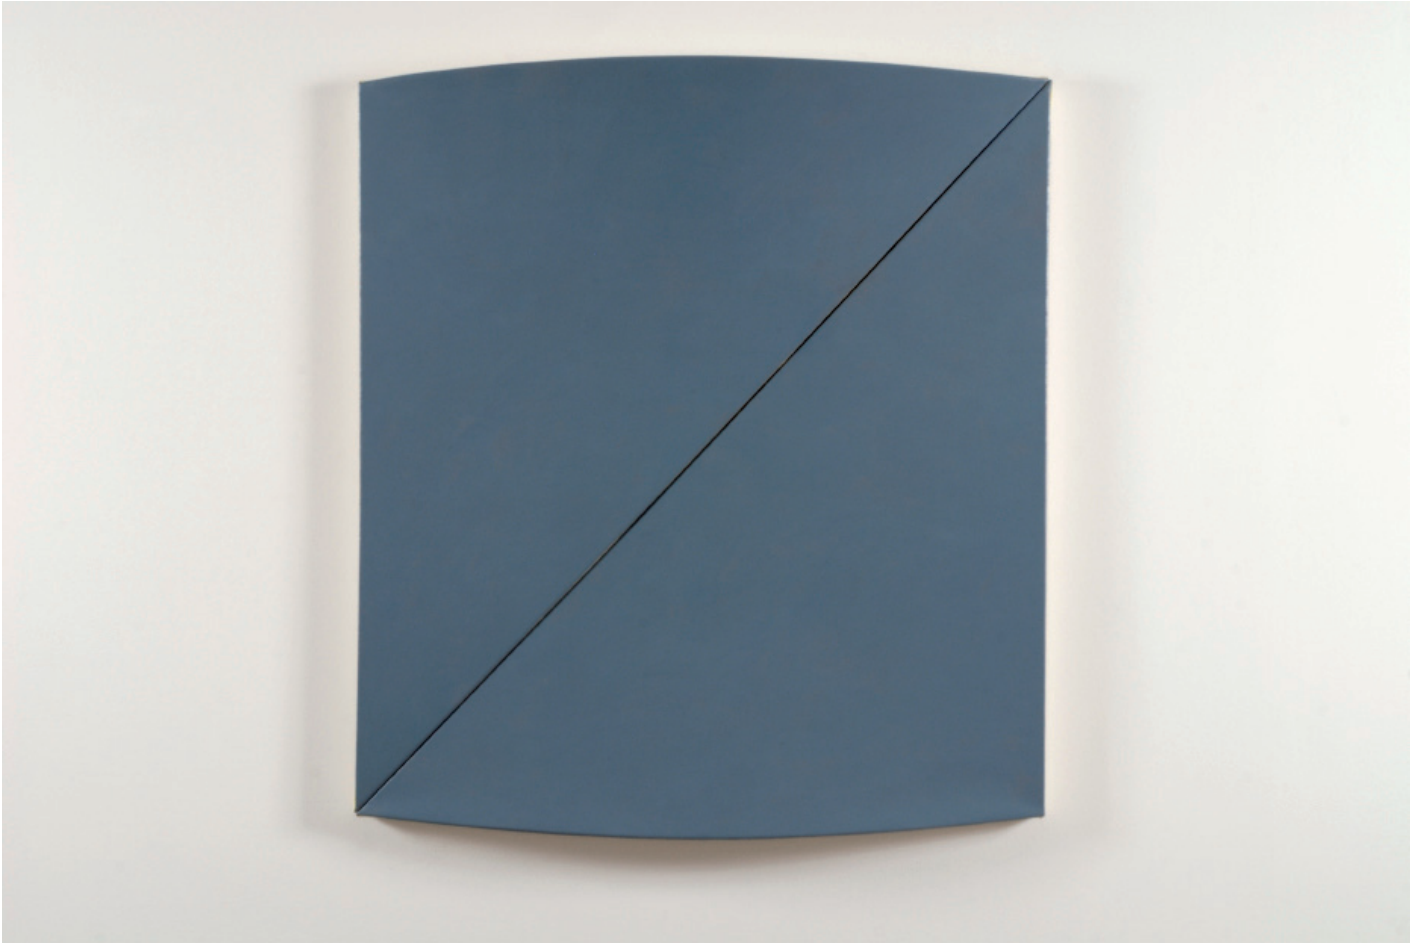

Dirk Rathke

Painting object O. T. (# 674)

2013, 100 x 95 x 10 cm, 39 3/8" x 37 3/8" x 3 15/16"

Oil on canvas, bipartite

Photo: Jürgen Baumann

SEMJON CONTEMPORARY
GALERIE FÜR ZEITGENÖSSISCHE KUNST