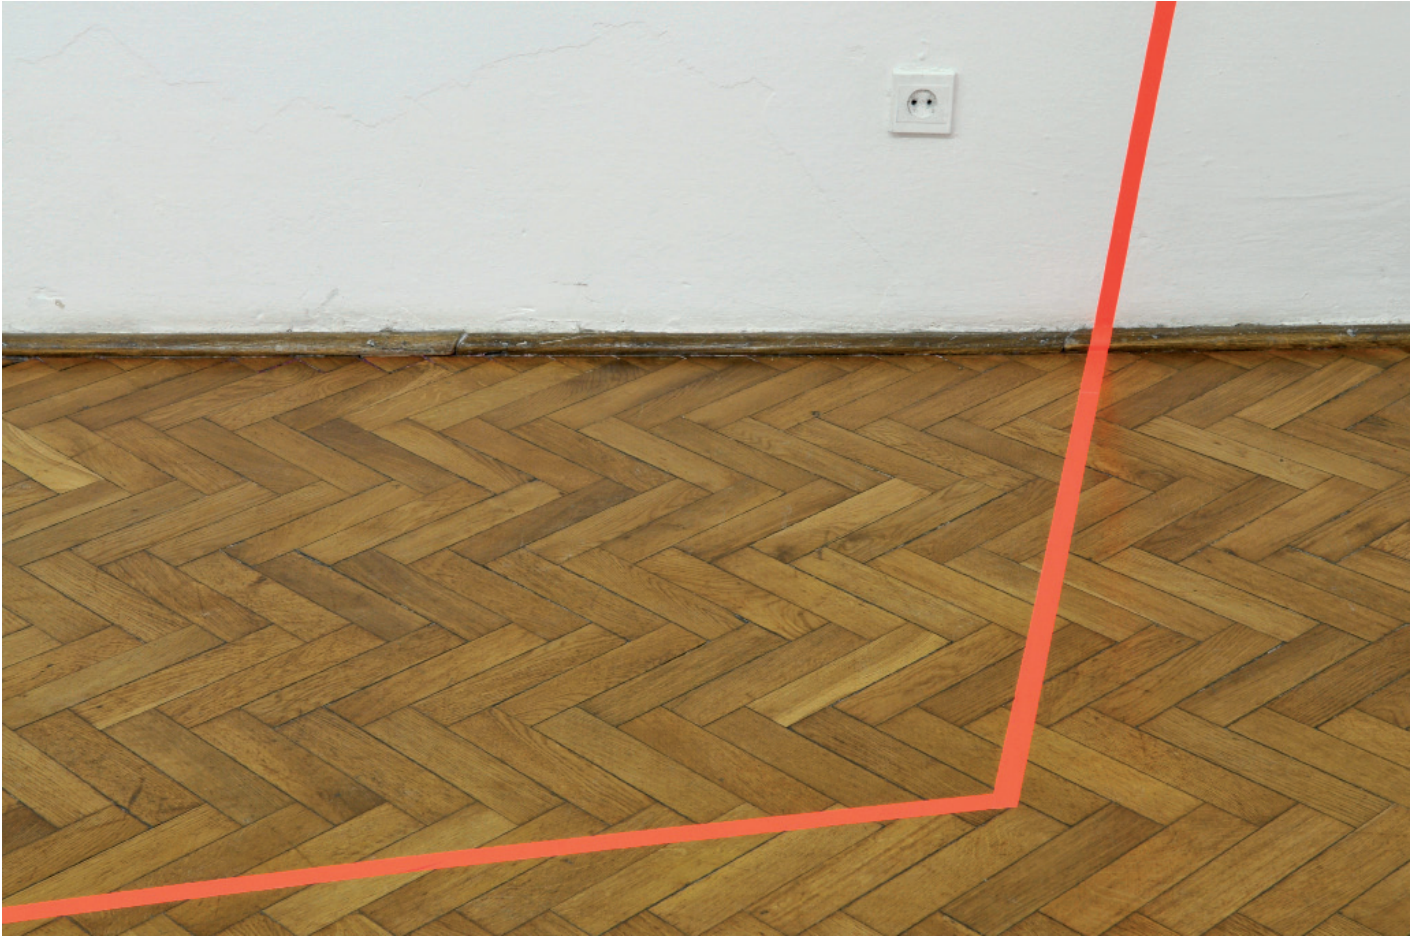

Dirk Rathke

Raumzeichnung für Chelm / Room drawing for Chelm

2010, installation view at Galeria 72, Muzeum Ziemi Chelmskiej (PL)

Neon-tape (orange)

Photo: Grzegorz Zablocki

SEMJON CONTEMPORARY
GALERIE FÜR ZEITGENÖSSISCHE KUNST