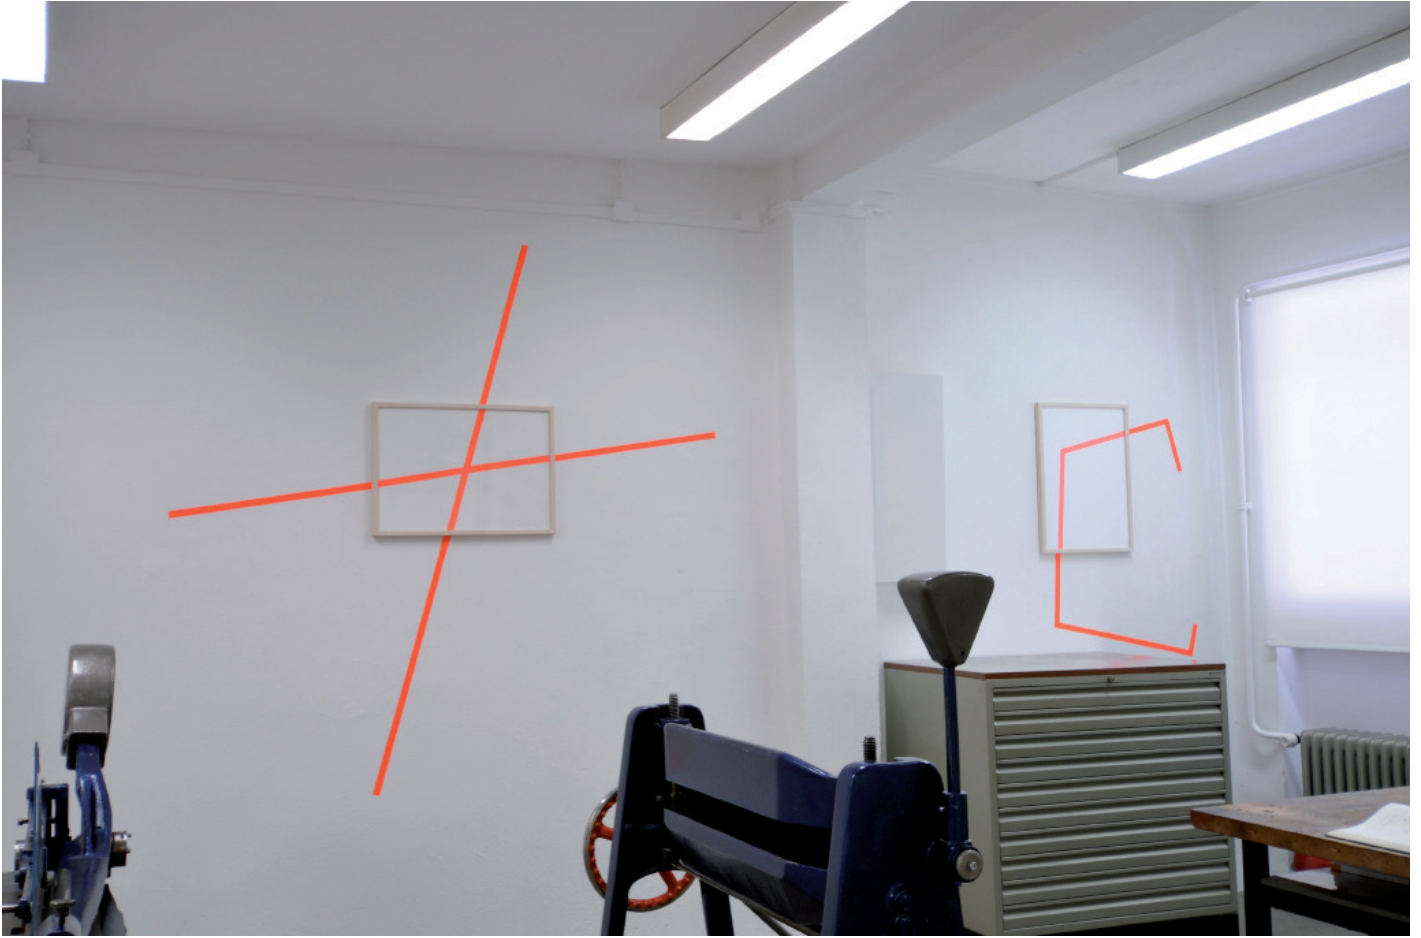

SEMJON CONTEMPORARY
GALERIE FÜR ZEITGENÖSSISCHE KUNST

Dirk Rathke

2012, installation view from *Bild und Objekt* at Galerie Anna Voss,
Dortmund, different objects
Photo: Horst Linn

SEMJON CONTEMPORARY
GALERIE FÜR ZEITGENÖSSISCHE KUNST

Dirk Rathke

2012, *Tape Zeichnungen / Tape Drawings*, installation view from *Bild und Objekt* at Galerie Anna Voss, Dortmund

Neon-tape and frame

Photo: Horst Linn

SEMJON CONTEMPORARY
GALERIE FÜR ZEITGENÖSSISCHE KUNST