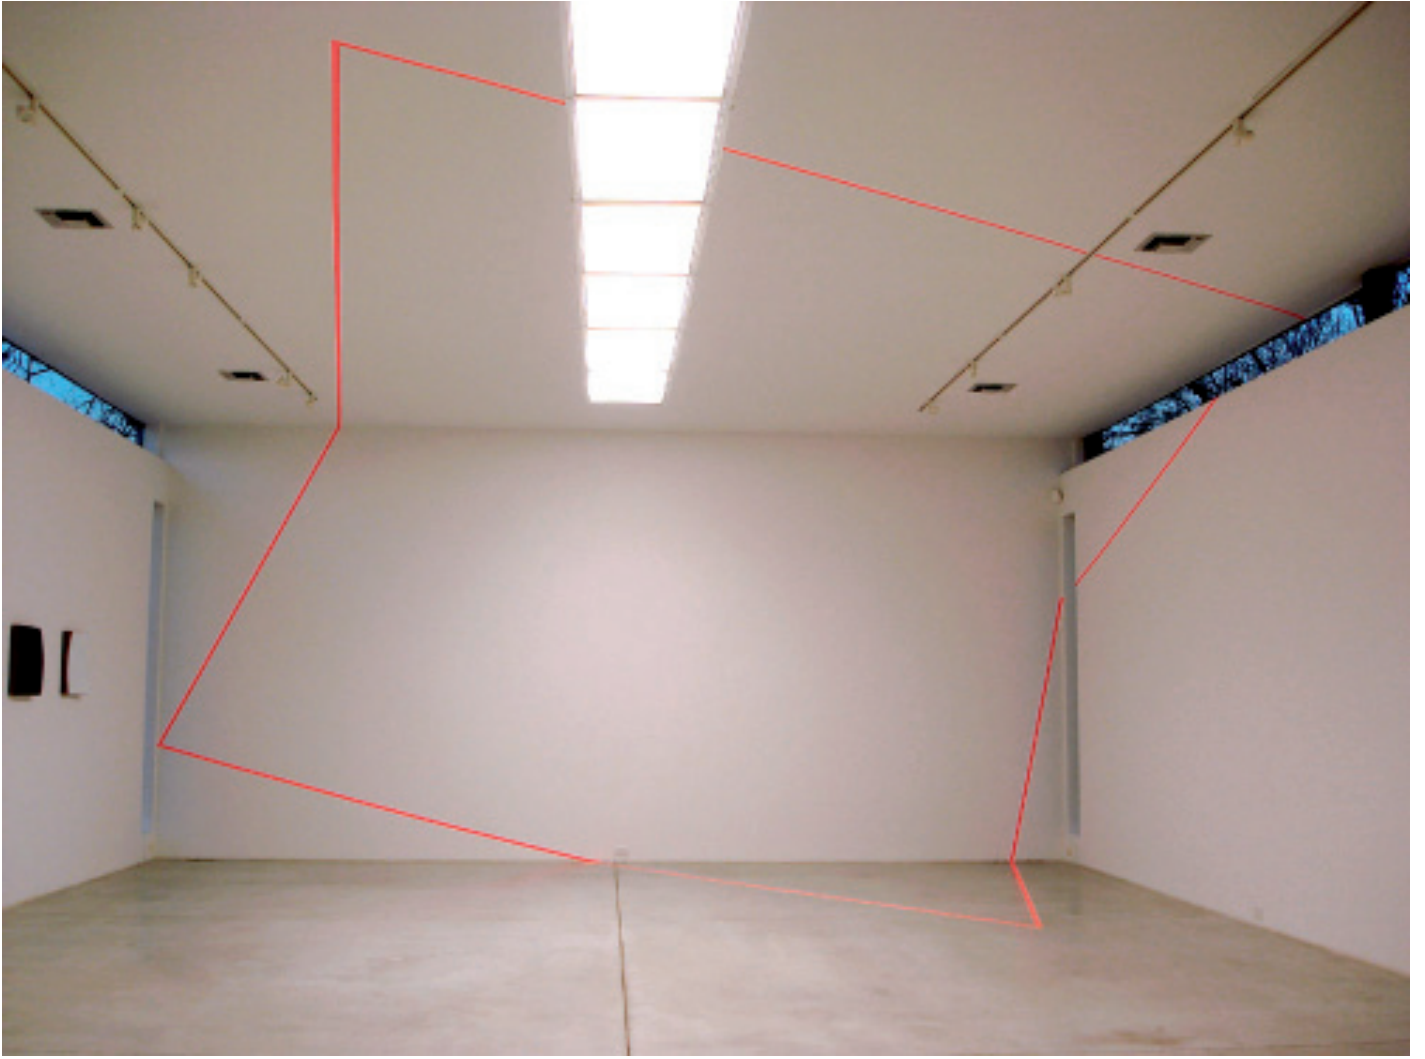

SC

Dirk Rathke

Raumzeichnung für Chelm / Room drawing for Chelm

2010, installation view at Galeria 72, Muzeum Ziemi Chelmskiej (PL)

Neon-tape (orange)

Photo: Grzegorz Zablocki

SEMJON CONTEMPORARY
GALERIE FÜR ZEITGENÖSSISCHE KUNST

Dirk Rathke

Room Drawing for Houston

2007, installation view at Sonja Roesch Gallery, Houston/ Texas

Neon-tape (orange)

Photo: Grzegorz Zablocki

SEMJON CONTEMPORARY
GALERIE FÜR ZEITGENÖSSISCHE KUNST

Dirk Rathke