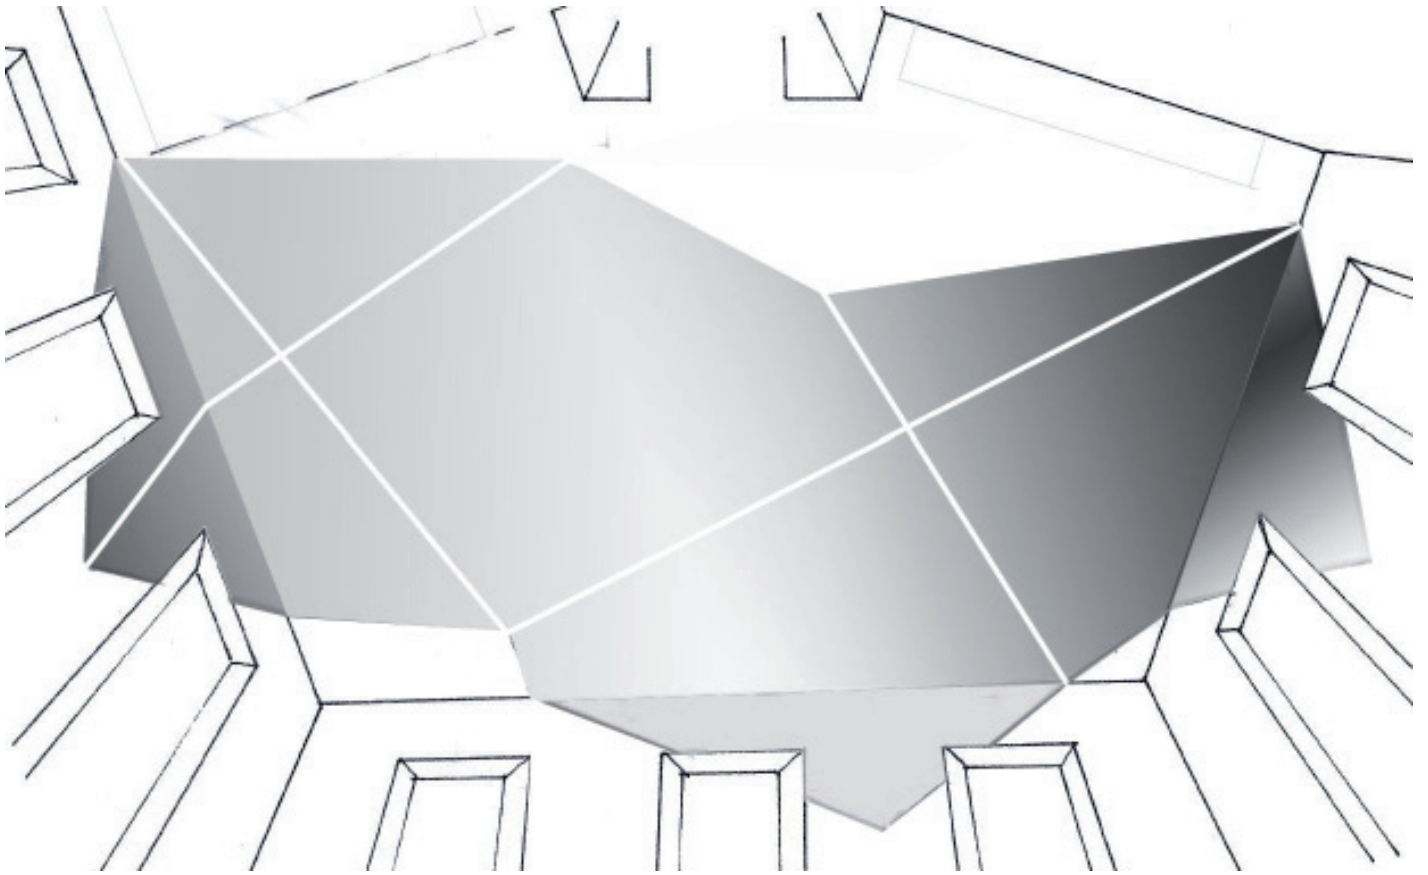

Dirk Rathke

Raumzeichnung für Mailand / Room drawing for Milano
2012, digital sketch, realised in Milano 2012

SEMJON CONTEMPORARY
GALERIE FÜR ZEITGENÖSSISCHE KUNST