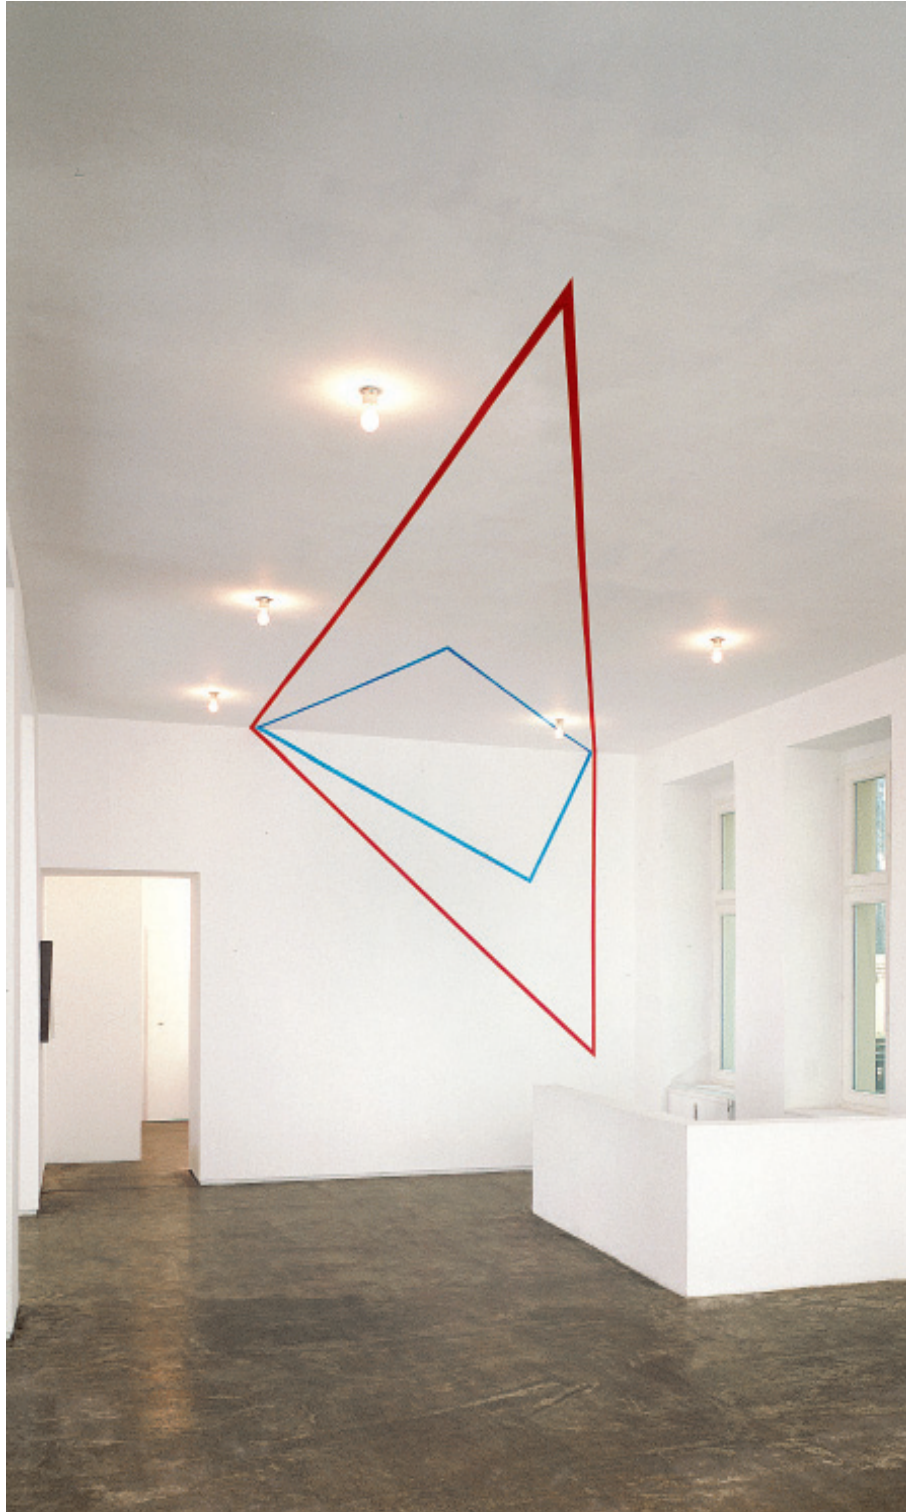

Dirk Rathke

Raumzeichnung Berlin 01-1 / Room drawing Berlin 01-1

2001, view from the solo exhibition *Moving changing thinking* at Galerie

Markus Richter

2001, 240 x 300 x 680 cm, 94 1/2" x 118 1/8" x 267 3/4"

Pastel on wall, Photo: Uwe Walter

SEMJON CONTEMPORARY
GALERIE FÜR ZEITGENÖSSISCHE KUNST

SC