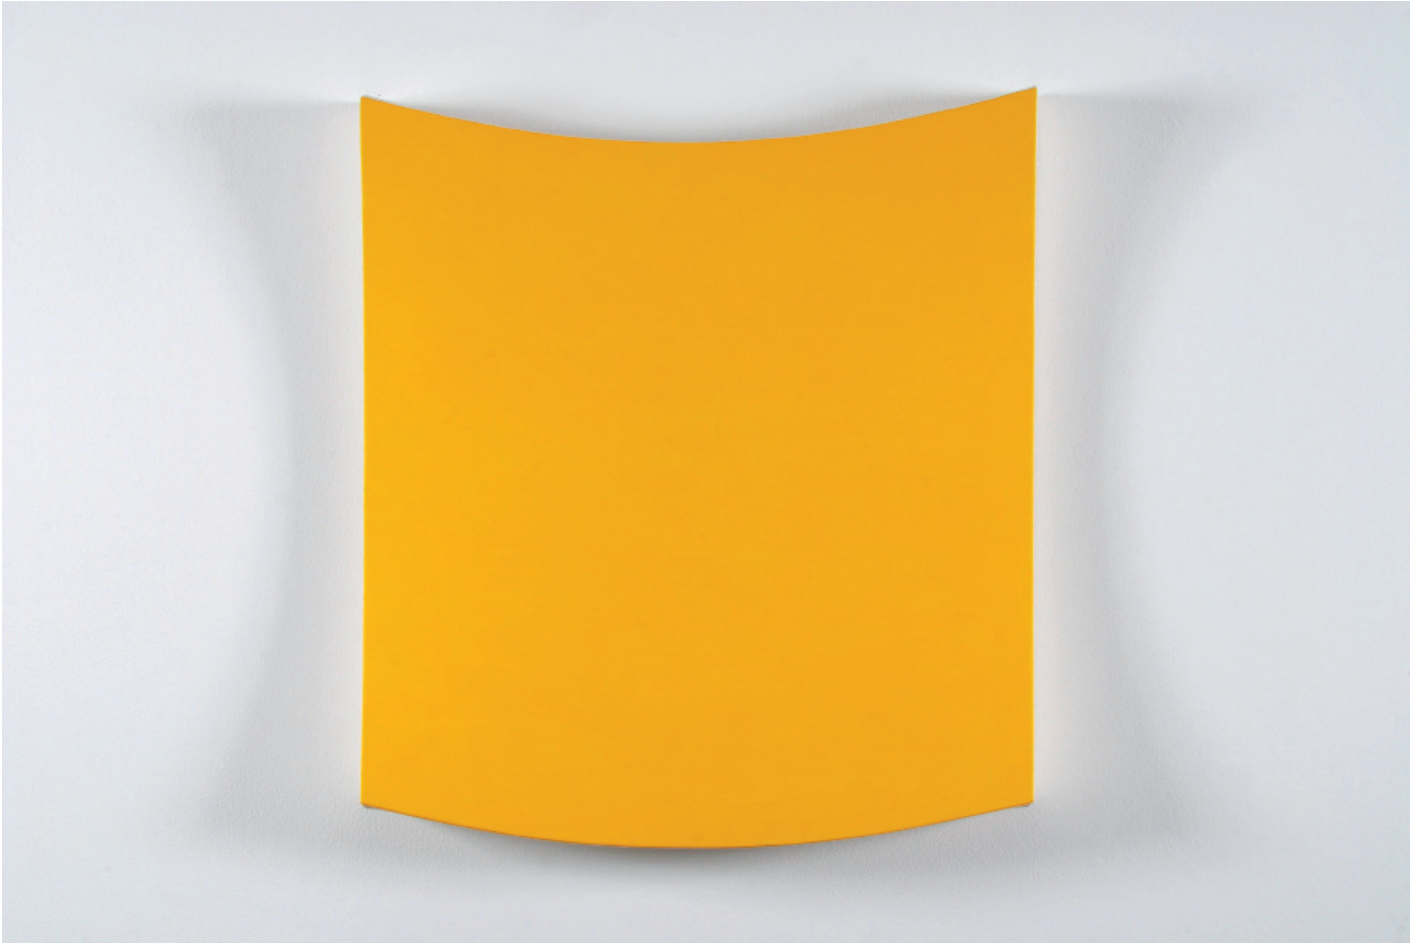

Dirk Rathke

Painting object O. T. (# 608)

2008, 72 x 64 x 9/3,5 cm, 28 3/8" x 25 3/16" x 3 9/16" and 1 3/8"

Oil on canvas

Photo: Jürgen Baumann

SEMJON CONTEMPORARY
GALERIE FÜR ZEITGENÖSSISCHE KUNST