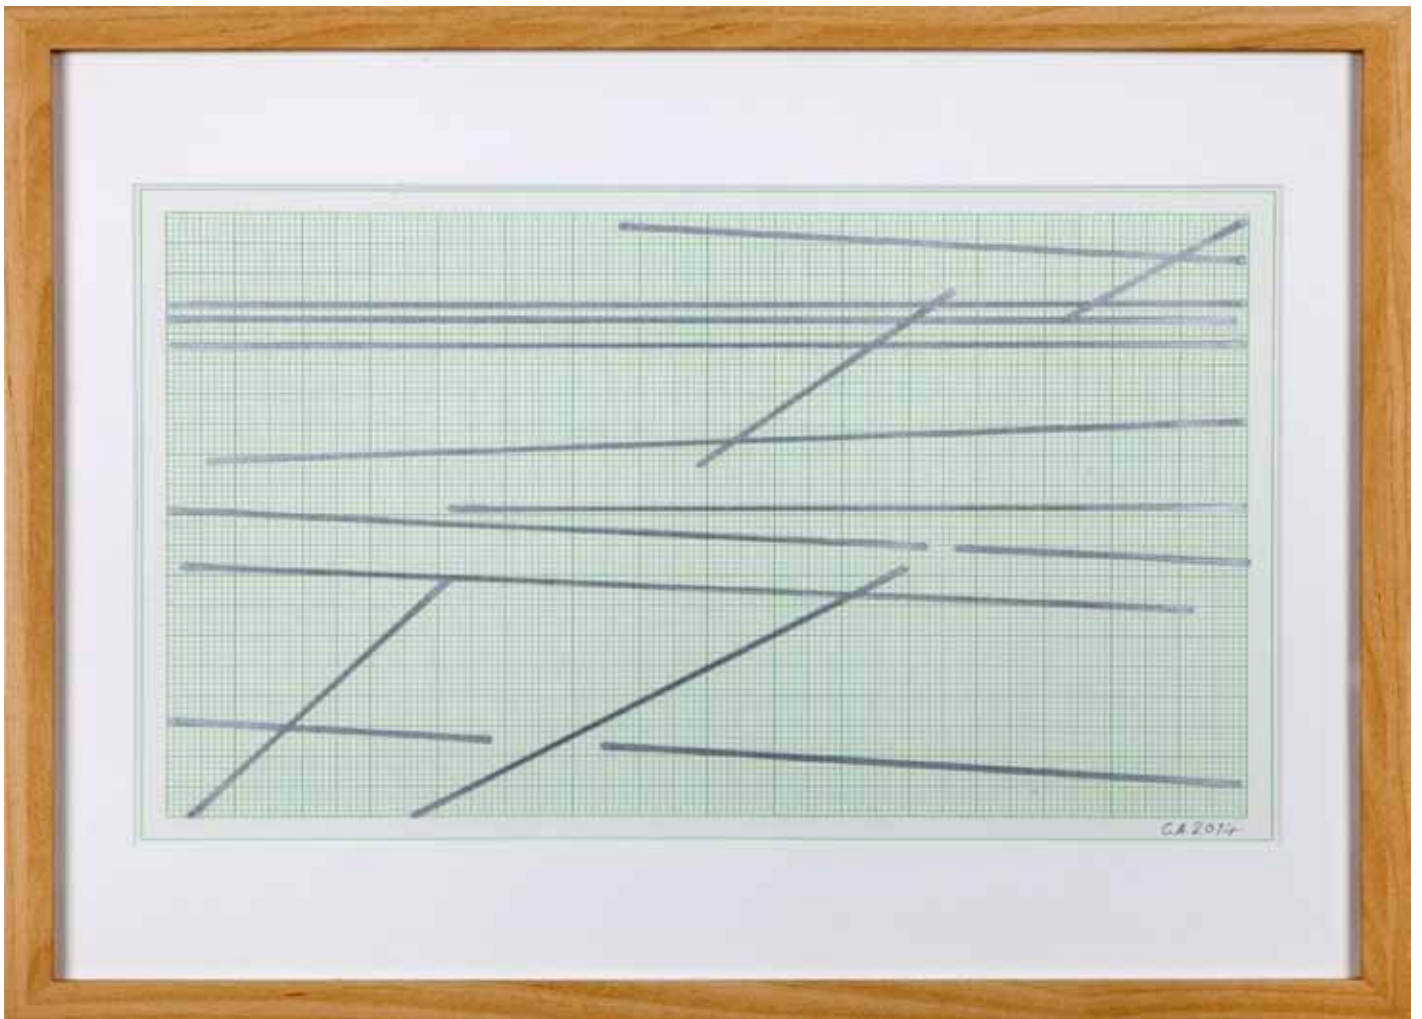

Colin Ardley

Latitudinal Limits Series Nr. 6/9

2015, 27 x 42 cm (Papiermaße), 42,5 x 52,5 cm (gerahmt)

Farbstift (Silber) auf Millimeterpapier

Foto: Lukas Heibges

SEMJON CONTEMPORARY
GALERIE FÜR ZEITGENÖSSISCHE KUNST

SC