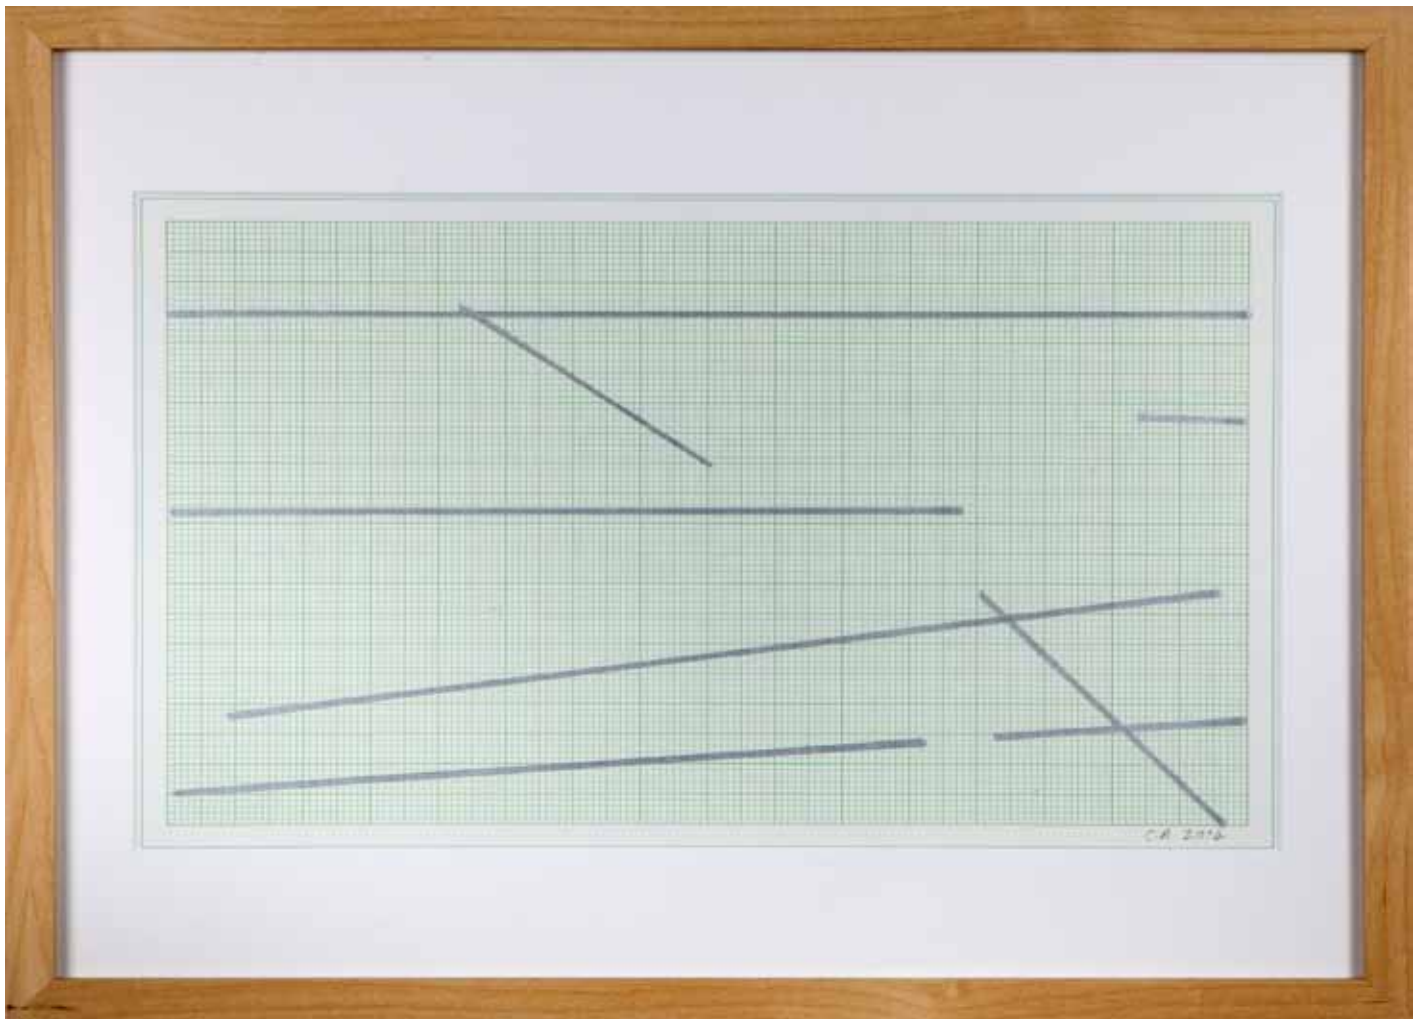

Colin Ardley

Latitudinal Limits Series Nr. 9/9

2015, 27 x 42 cm (Papiermaße), 42,5 x 52,5 cm (gerahmt)

Farbstift (Silber) auf Millimeterpapier

Foto: Lukas Heibges

SEMJON CONTEMPORARY
GALERIE FÜR ZEITGENÖSSISCHE KUNST