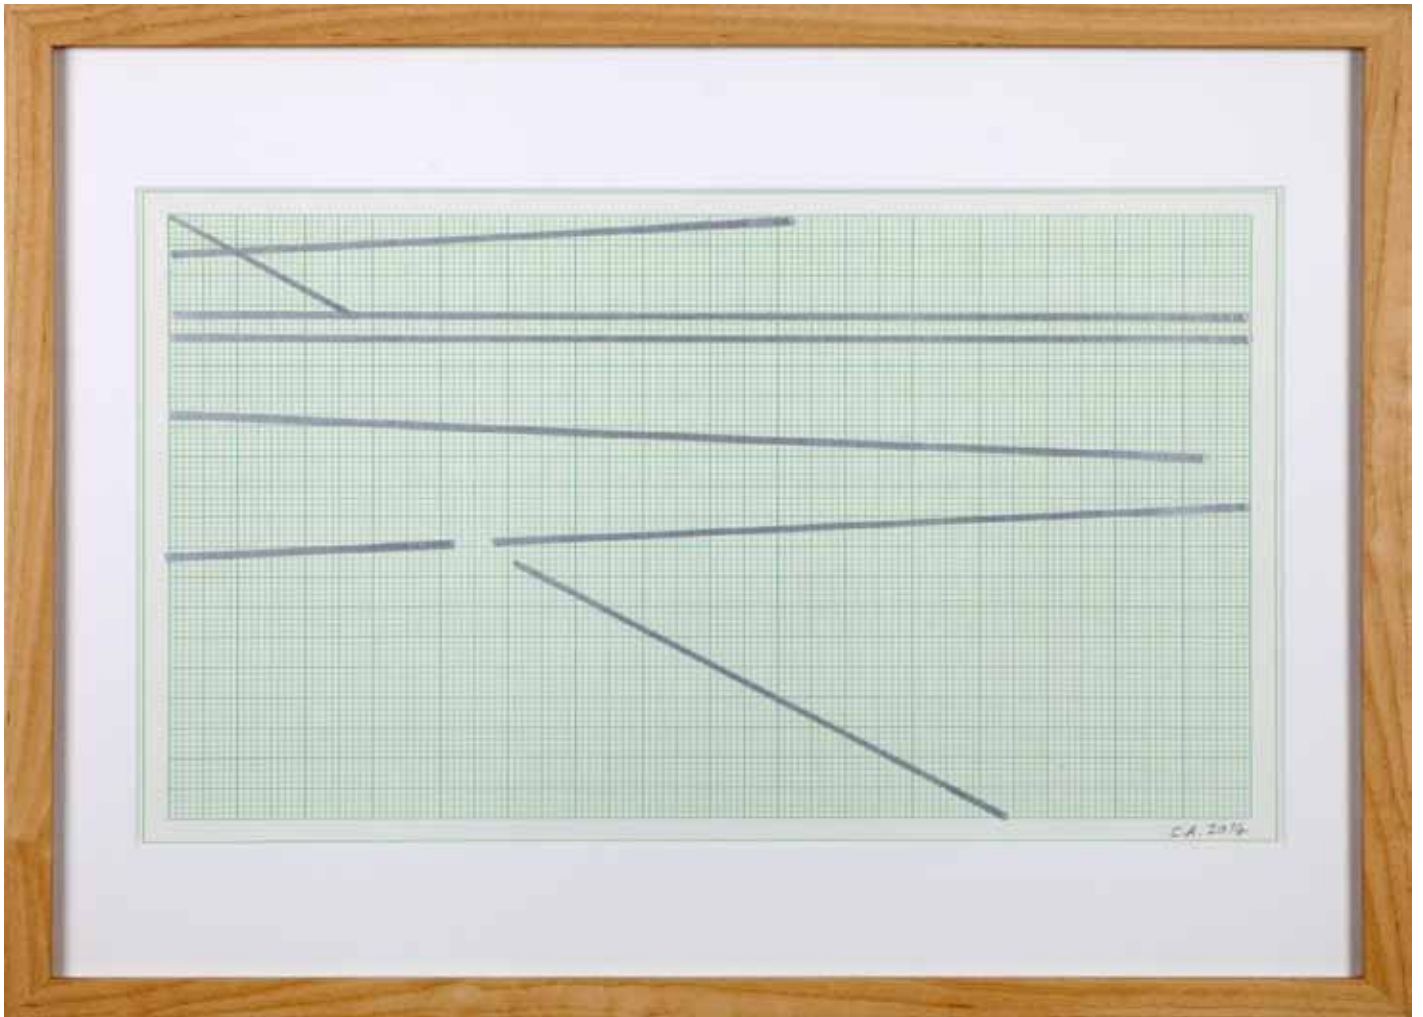

Colin Ardley

Latitudinal Limits Series Nr. 2/9

2015, 27 x 42 cm (Papiermaße), 42,5 x 52,5 cm (gerahmt)

Farbstift (Silber) auf Millimeterpapier

Foto: Lukas Heibges

SEMJON CONTEMPORARY
GALERIE FÜR ZEITGENÖSSISCHE KUNST