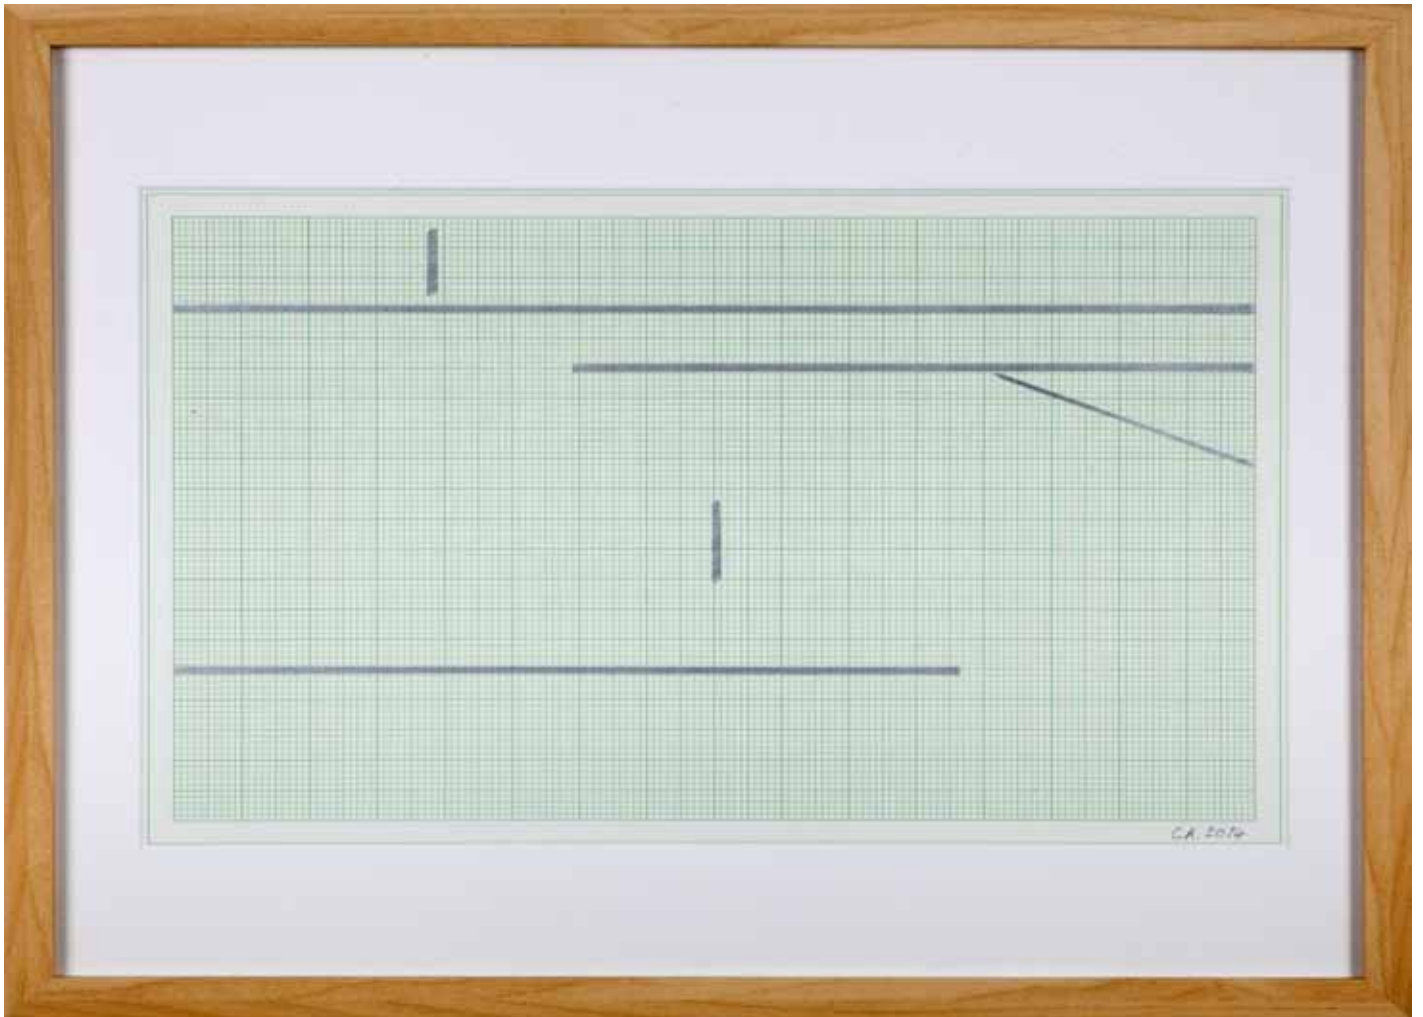

Colin Ardley

Latitudinal Limits Series Nr. 7/9

2015, 27 x 42 cm (Papiermaße), 42,5 x 52,5 cm (gerahmt)

Farbstift (Silber) auf Millimeterpapier

Foto: Lukas Heibges

SEMJON CONTEMPORARY
GALERIE FÜR ZEITGENÖSSISCHE KUNST