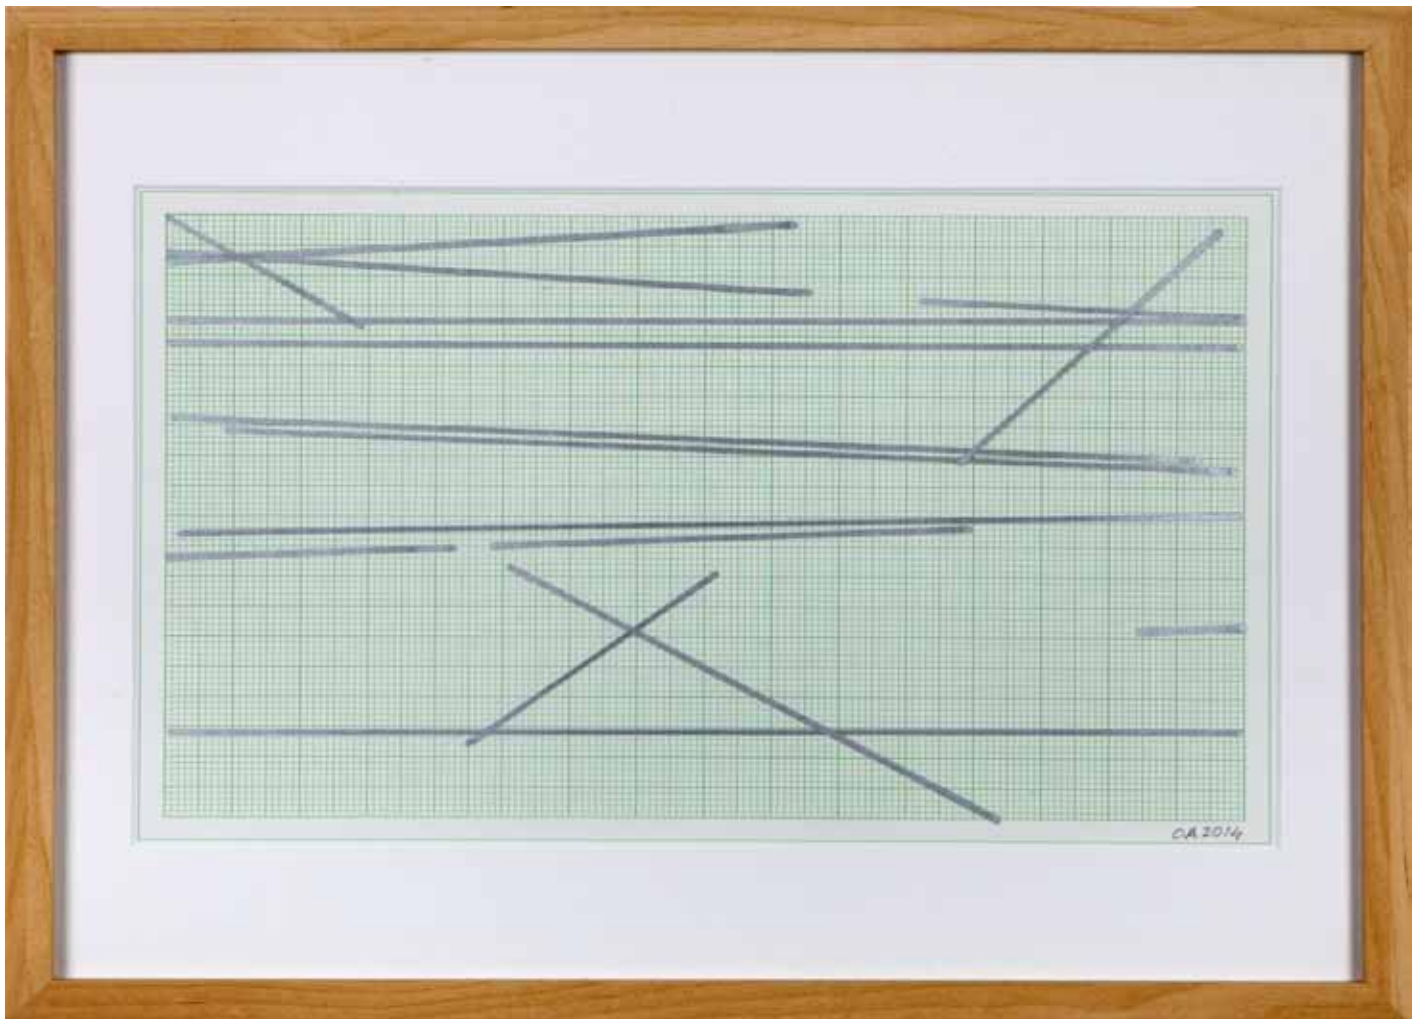

Colin Ardley

Latitudinal Limits Series Nr. 5/9

2015, 27 x 42 cm (Papiermaße), 42,5 x 52,5 cm (gerahmt)

Farbstift (Silber) auf Millimeterpapier

Foto: Lukas Heibges

SEMJON CONTEMPORARY
GALERIE FÜR ZEITGENÖSSISCHE KUNST

SC