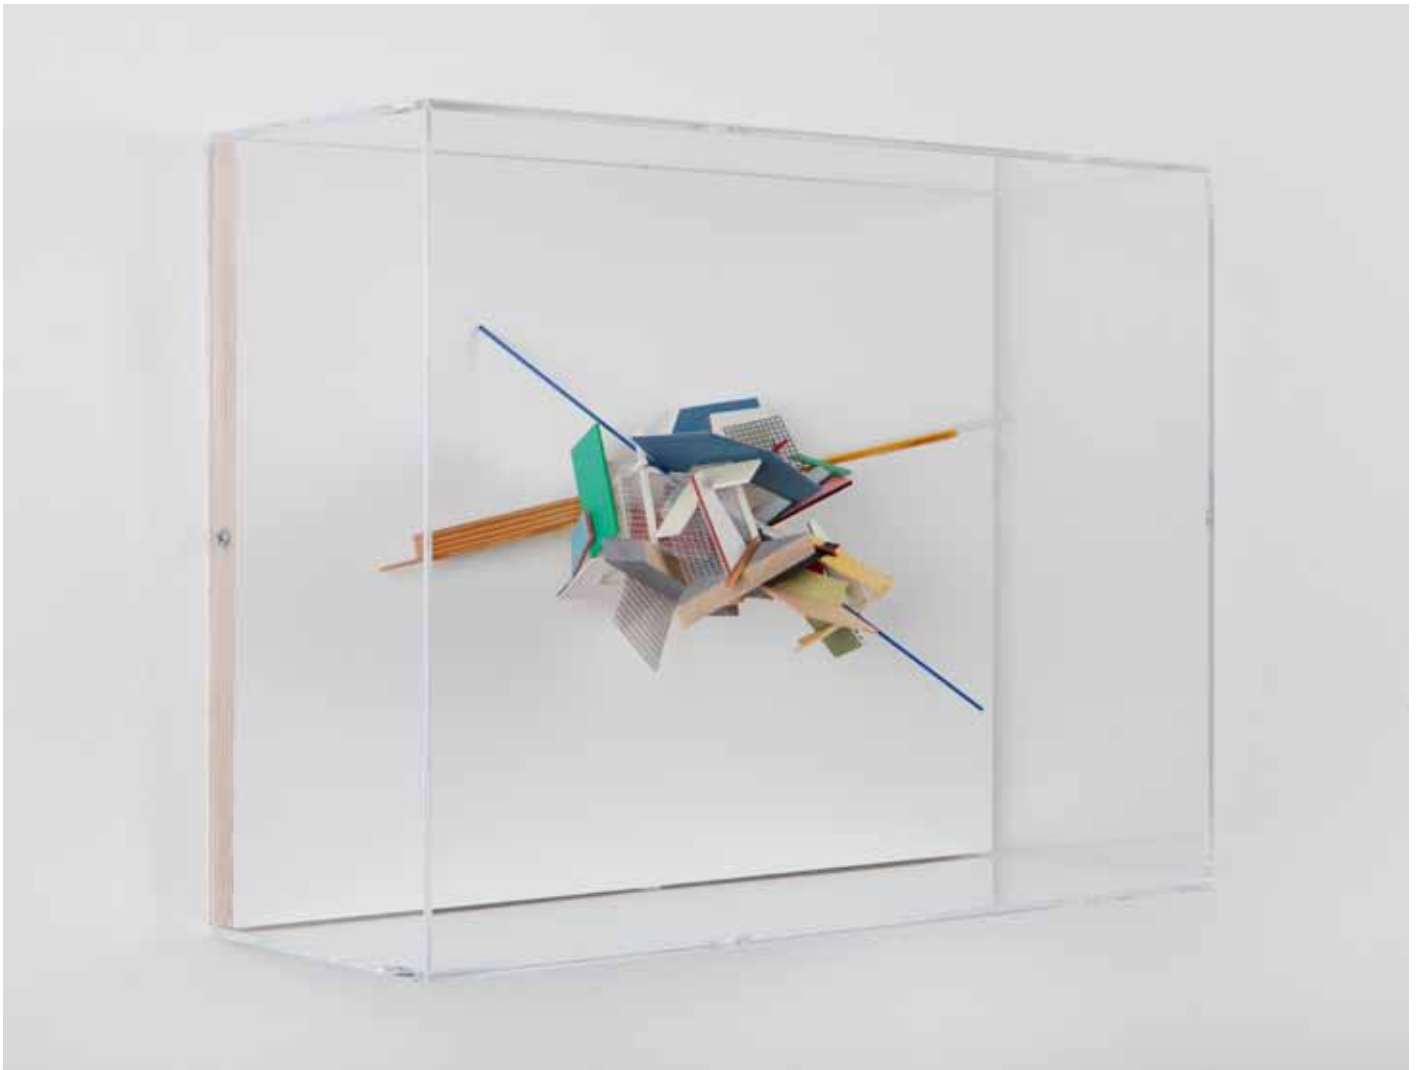

**Colin Ardley**

*Decoy/ R/B/Y*

2015, 33 x 43 x 16 cm

Holz, Karton, farbiges Papier, Lochgitter, Kunststoff und  
Acrylglas; Foto: Lukas Heibges

SEMJON CONTEMPORARY  
GALERIE FÜR ZEITGENÖSSISCHE KUNST

**Colin Ardley**