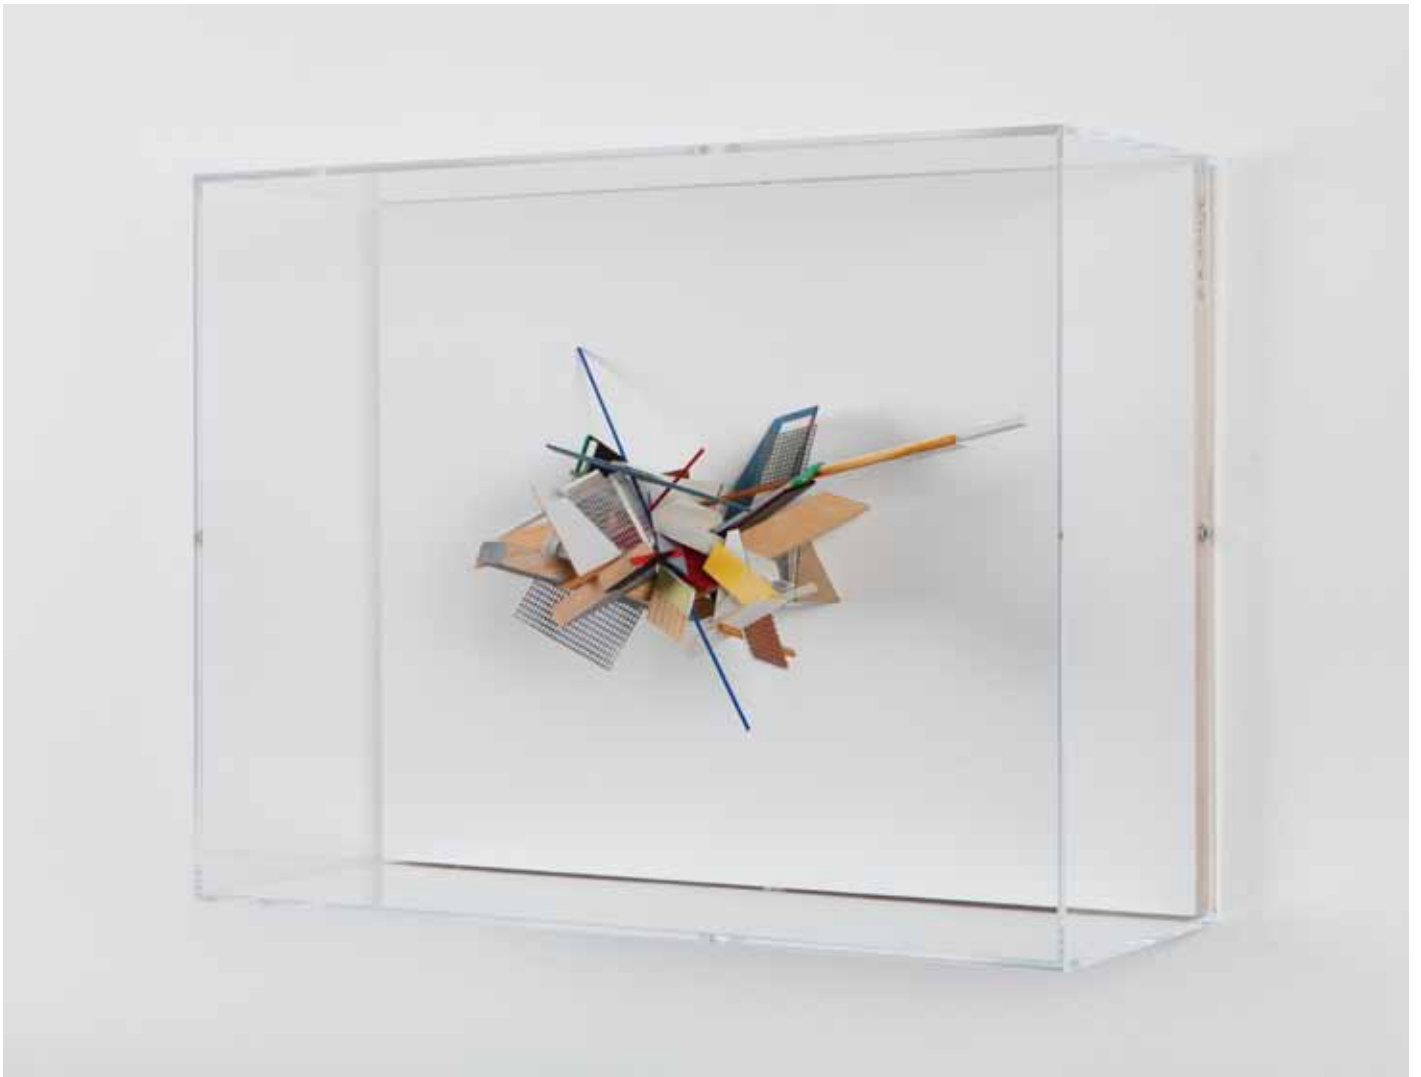

Colin Ardley

Decoy/ R/B/Y (von rechts)

2015, 33 x 43 x 16 cm

Holz, Karton, farbiges Papier, Lochgitter, Kunststoff und
Acrylglas; Foto: Lukas Heibges

SEMJON CONTEMPORARY
GALERIE FÜR ZEITGENÖSSISCHE KUNST

SC