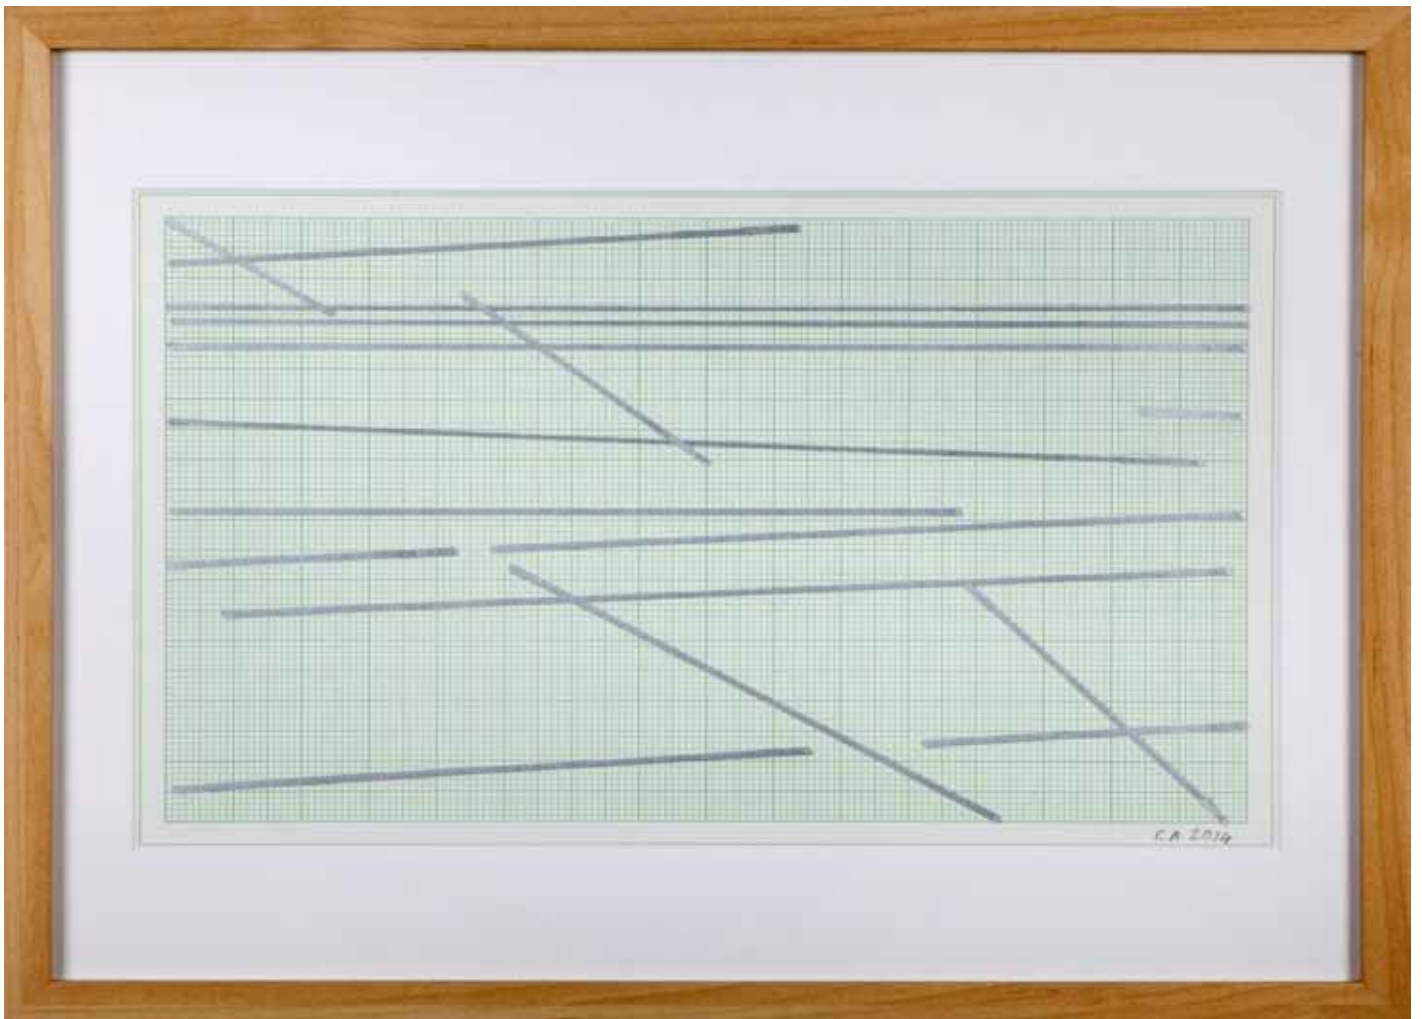

Colin Ardley

Latitudinal Limits Series Nr. 8/9

2015, 27 x 42 cm (Papiermaße), 42,5 x 52,5 cm (gerahmt)

Farbstift (Silber) auf Millimeterpapier

Foto: Lukas Heibges

SEMJON CONTEMPORARY
GALERIE FÜR ZEITGENÖSSISCHE KUNST