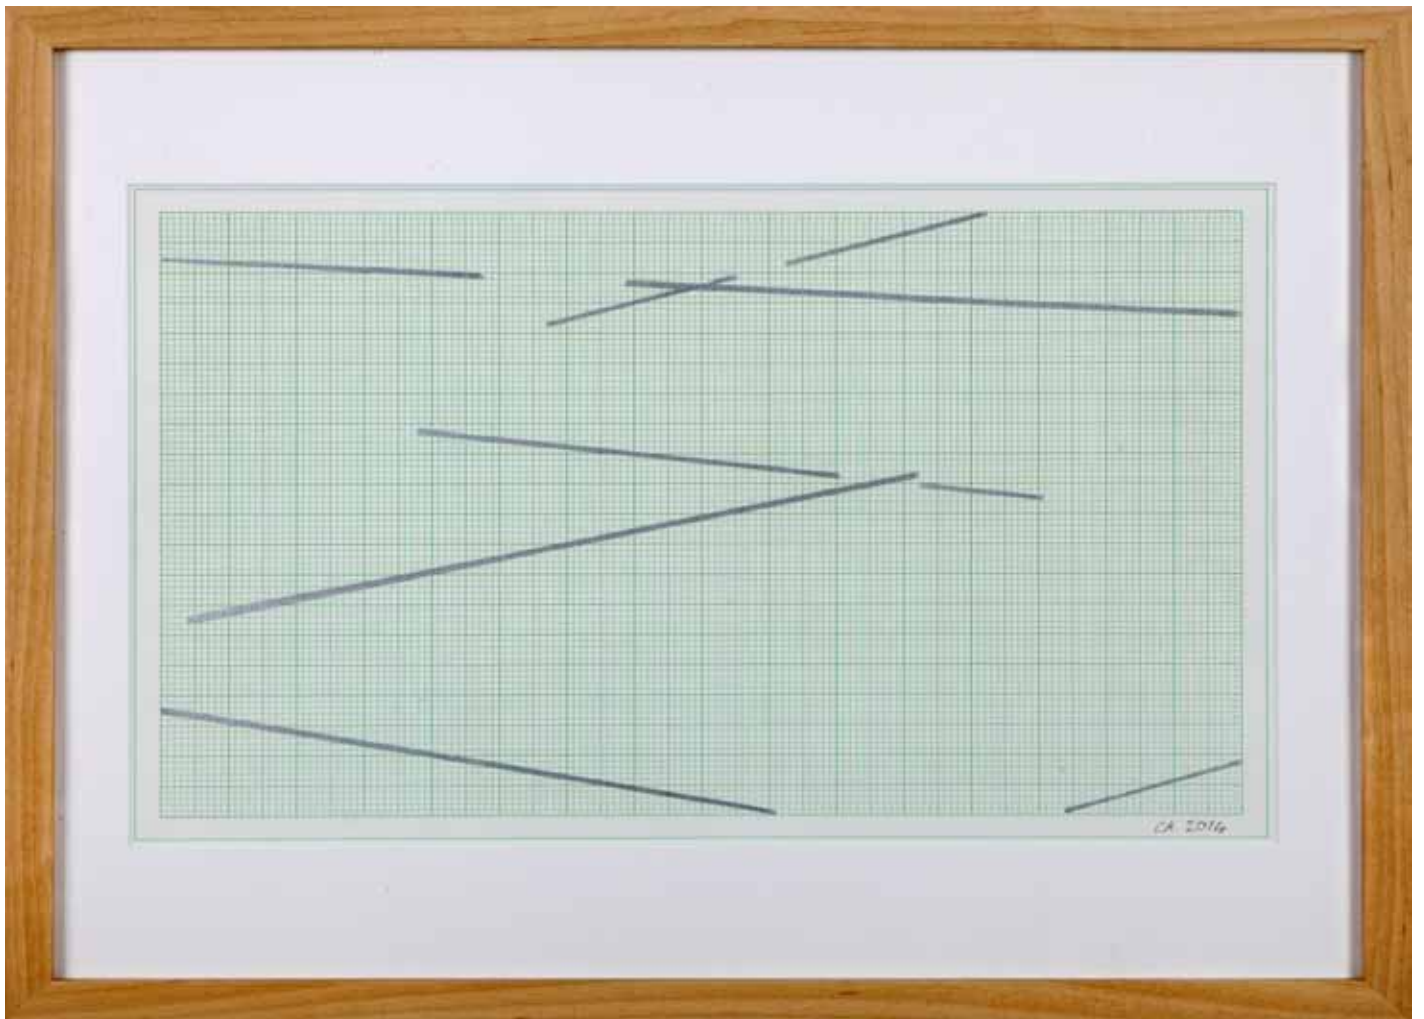

Colin Ardley

Latitudinal Limits Series Nr. 3/9

2015, 27 x 42 cm (Papiermaße), 42,5 x 52,5 cm (gerahmt)

Farbstift (Silber) auf Millimeterpapier

Foto: Lukas Heibges

SEMJON CONTEMPORARY
GALERIE FÜR ZEITGENÖSSISCHE KUNST