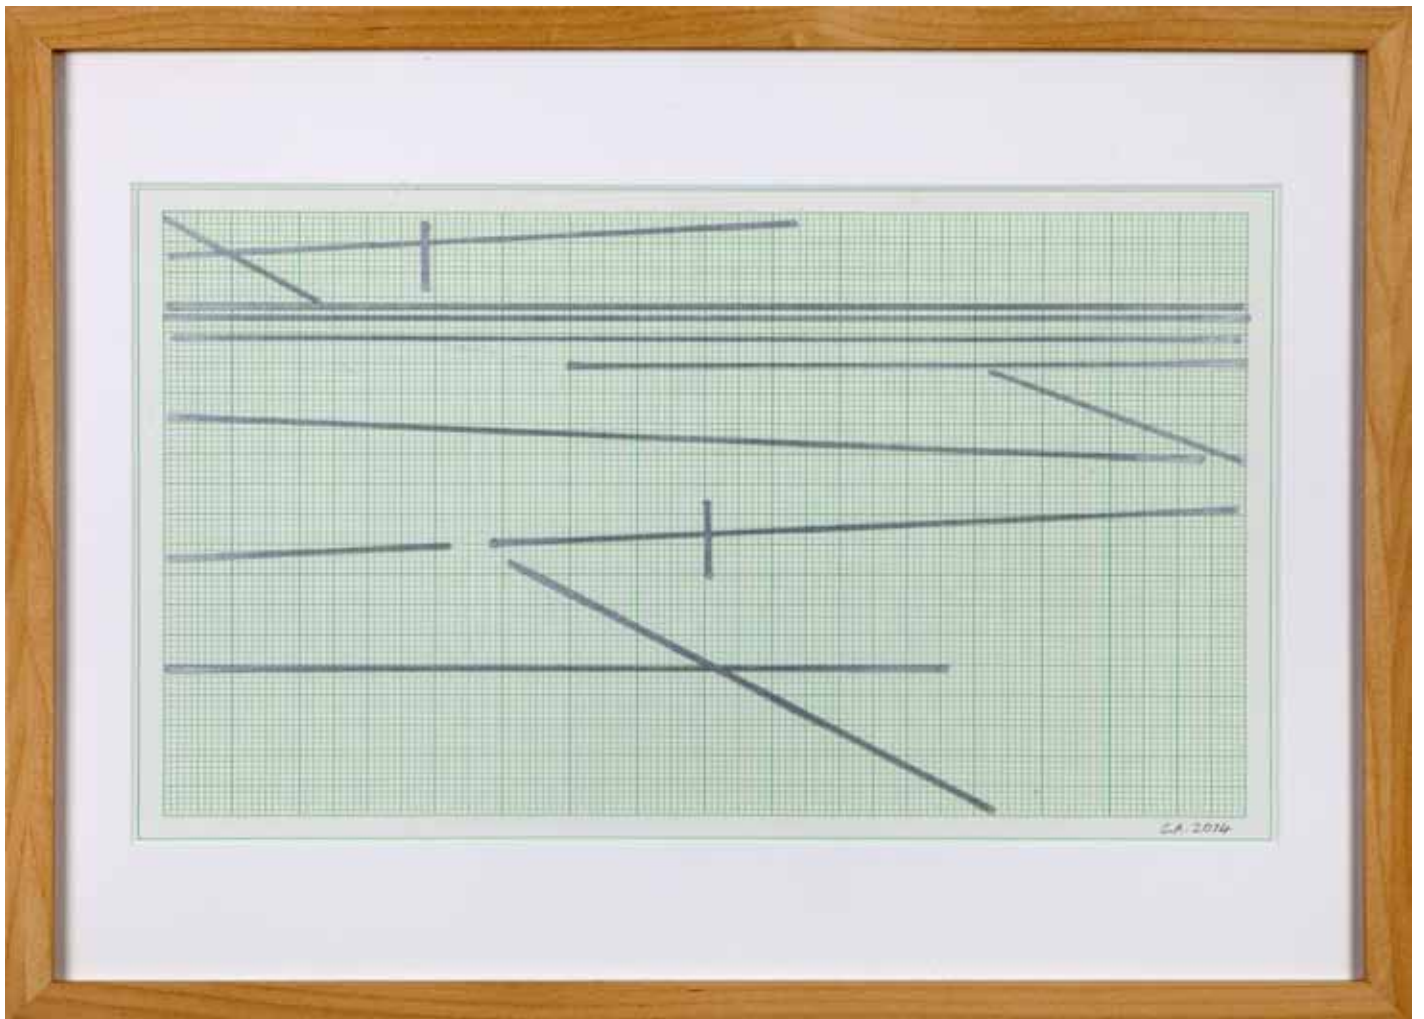

Colin Ardley

Latitudinal Limits Series Nr. 4/9

2015, 27 x 42 cm (Papiermaße), 42,5 x 52,5 cm (gerahmt)

Farbstift (Silber) auf Millimeterpapier

Foto: Lukas Heibges

SEMJON CONTEMPORARY
GALERIE FÜR ZEITGENÖSSISCHE KUNST

SC