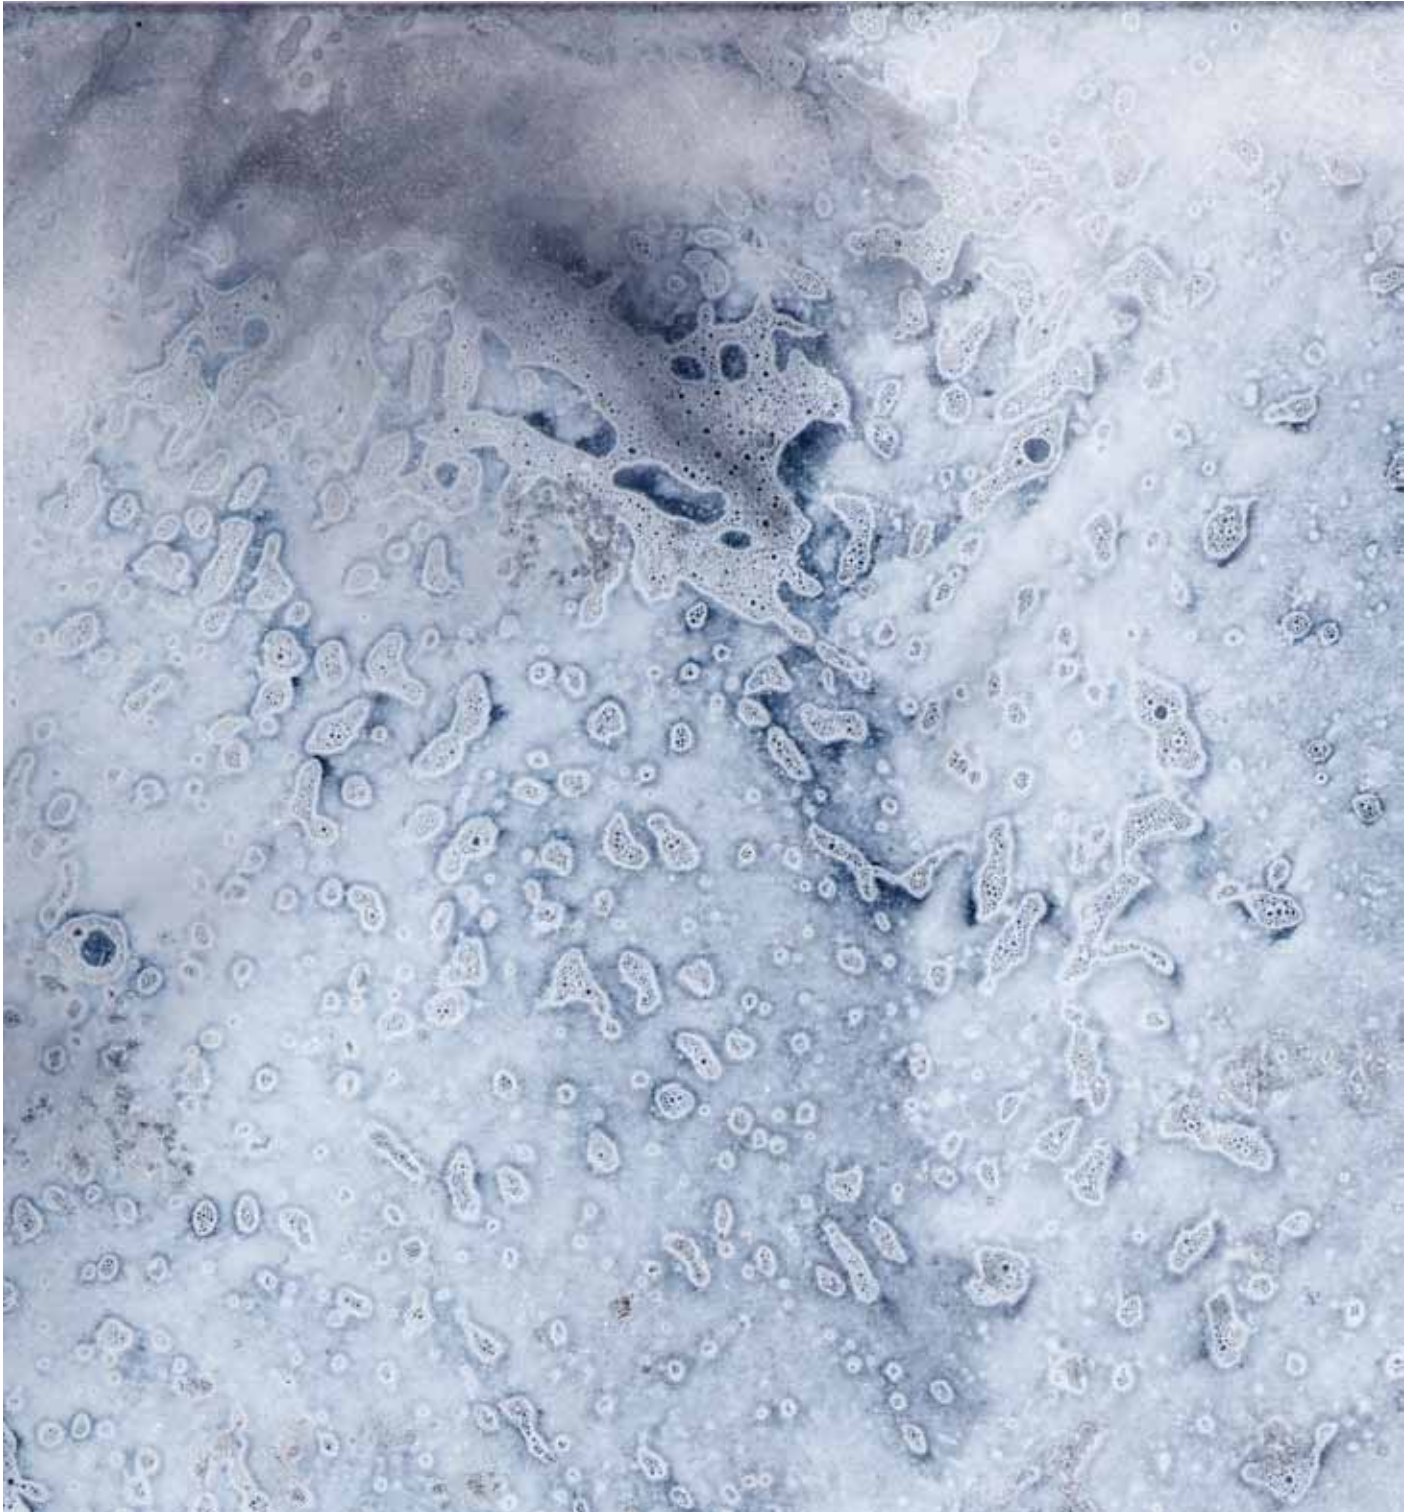

**Susanne Knaack**

*O.T. (4/02/2015)*

2015, 100 x 80 cm, Acryl auf Leinwand

Foto: Lukas Heibges

SEMJON CONTEMPORARY  
GALERIE FÜR ZEITGENÖSSISCHE KUNST

**Susanne Knaack**  
*O.T. (4/04/2015)*  
2015, 100 x 80 cm, Acryl auf Leinwand  
Foto: Lukas Heibges