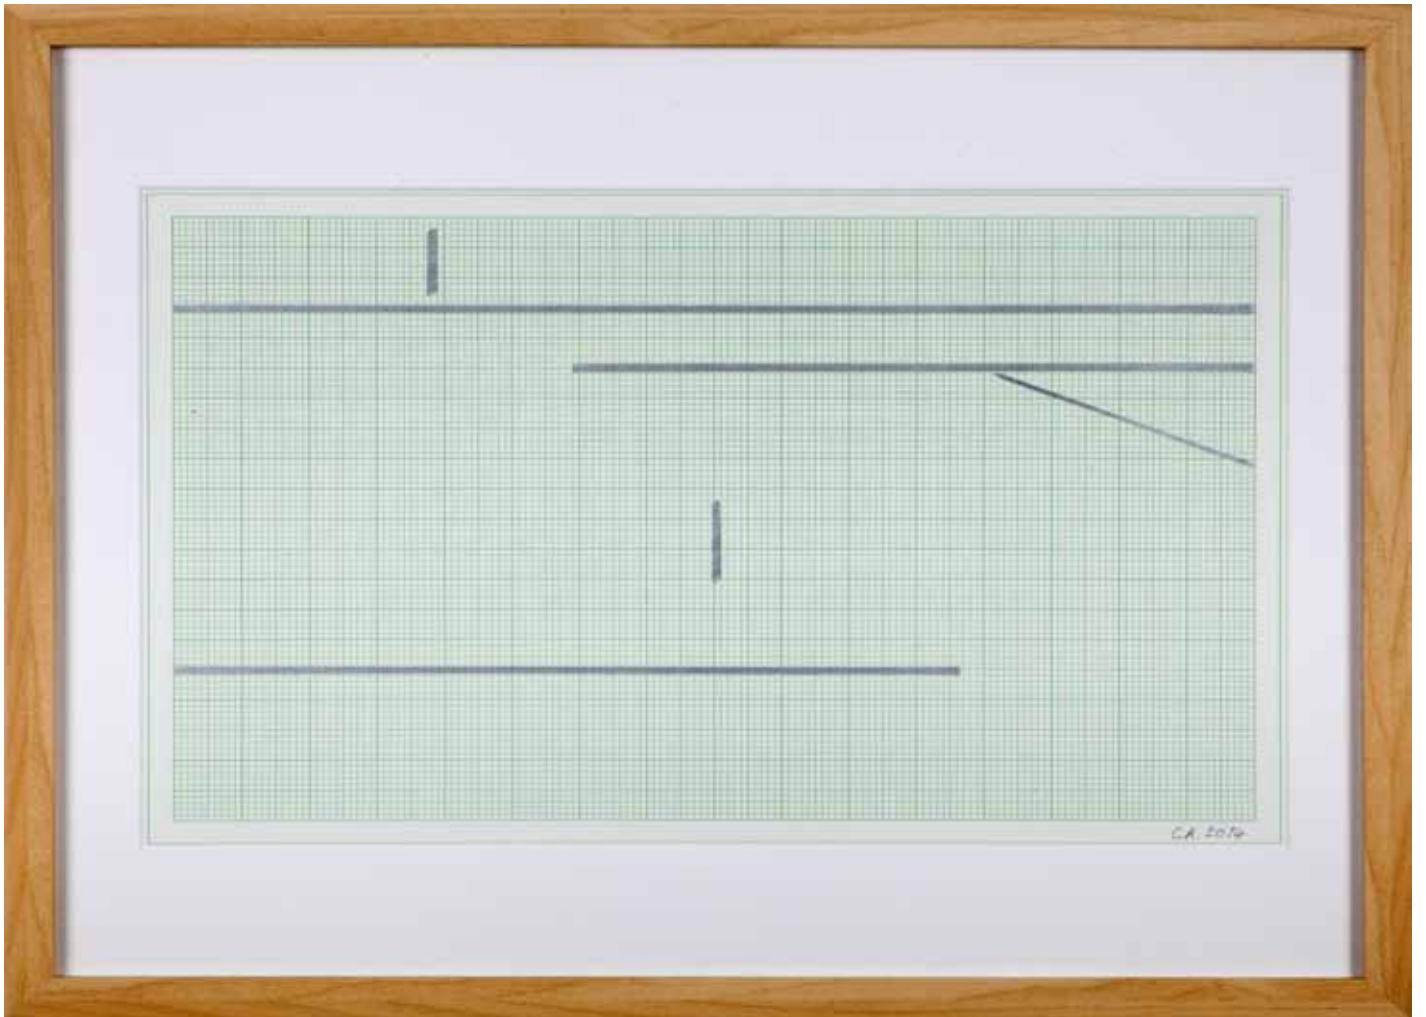

Colin Ardley

Latitudinal Limits Series Nr. 7/9

2015, 27 x 42 cm (paper size), 42.5 x 52.5 cm (framed)

Coloured pencil (silver) on millimetre paper

Photo: Lukas Heibges

SEMJON CONTEMPORARY
GALERIE FÜR ZEITGENÖSSISCHE KUNST