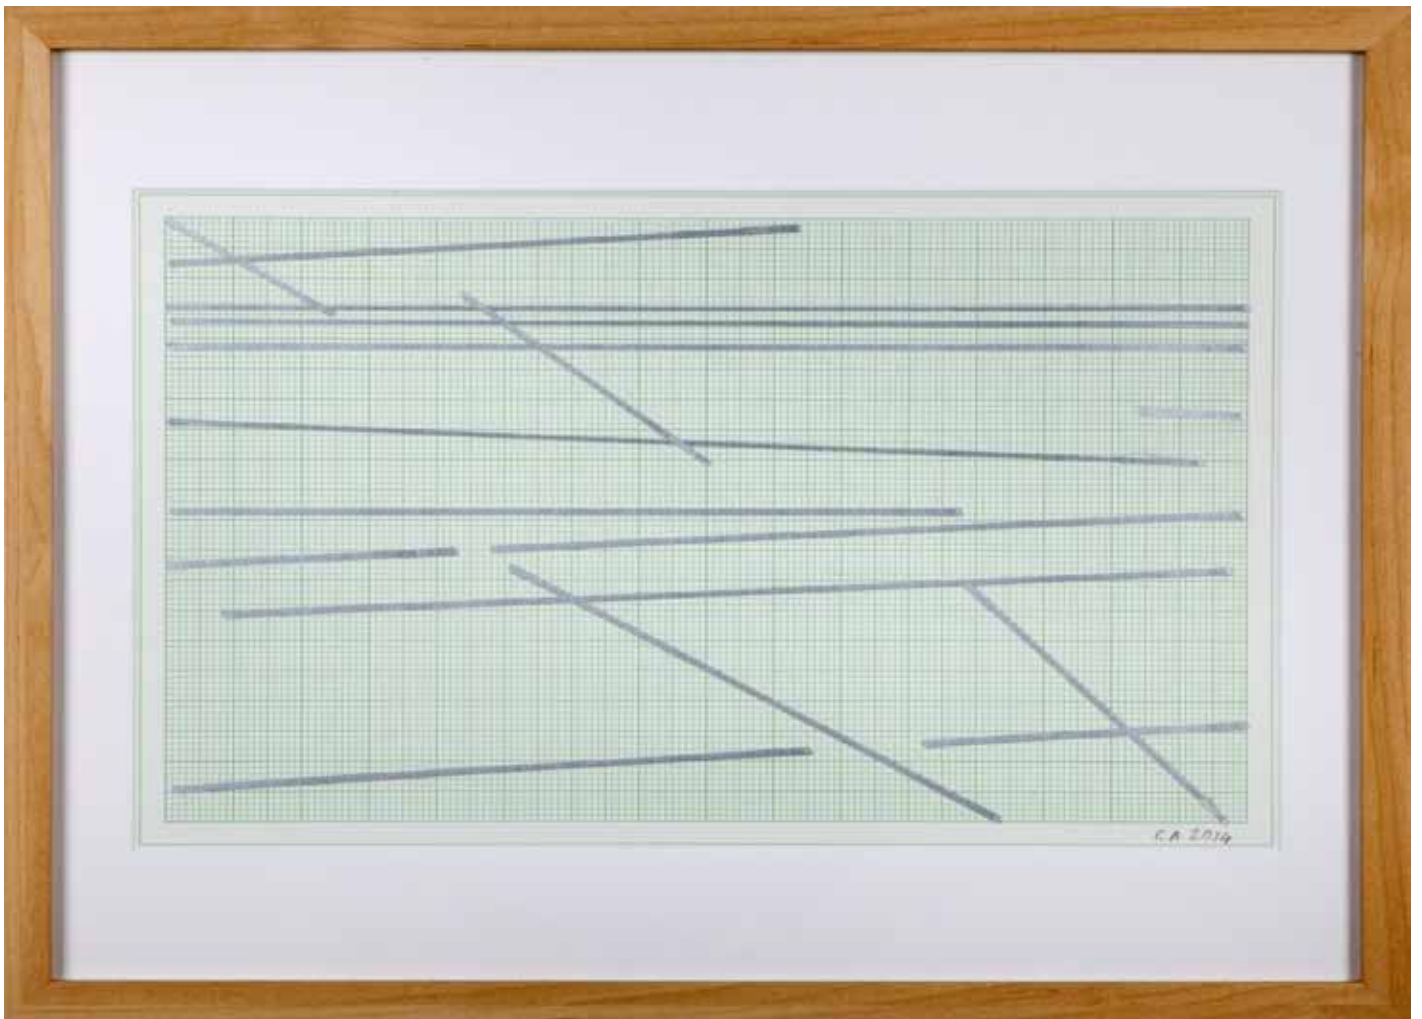

Colin Ardley

Latitudinal Limits Series Nr. 8/9

2015, 27 x 42 cm (paper size), 42.5 x 52.5 cm (framed)

Coloured pencil (silver) on millimetre paper

Photo: Lukas Heibges

SEMJON CONTEMPORARY
GALERIE FÜR ZEITGENÖSSISCHE KUNST