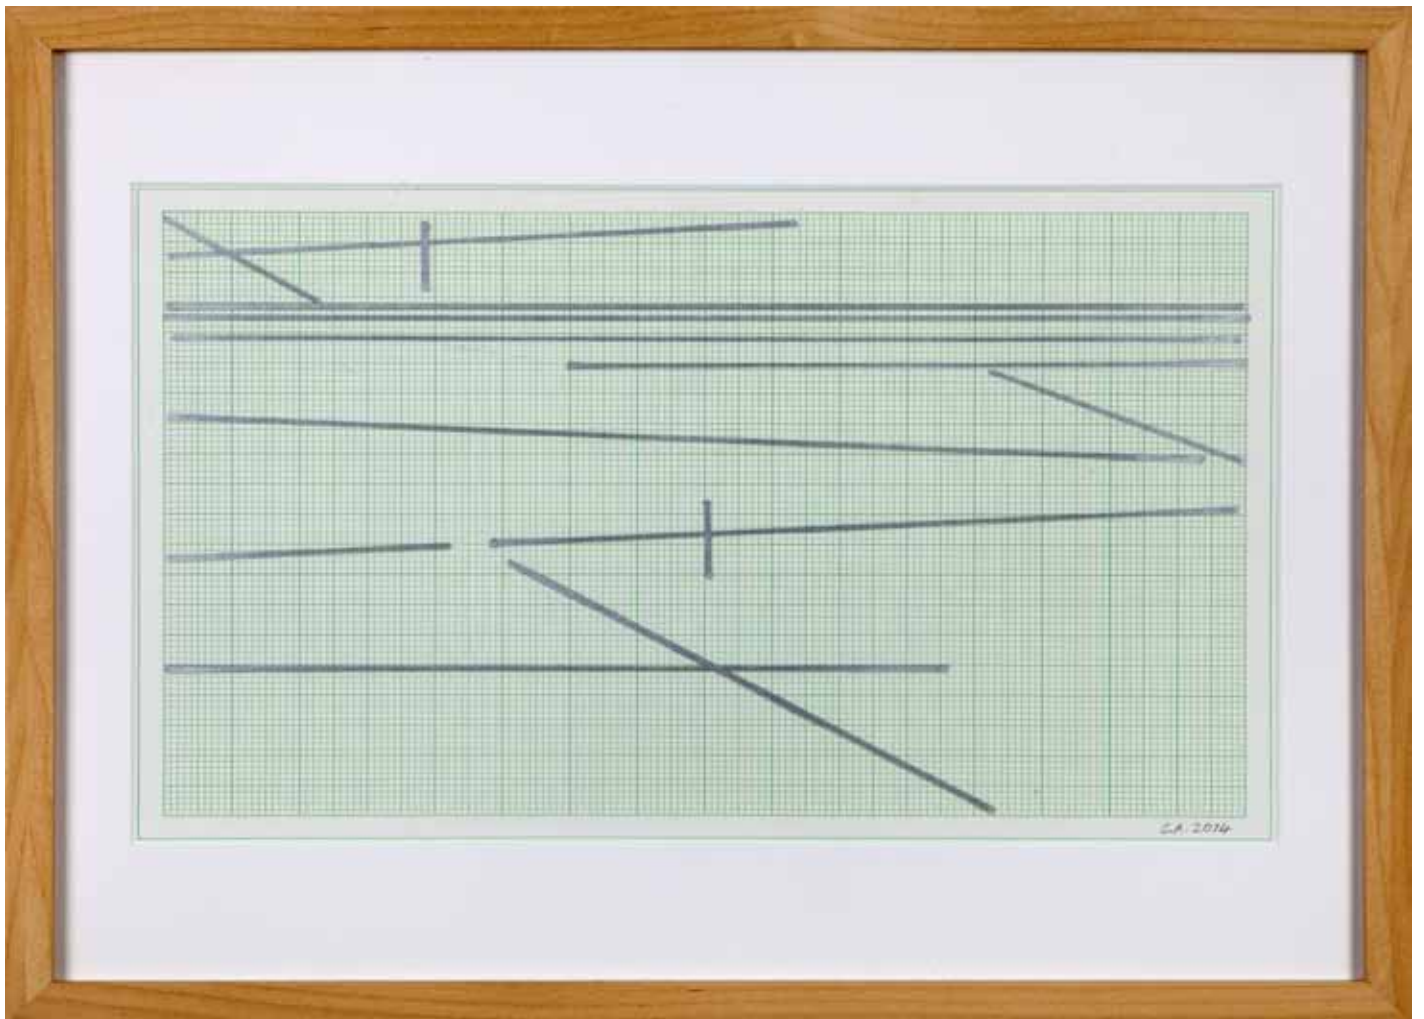

Colin Ardley

Latitudinal Limits Series Nr. 4/9

2015, 27 x 42 cm (paper size), 42.5 x 52.5 cm (framed)

Coloured pencil (silver) on millimetre paper

Photo: Lukas Heibges

SEMJON CONTEMPORARY
GALERIE FÜR ZEITGENÖSSISCHE KUNST