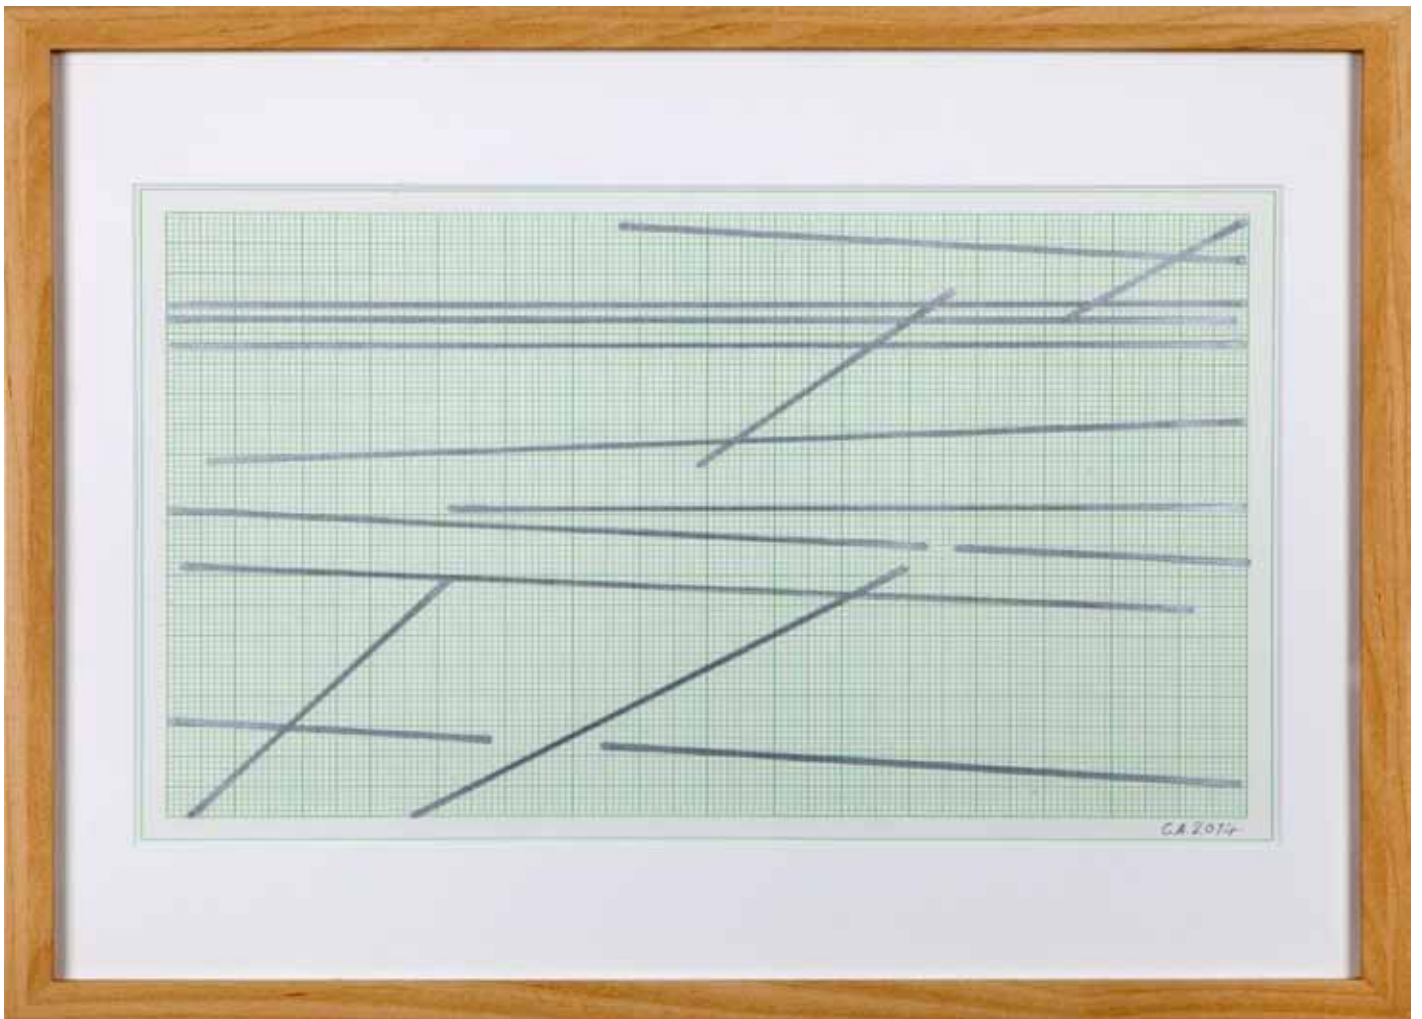

Colin Ardley

Latitudinal Limits Series Nr. 6/9

2015, 27 x 42 cm (paper size), 42.5 x 52.5 cm (framed)

Coloured pencil (silver) on millimetre paper

Photo: Lukas Heibges

SEMJON CONTEMPORARY
GALERIE FÜR ZEITGENÖSSISCHE KUNST

SC