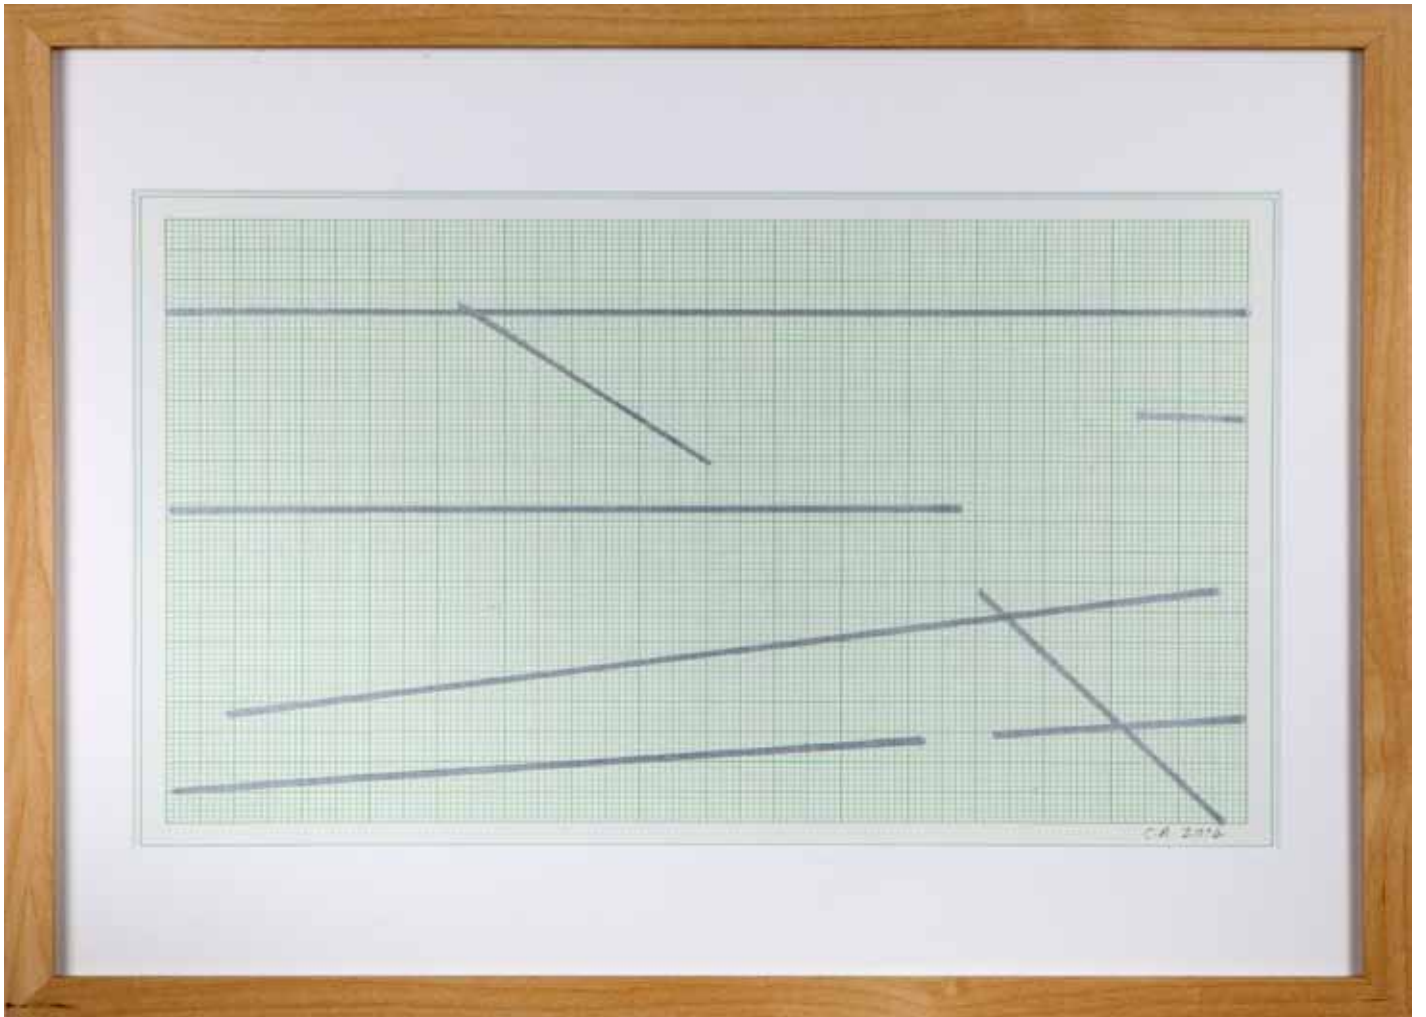

Colin Ardley

Latitudinal Limits Series Nr. 9/9

2015, 27 x 42 cm (paper size), 42.5 x 52.5 cm (framed)

Coloured pencil (silver) on millimetre paper

Photo: Lukas Heibges

SEMJON CONTEMPORARY
GALERIE FÜR ZEITGENÖSSISCHE KUNST