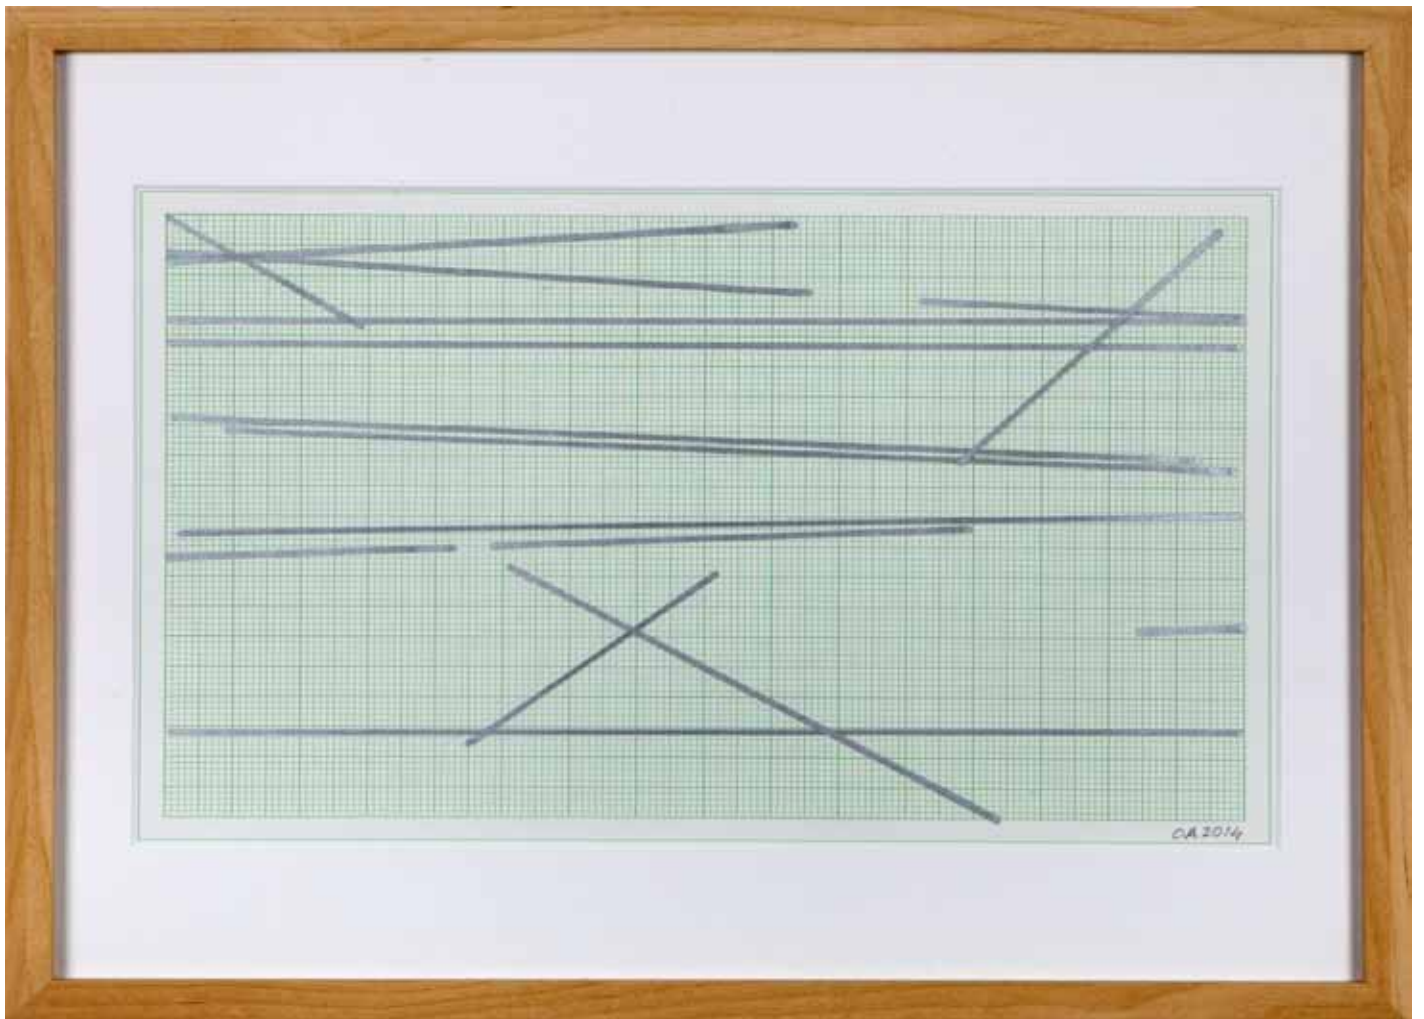

Colin Ardley

Latitudinal Limits Series Nr. 5/9

2015, 27 x 42 cm (paper size), 42.5 x 52.5 cm (framed)

Coloured pencil (silver) on millimetre paper

Photo: Lukas Heibges

SEMJON CONTEMPORARY
GALERIE FÜR ZEITGENÖSSISCHE KUNST

SC