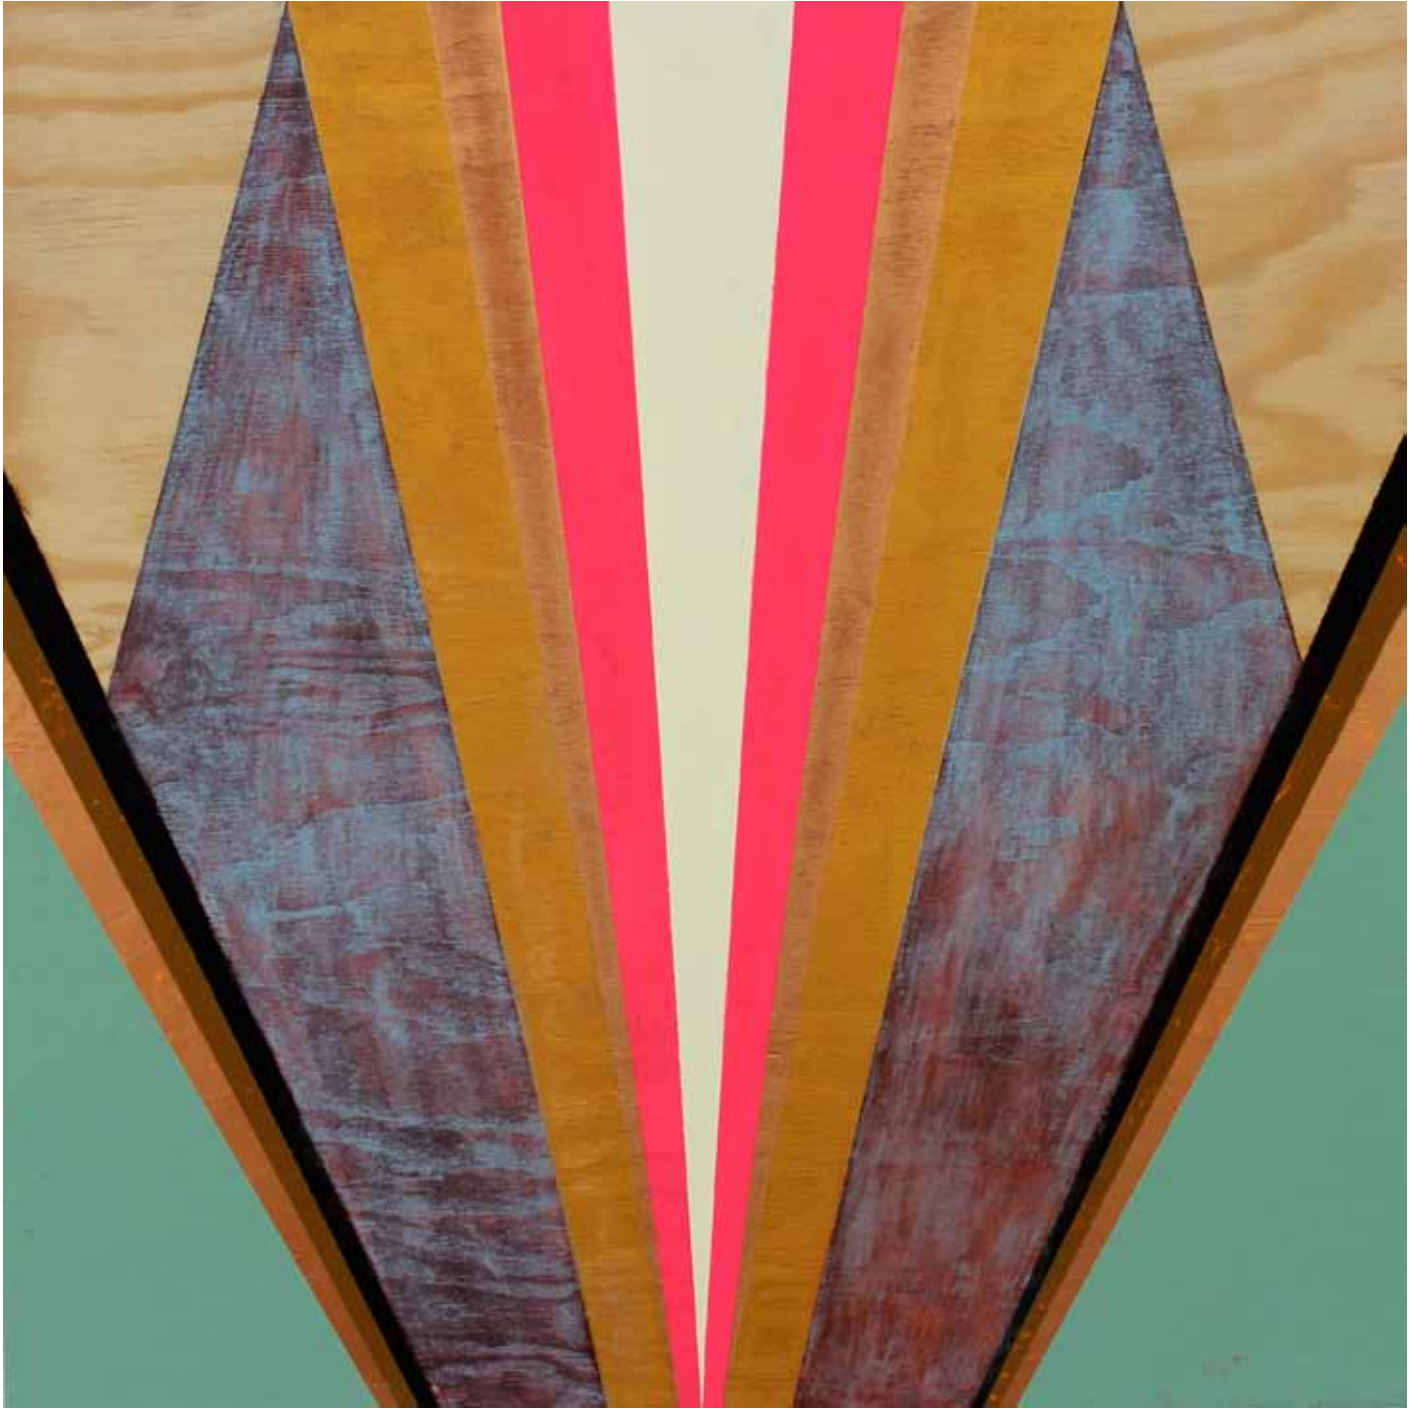

Bettina Weiß

Pacifica

2013, 50 x 50 cm; 19 11/16" x 19 11/16"

Oil and acrylic paint on wood

SEMJON CONTEMPORARY
GALERIE FÜR ZEITGENÖSSISCHE KUNST