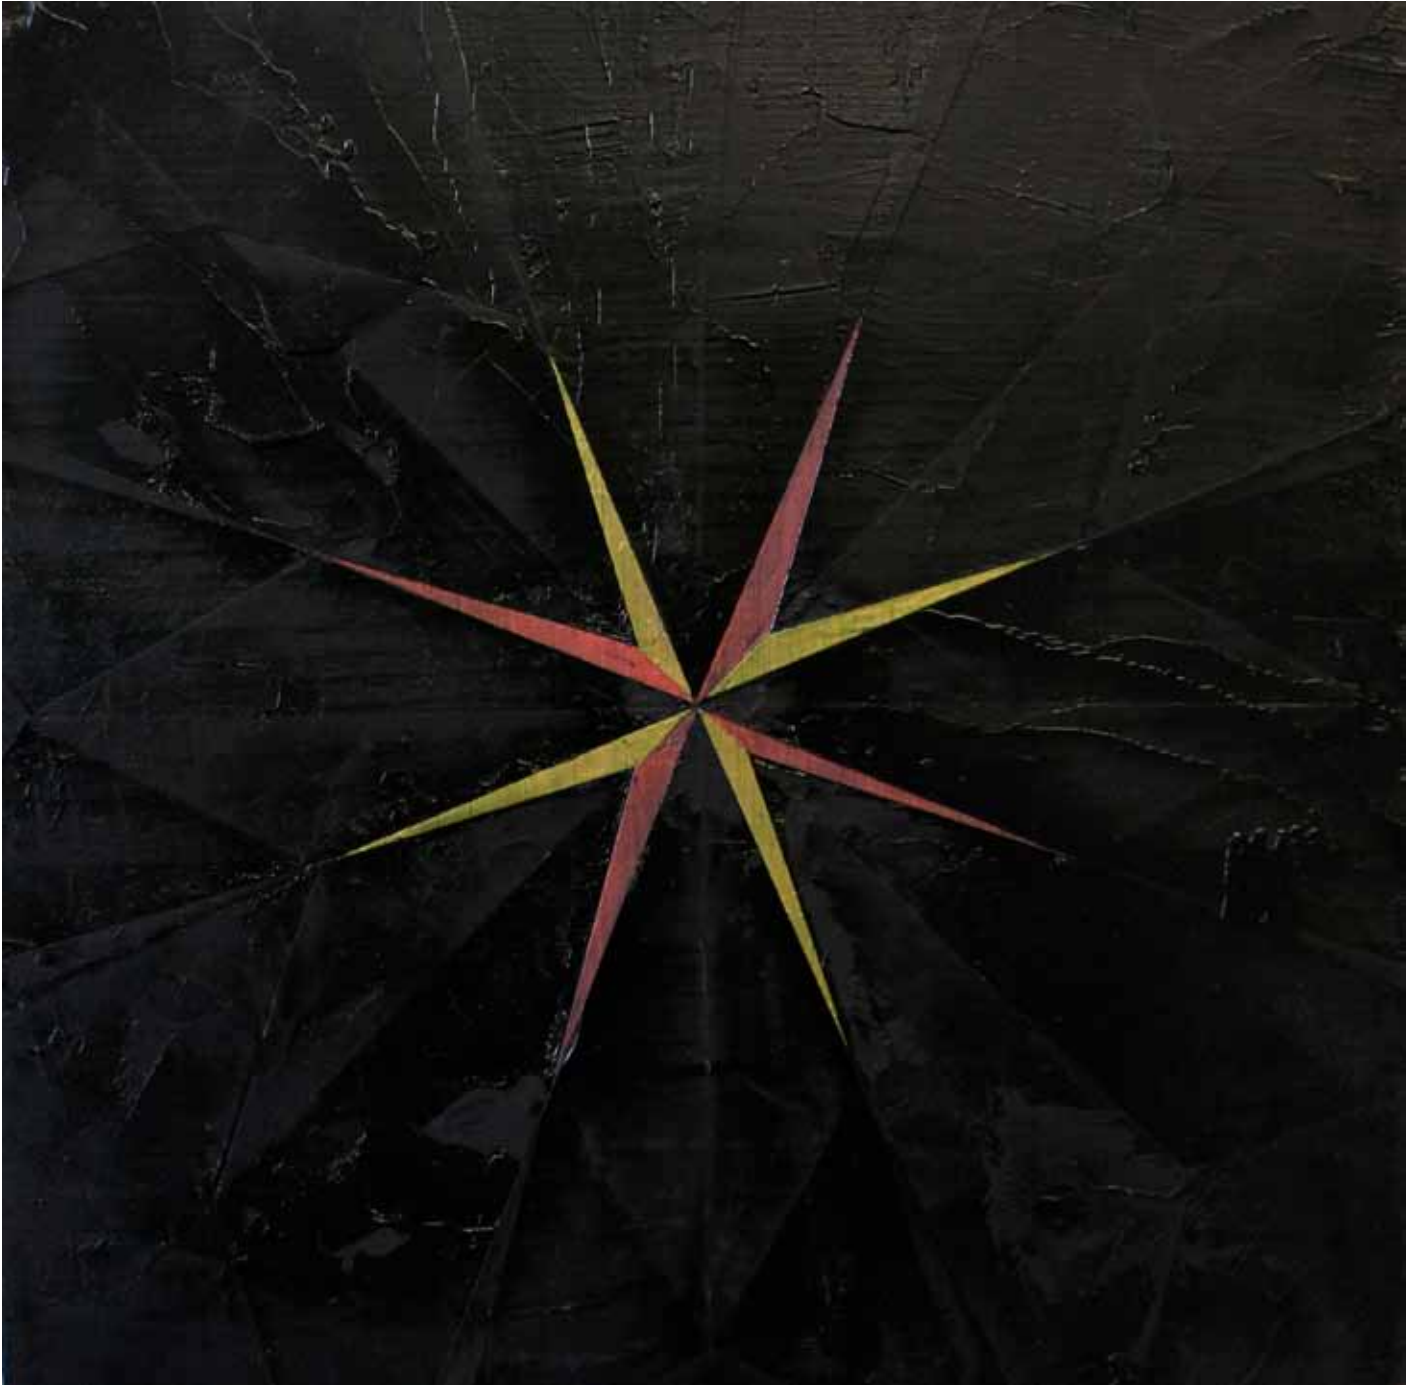

Bettina Weiß

Bling

2014, 24 x 24 x 4 cm; 9 7/16" x 9 7/16" x 1 9/16"

Oil and acrylic paint on wood

SEMJON CONTEMPORARY
GALERIE FÜR ZEITGENÖSSISCHE KUNST