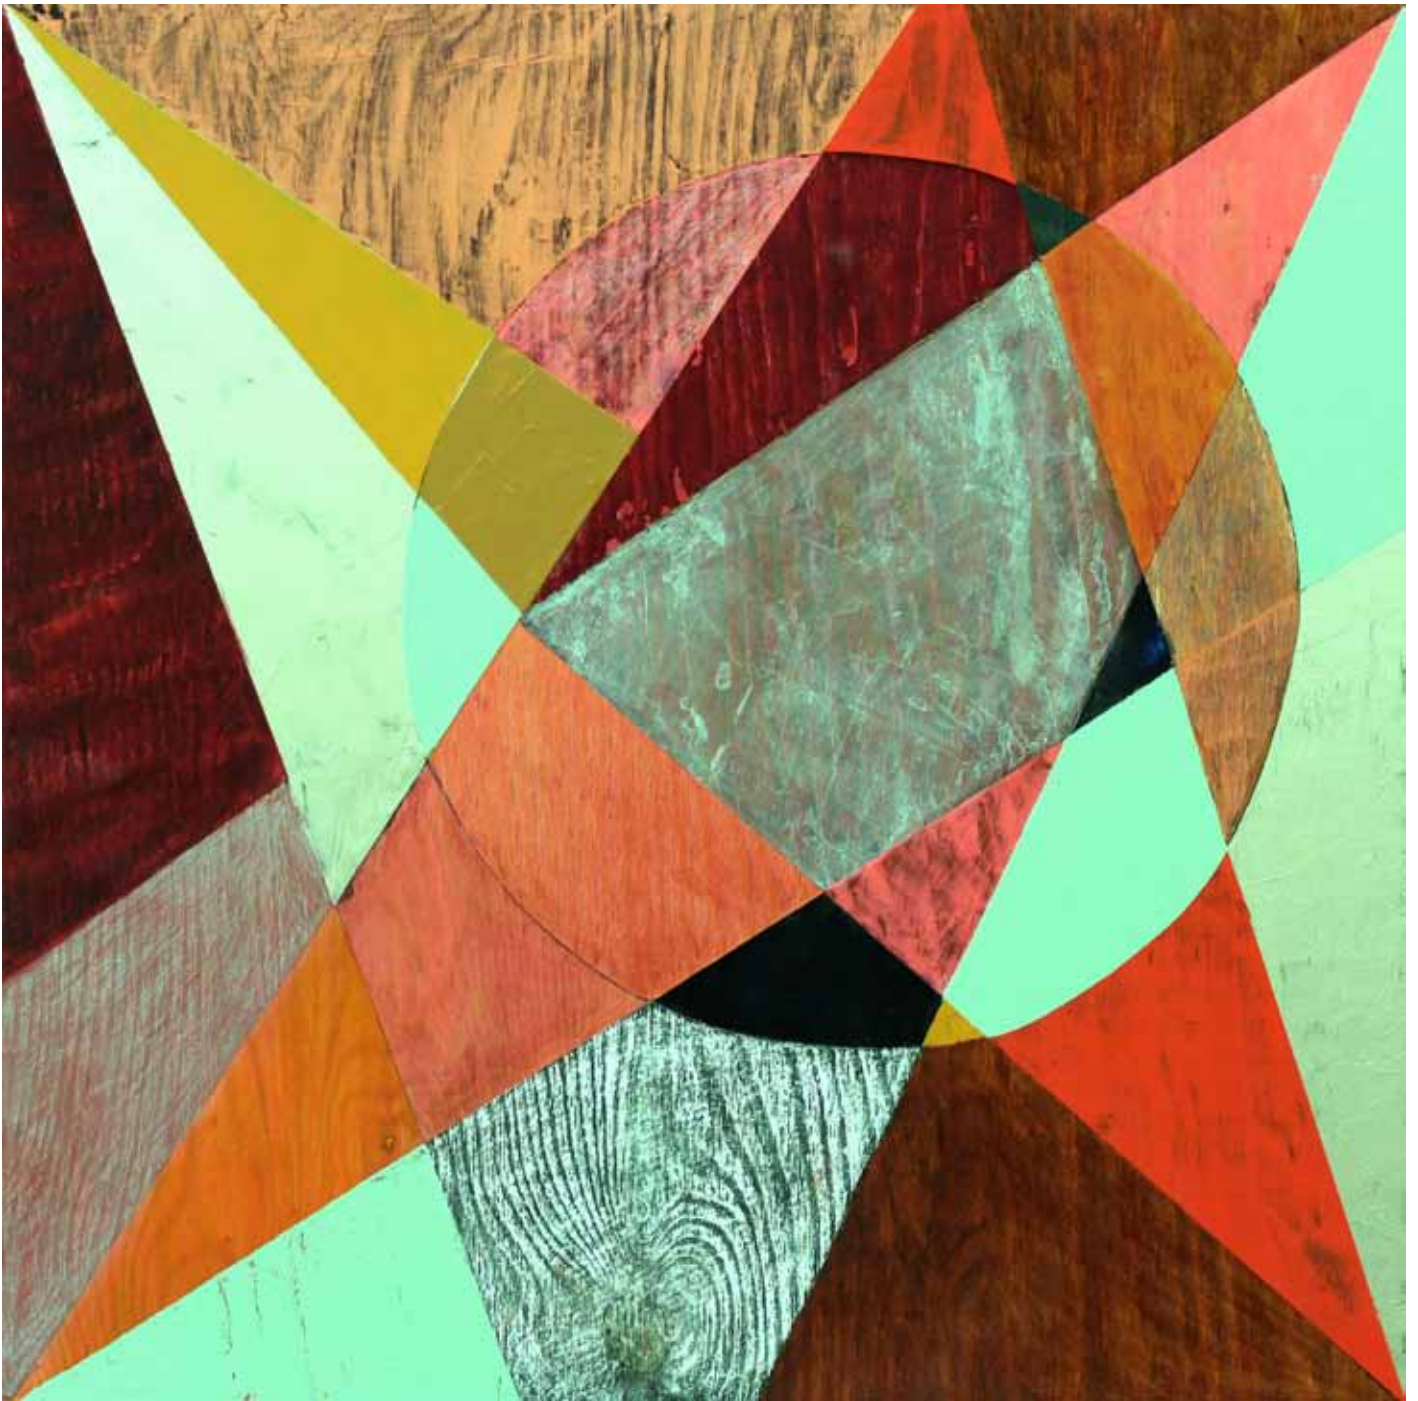

Bettina Weiß

Cape Coast vol. 2 (artist's edition Nr. 1/5)

2014, 20 x 20 cm; 7 7/8" x 7 7/8"

Fine Art Print on Masterclass Paper

SEMJON CONTEMPORARY
GALERIE FÜR ZEITGENÖSSISCHE KUNST