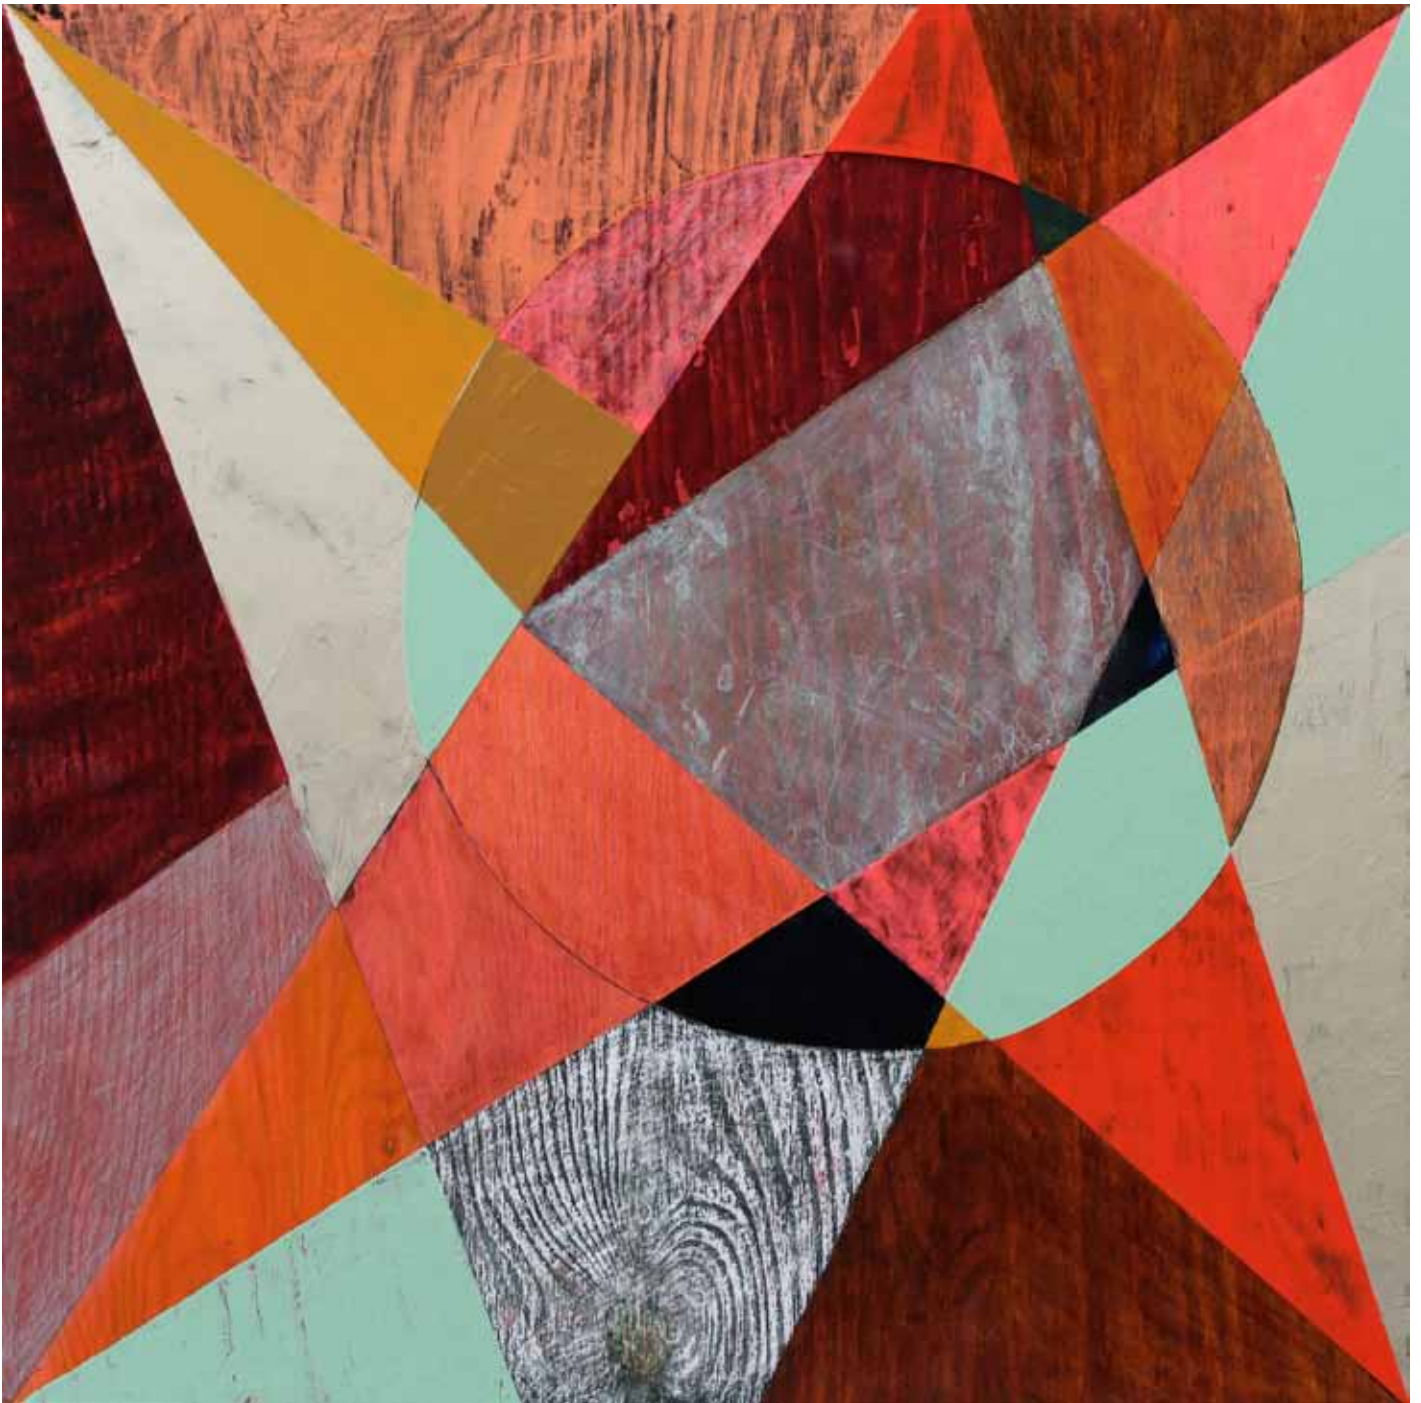

Oil and acrylic paint on wood

SEMJON CONTEMPORARY
GALERIE FÜR ZEITGENÖSSISCHE KUNST

Bettina Weiß

Tonga #2

2014, 24 x 24 x 4 cm; 9 7/16" x 9 7/16" x 1 9/16"

Oil and acrylic paint on wood

SEMJON CONTEMPORARY
GALERIE FÜR ZEITGENÖSSISCHE KUNST