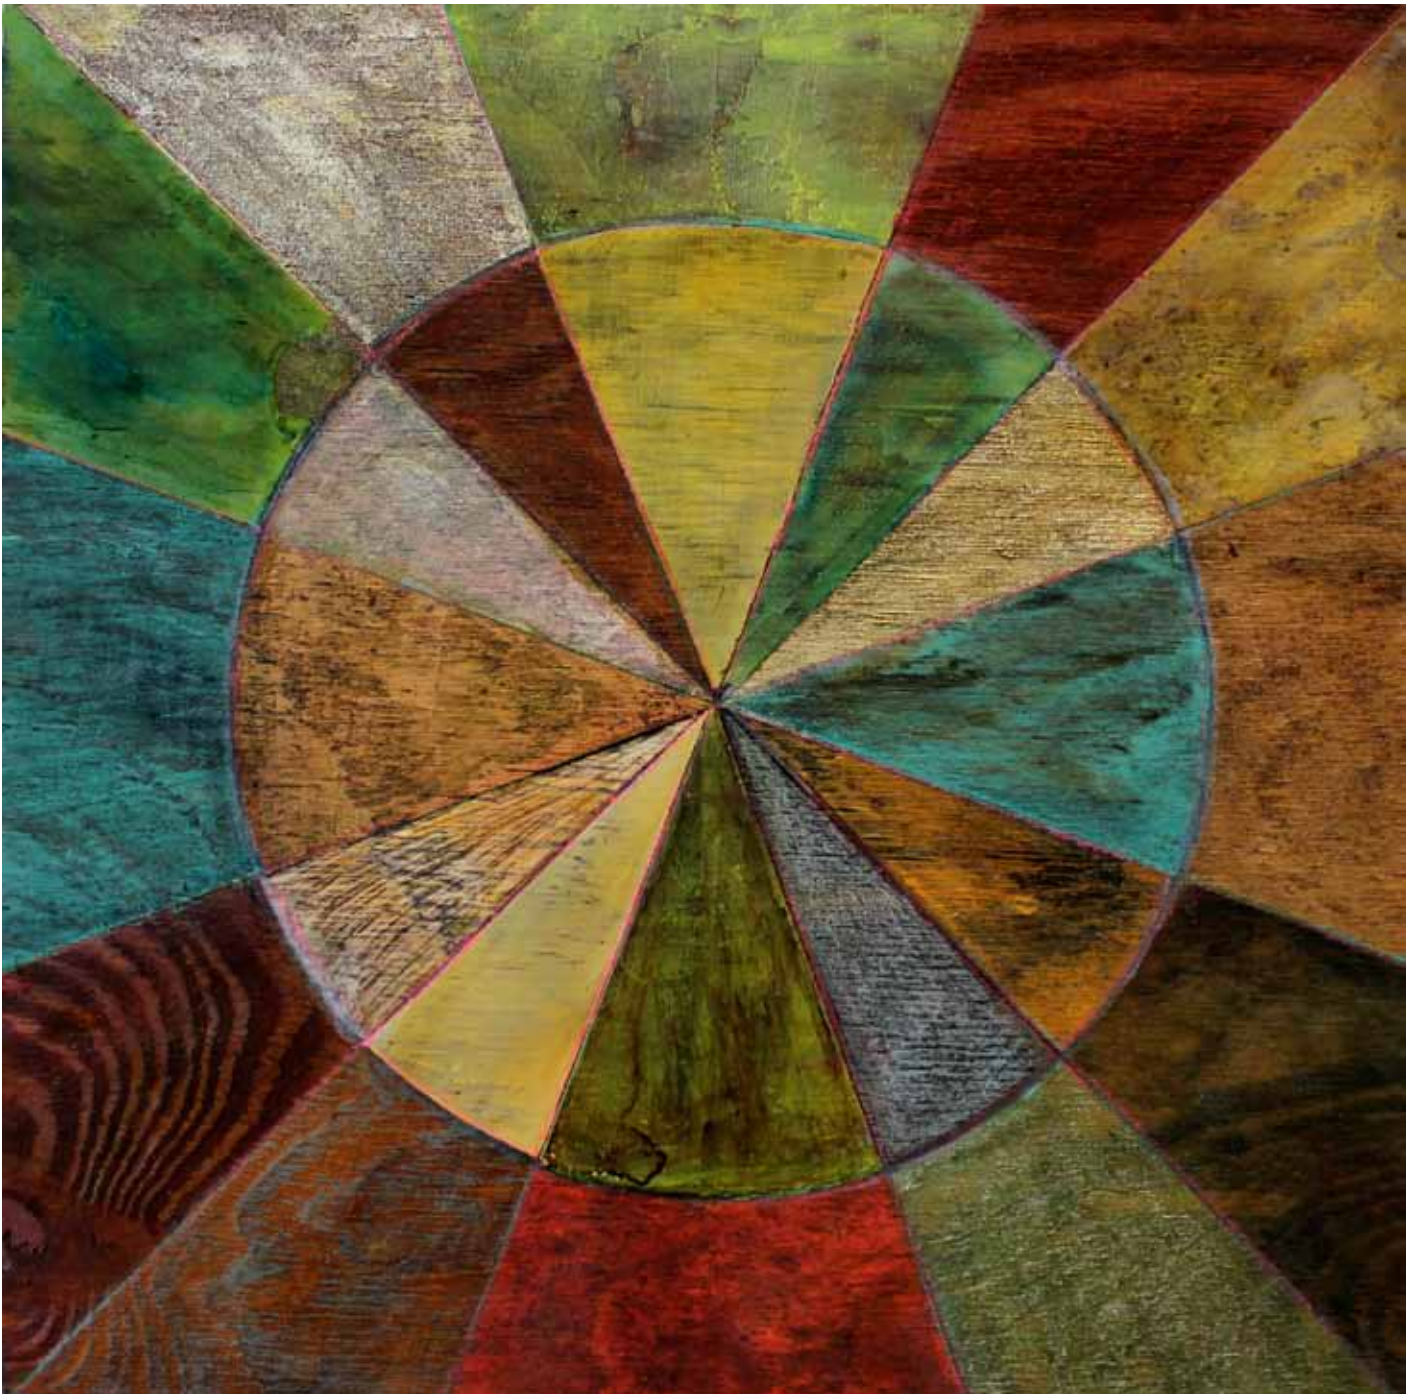

Bettina Weiß

Miramar

2014, 24 x 24 x 4 cm; 9 7/16" x 9 7/16" x 1 9/16"

Oil and acrylic paint on wood

SEMJON CONTEMPORARY
GALERIE FÜR ZEITGENÖSSISCHE KUNST