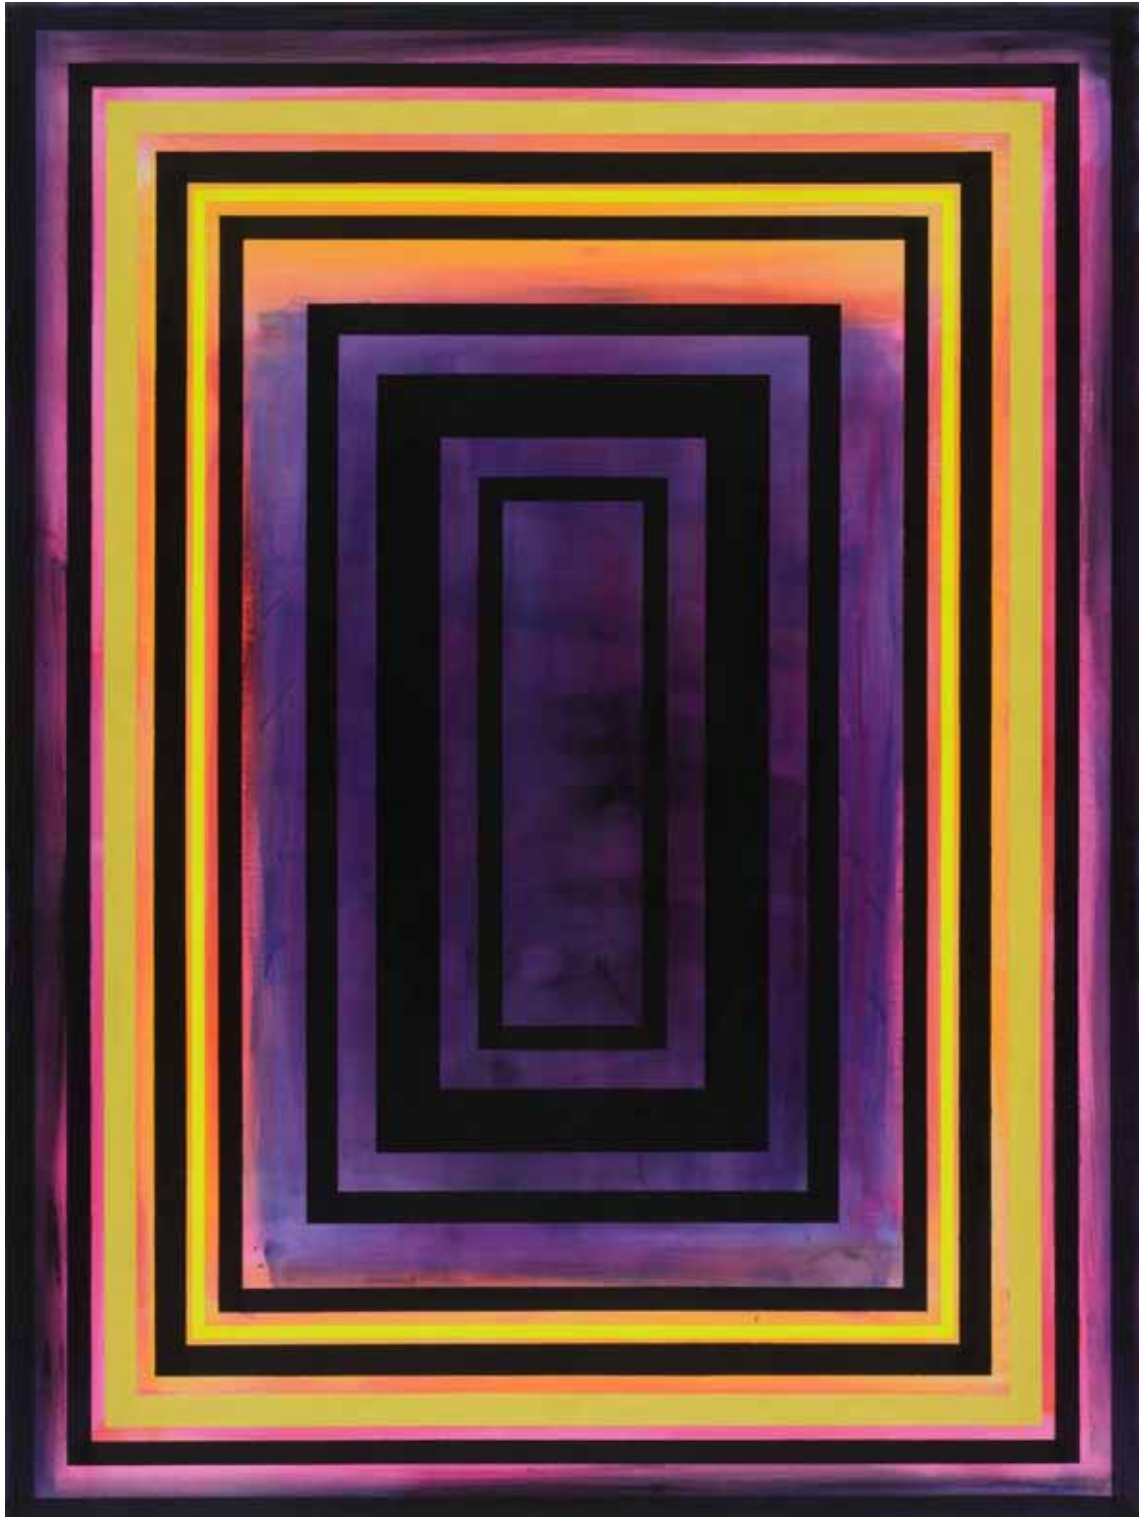

Dittmar Danner aka Krüger
It's not dark yet-M-23-2018
2018, 240 x 180 cm
Acrylfarbe auf Leinwand

Foto: Jürgen Baumann

SEMJON CONTEMPORARY
GALERIE FÜR ZEITGENÖSSISCHE KUNST

Dittmar Danner aka Krüger
It's not dark yet-M-24-2018
2018, 240 x 180 cm
Acrylfarbe auf Leinwand

Foto: Jürgen Baumann

SEMJON CONTEMPORARY
GALERIE FÜR ZEITGENÖSSISCHE KUNST

Dittmar Danner aka Krüger
It's not dark yet-M-22-2018
2018, 240 x 180 cm
Acrylfarbe auf Leinwand

Foto: Jürgen Baumann

SEMJON CONTEMPORARY
GALERIE FÜR ZEITGENÖSSISCHE KUNST

Dittmar Danner aka Krüger
It's not dark yet-M-13-2018
2018, 120 x 90 cm
Acrylfarbe auf Leinwand

Foto: Jürgen Baumann

SEMJON CONTEMPORARY
GALERIE FÜR ZEITGENÖSSISCHE KUNST

Dittmar Danner aka Krüger
It's not dark yet-M-25-2018
2018, 120 x 90 cm
Acrylfarbe auf Leinwand

Foto: Jürgen Baumann

SEMJON CONTEMPORARY
GALERIE FÜR ZEITGENÖSSISCHE KUNST

Dittmar Danner aka Krüger
It's not dark yet-M-26-2018
2018, 120 x 90 cm
Acrylfarbe auf Leinwand

Foto: Jürgen Baumann

SEMJON CONTEMPORARY
GALERIE FÜR ZEITGENÖSSISCHE KUNST