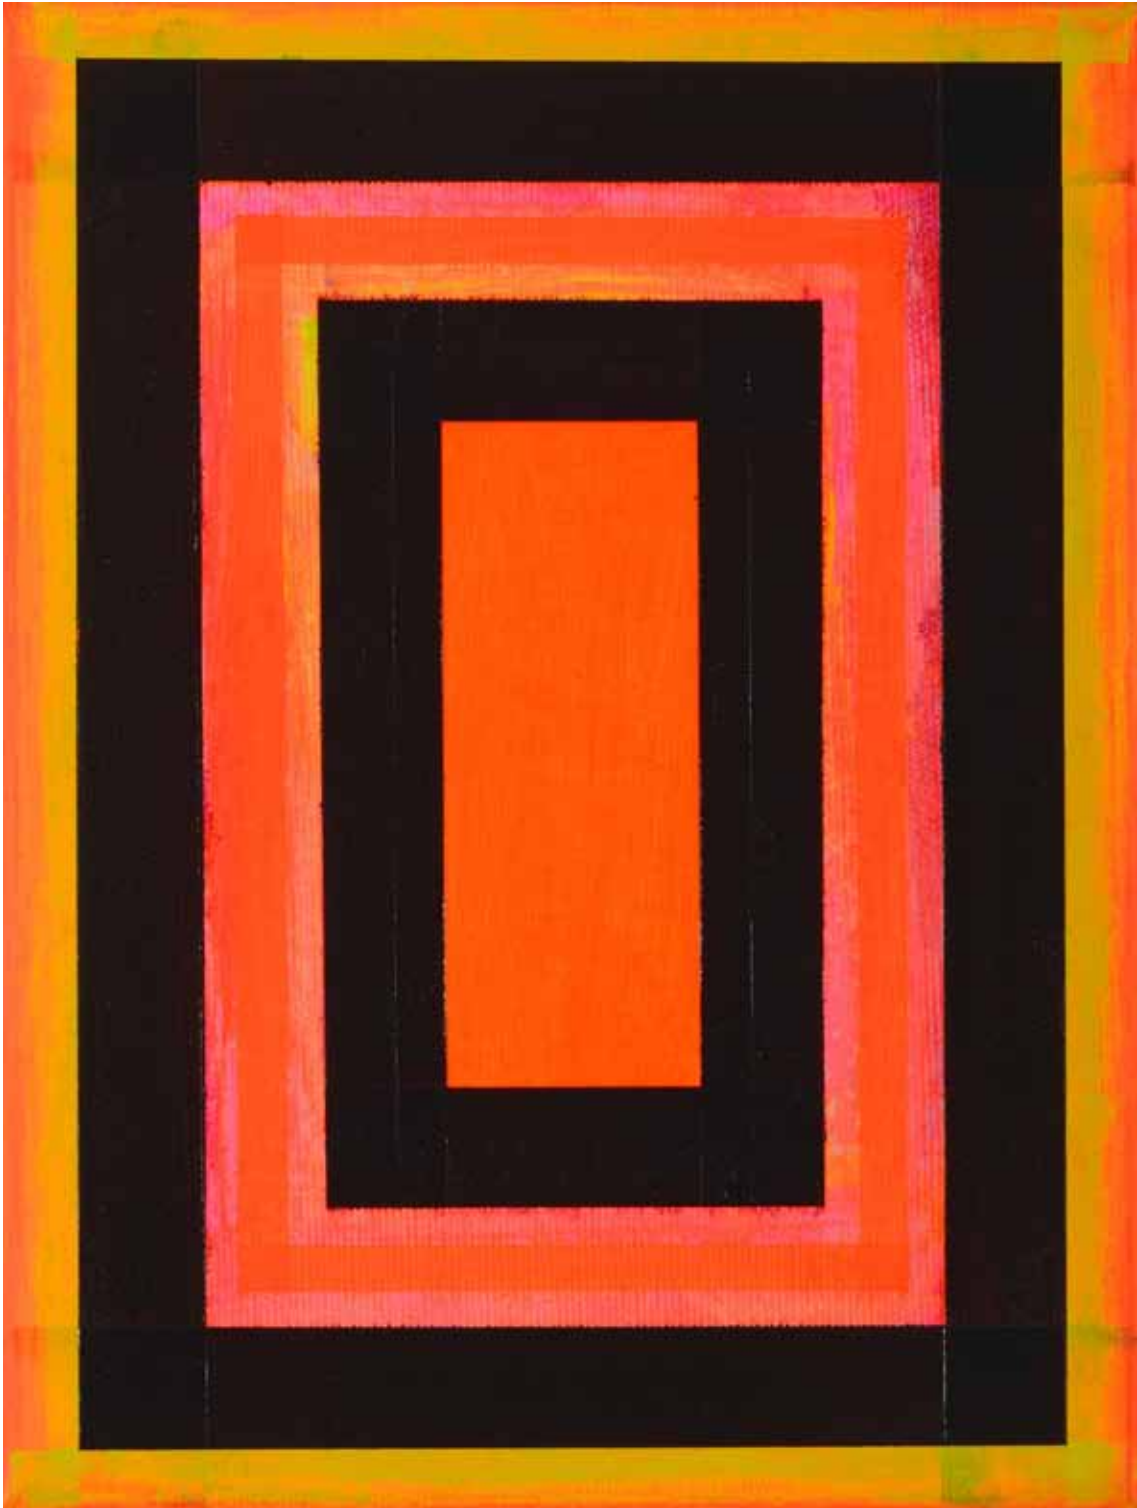

Foto: Jürgen Baumann

SEMJON CONTEMPORARY
GALERIE FÜR ZEITGENÖSSISCHE KUNST

Dittmar Danner aka Krüger
It's not dark yet-M-35-2018
2018, 24 x 18 cm
Acrylfarbe auf Leinwand

Foto: Jürgen Baumann

SEMJON CONTEMPORARY
GALERIE FÜR ZEITGENÖSSISCHE KUNST

Dittmar Danner aka Krüger
It's not dark yet-M-36-2018
2018, 24 x 18 cm
Acrylfarbe auf Leinwand

Foto: Jürgen Baumann

SEMJON CONTEMPORARY
GALERIE FÜR ZEITGENÖSSISCHE KUNST

Dittmar Danner aka Krüger
It's not dark yet-M-37-2018
2018, 24 x 18 cm
Acrylfarbe auf Leinwand