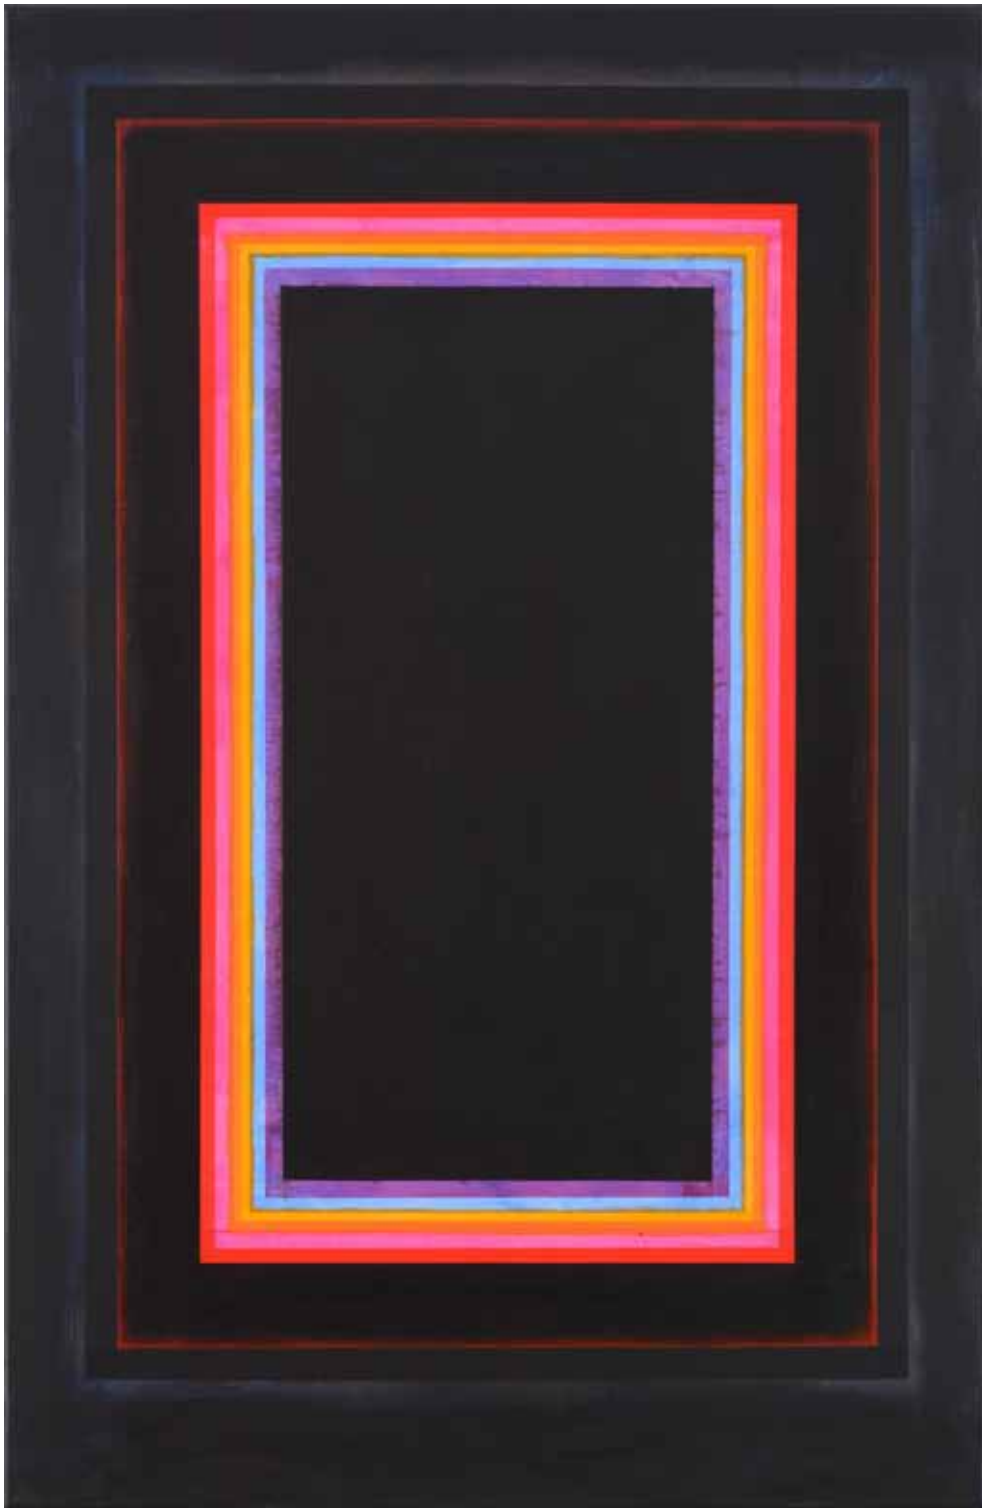

Dittmar Danner aka Krüger
It's not dark yet-M-13-2018
2018, 120 x 90 cm
Acrylfarbe auf Leinwand

Foto: Jürgen Baumann

SEMJON CONTEMPORARY
GALERIE FÜR ZEITGENÖSSISCHE KUNST

Dittmar Danner aka Krüger
It's not dark yet-M-25-2018
2018, 120 x 90 cm
Acrylfarbe auf Leinwand

Foto: Jürgen Baumann

SEMJON CONTEMPORARY
GALERIE FÜR ZEITGENÖSSISCHE KUNST

Dittmar Danner aka Krüger
It's not dark yet-M-26-2018
2018, 120 x 90 cm
Acrylfarbe auf Leinwand

Foto: Jürgen Baumann

SEMJON CONTEMPORARY
GALERIE FÜR ZEITGENÖSSISCHE KUNST

Dittmar Danner aka Krüger
It's not dark yet-M-10-2017
2017, 90 x 60 cm
Acrylfarbe auf Leinwand

Foto: Jürgen Baumann

SEMJON CONTEMPORARY
GALERIE FÜR ZEITGENÖSSISCHE KUNST

Dittmar Danner aka Krüger
It's not dark yet-M-15-2018
2018, 90 x 50 cm
Acrylfarbe auf Leinwand

Foto: Jürgen Baumann

SEMJON CONTEMPORARY
GALERIE FÜR ZEITGENÖSSISCHE KUNST

Dittmar Danner aka Krüger
It's not dark yet-M-16-2018
2018, 90 x 50 cm
Acrylfarbe auf Leinwand

Foto: Jürgen Baumann

SEMJON CONTEMPORARY
GALERIE FÜR ZEITGENÖSSISCHE KUNST