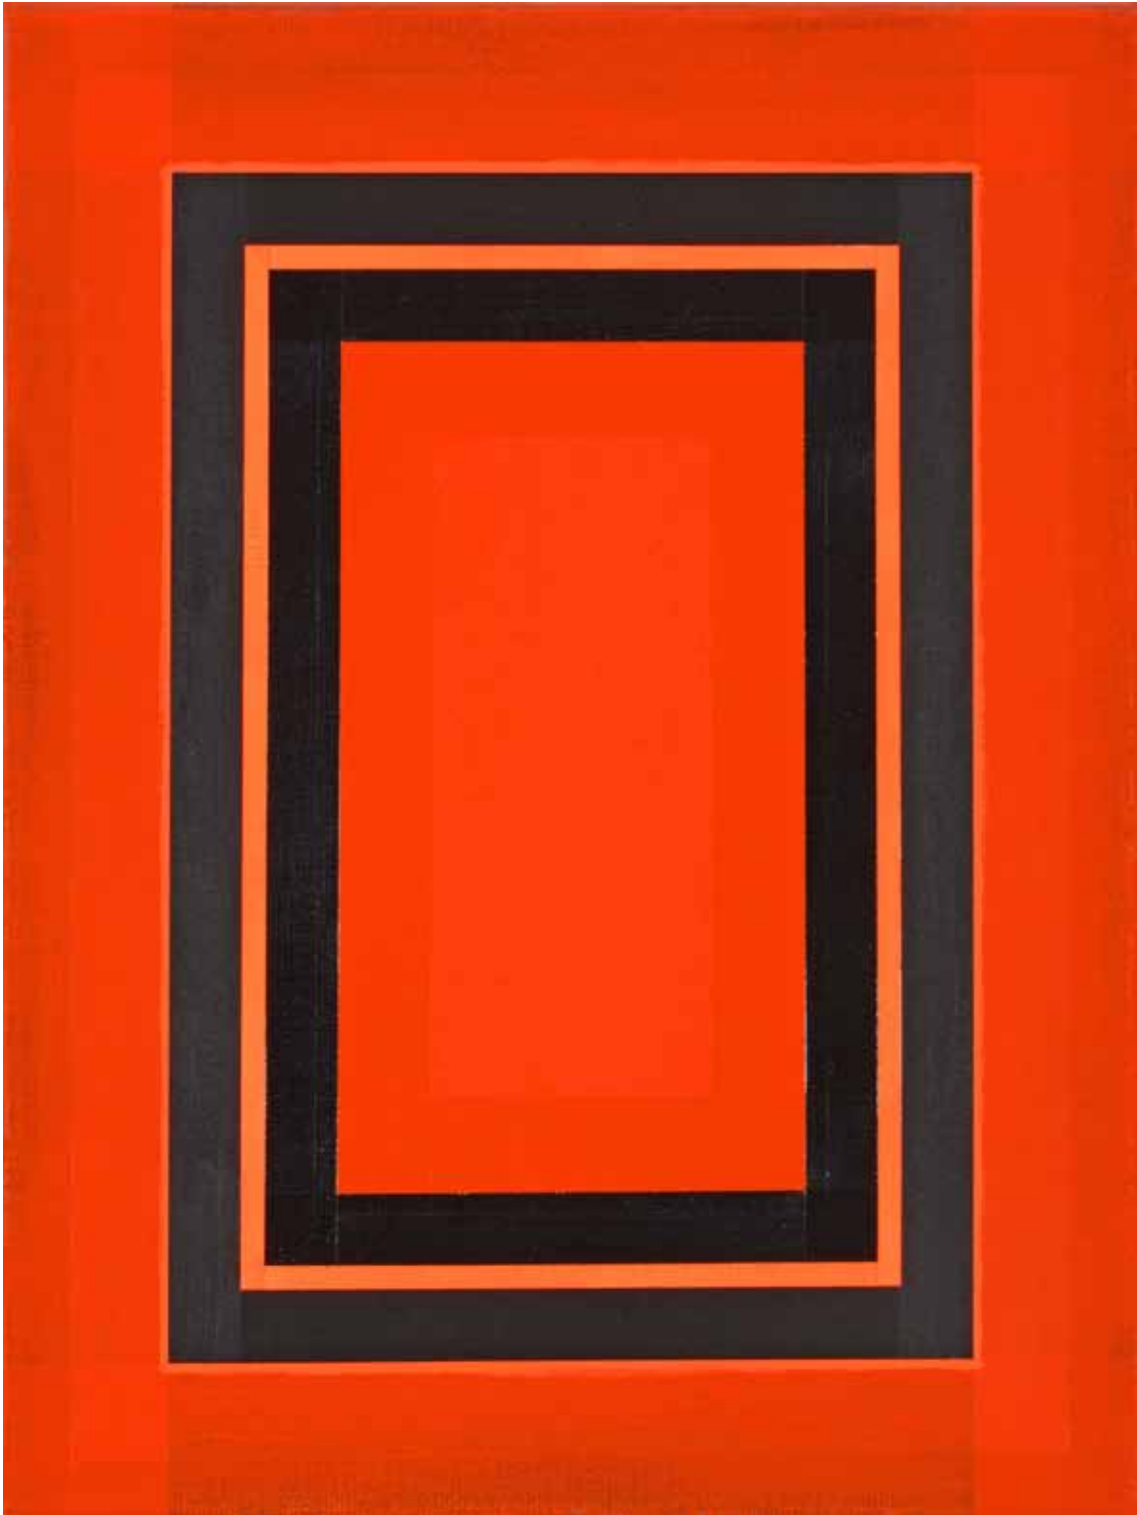

Dittmar Danner aka Krüger
It's not dark yet-M-17-2018
2018, 40 x 30 cm
Acrylfarbe auf Leinwand

Foto: Jürgen Baumann

SEMJON CONTEMPORARY
GALERIE FÜR ZEITGENÖSSISCHE KUNST

Dittmar Danner aka Krüger
It's not dark yet-M-30-2018
2018, 40 x 30 cm
Acrylfarbe auf Leinwand