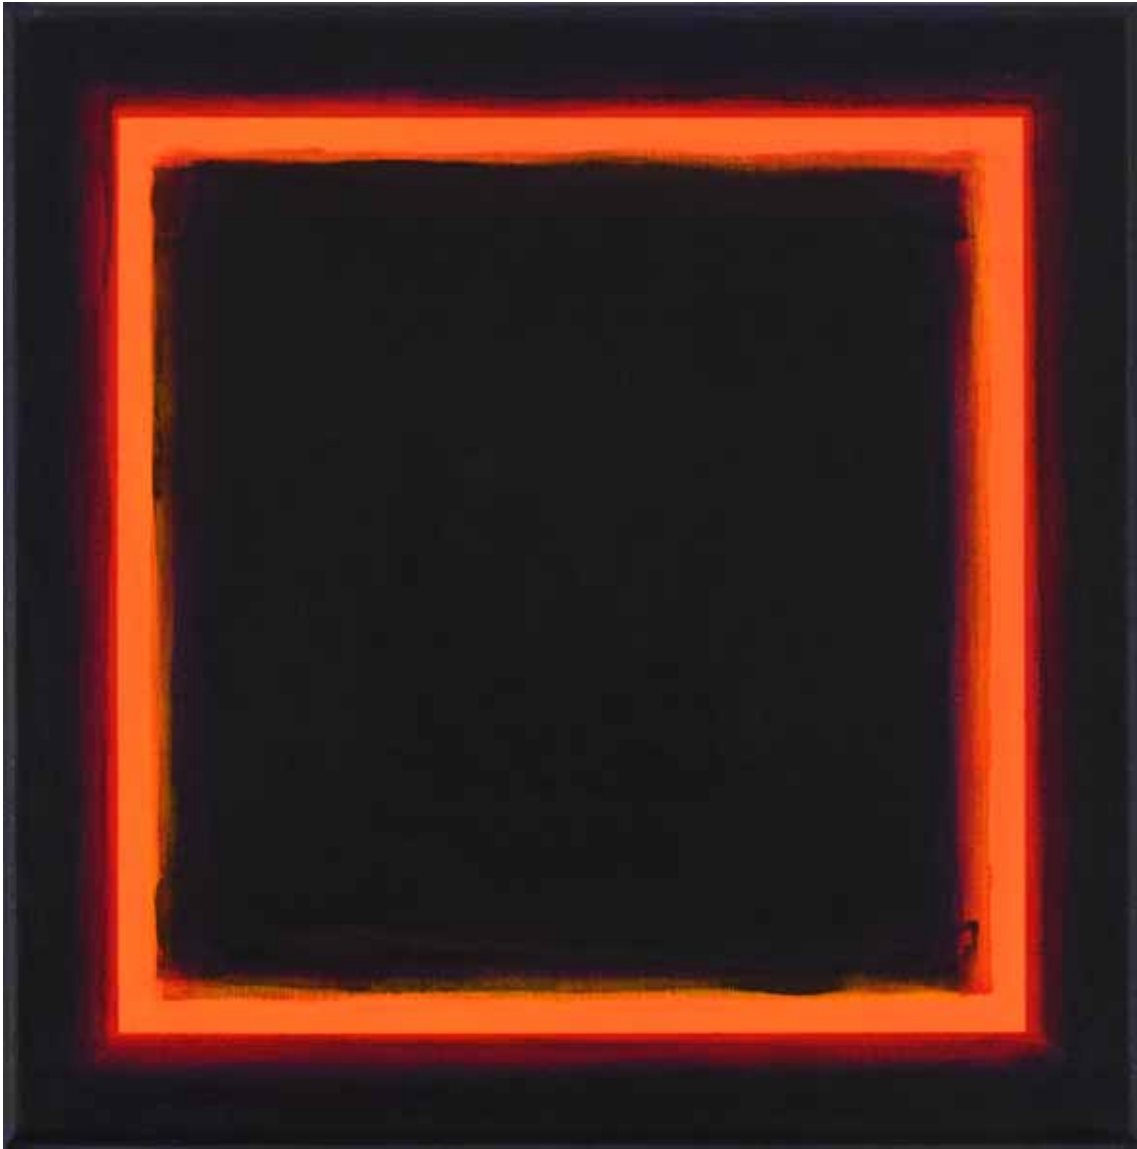

Foto: Jürgen Baumann

SEMJON CONTEMPORARY
GALERIE FÜR ZEITGENÖSSISCHE KUNST