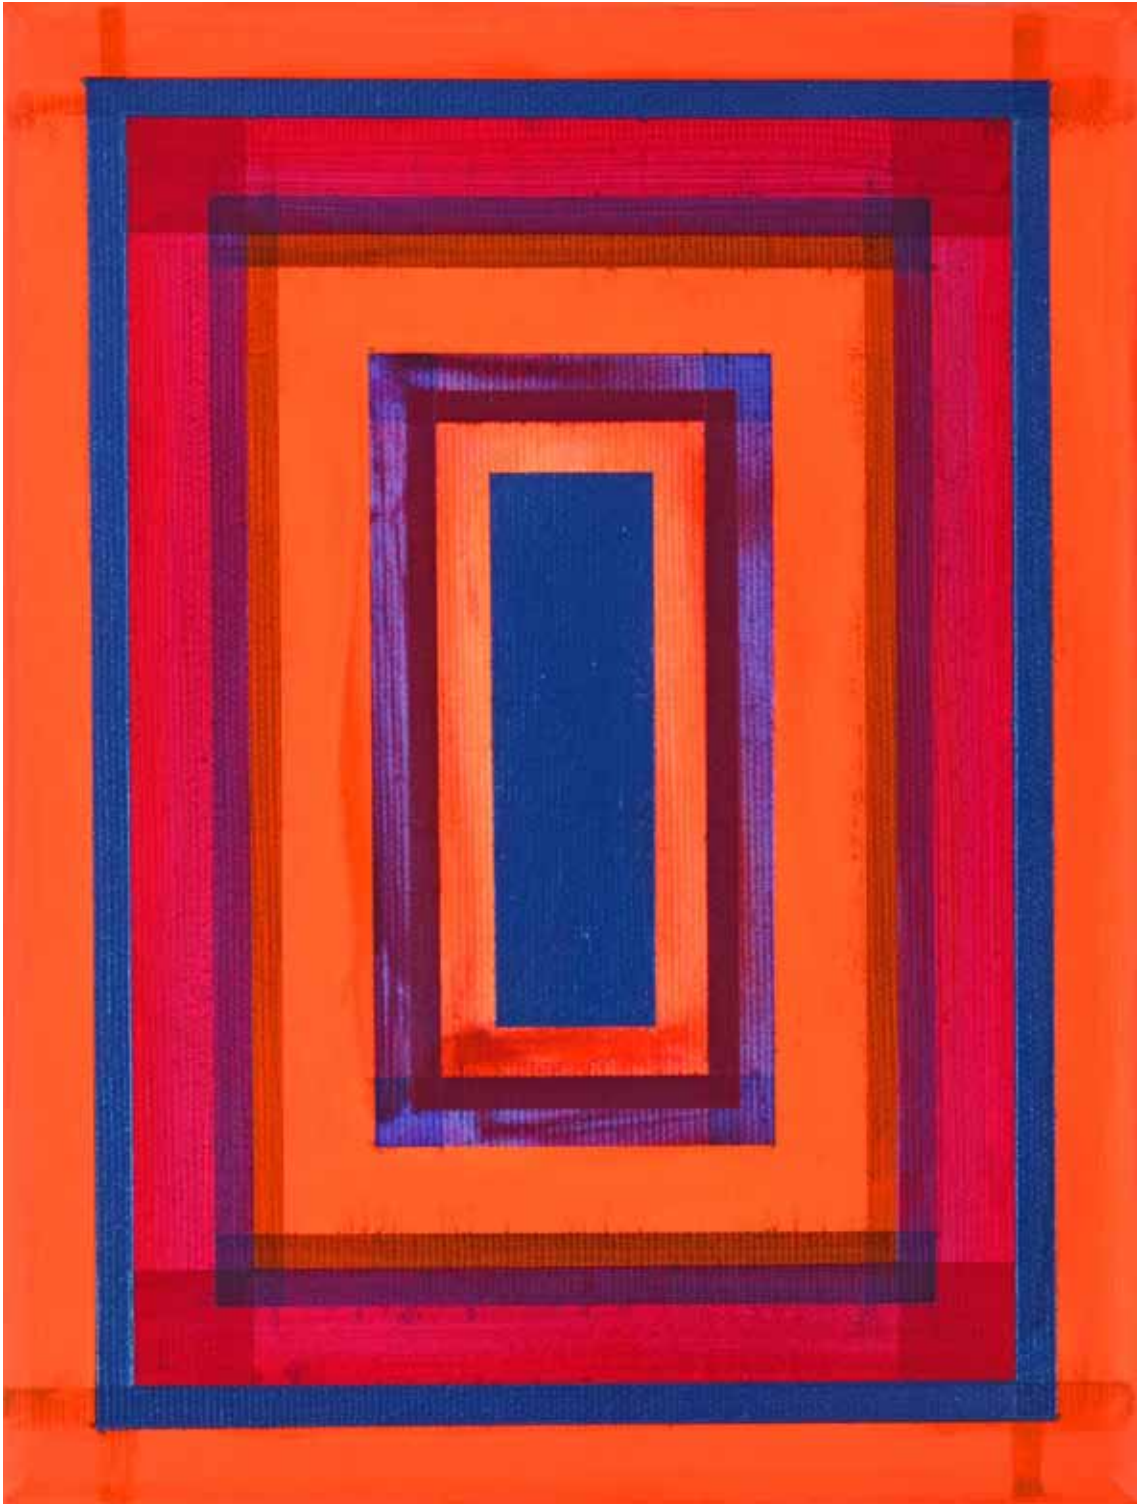

Foto: Jürgen Baumann

SEMJON CONTEMPORARY
GALERIE FÜR ZEITGENÖSSISCHE KUNST

Dittmar Danner aka Krüger
It's not dark yet-M-35-2018
2018, 24 x 18 cm
Acrylfarbe auf Leinwand

Foto: Jürgen Baumann

SEMJON CONTEMPORARY
GALERIE FÜR ZEITGENÖSSISCHE KUNST

Dittmar Danner aka Krüger
It's not dark yet-M-36-2018
2018, 24 x 18 cm
Acrylfarbe auf Leinwand

Foto: Jürgen Baumann

SEMJON CONTEMPORARY
GALERIE FÜR ZEITGENÖSSISCHE KUNST

Dittmar Danner aka Krüger
It's not dark yet-M-37-2018
2018, 24 x 18 cm
Acrylfarbe auf Leinwand

Foto: Jürgen Baumann

SEMJON CONTEMPORARY
GALERIE FÜR ZEITGENÖSSISCHE KUNST

Dittmar Danner aka Krüger
It's not dark yet-M-38-2018
2018, 24 x 18 cm
Acrylfarbe auf Leinwand

Foto: Jürgen Baumann

SEMJON CONTEMPORARY
GALERIE FÜR ZEITGENÖSSISCHE KUNST

Dittmar Danner aka Krüger
It's not dark yet-M-4-2017
2017, 24 x 18 cm
Acrylfarbe auf Leinwand

Foto: Jürgen Baumann

SEMJON CONTEMPORARY
GALERIE FÜR ZEITGENÖSSISCHE KUNST

Dittmar Krüger
E lucevan le stelle I (Atelierhängung)
2015, 240 x 180 cm
Acrylfarbe und Goldfarbe auf Leinwand