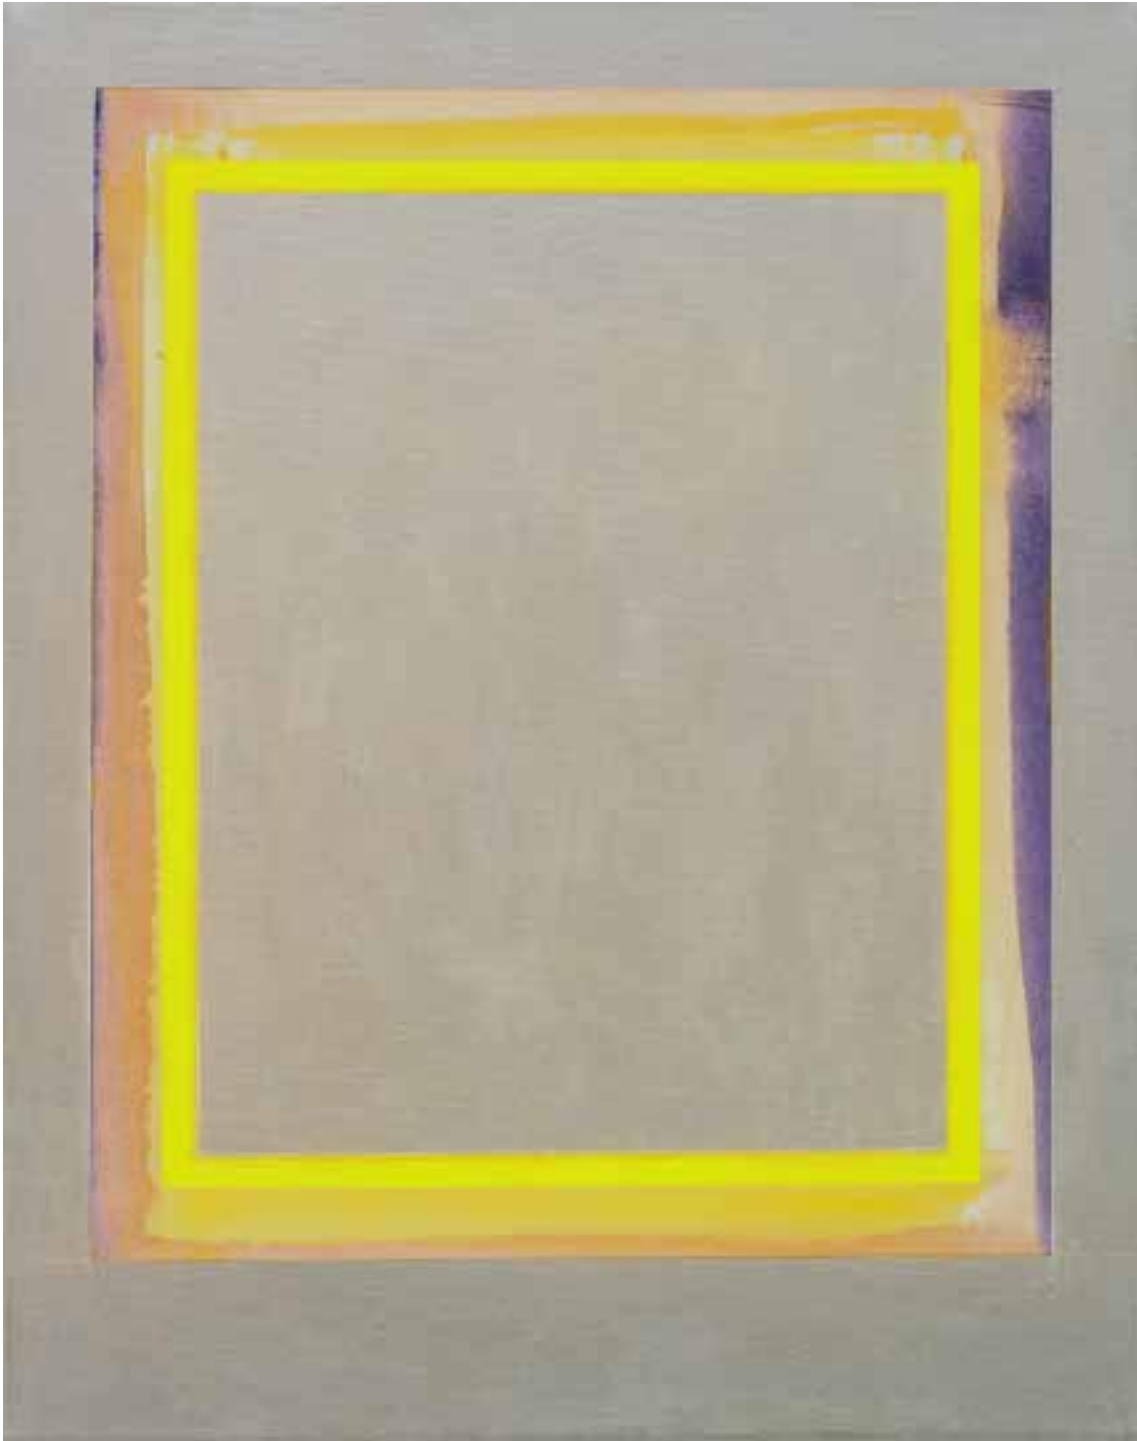

Foto: Jürgen Baumann

SEMJON CONTEMPORARY
GALERIE FÜR ZEITGENÖSSISCHE KUNST

Dittmar Danner aka Krüger
It's not dark yet-M-14-2018
2018, 50 x 40 cm
Acrylfarbe auf Leinwand

Foto: Jürgen Baumann

SEMJON CONTEMPORARY
GALERIE FÜR ZEITGENÖSSISCHE KUNST