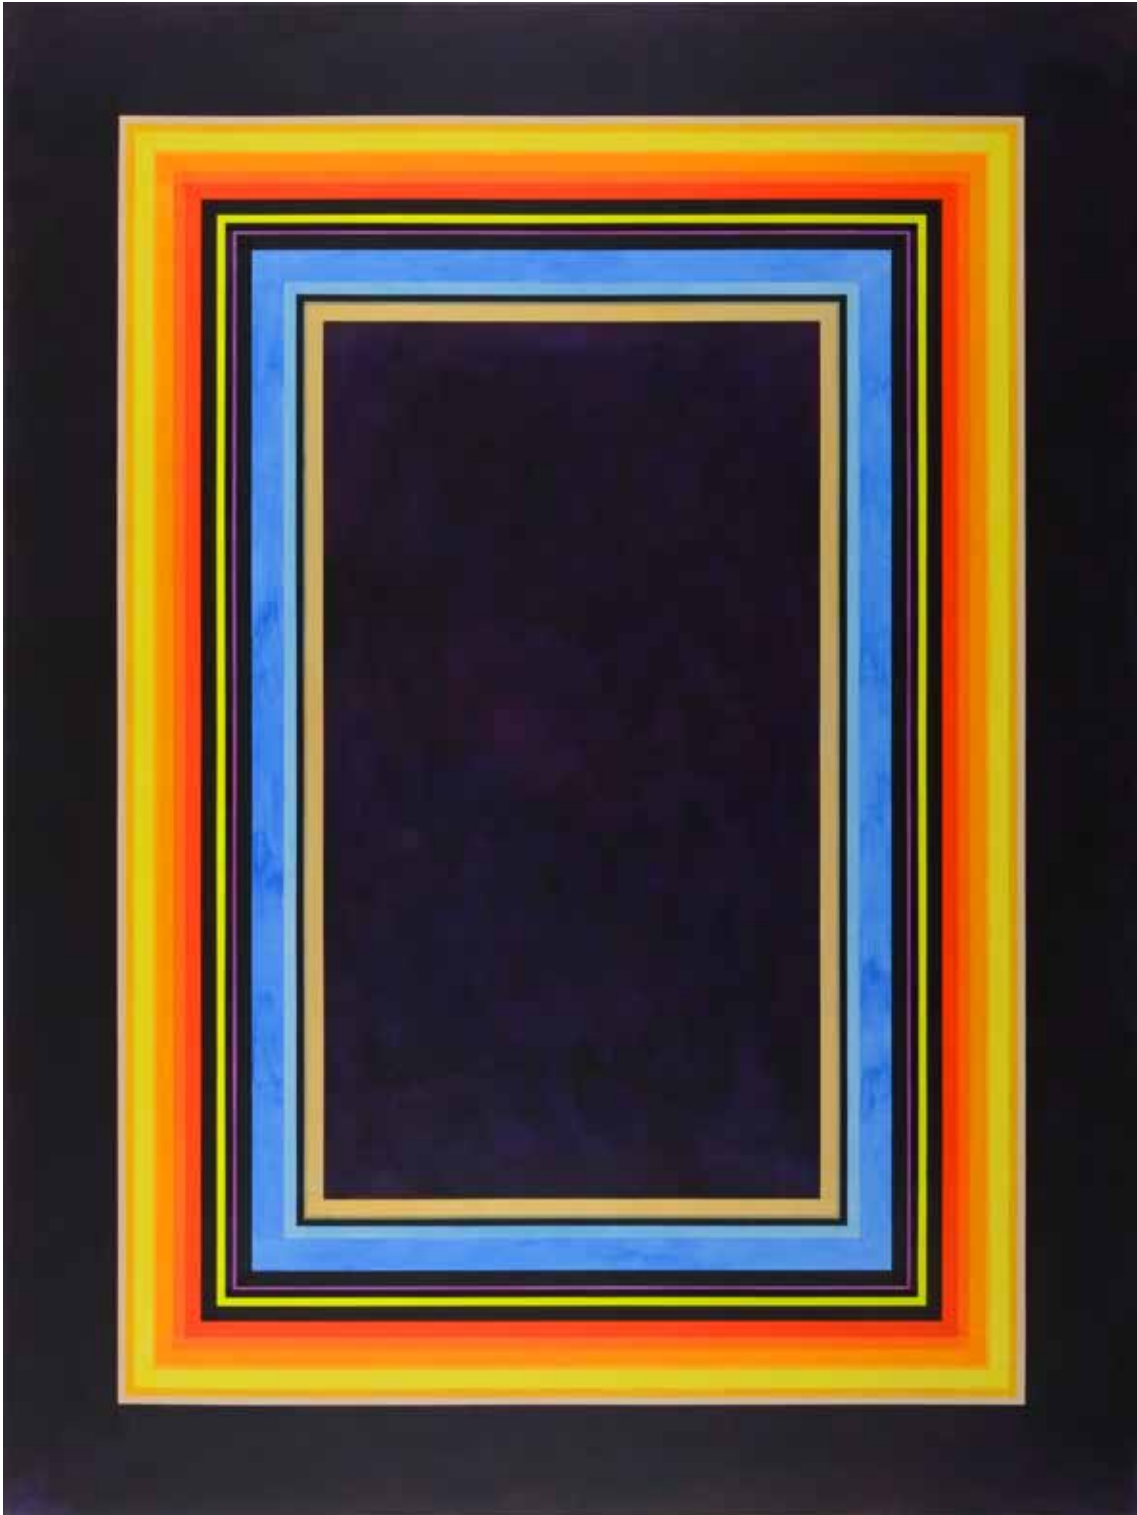

Dittmar Danner aka Krüger
It's not dark yet...

Ateliersituation im Juli 2018
Foto: Semjon H. N. Semjon

SEMJON CONTEMPORARY
GALERIE FÜR ZEITGENÖSSISCHE KUNST

Dittmar Danner aka Krüger
It's not dark yet-M-20-2018
2018, 240 x 180 cm
Acrylfarbe auf Leinwand

Foto: Jürgen Baumann

SEMJON CONTEMPORARY
GALERIE FÜR ZEITGENÖSSISCHE KUNST

Dittmar Danner aka Krüger
It's not dark yet-M-19-2018
2018, 240 x 180 cm
Acrylfarbe auf Leinwand

Foto: Jürgen Baumann

SEMJON CONTEMPORARY
GALERIE FÜR ZEITGENÖSSISCHE KUNST

Dittmar Danner aka Krüger
It's not dark yet-M-23-2018
2018, 240 x 180 cm
Acrylfarbe auf Leinwand

Foto: Jürgen Baumann

SEMJON CONTEMPORARY
GALERIE FÜR ZEITGENÖSSISCHE KUNST

Dittmar Danner aka Krüger
It's not dark yet-M-24-2018
2018, 240 x 180 cm
Acrylfarbe auf Leinwand

Foto: Jürgen Baumann

SEMJON CONTEMPORARY
GALERIE FÜR ZEITGENÖSSISCHE KUNST

Dittmar Danner aka Krüger
It's not dark yet-M-22-2018
2018, 240 x 180 cm
Acrylfarbe auf Leinwand

Foto: Jürgen Baumann

SEMJON CONTEMPORARY
GALERIE FÜR ZEITGENÖSSISCHE KUNST