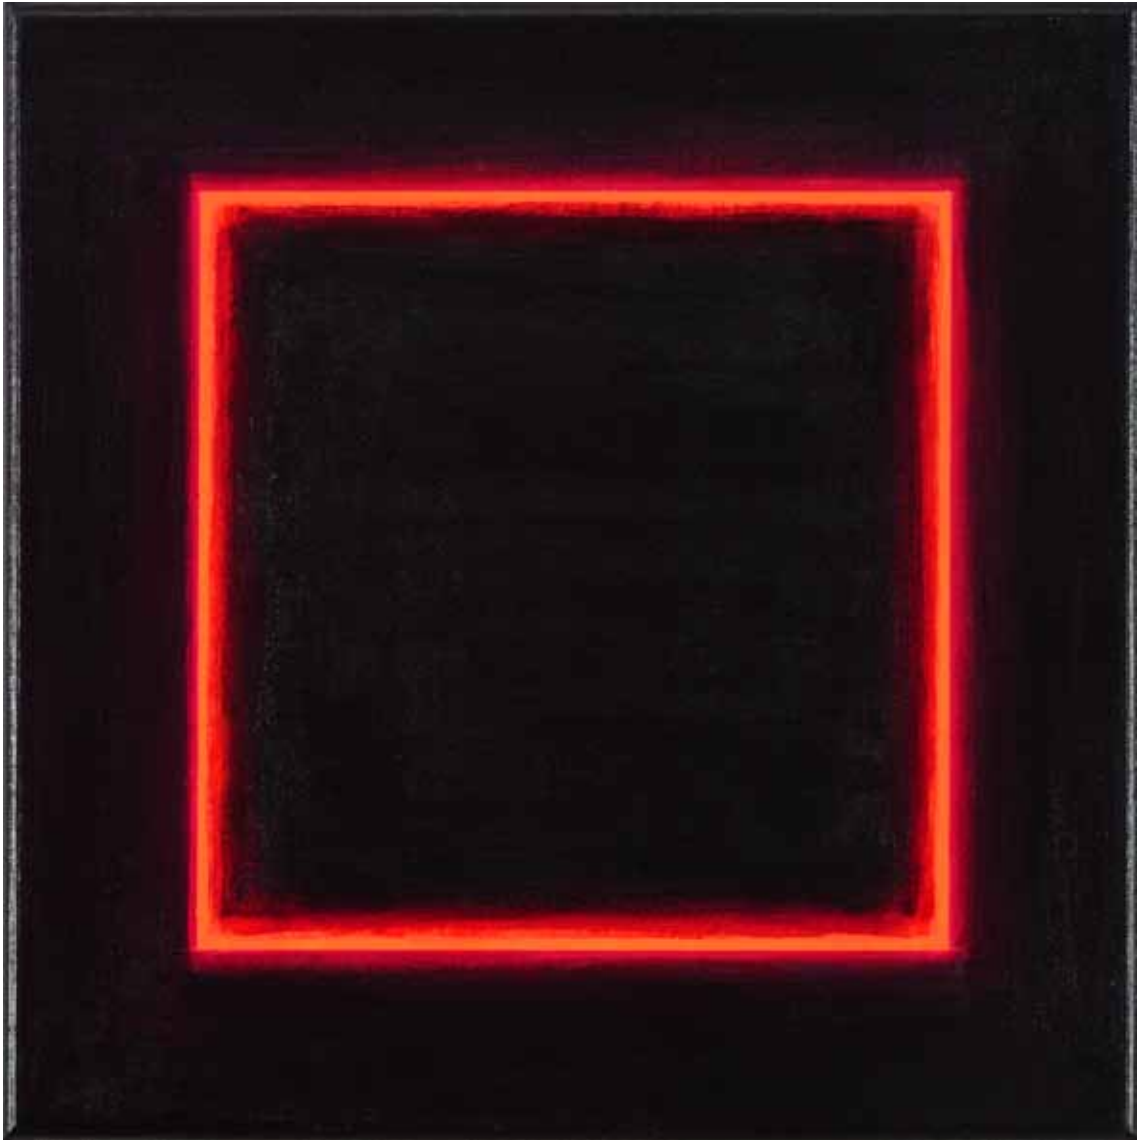

Dittmar Danner aka Krüger
It's not dark yet-M-9-2017
2017, 50 x 40 cm
Acrylfarbe auf Leinwand

Dittmar Danner aka Krüger
It's not dark yet-M-11-2017
2017, 30 x 30 cm
Acrylfarbe auf Leinwand
Foto: Jürgen Baumann

Privatsammlung, Potsdam

SEMJON CONTEMPORARY
GALERIE FÜR ZEITGENÖSSISCHE KUNST