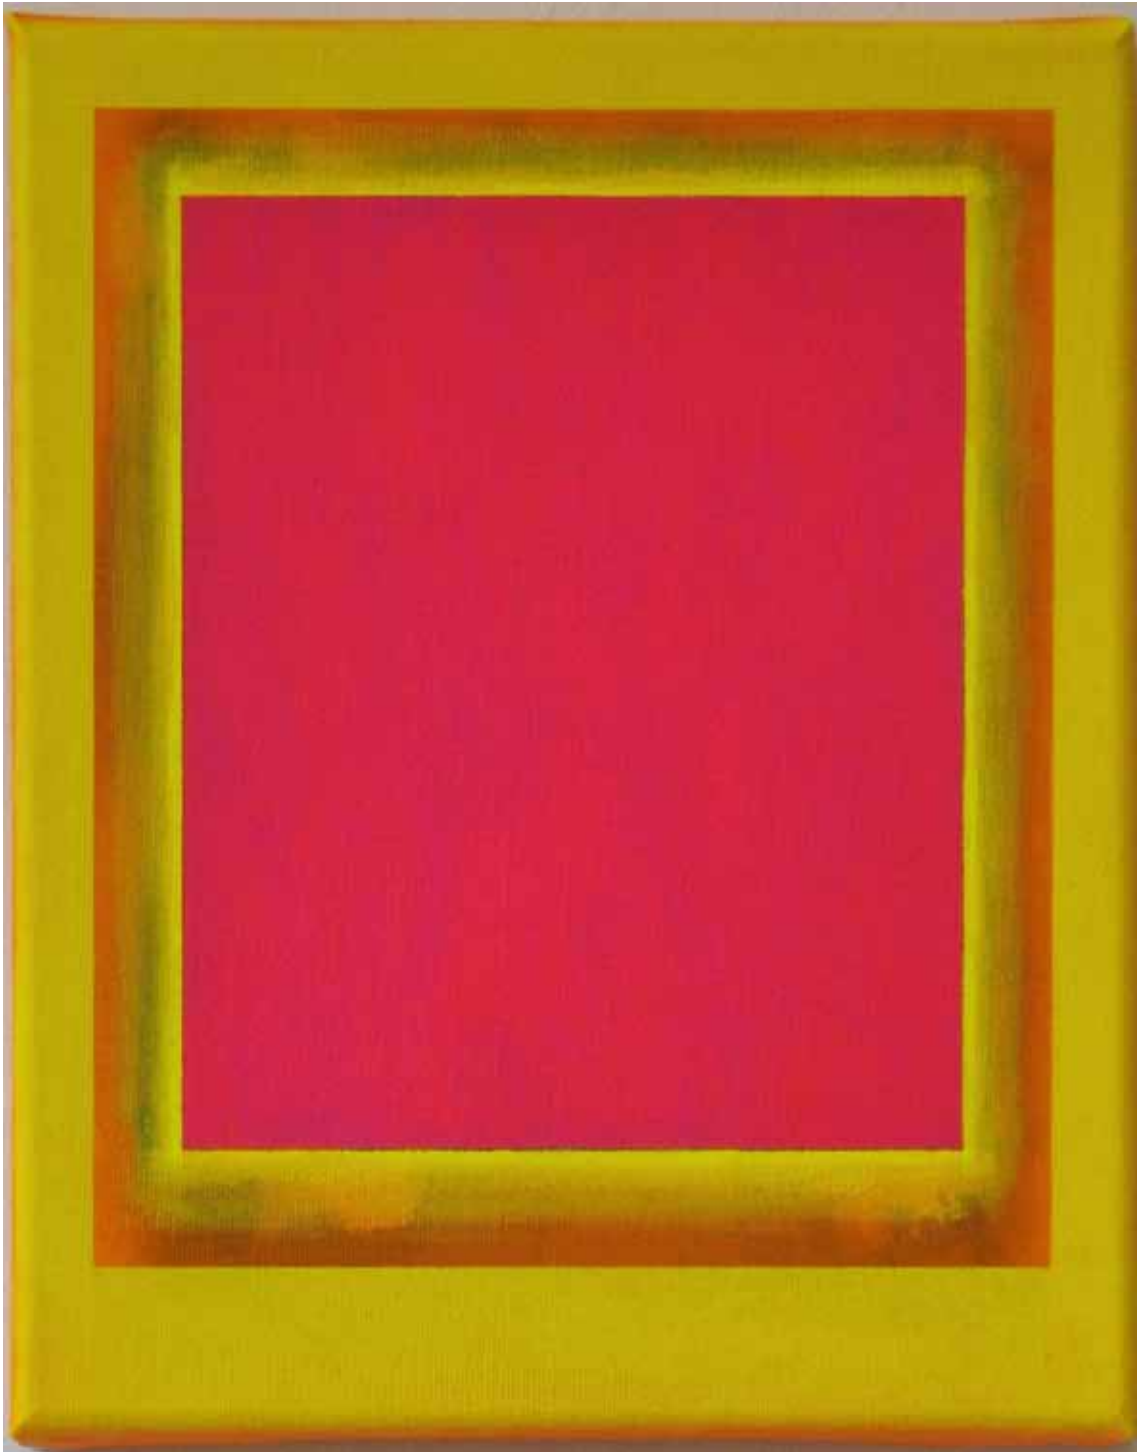

Foto: Jürgen Baumann

SEMJON CONTEMPORARY
GALERIE FÜR ZEITGENÖSSISCHE KUNST

Dittmar Danner aka Krüger
It's not dark yet-M-18-2018
2018, 40 x 30 cm
Acrylfarbe auf Leinwand

Foto: Jürgen Baumann

SEMJON CONTEMPORARY
GALERIE FÜR ZEITGENÖSSISCHE KUNST

Dittmar Danner aka Krüger
It's not dark yet-M-39-2018
2018, 40 x 30 cm
Acrylfarbe auf Leinwand

Foto: Jürgen Baumann

SEMJON CONTEMPORARY
GALERIE FÜR ZEITGENÖSSISCHE KUNST

Dittmar Danner aka Krüger
It's not dark yet-M-1-2017
2017, 30 x 24 cm
Acrylfarbe auf Leinwand