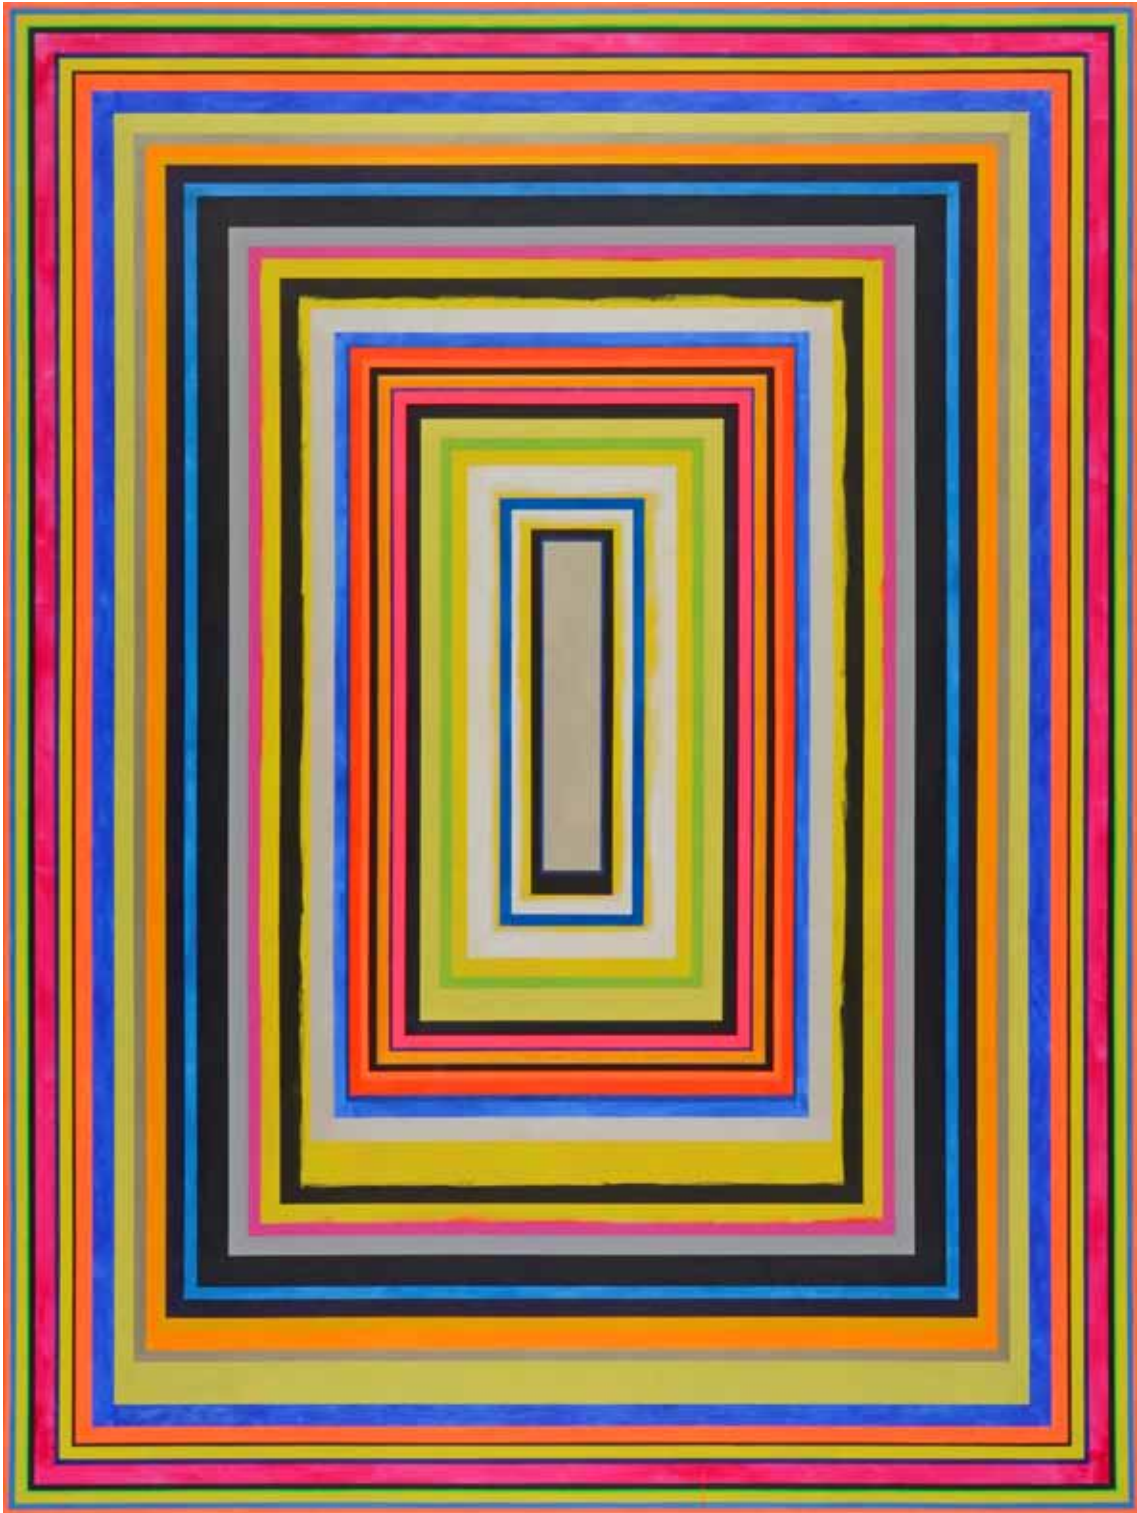

Foto: Jürgen Baumann

SEMJON CONTEMPORARY
GALERIE FÜR ZEITGENÖSSISCHE KUNST

Dittmar Danner aka Krüger
It's not dark yet-M-19-2018
2018, 240 x 180 cm
Acrylfarbe auf Leinwand

Foto: Jürgen Baumann

SEMJON CONTEMPORARY
GALERIE FÜR ZEITGENÖSSISCHE KUNST

Dittmar Danner aka Krüger
It's not dark yet-M-23-2018
2018, 240 x 180 cm
Acrylfarbe auf Leinwand

Foto: Jürgen Baumann

SEMJON CONTEMPORARY
GALERIE FÜR ZEITGENÖSSISCHE KUNST

Dittmar Danner aka Krüger
It's not dark yet-M-24-2018
2018, 240 x 180 cm
Acrylfarbe auf Leinwand

Foto: Jürgen Baumann

SEMJON CONTEMPORARY
GALERIE FÜR ZEITGENÖSSISCHE KUNST

Dittmar Danner aka Krüger
It's not dark yet-M-22-2018
2018, 240 x 180 cm
Acrylfarbe auf Leinwand

Foto: Jürgen Baumann

SEMJON CONTEMPORARY
GALERIE FÜR ZEITGENÖSSISCHE KUNST

Dittmar Danner aka Krüger
It's not dark yet-M-13-2018
2018, 120 x 90 cm
Acrylfarbe auf Leinwand

Foto: Jürgen Baumann

SEMJON CONTEMPORARY
GALERIE FÜR ZEITGENÖSSISCHE KUNST

Dittmar Danner aka Krüger
It's not dark yet-M-25-2018
2018, 120 x 90 cm
Acrylfarbe auf Leinwand