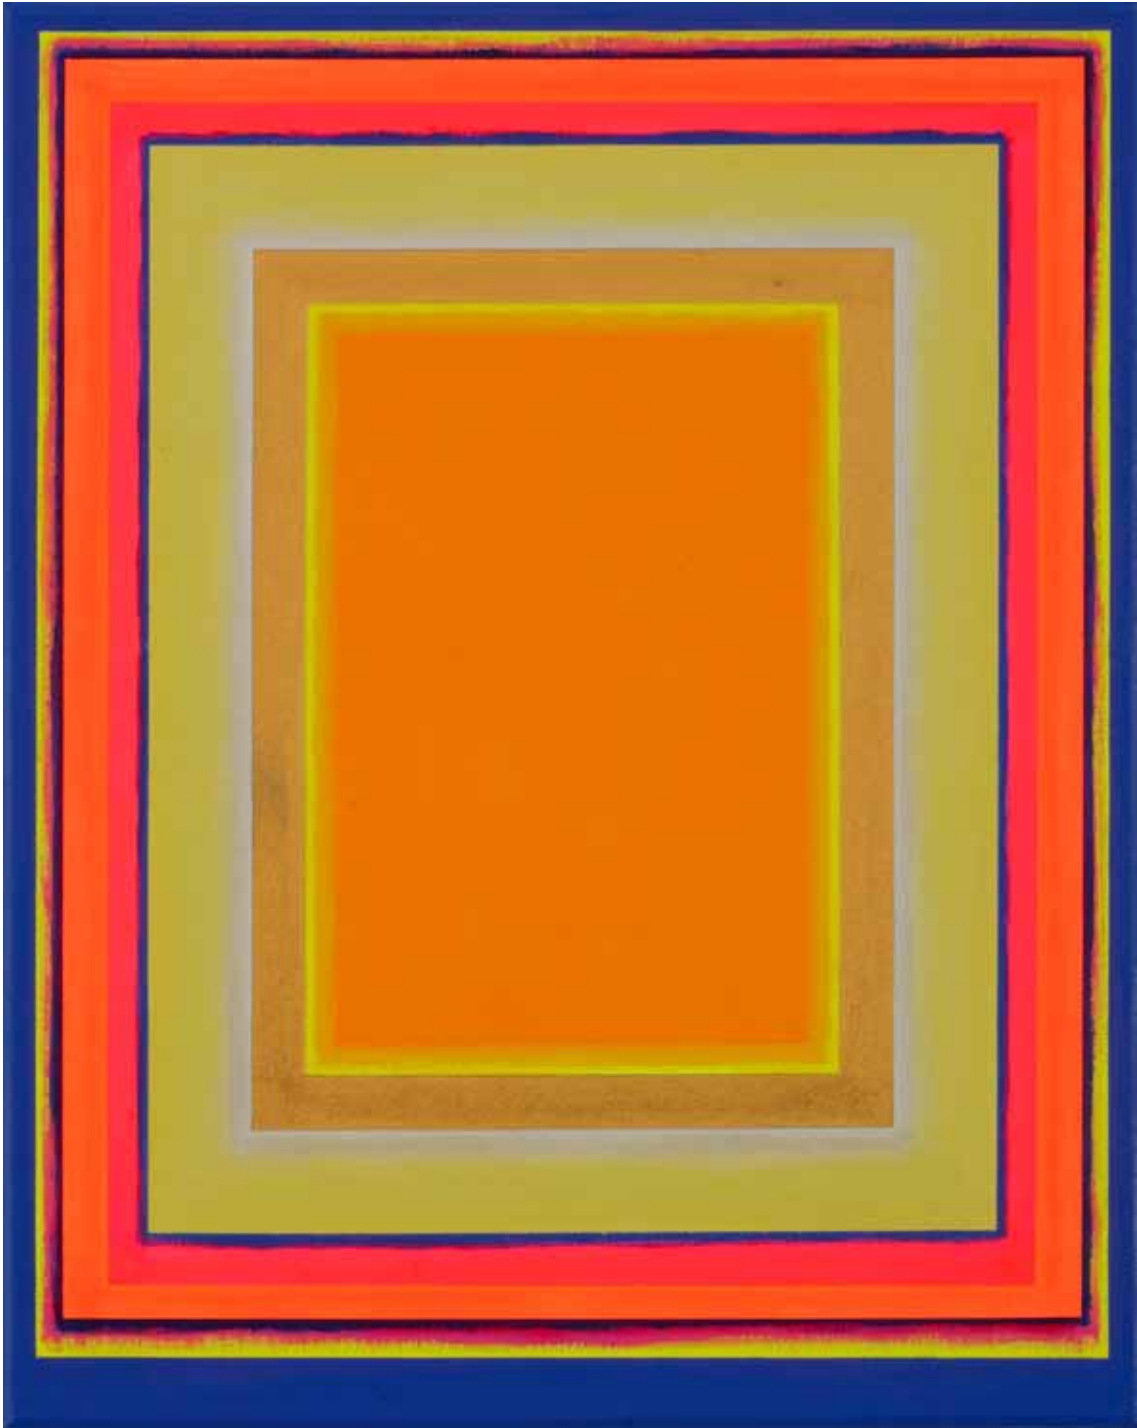

Dittmar Danner aka Krüger
It's not dark yet-M-6-2017
2017, 50 x 40 cm
Acrylfarbe auf Leinwand

Foto: Jürgen Baumann

SEMJON CONTEMPORARY
GALERIE FÜR ZEITGENÖSSISCHE KUNST

Dittmar Danner aka Krüger
It's not dark yet-M-7-2017
2017, 50 x 40 cm
Acrylfarbe auf Leinwand

Foto: Dittmar Danner aka Krüger

SEMJON CONTEMPORARY
GALERIE FÜR ZEITGENÖSSISCHE KUNST

Dittmar Danner aka Krüger
It's not dark yet-M-8-2017
2017, 50 x 40 cm
Acrylfarbe auf Leinwand

Foto: Jürgen Baumann

SEMJON CONTEMPORARY
GALERIE FÜR ZEITGENÖSSISCHE KUNST