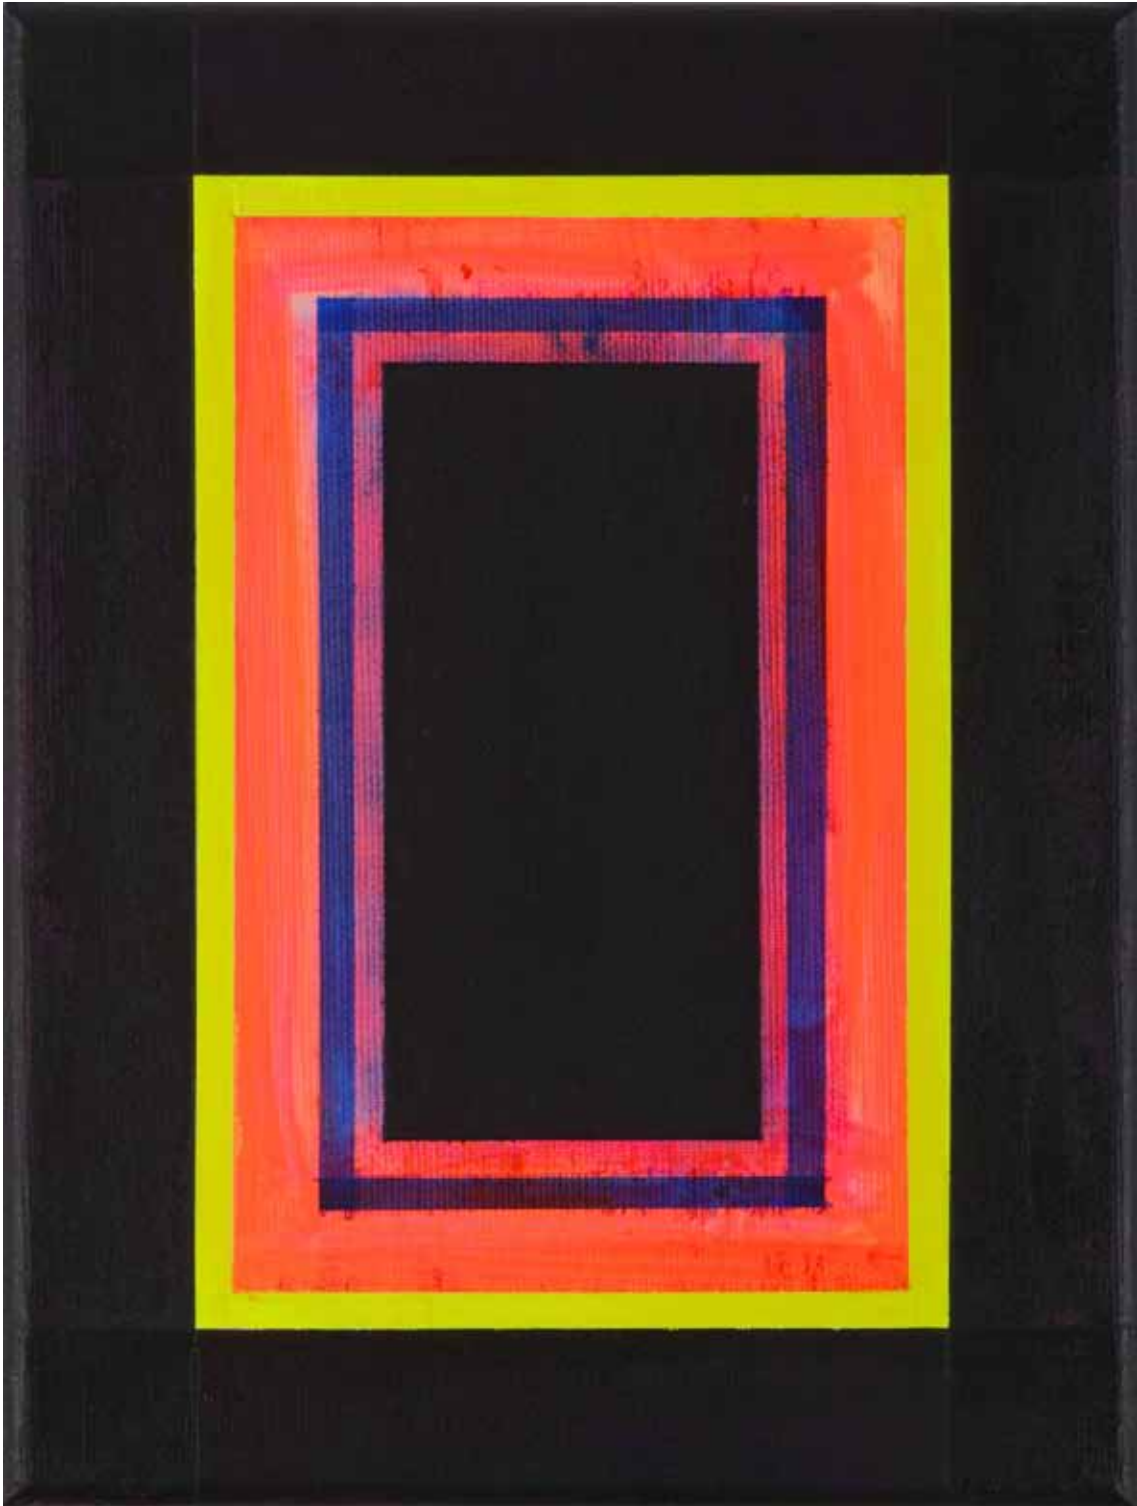

Dittmar Danner aka Krüger
It's not dark yet-M-5
2017, 30 x 24 cm-2017
Acrylfarbe auf Leinwand

Foto: Jürgen Baumann

SEMJON CONTEMPORARY
GALERIE FÜR ZEITGENÖSSISCHE KUNST

Dittmar Danner aka Krüger
It's not dark yet-M-31-2018
2018, 30 x 24 cm
Acrylfarbe auf Leinwand

Foto: Jürgen Baumann

SEMJON CONTEMPORARY
GALERIE FÜR ZEITGENÖSSISCHE KUNST

Dittmar Danner aka Krüger
It's not dark yet-M-21-2018
2018, 24 x 18 cm
Acrylfarbe auf Leinwand
Foto: Jürgen Baumann

Privatsammlung, Berlin

SEMJON CONTEMPORARY
GALERIE FÜR ZEITGENÖSSISCHE KUNST

Dittmar Danner aka Krüger
It's not dark yet-M-32-2018
2018, 24 x 18 cm
Acrylfarbe auf Leinwand

Foto: Jürgen Baumann

SEMJON CONTEMPORARY
GALERIE FÜR ZEITGENÖSSISCHE KUNST