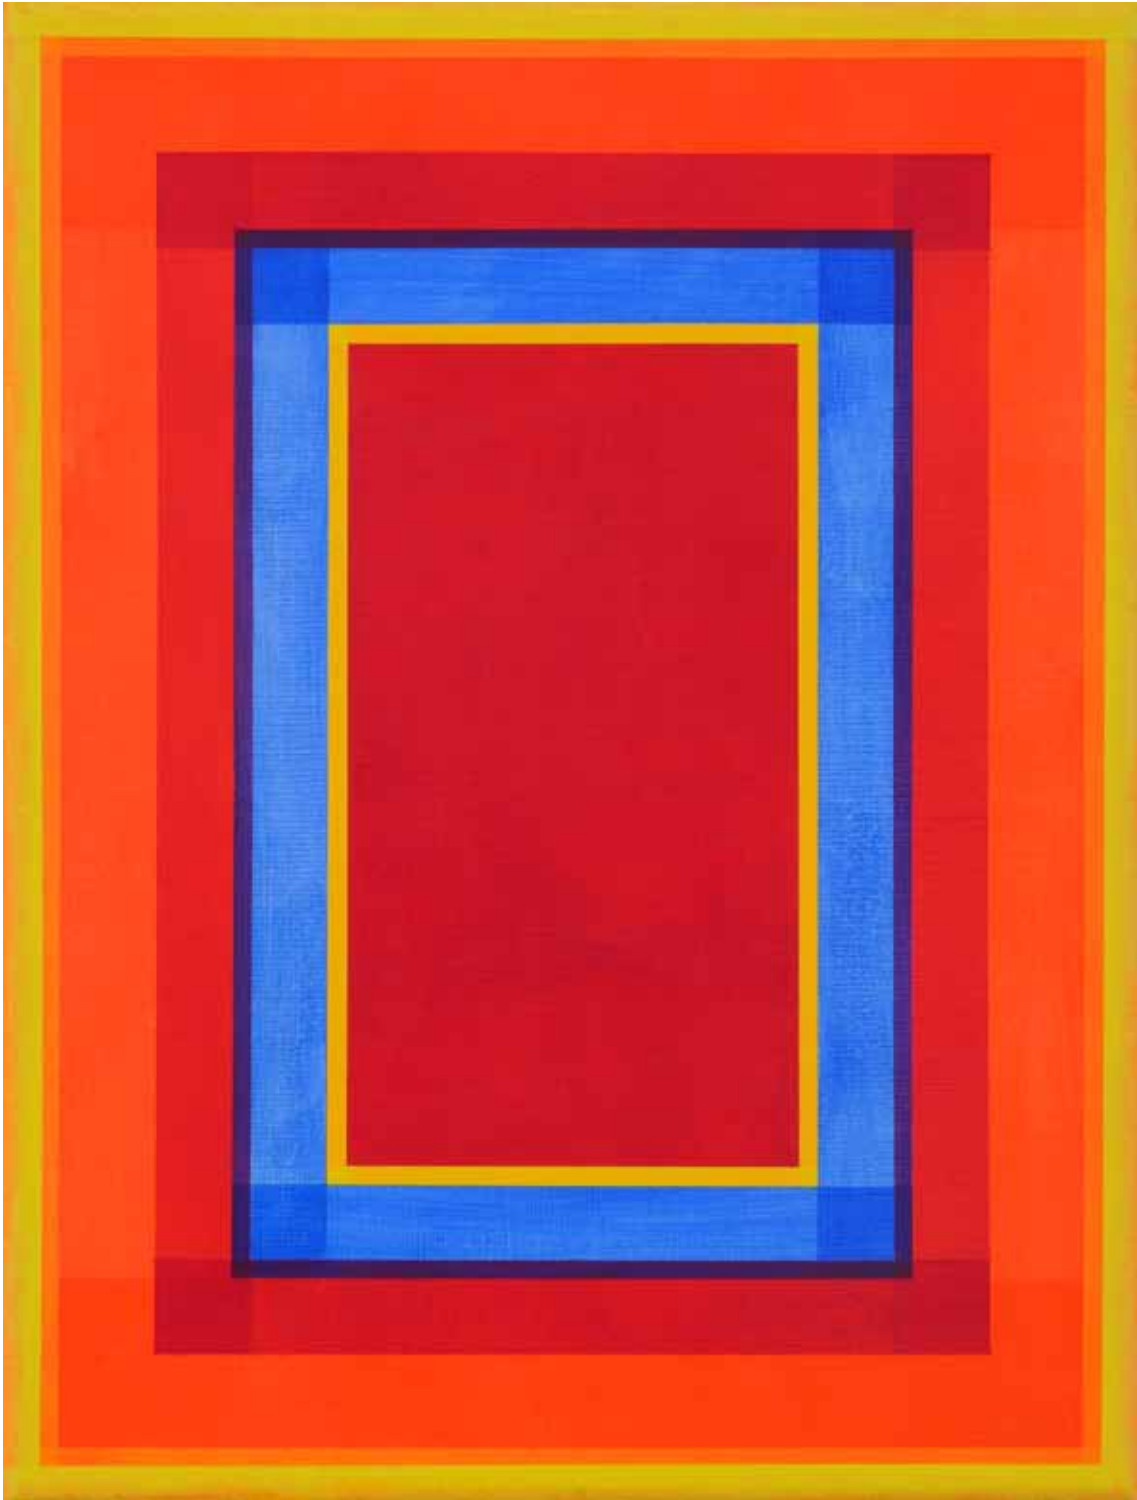

Dittmar Danner aka Krüger
It's not dark yet-M-17-2018
2018, 40 x 30 cm
Acrylfarbe auf Leinwand

Foto: Jürgen Baumann

SEMJON CONTEMPORARY
GALERIE FÜR ZEITGENÖSSISCHE KUNST

Dittmar Danner aka Krüger
It's not dark yet-M-30-2018
2018, 40 x 30 cm
Acrylfarbe auf Leinwand

Foto: Jürgen Baumann

SEMJON CONTEMPORARY
GALERIE FÜR ZEITGENÖSSISCHE KUNST

Dittmar Danner aka Krüger
It's not dark yet-M-18-2018
2018, 40 x 30 cm
Acrylfarbe auf Leinwand

Foto: Jürgen Baumann

SEMJON CONTEMPORARY
GALERIE FÜR ZEITGENÖSSISCHE KUNST