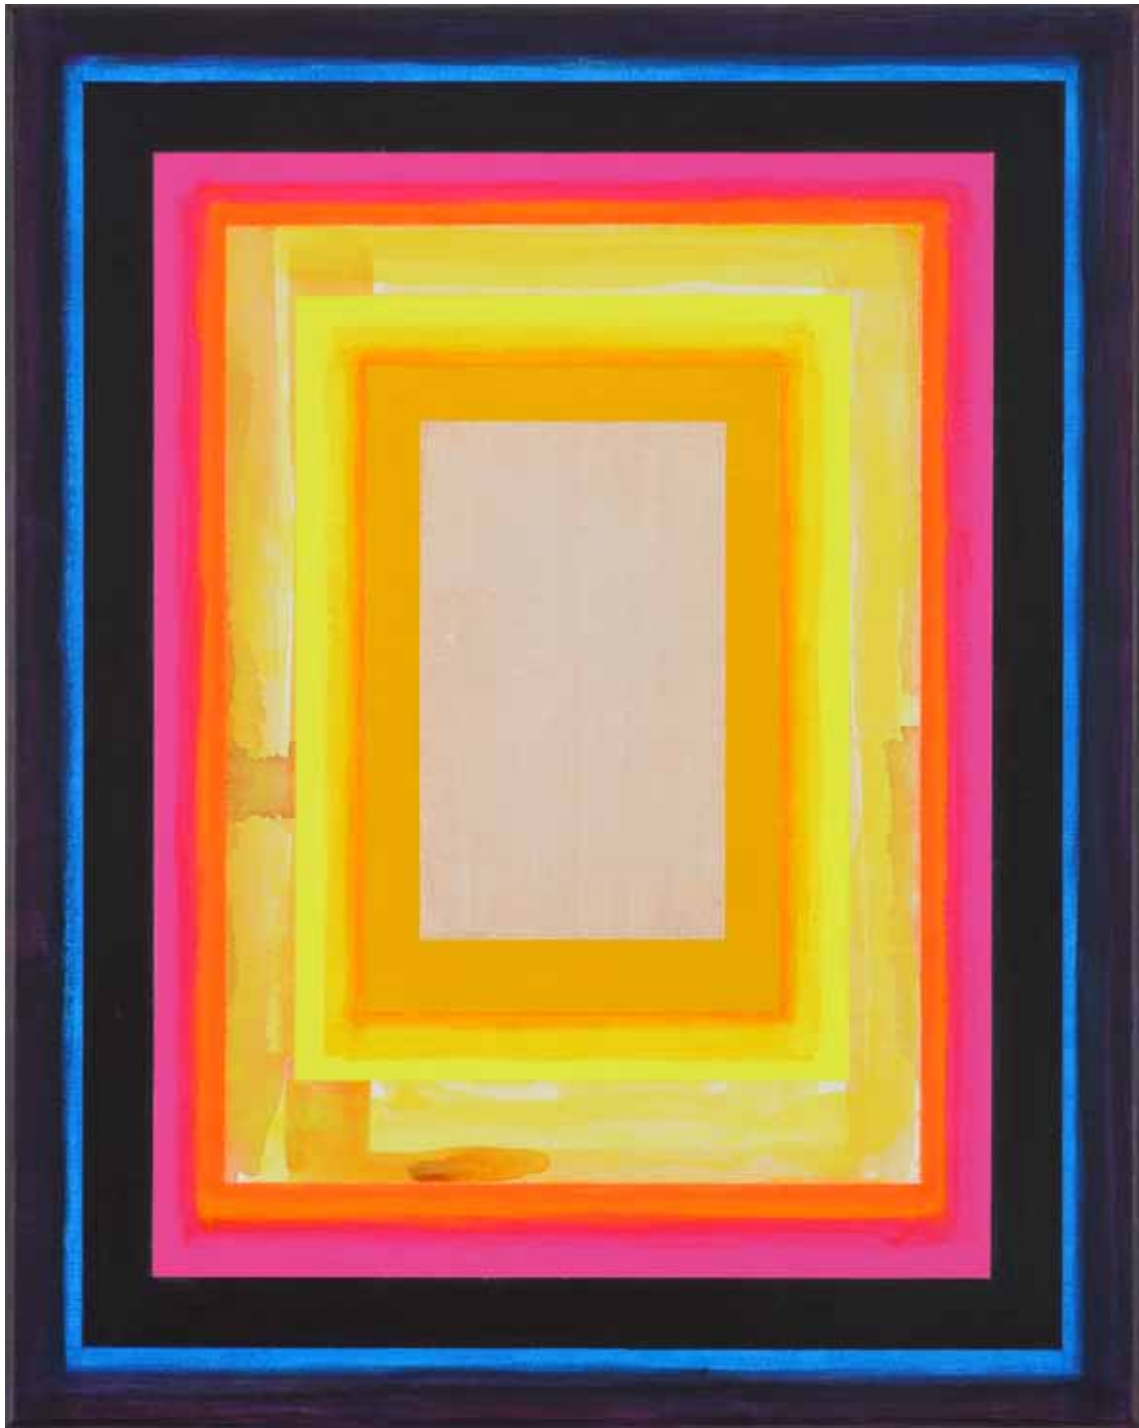

Dittmar Danner aka Krüger
It's not dark yet-M-6-2017
2017, 50 x 40 cm
Acrylfarbe auf Leinwand

Foto: Jürgen Baumann

SEMJON CONTEMPORARY
GALERIE FÜR ZEITGENÖSSISCHE KUNST

Dittmar Danner aka Krüger
It's not dark yet-M-7-2017
2017, 50 x 40 cm
Acrylfarbe auf Leinwand

Foto: Dittmar Danner aka Krüger

SEMJON CONTEMPORARY
GALERIE FÜR ZEITGENÖSSISCHE KUNST

Dittmar Danner aka Krüger
It's not dark yet-M-8-2017
2017, 50 x 40 cm
Acrylfarbe auf Leinwand

Foto: Jürgen Baumann

SEMJON CONTEMPORARY
GALERIE FÜR ZEITGENÖSSISCHE KUNST

Dittmar Danner aka Krüger
It's not dark yet-M-9-2017
2017, 50 x 40 cm
Acrylfarbe auf Leinwand

Foto: Jürgen Baumann

SEMJON CONTEMPORARY
GALERIE FÜR ZEITGENÖSSISCHE KUNST

Dittmar Danner aka Krüger
It's not dark yet-M-11-2017
2017, 30 x 30 cm
Acrylfarbe auf Leinwand
Foto: Jürgen Baumann