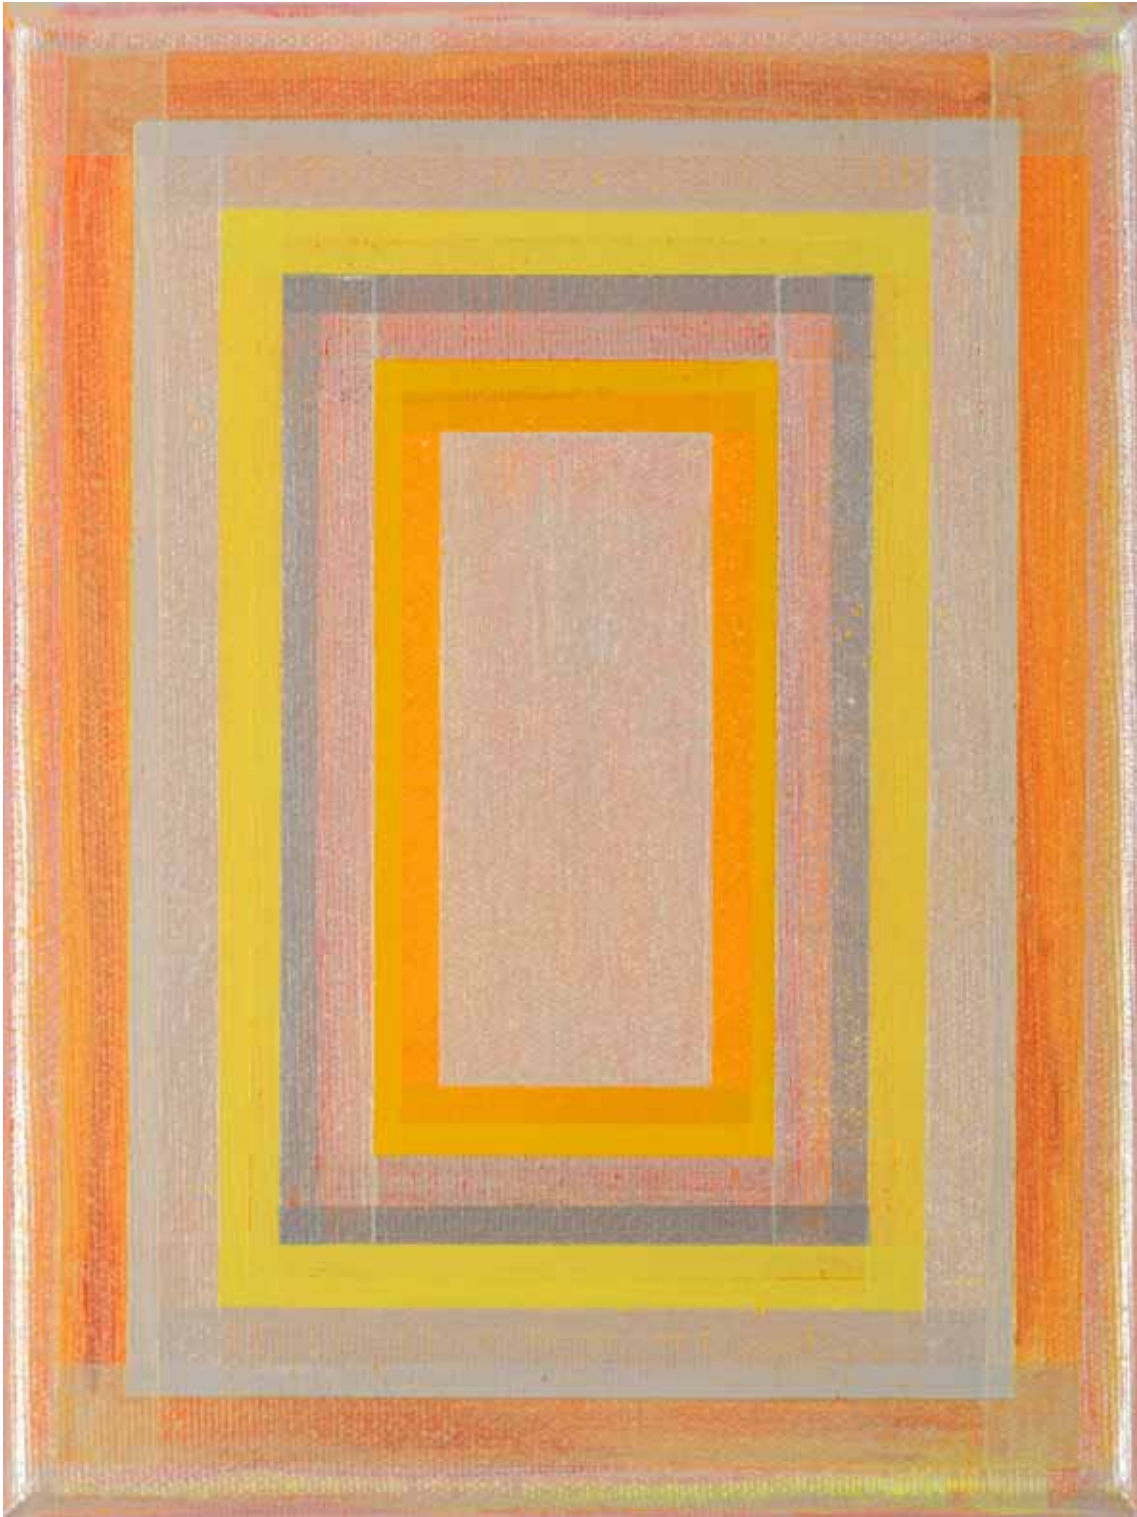

Foto: Jürgen Baumann

SEMJON CONTEMPORARY
GALERIE FÜR ZEITGENÖSSISCHE KUNST

Dittmar Danner aka Krüger
It's not dark yet-M-21-2018
2018, 24 x 18 cm
Acrylfarbe auf Leinwand
Foto: Jürgen Baumann

Privatsammlung, Berlin

SEMJON CONTEMPORARY
GALERIE FÜR ZEITGENÖSSISCHE KUNST

Dittmar Danner aka Krüger
It's not dark yet-M-32-2018
2018, 24 x 18 cm
Acrylfarbe auf Leinwand

Foto: Jürgen Baumann

SEMJON CONTEMPORARY
GALERIE FÜR ZEITGENÖSSISCHE KUNST

Dittmar Danner aka Krüger
It's not dark yet-M-33-2018
2018, 24 x 18 cm
Acrylfarbe auf Leinwand
Foto: Jürgen Baumann

Privatsammlung, Berlin

SEMJON CONTEMPORARY
GALERIE FÜR ZEITGENÖSSISCHE KUNST

Dittmar Danner aka Krüger
It's not dark yet-M-34-2018
2018, 24 x 18 cm
Acrylfarbe auf Leinwand