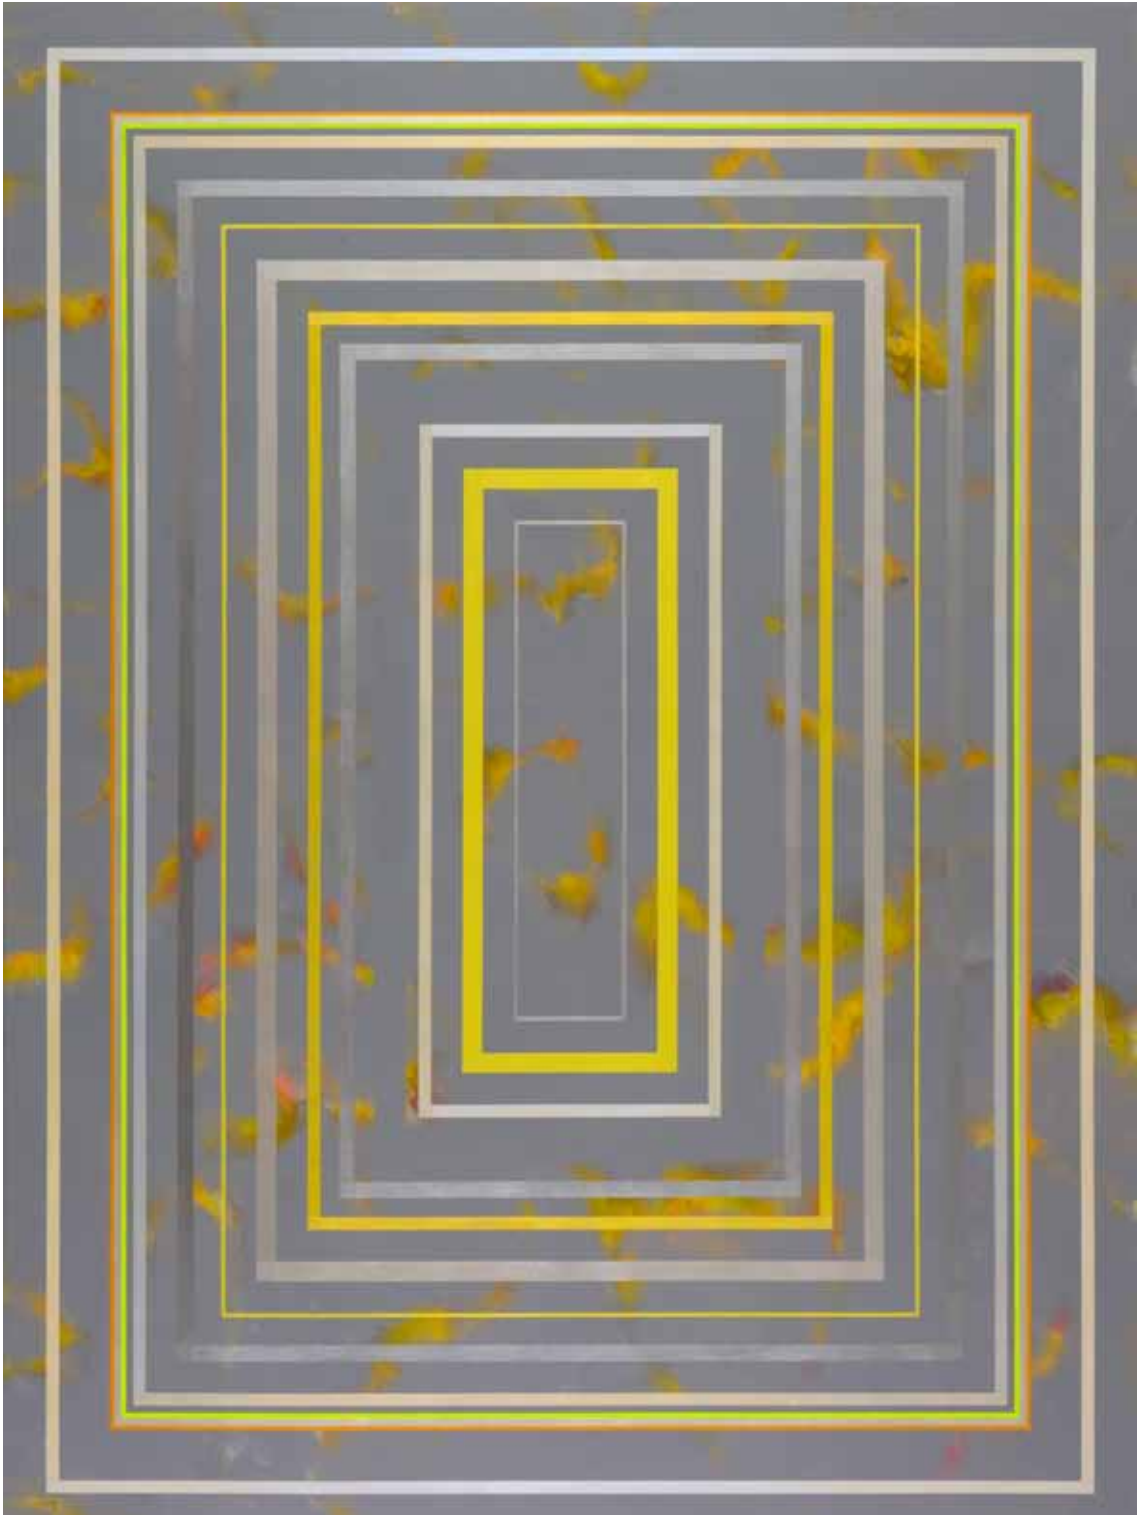

Foto: Jürgen Baumann

SEMJON CONTEMPORARY
GALERIE FÜR ZEITGENÖSSISCHE KUNST

Dittmar Danner aka Krüger
It's not dark yet-M-19-2018
2018, 240 x 180 cm
Acrylfarbe auf Leinwand

Foto: Jürgen Baumann

SEMJON CONTEMPORARY
GALERIE FÜR ZEITGENÖSSISCHE KUNST

Dittmar Danner aka Krüger
It's not dark yet-M-23-2018
2018, 240 x 180 cm
Acrylfarbe auf Leinwand

Foto: Jürgen Baumann

SEMJON CONTEMPORARY
GALERIE FÜR ZEITGENÖSSISCHE KUNST

Dittmar Danner aka Krüger
It's not dark yet-M-24-2018
2018, 240 x 180 cm
Acrylfarbe auf Leinwand