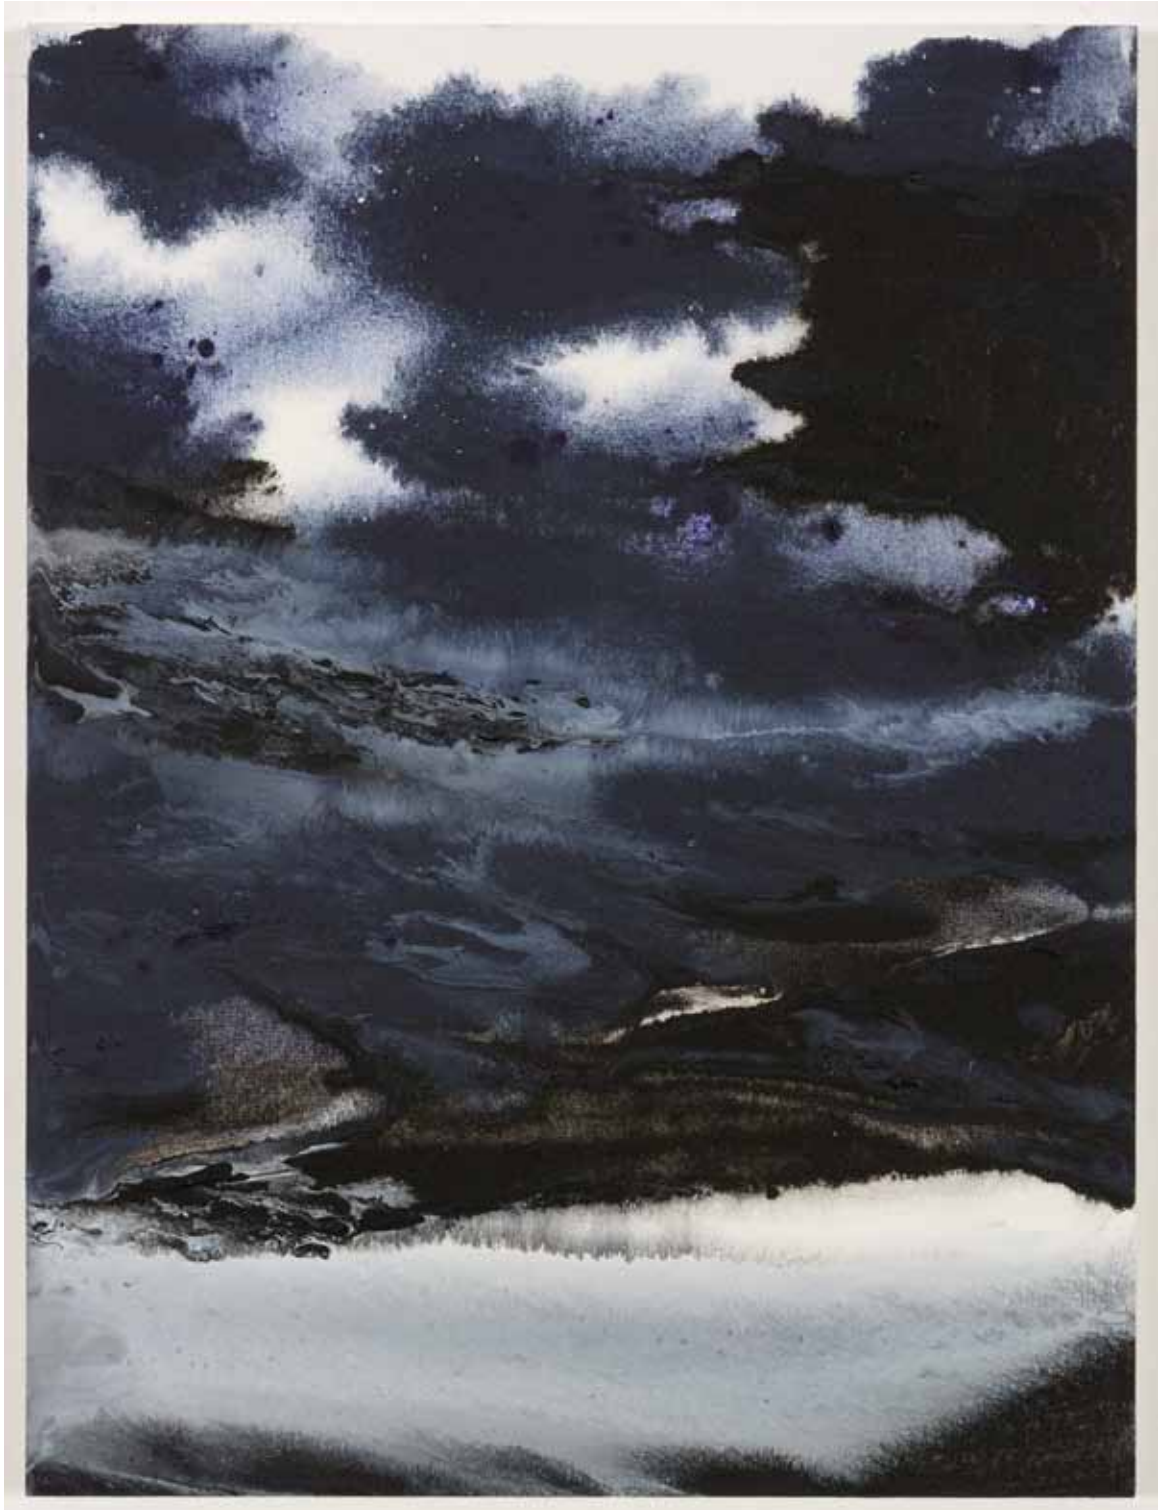

Susanne Knaack

O.T. (6/31/2018) / Untitled (6/31/2018)

2018, 40 x 30 cm x 1,6 cm, Acryl auf Leinwand auf Hartfaserplatte mit Hinterrahmen

2018, 15,7 x 11,8 in, acrylic paint on canvas on fiberboard with rearframe

Foto/ photo: Jürgen Baumman

SEMJON CONTEMPORARY
GALERIE FÜR ZEITGENÖSSISCHE KUNST

SC