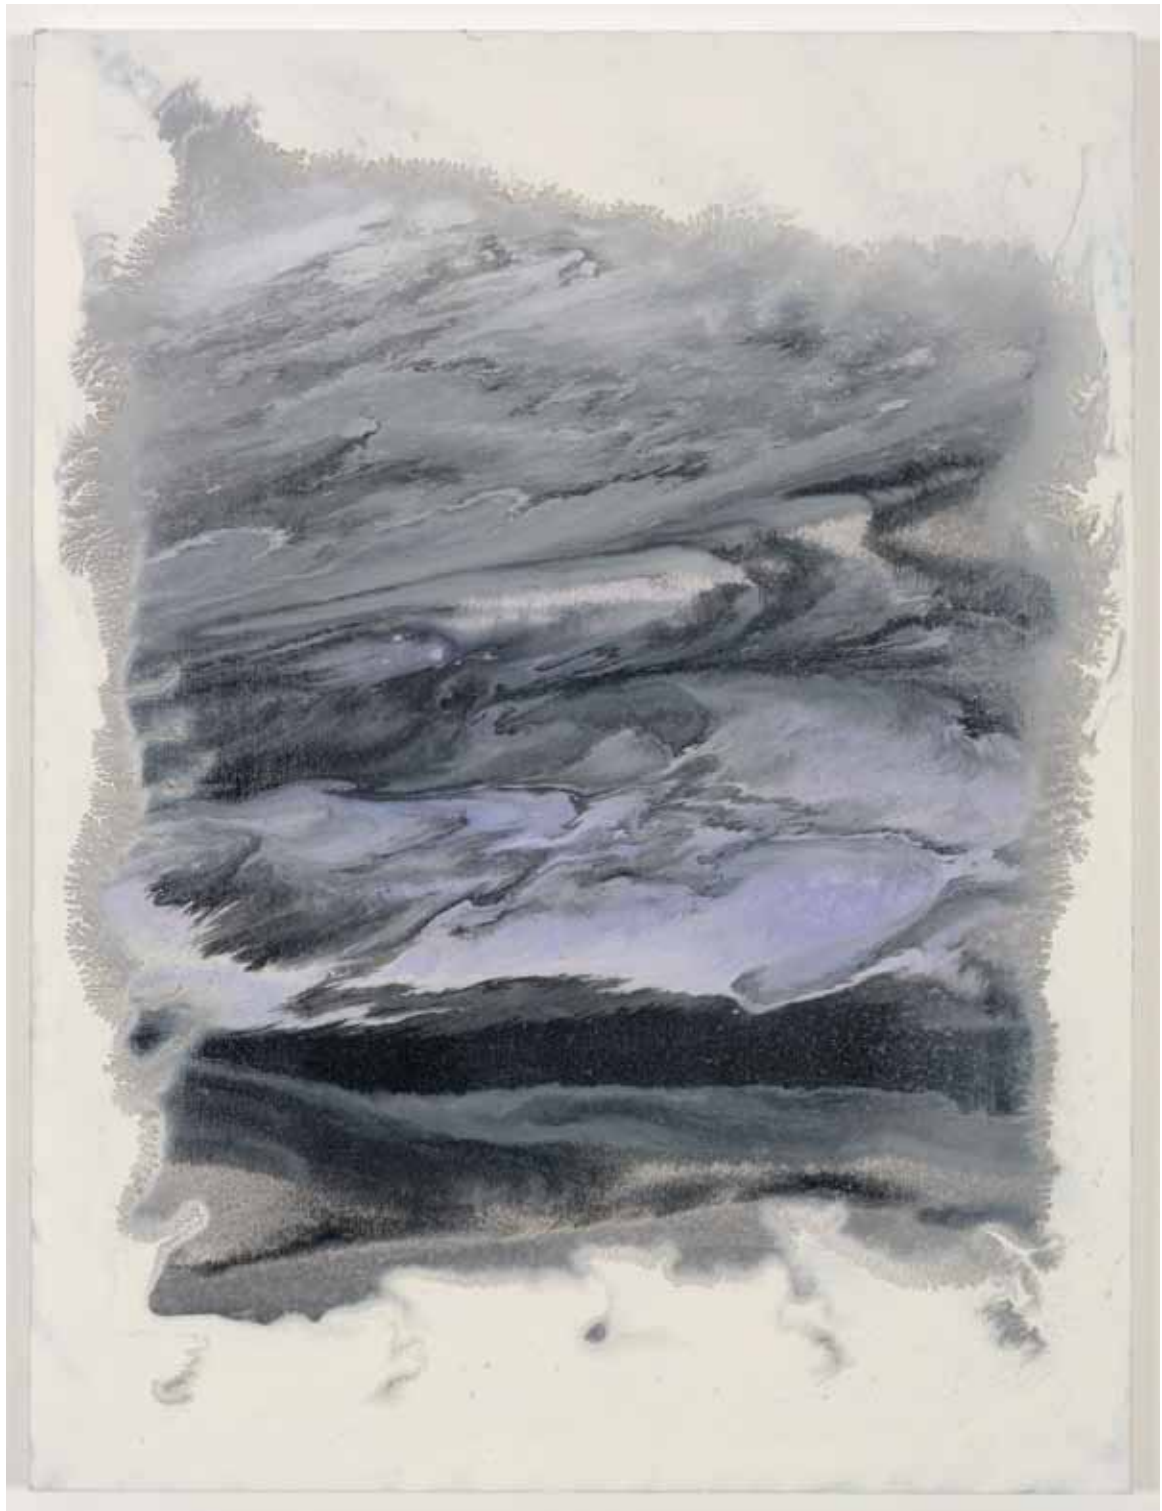

Susanne Knaack

O.T. (6/24/2018) / Untitled (6/24/2018)

2018, 40 x 30 cm x 1,6 cm, Acryl auf Leinwand auf Hartfaserplatte mit Hinterrahmen

2018, 15,7 x 11,8 in, acrylic paint on canvas on fiberboard with rearframe

Foto/ photo: Jürgen Baumman

SEMJON CONTEMPORARY
GALERIE FÜR ZEITGENÖSSISCHE KUNST

SC