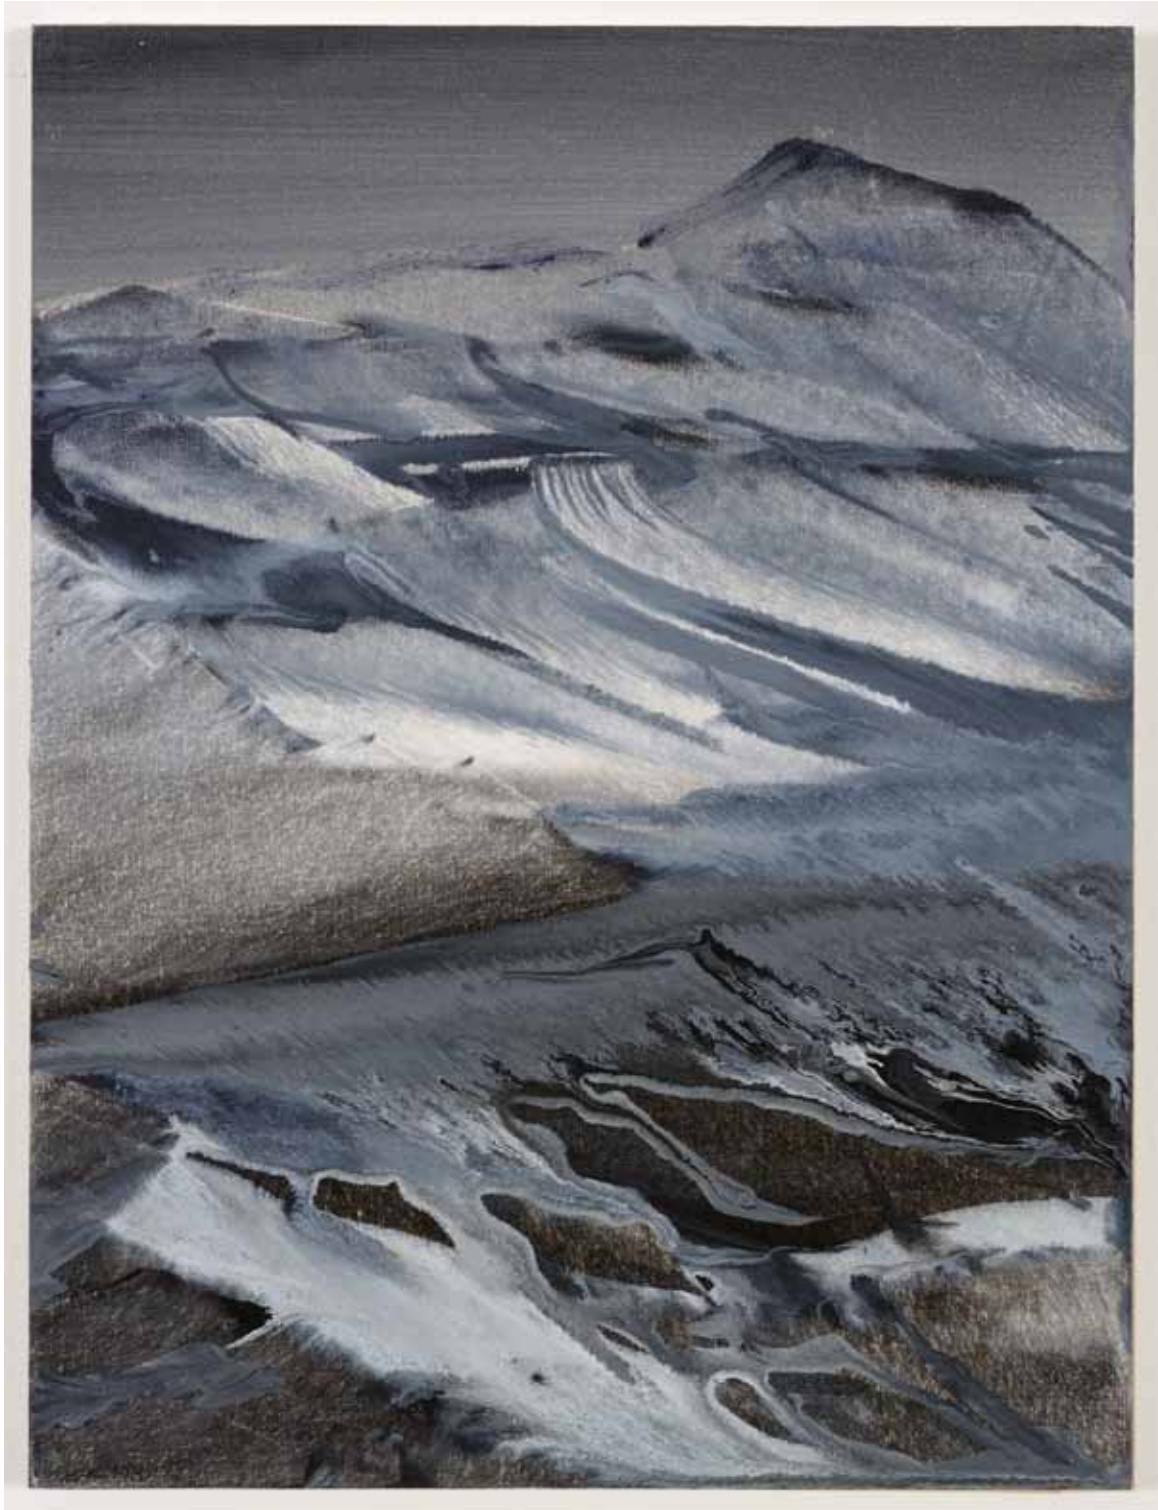

Susanne Knaack

O.T. (6/18/2018) / Untitled (6/18/2018)

2018, 40 x 30 cm x 1,6 cm, Acryl auf Leinwand auf Hartfaserplatte mit Hinterrahmen

2018, 15,7 x 11,8 in, acrylic paint on canvas on fiberboard with rearframe

Foto/ photo: Jürgen Baumman

SEMJON CONTEMPORARY
GALERIE FÜR ZEITGENÖSSISCHE KUNST

SC