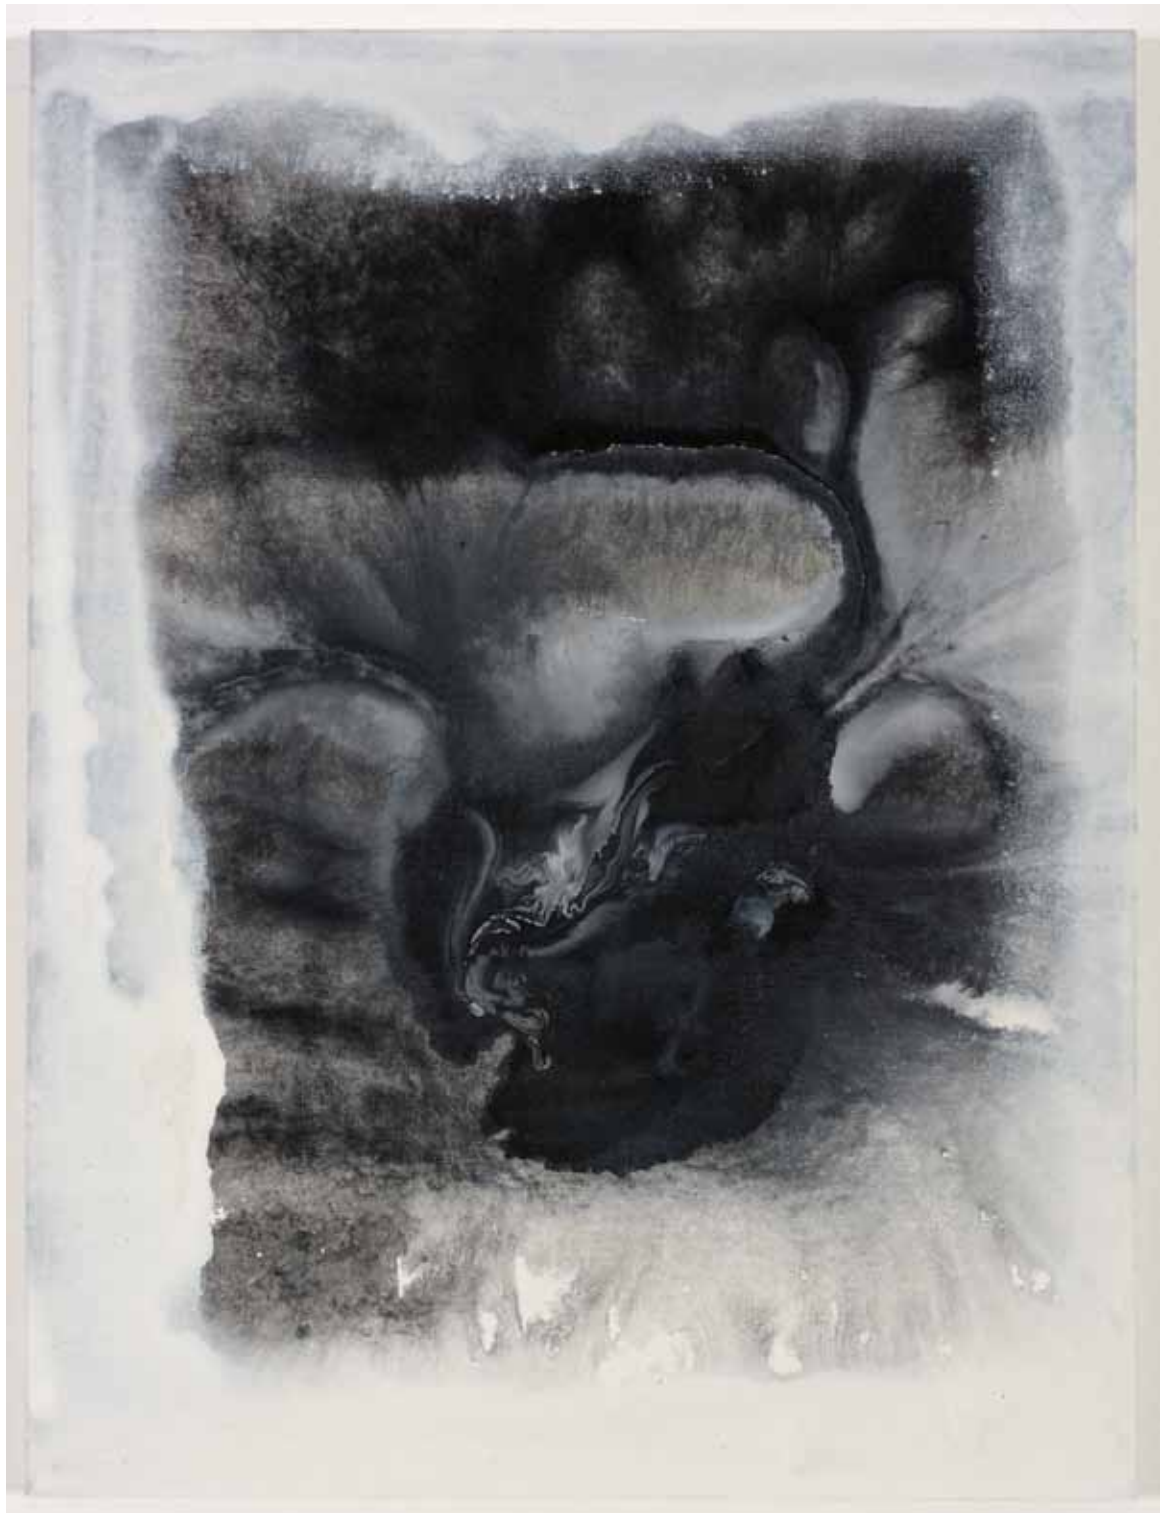

Susanne Knaack

O.T. (6/21/2018) / Untitled (6/21/2018)

2018, 40 x 30 cm x 1,6 cm, Acryl auf Leinwand auf Hartfaserplatte mit Hinterrahmen

2018, 15,7 x 11,8 in, acrylic paint on canvas on fiberboard with rearframe

Foto/ photo: Jürgen Baumman

SEMJON CONTEMPORARY
GALERIE FÜR ZEITGENÖSSISCHE KUNST

SC