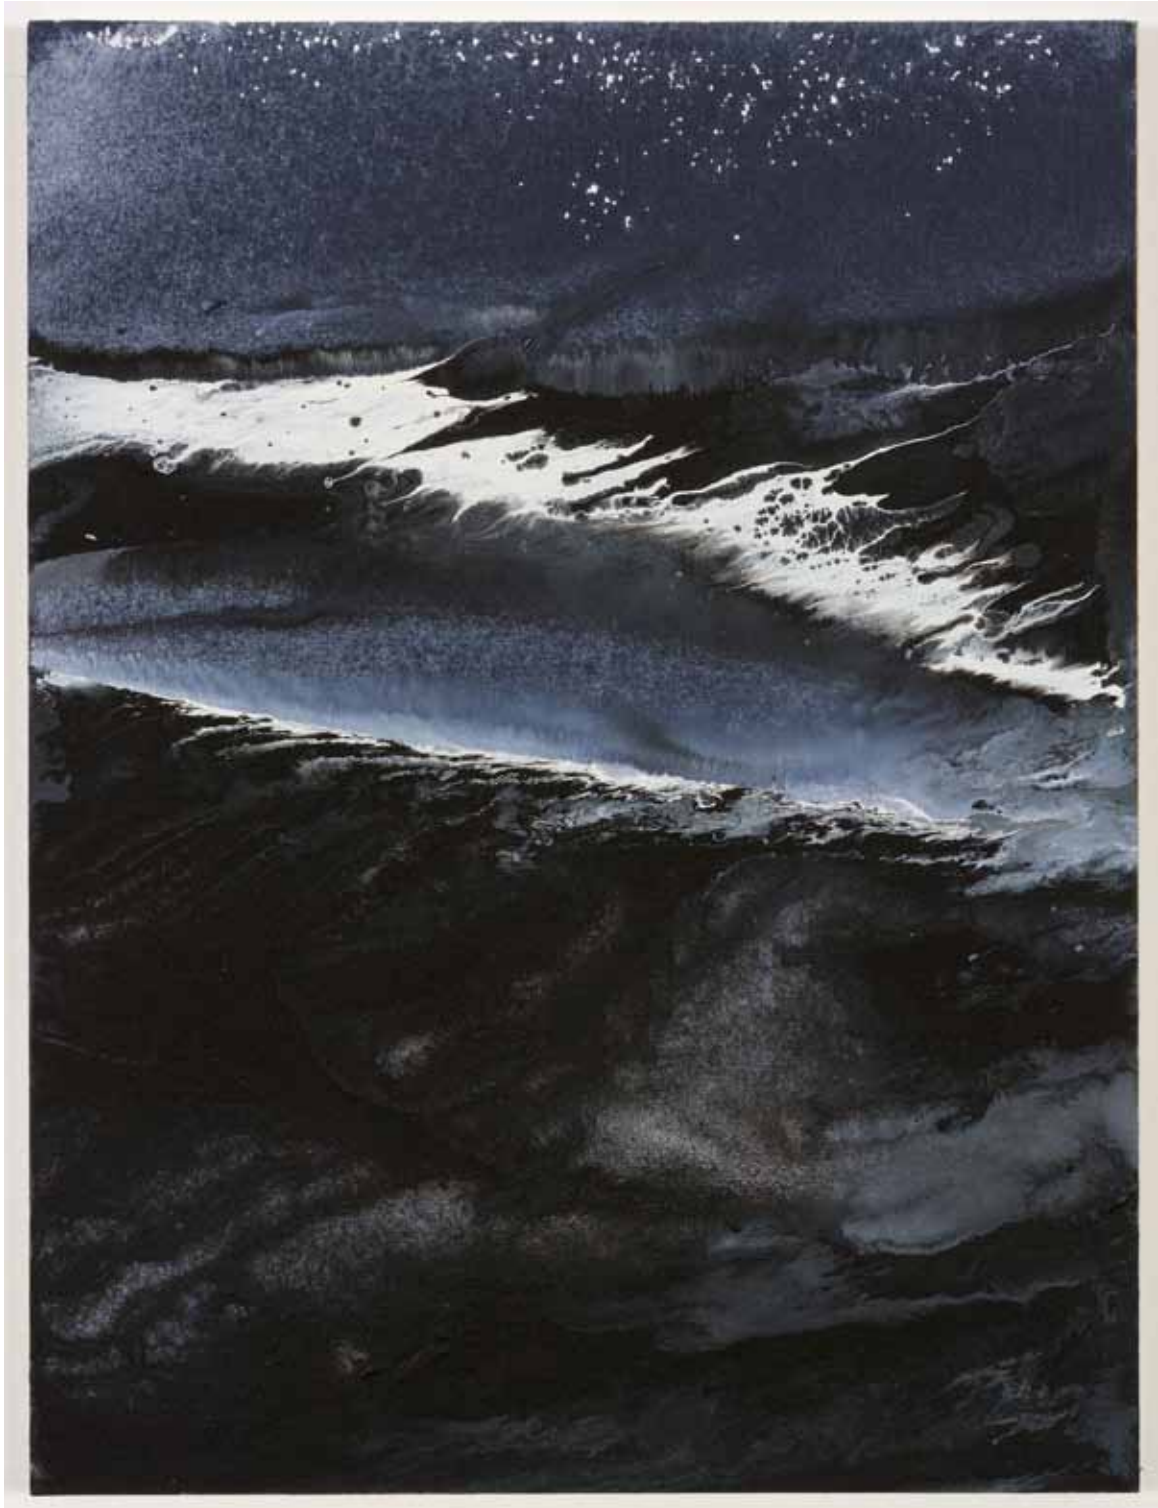

Susanne Knaack

O.T. (6/11/2018) / Untitled (6/11/2018)

2018, 40 x 30 cm x 1,6 cm, Acryl auf Leinwand auf Hartfaserplatte mit Hinterrahmen

2018, 15,7 x 11,8 in, acrylic paint on canvas on fiberboard with rearframe

Foto/ photo: Jürgen Baumman

SEMJON CONTEMPORARY
GALERIE FÜR ZEITGENÖSSISCHE KUNST

SC