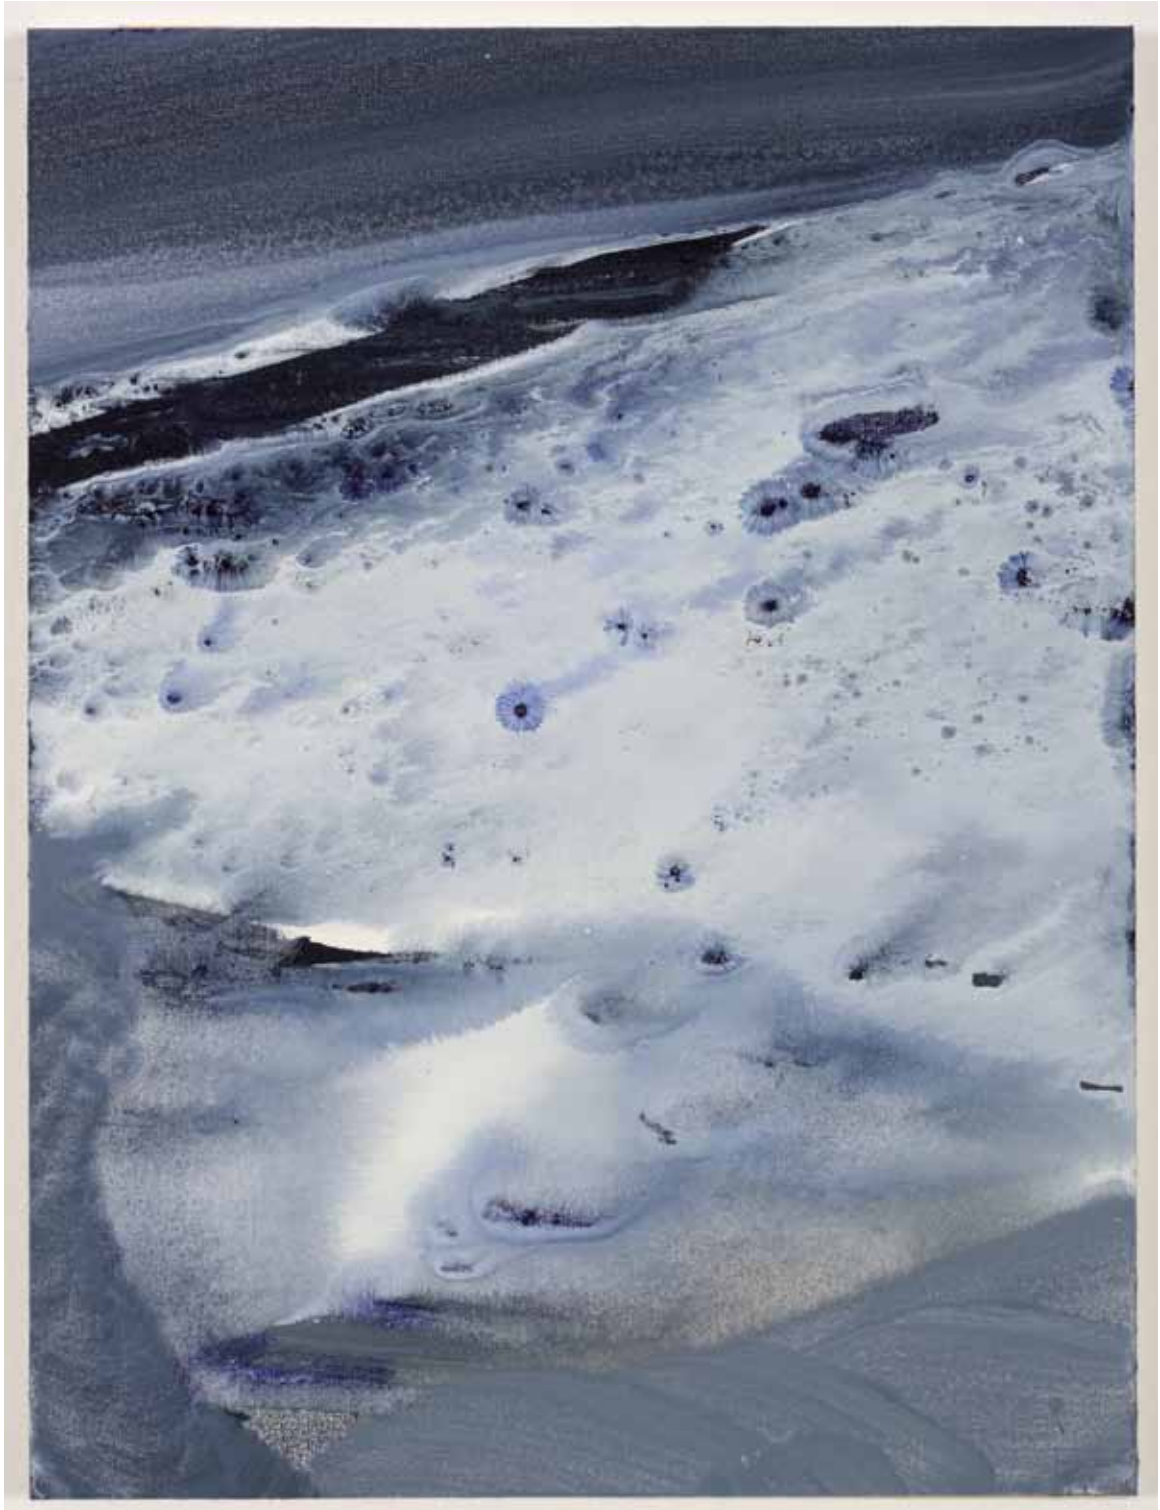

Susanne Knaack

O.T. (6/09/2018) / Untitled (6/09/2018)

2018, 40 x 30 cm x 1,6 cm, Acryl auf Leinwand auf Hartfaserplatte mit Hinterrahmen

2018, 15,7 x 11,8 in, acrylic paint on canvas on fiberboard with rearframe

Foto/ photo: Jürgen Baumman

SEMJON CONTEMPORARY
GALERIE FÜR ZEITGENÖSSISCHE KUNST

SC