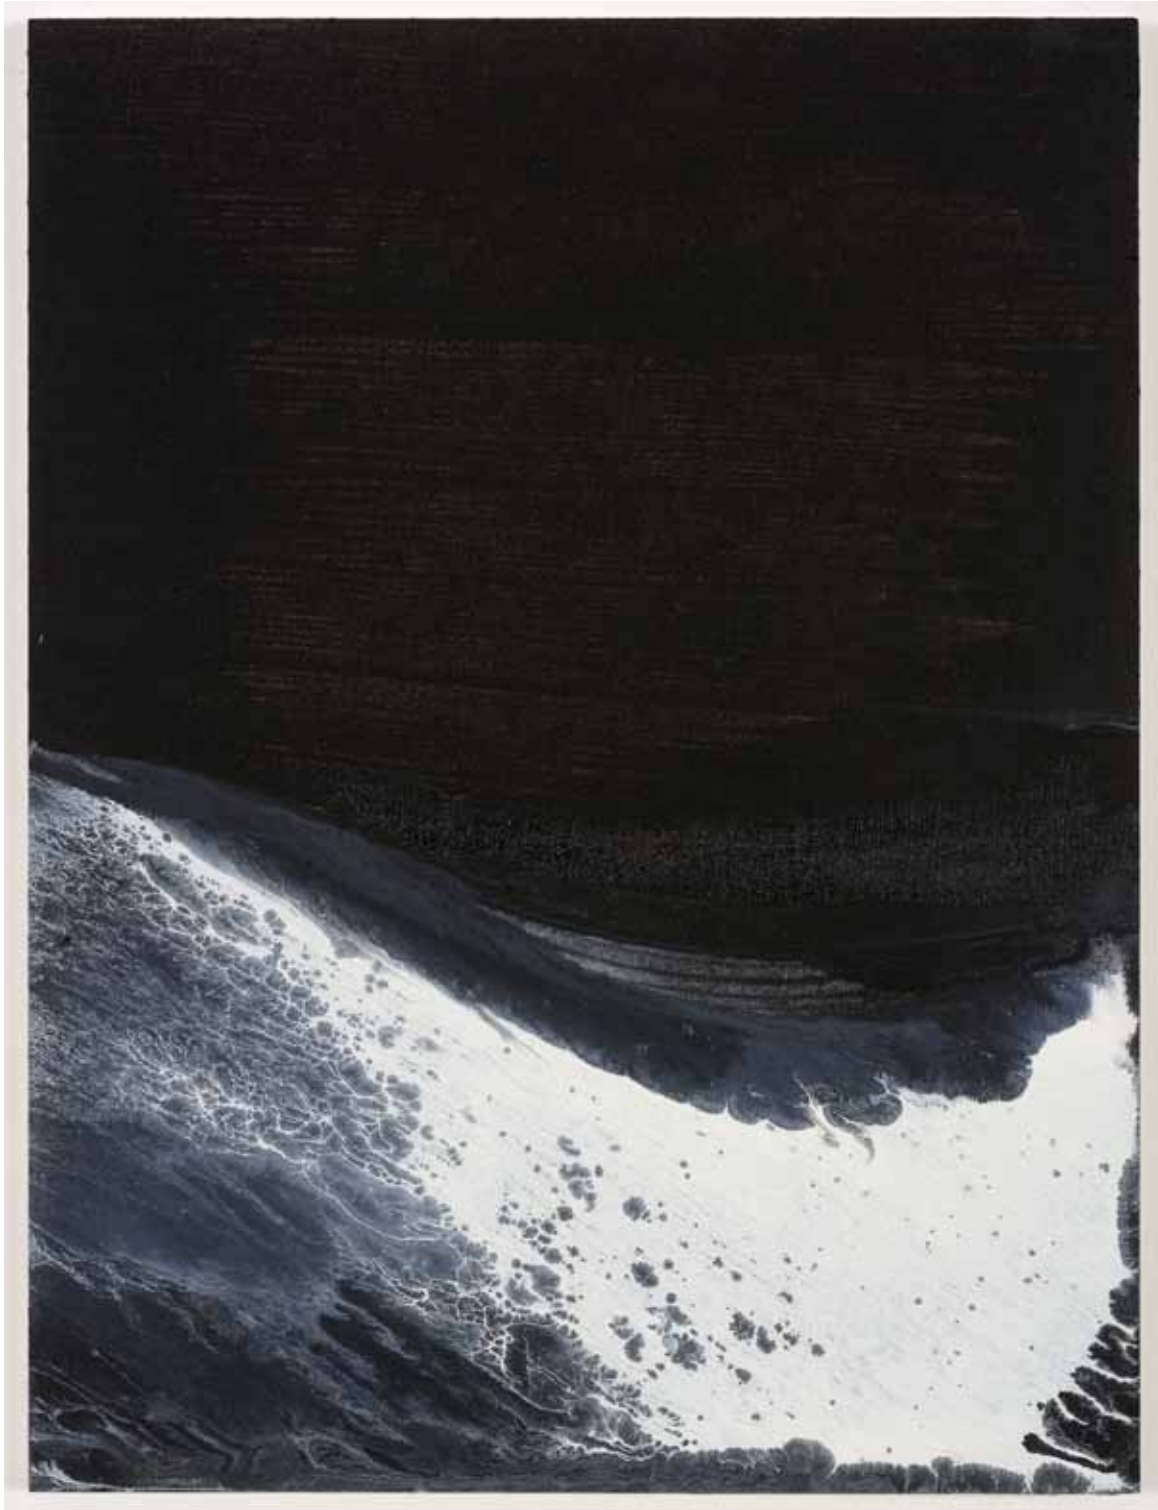

Susanne Knaack

O.T. (6/25/2018) / Untitled (6/25/2018)

2018, 40 x 30 cm x 1,6 cm, Acryl auf Leinwand auf Hartfaserplatte mit Hinterrahmen

2018, 15,7 x 11,8 in, acrylic paint on canvas on fiberboard with rearframe

Foto/ photo: Jürgen Baumman

SEMJON CONTEMPORARY
GALERIE FÜR ZEITGENÖSSISCHE KUNST

SC