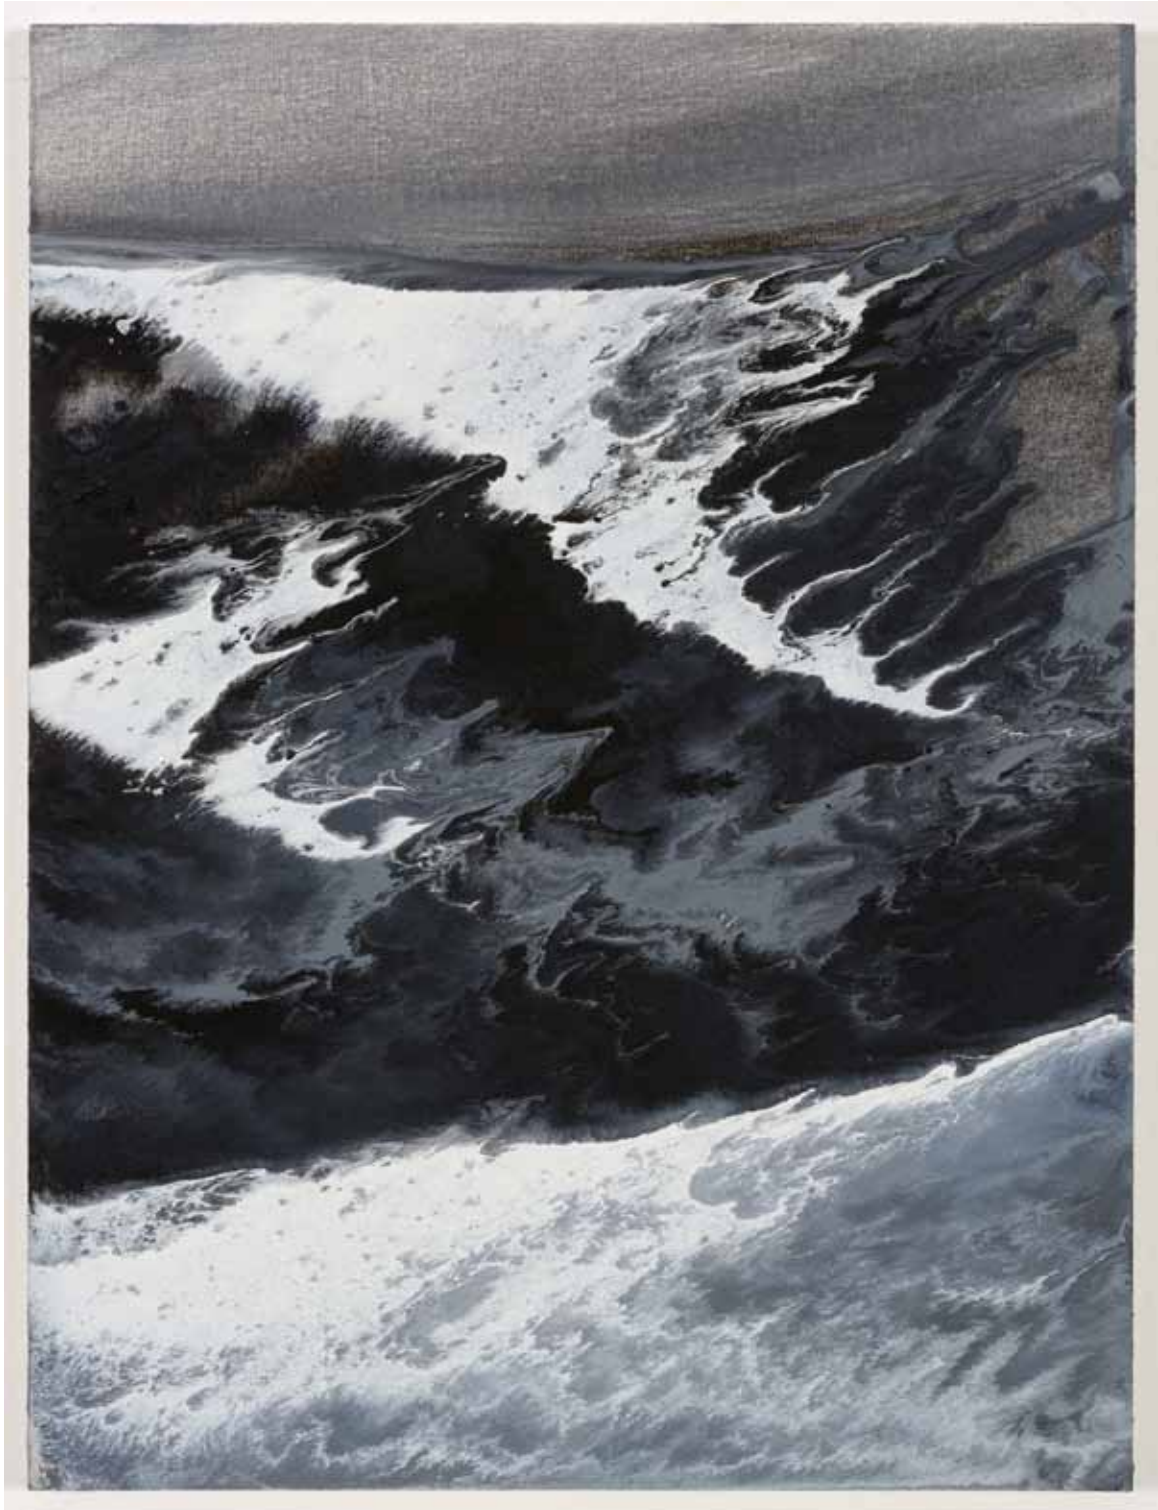

Susanne Knaack

O.T. (6/27/2018) / Untitled (6/27/2018)

2018, 40 x 30 cm x 1,6 cm, Acryl auf Leinwand auf Hartfaserplatte mit Hinterrahmen

2018, 15,7 x 11,8 in, acrylic paint on canvas on fiberboard with rearframe

Foto/ photo: Jürgen Baumman

SEMJON CONTEMPORARY
GALERIE FÜR ZEITGENÖSSISCHE KUNST

SC