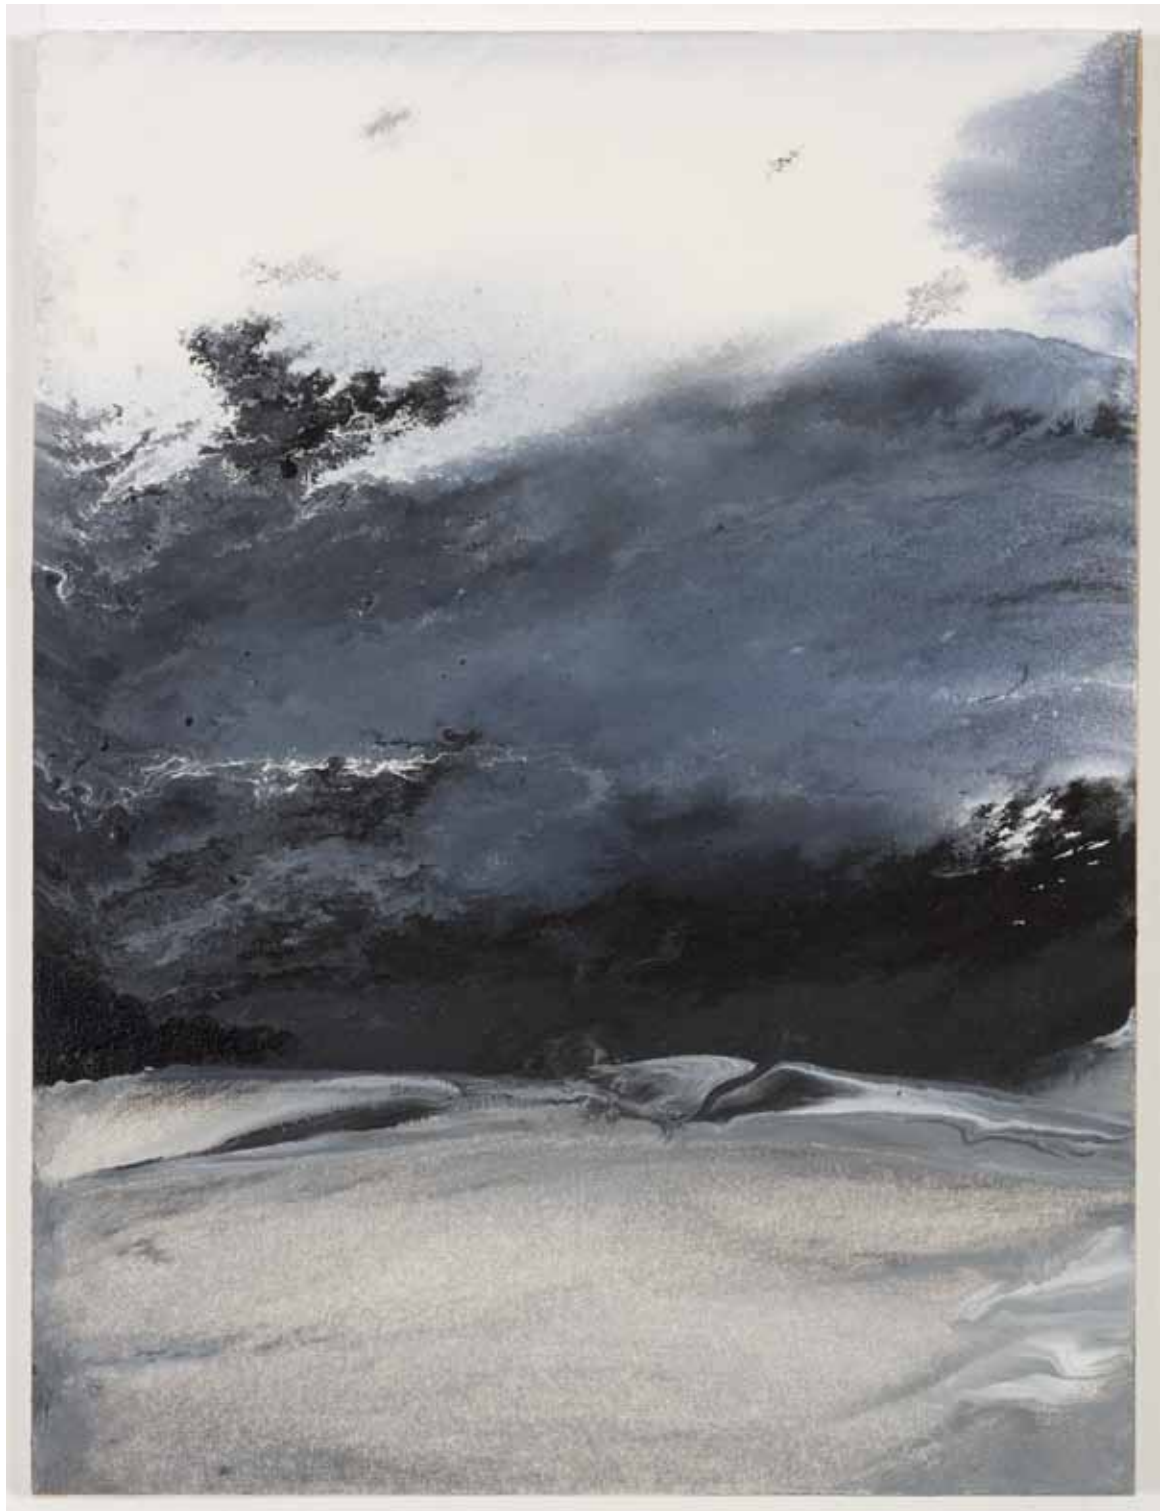

Susanne Knaack

O.T. (6/20/2018) / Untitled (6/20/2018)

2018, 40 x 30 cm x 1,6 cm, Acryl auf Leinwand auf Hartfaserplatte mit Hinterrahmen

2018, 15,7 x 11,8 in, acrylic paint on canvas on fiberboard with rearframe

Foto/ photo: Jürgen Baumman

SEMJON CONTEMPORARY
GALERIE FÜR ZEITGENÖSSISCHE KUNST

SC