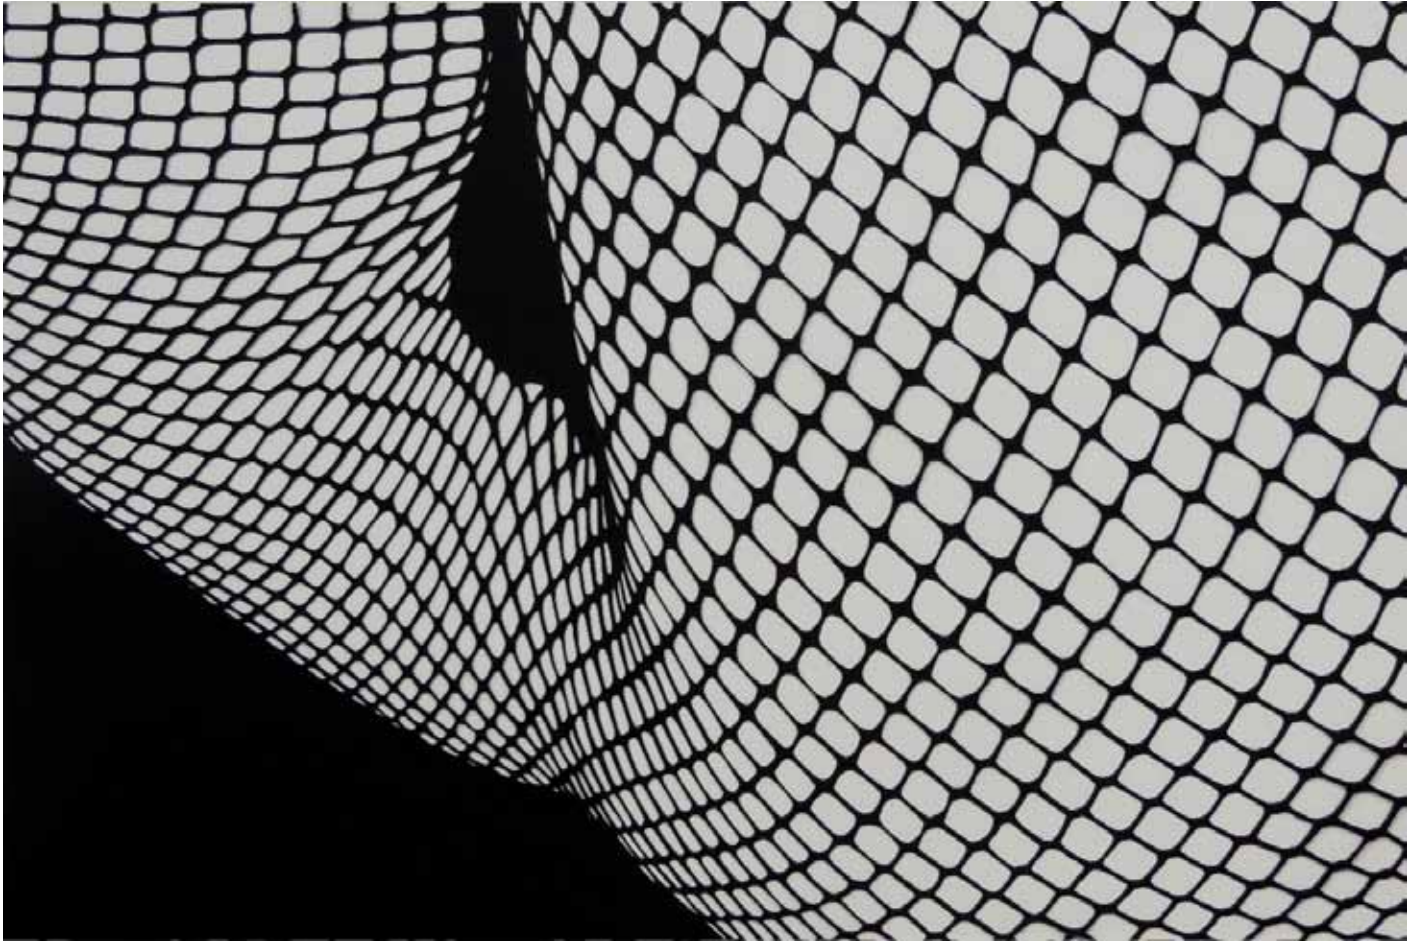

Geschnitten und Gerieben / Cut and Grated

Stefan Thiel

Dana 3

2015, 30 x 40 cm, coloured paper on museum board

Photo: Stefan Thiel

2.200,00 EUR (gerahmt/framed)

SEMJON CONTEMPORARY
GALERIE FÜR ZEITGENÖSSISCHE KUNST