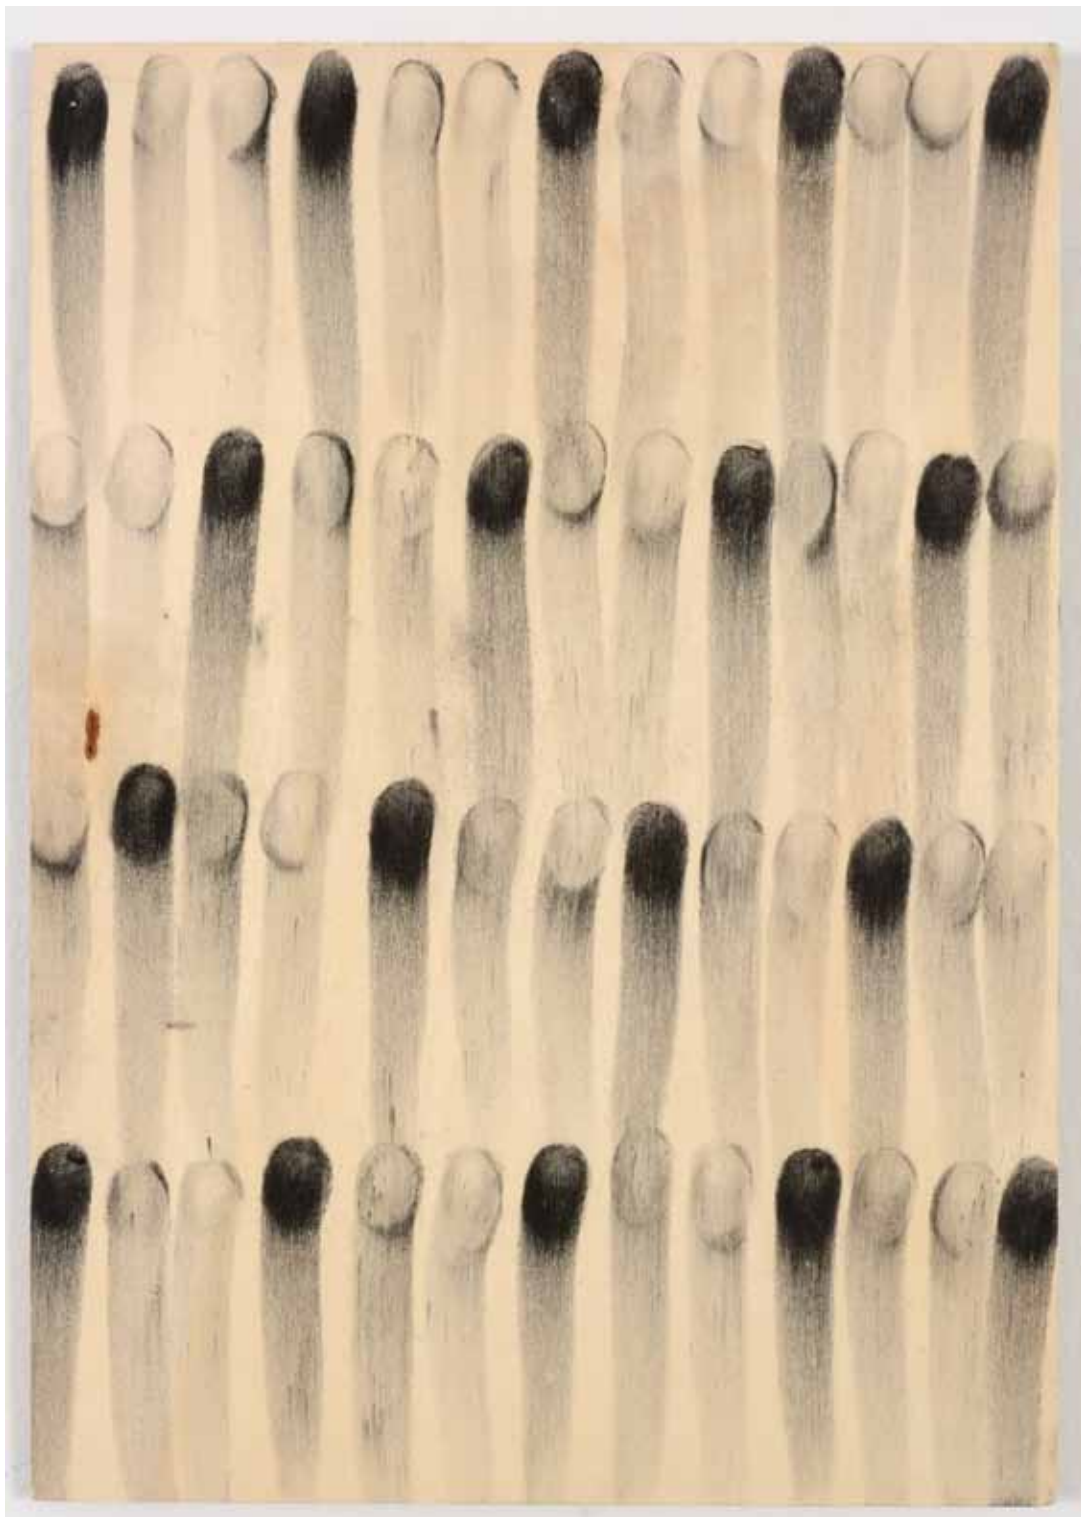

*Geschnitten und Gerieben / Cut and Grated*

**Renate Hampke**  
*Gefingert 1/Digitate 1 (detail)*

2020, 29,7 x 42 cm, graphite on birch board  
Photo: Semjon

1.200,00 EUR

SEMJON CONTEMPORARY  
GALERIE FÜR ZEITGENÖSSISCHE KUNST