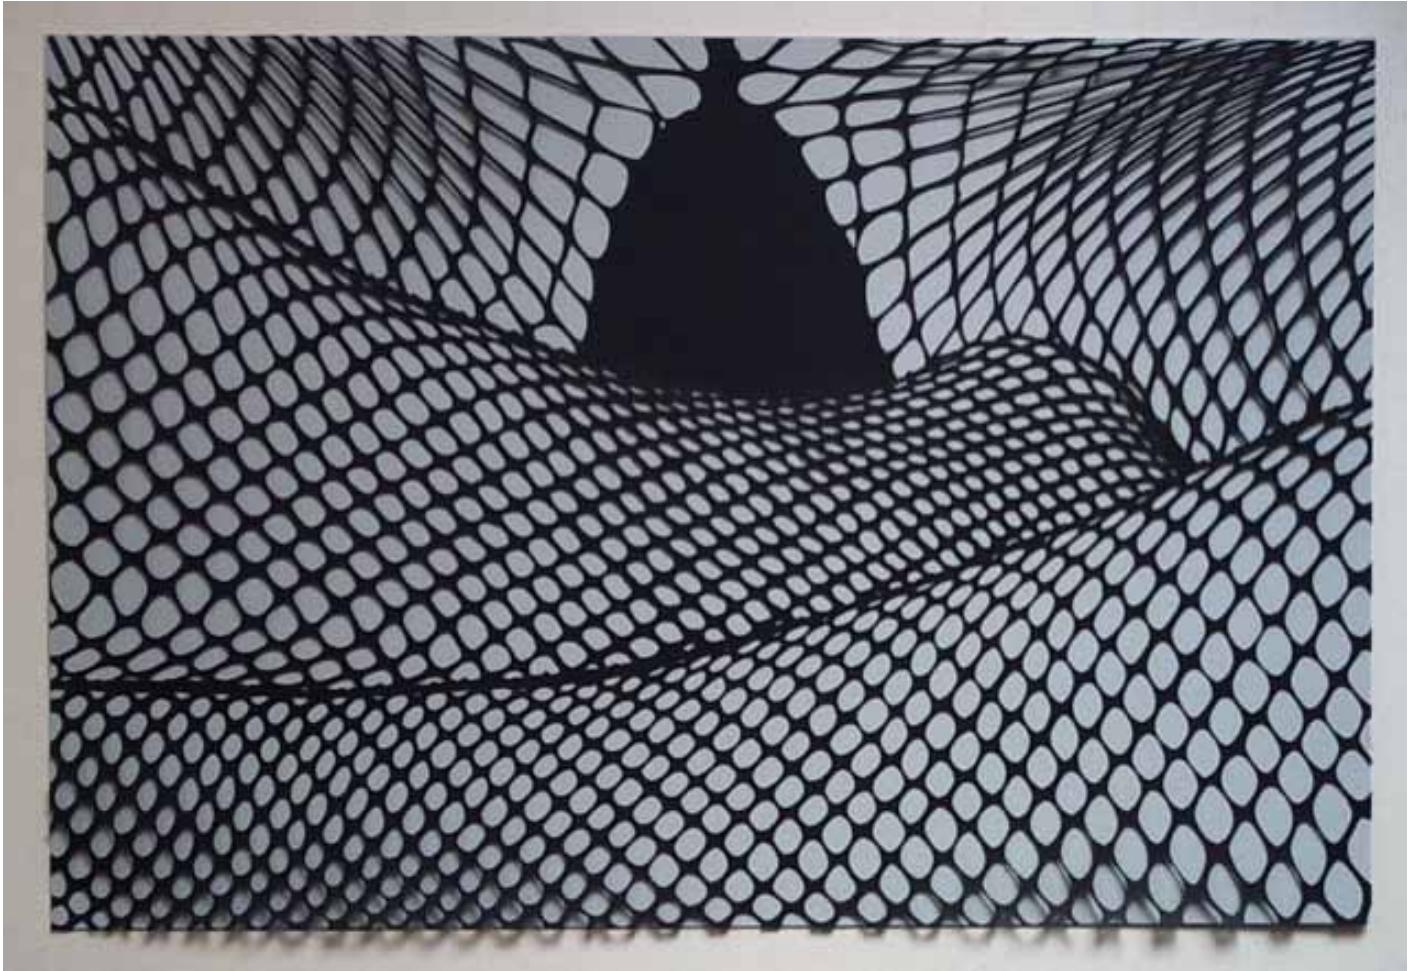

SC

*Geschnitten und Gerieben / Cut and Grated*

Stefan Thiel

*Landschaft 03/ Landscape 03*

2019 62 x 48 cm, coloured paper on museum board

Photo: Stefan Thiel

3.800,00 EUR (gerahmt/framed)

SEMJON CONTEMPORARY  
GALERIE FÜR ZEITGENÖSSISCHE KUNST