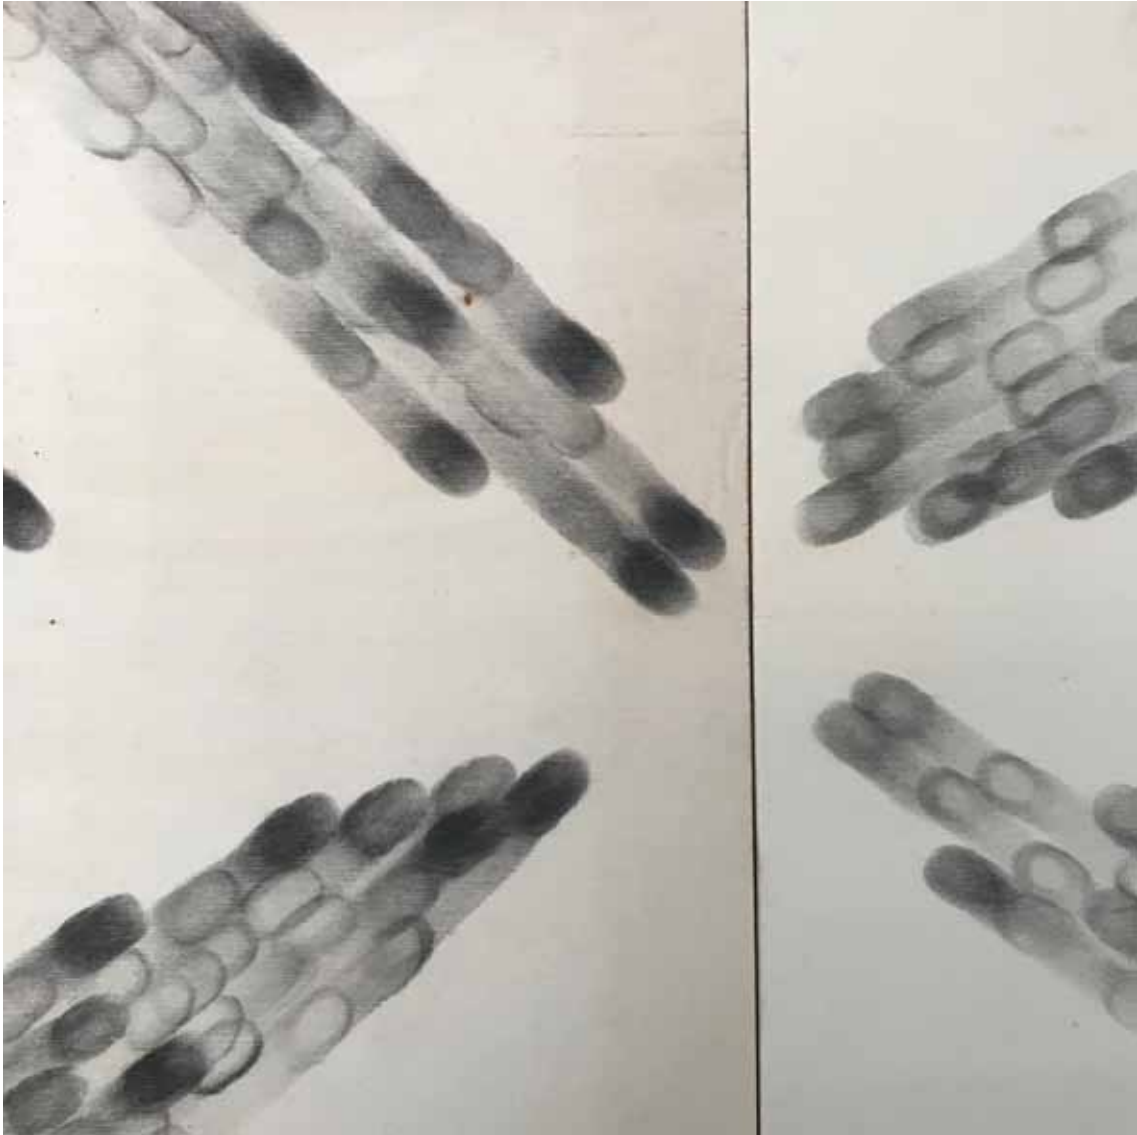

*Geschnitten und Gerieben / Cut and Grated*

Renate Hampke  
*Gefingert/Digitate*

2020, 96 x 64 cm, graphite on birch board  
Photo: Semjon

2.700,00 EUR

SEMJON CONTEMPORARY  
GALERIE FÜR ZEITGENÖSSISCHE KUNST

*Geschnitten und Gerieben / Cut and Grated*

**Renate Hampke**  
*Gefingert/Digitate (detail)*

2020, 96 x 64 cm, graphite on birch board  
Photo: Semjon

2.700,00 EUR

SEMJON CONTEMPORARY  
GALERIE FÜR ZEITGENÖSSISCHE KUNST