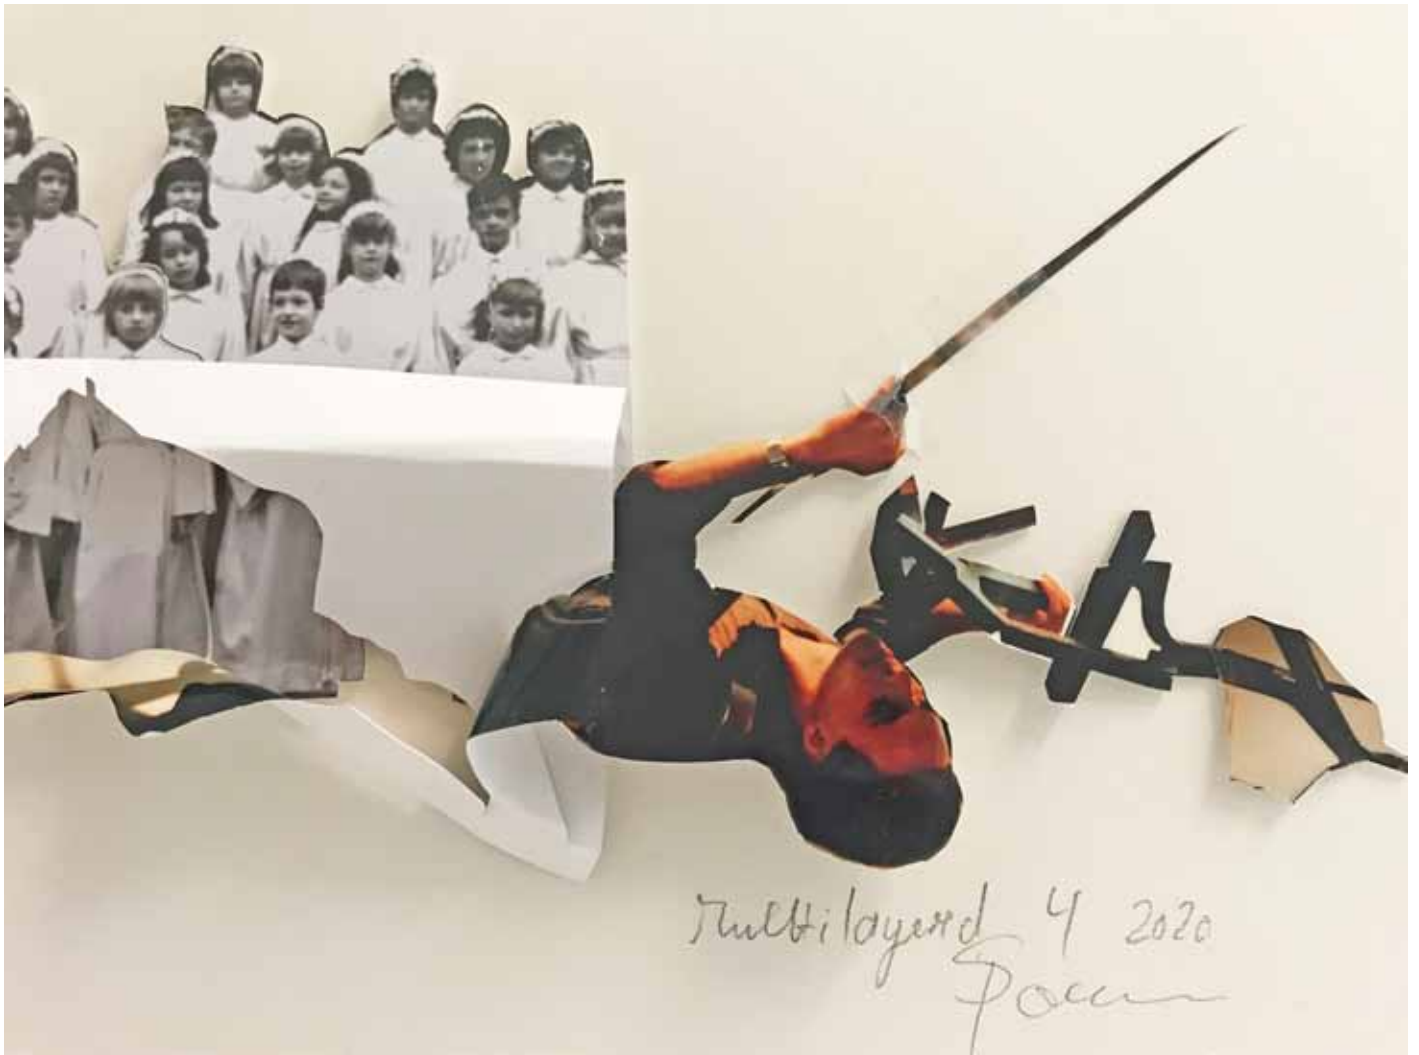

Geschnitten und Gerieben / Cut and Grated

Susanne Pomrehn
Multilayered 4 (detail)

2020, 24 x 30 cm, C print, museum board; image resource: private archive Semjon; photo: Semjon

1.320,00 EUR (gerahmt/framed)

SEMJON CONTEMPORARY
GALERIE FÜR ZEITGENÖSSISCHE KUNST

SC