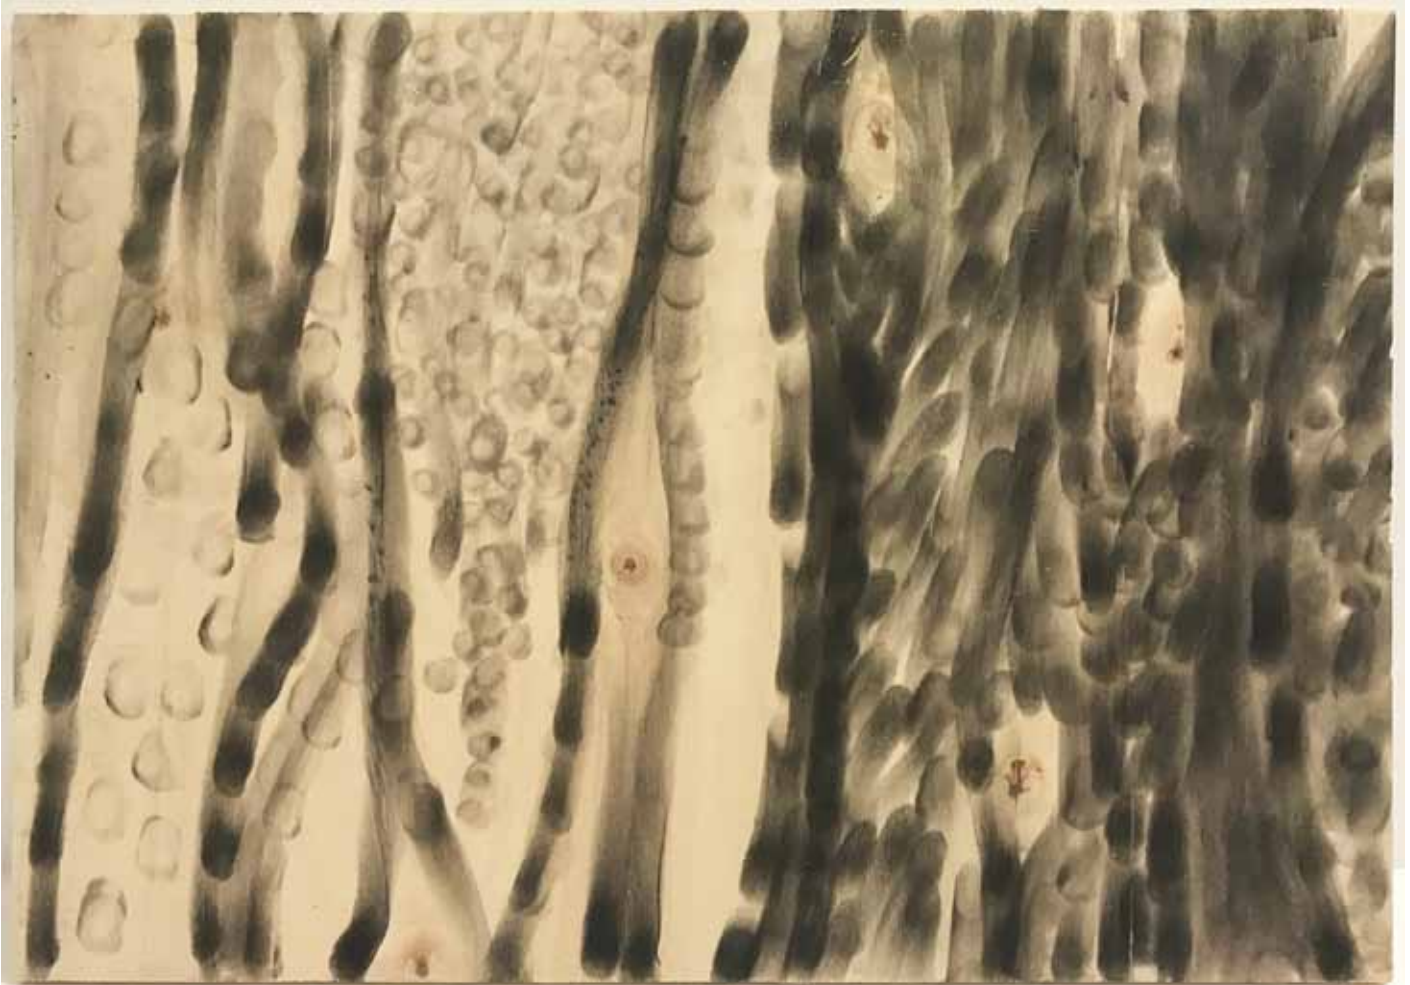

*Geschnitten und Gerieben / Cut and Grated*

**Renate Hampke**  
*Gefingert/Digitate (detail)*

2020, 96 x 64 cm, graphite on birch board  
Photo: Semjon

2.700,00 EUR

SEMJON CONTEMPORARY  
GALERIE FÜR ZEITGENÖSSISCHE KUNST