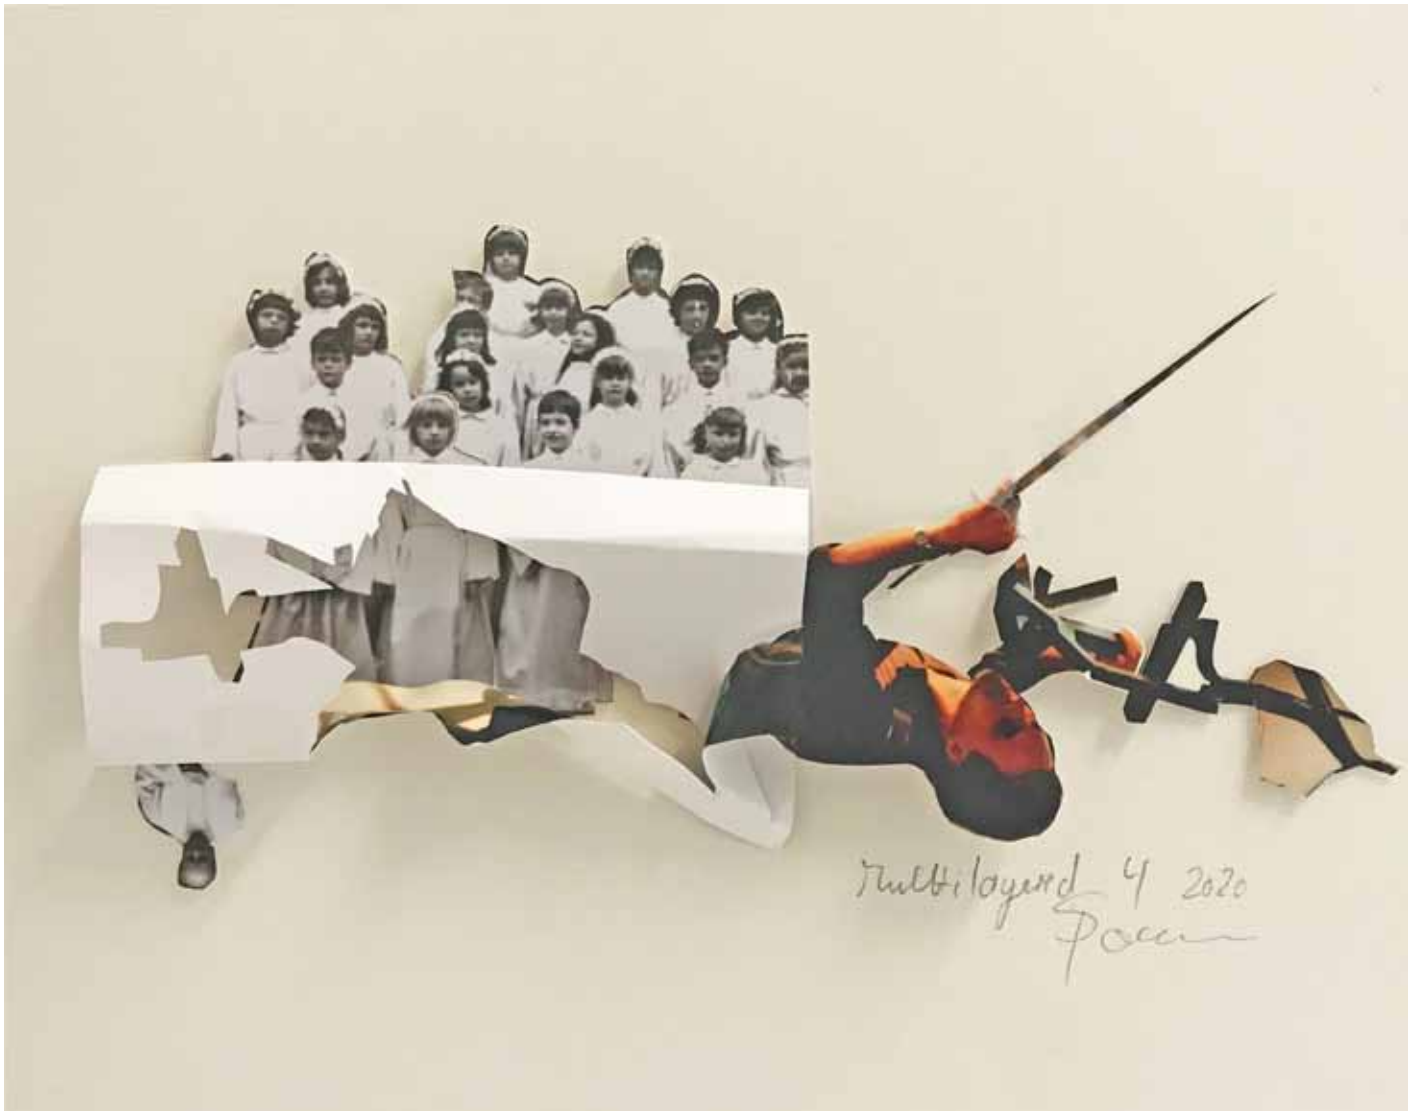

Geschnitten und Gerieben / Cut and Grated

Susanne Pomrehn
Multilayered 4

2020, 24 x 30 cm, C print, museum board; image resource: private archive Semjon; photo: Semjon

1.320,00 EUR (gerahmt/framed)

SEMJON CONTEMPORARY
GALERIE FÜR ZEITGENÖSSISCHE KUNST