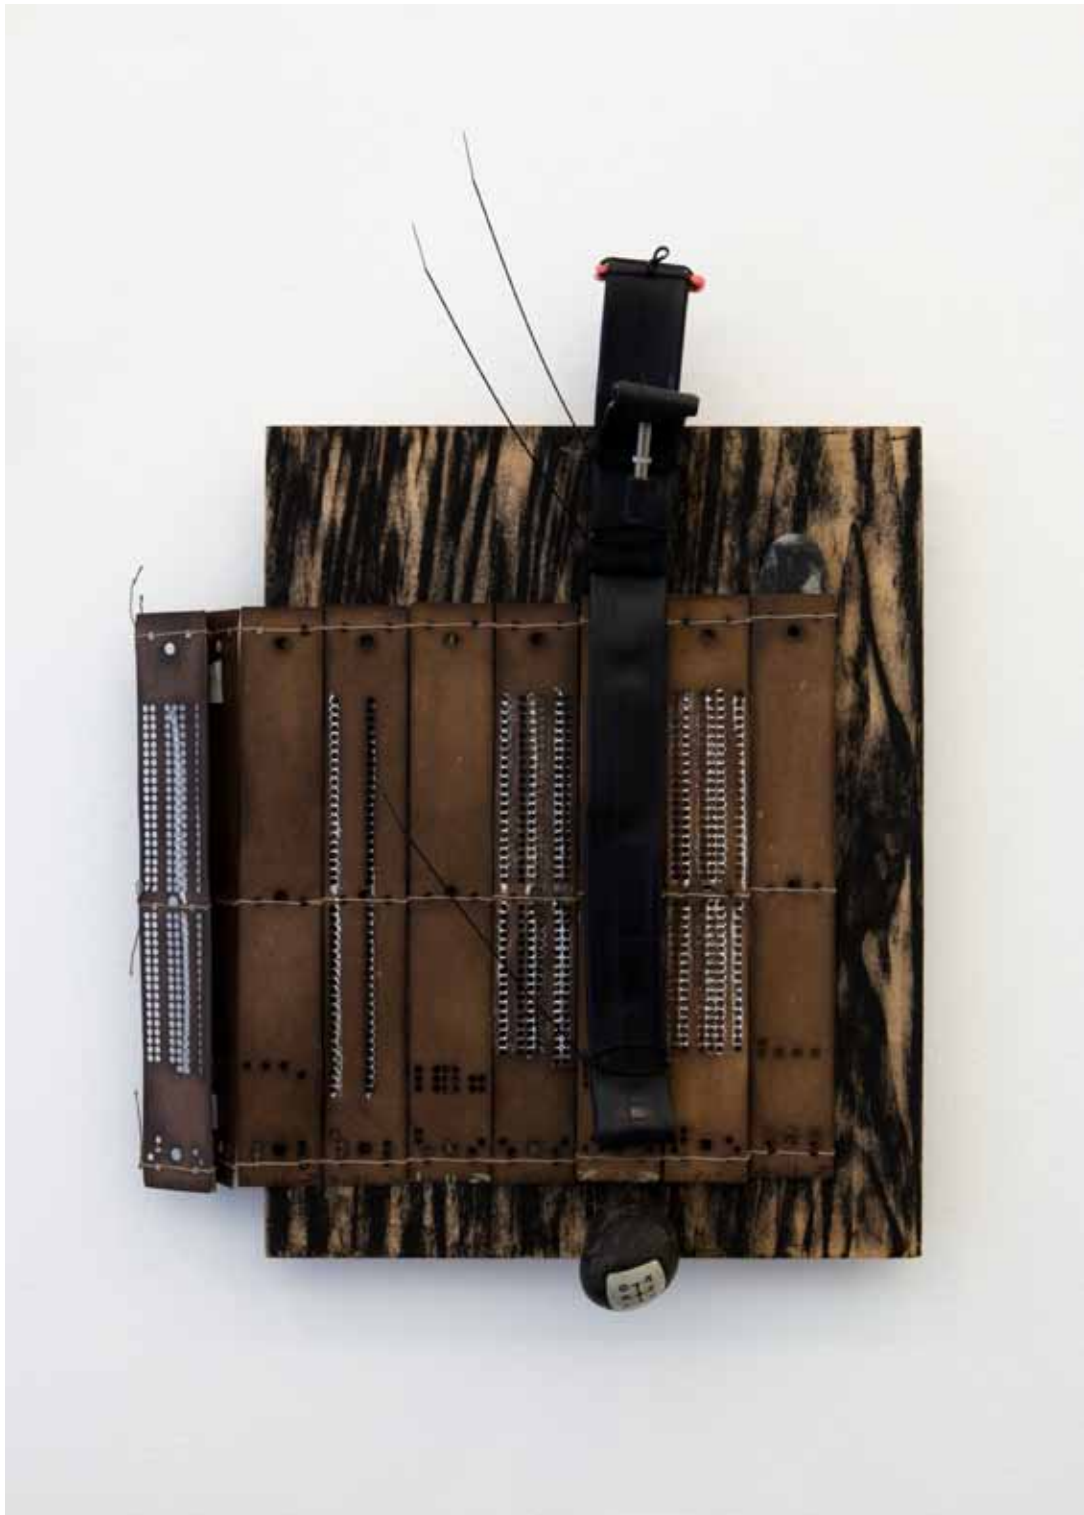

*Geschnitten und Gerieben / Cut and Grated*

**Renate Hampke**  
*Nackte Frottage*

2017, 29,7 x 42 cm, graphite on birch wood  
Photo: Jürgen Baumann

1,200,00 EUR

SEMJON CONTEMPORARY  
GALERIE FÜR ZEITGENÖSSISCHE KUNST