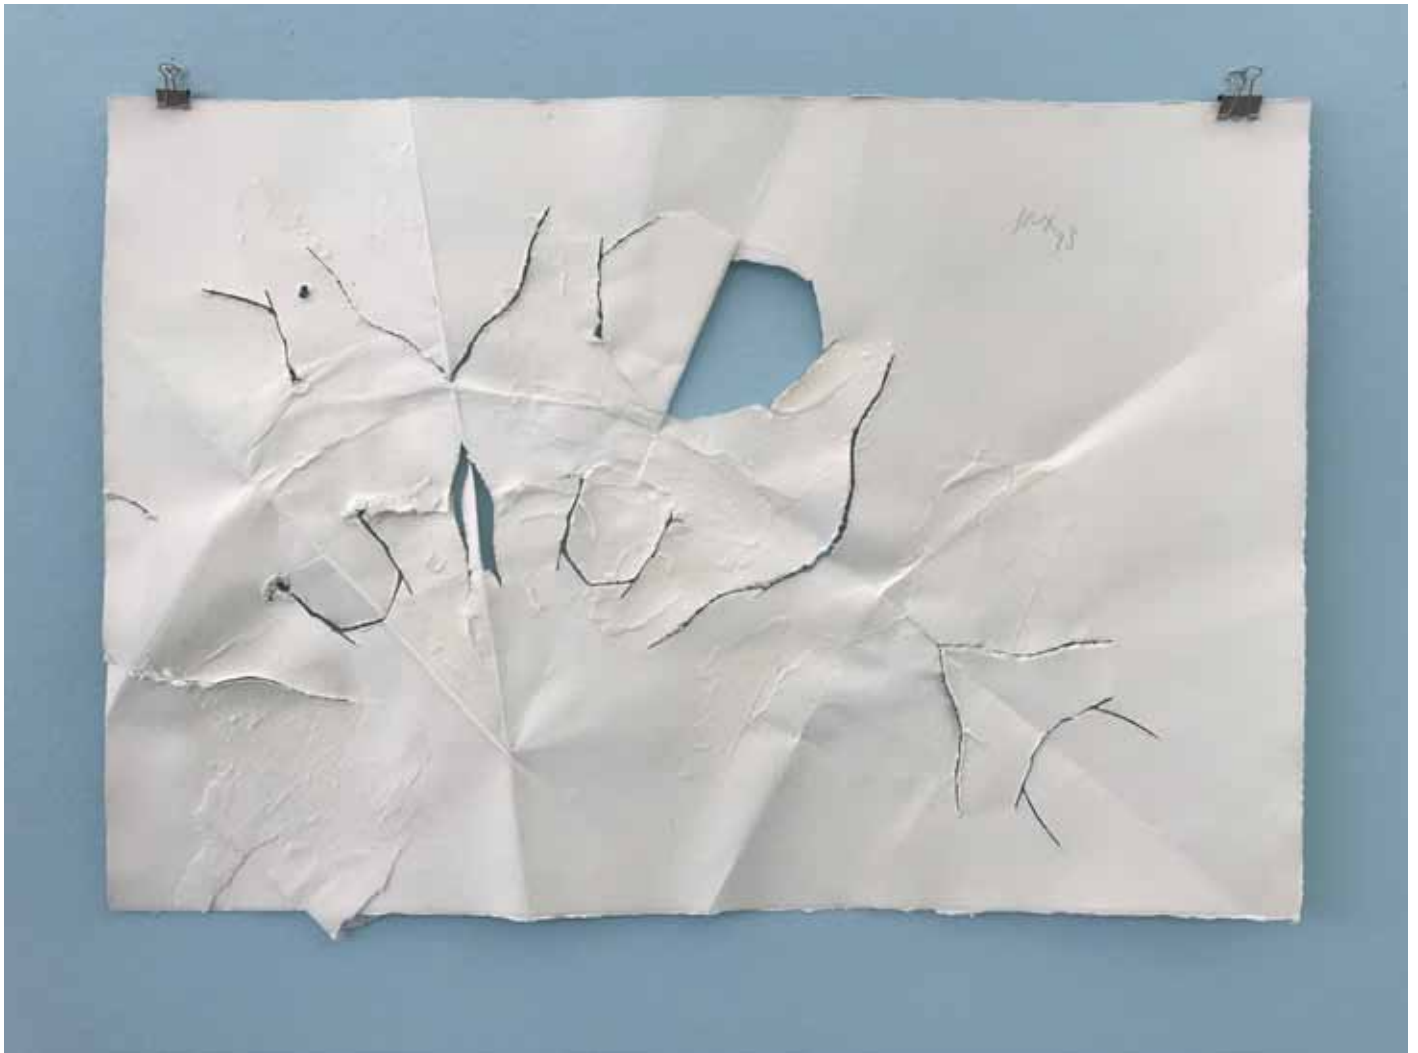

Geschnitten und Gerieben / Cut and Grated

Ursula Sax

O.T. Papierrelief/paper relief, detail)

1993, 78,6 x 54,7 cm, Papier

Photo: Semjon

6.800,00 EUR

SEMJON CONTEMPORARY
GALERIE FÜR ZEITGENÖSSISCHE KUNST

SC