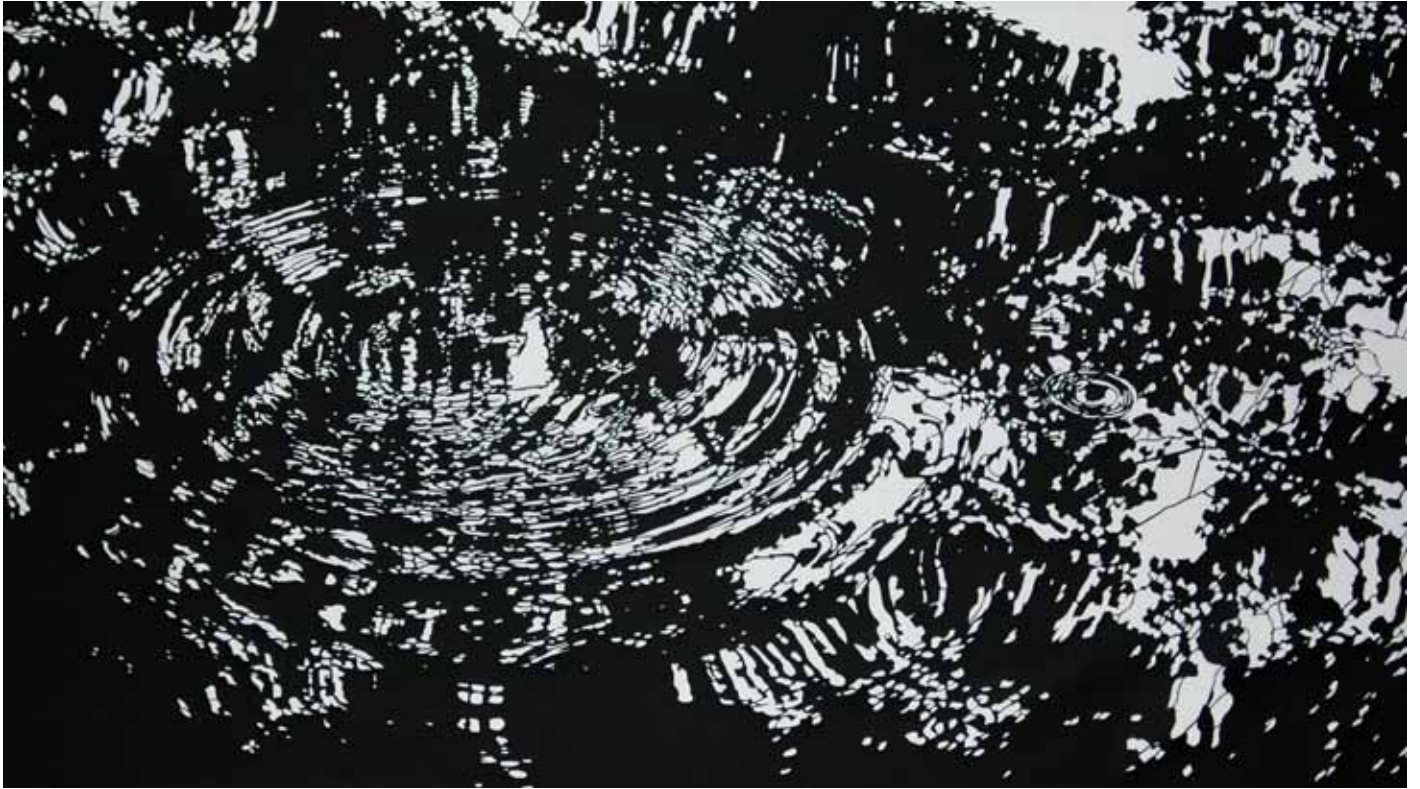

Geschnitten und Gerieben / Cut and Grated

Stefan Thiel
Stechlinsee 2/2013

2013, 73 x 131 cm, coloured paper on museum board
Photo: Stefan Thiel

6.800,00 EUR (gerahmt/framed)

SEMJON CONTEMPORARY
GALERIE FÜR ZEITGENÖSSISCHE KUNST